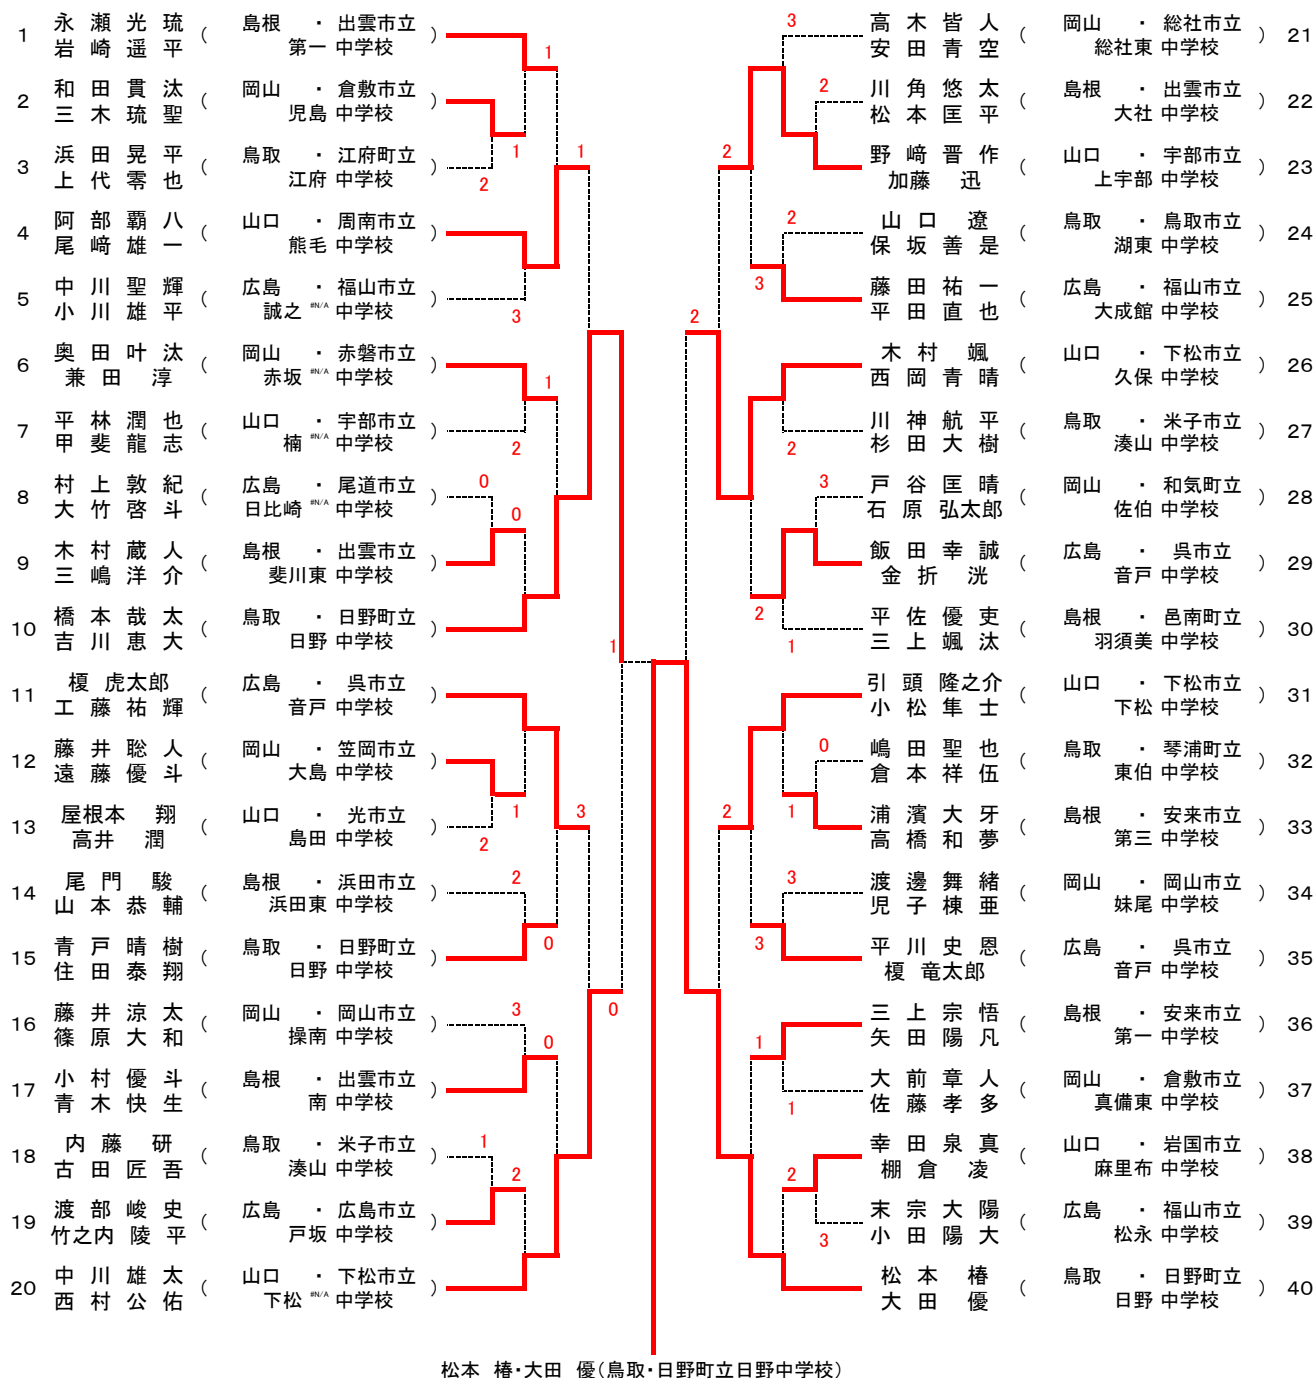

男子個人戦

代表決定戦

女子個人戦

1	横山 愛佳 光永 花漣	(山口 ・ 周南市立 福川 中学校)	1	清水 千里 内田 真愛	(鳥取 ・ 米子市立 東山 中学校) 21
2	井口 乙綺 高田 歩美	(鳥取 ・ 米子市立 東山 中学校)	2	石井 雛 森下 舞	(山口 ・ 宇部市立 常盤 中学校) 22
3	富岡 光咲 黒崎 萌香	(島根 ・ 出雲市立 大社 中学校)	2	宮本 一沙 山本 和佳	(岡山 ・ 倉敷市立 真備東 中学校) 23
4	柴田 凜 西村 紀咲	(岡山 ・ 就美 中学校)	1	吉岡 詩乃 木谷 鈴葉	(島根 ・ 益田市立 益田東 中学校) 24
5	加藤 梨紗 馬久地 華依	(広島 ・ 広島市立 口田 中学校)	0	山出 真由 大森 千聖	(広島 ・ 広島市立 祇園東 中学校) 25
6	山本 乙葉 荒若 菜	(鳥取 ・ 日野町立 日野 中学校)	1	田中 美和 物部 夏実	(岡山 ・ 山陽女子 中学校) 26
7	馬島 沙英 辻田 莉夢	(岡山 ・ 山陽女子 中学校)	0	今神 智瀬 神田 桜奈	(島根 ・ 浜田市立 浜田東 中学校) 27
8	佐藤 美希 浜田 芽生美	(広島 ・ 三原市立 第二 中学校)	1	久代 実和 島山 環	(鳥取 ・ 日南町立 日南 中学校) 28
9	中越 凜子 清水 瑠夏	(山口 ・ 周南市立 周陽 中学校)	1	吉田 野乃 森脇 陽香	(広島 ・ 修大協創 中学校) 29
10	野津 楓未 糸賀 りの	(島根 ・ 松江市立 湖南 中学校)	0	川本 里莉 横山 友香	(山口 ・ 周南市立 福川 中学校) 30
11	柴田 帆乃果 原野 湊	(広島 ・ 修大協創 中学校)	3	山田 菜乃葉 川島 莉乃	(岡山 ・ 山陽女子 中学校) 31
12	矢野 結子 清水 愛美	(鳥取 ・ 米子市立 福米 中学校)	3	堀野 こなつ 門松 莓	(島根 ・ 益田市立 益田 中学校) 32
13	近石 日花里 川田 楓花	(岡山 ・ 岡山市立 香和 中学校)	0	山本 梨湖 津枝 好奏	(山口 ・ 岩国市立 麻里布 中学校) 33
14	高橋 瑚子 上村 月乃	(山口 ・ 周南市立 富田 中学校)	0	瀬尾 明日香 加藤 瑞姫	(鳥取 ・ 伯耆町立 溝口 中学校) 34
15	岡崎 嗣乃 松谷 華琳	(島根 ・ 邑南町立 羽須美 中学校)	3	西原 友里 西原 愛里	(広島 ・ 広島市立 口田 中学校) 35
16	西條 心優 上山 知穂	(鳥取 ・ 伯耆町立 岸本 中学校)	3	花田 咲依 清水 彩未	(山口 ・ 周南市立 岐陽 中学校) 36
17	高井 七海 難波江 真琴	(山口 ・ 防府市立 右田 中学校)	0	石指 柚葉 杉原 彩加	(鳥取 ・ 伯耆町立 岸本 中学校) 37
18	松浦 圭希 古藤 向菜花	(島根 ・ 松江市立 東出雲 中学校)	1	長谷川 美波 澤井 萌々子	(岡山 ・ 山陽女子 中学校) 38
19	松浦 菜華 西村 優那	(広島 ・ 尾道市立 因島南 中学校)	0	佐藤 萌乃 上垣内 結月	(広島 ・ 三次市立 三次 中学校) 39
20	松岡 琴美 小柴 心寧	(岡山 ・ 山陽女子 中学校)	1	板垣 茉佑 初野 沙季	(島根 ・ 出雲市立 大社 中学校) 40

長谷川美波・澤井萌々子(岡山県・山陽女子中学校)

代表決定戦

1位	長谷川 美波 澤井 萌々子	(岡山 ・ 山陽女子 中学校)	1	柴田 凜 原野 湊	(岡山 ・ 就美 中学校) 1~10
2位	松岡 琴美 小柴 心寧	(岡山 ・ 山陽女子 中学校)	1	柴田 帆乃果 西村 紀咲	(広島 ・ 修大協創 中学校) 11~20
3位	田中 美和 物部 夏実	(岡山 ・ 山陽女子 中学校)	1	山出 真由 大森 千聖	(広島 ・ 広島市立 祇園東 中学校) 21~30
3位	馬島 沙英 辻田 莉夢	(岡山 ・ 山陽女子 中学校)	1	山田 菜乃葉 川島 莉乃	(岡山 ・ 山陽女子 中学校) 31~40
5位	山田 菜乃葉 川島 莉乃	(岡山 ・ 山陽女子 中学校)			
5位	柴田 凜 西村 紀咲	(岡山 ・ 就美 中学校)