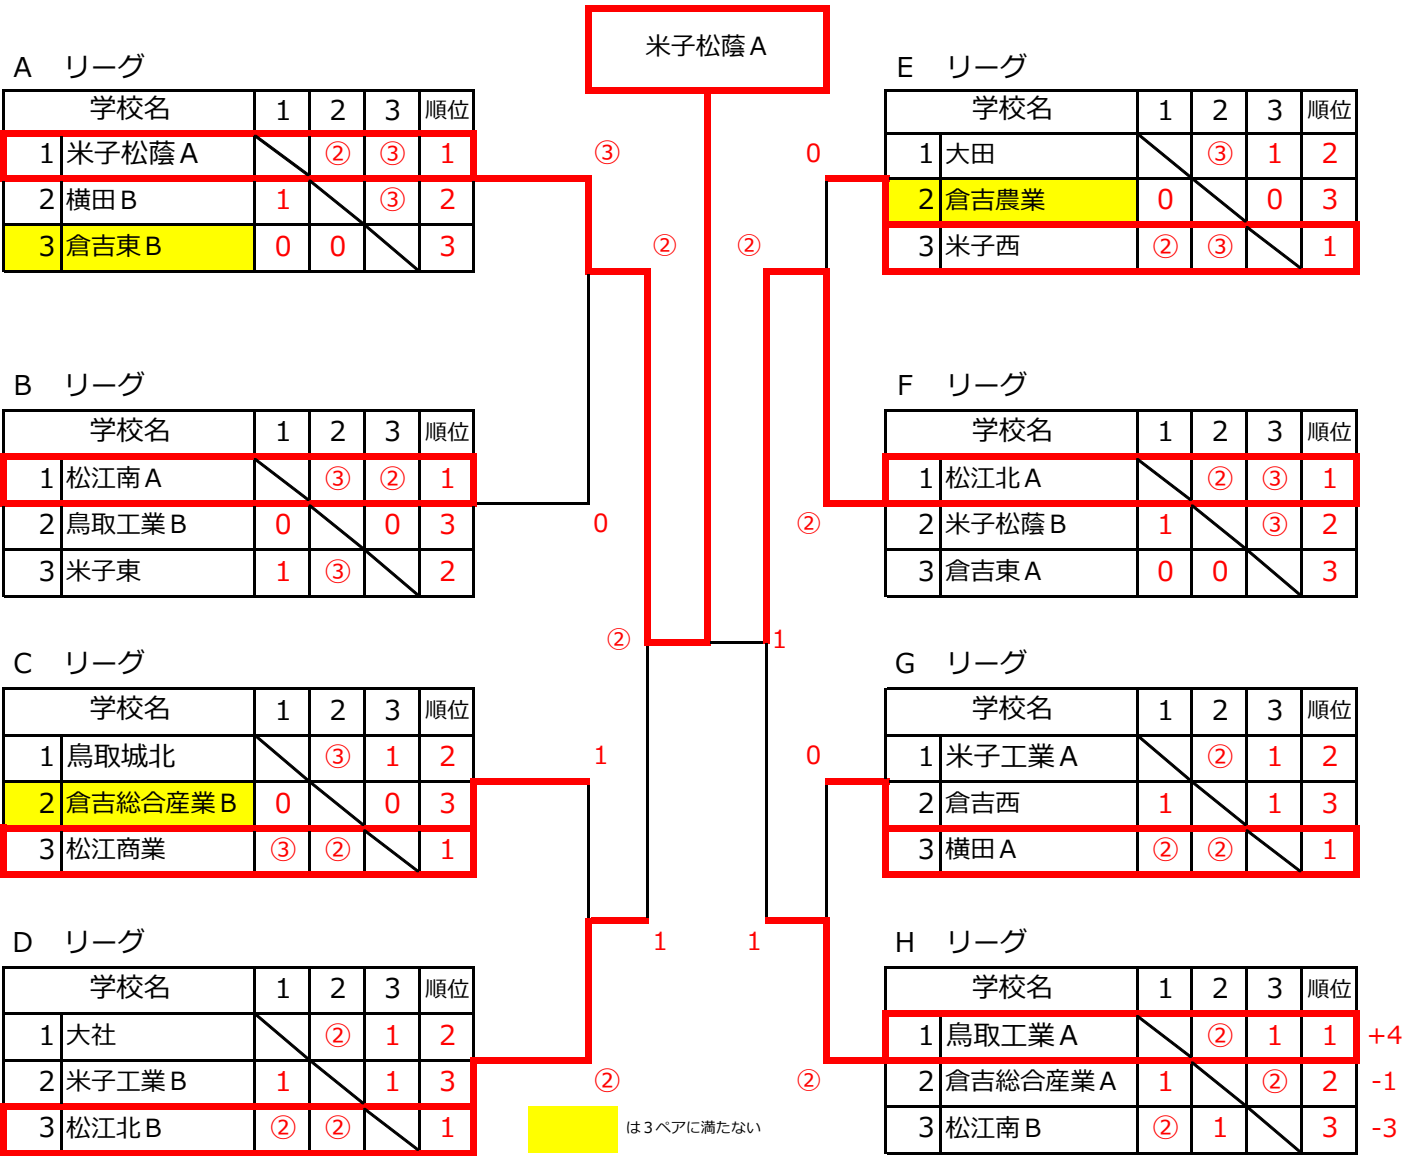

第33回 西島杯争奪高校選手権ソフトテニス大会

高校男子の部

平成31年8月17日
どらドラパーク米子庭球場

第33回 西島杯争奪高校選手権ソフトテニス大会

高校女子の部

平成31年8月18日
どらドラパーク米子庭球場

安来高校Aチーム

A リーグ

学校名	1	2	3	順位
1 米子東A	/	②	1	2
2 松江商業B	1	/	0	3
3 出雲	③	②	/	1

F リーグ

学校名	1	2	3	順位
1 鳥取商業A	/	②	②	1
2 倉吉東	1	/	1	3
3 松江南	1	②	/	2

B リーグ

学校名	1	2	3	順位
1 米子南	/	②	②	1
2 鳥取商業B	1	/	②	2
3 安来B	1	1	/	3

G リーグ

学校名	1	2	3	順位
1 岡山操山A	/	③	1	2
2 松江農林B	0	/	1	3
3 鳥取城北	②	②	/	1