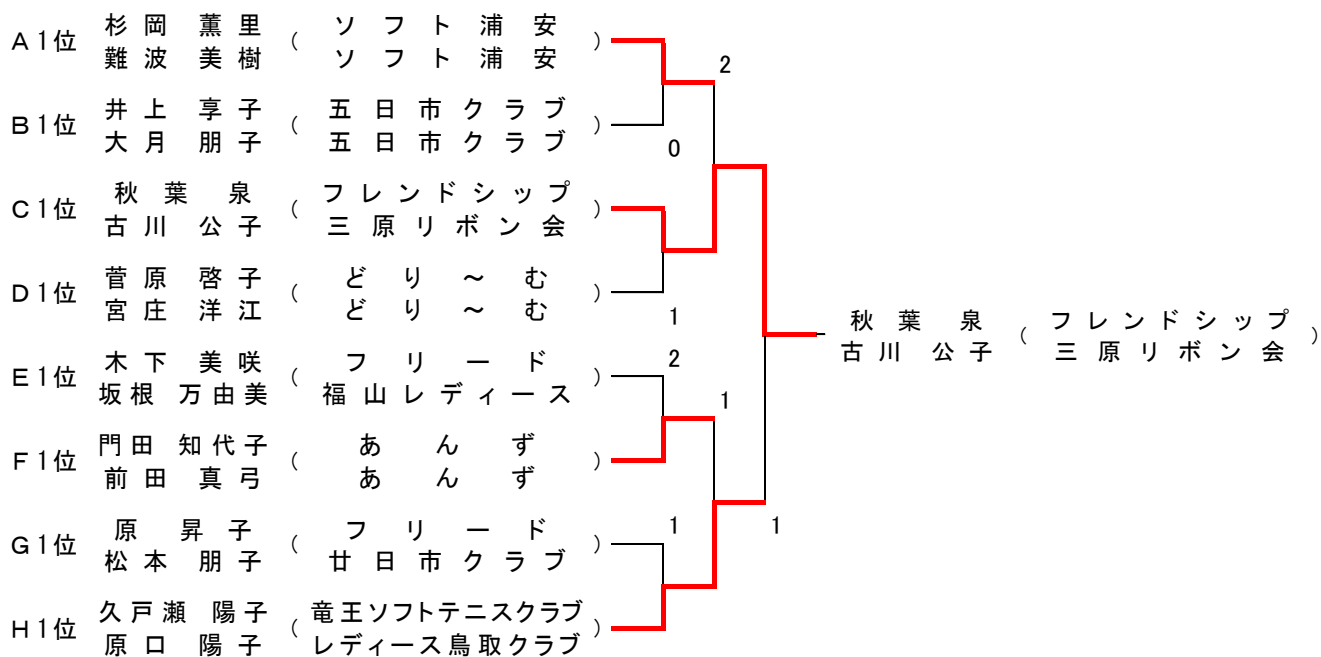

G ブロック				19	20	21	勝率	得失差	順位
19	原 昇子 松本 朋子	広島 広島	フ リ ー ド 廿 日 市 ク ラ ブ	***	④	④	2/2		1
20	上田 知美 山本 仲美	広島 広島	広 島 土 曜 ク ラ ブ 広 島 土 曜 ク ラ ブ	3	***	④	1/2		2
21	大谷 典子 西 まゆみ	島根 島根	松 江 レ デ ィ ー ス 斐 川 レ デ ィ ー ス	2	0	***	0/2		3

H ブロック				22	23	24	勝率	得失差	順位
22	久戸瀬 陽子 原口 陽子	岡山 鳥取	竜王ソフトテニスクラブ レディース鳥取クラブ	***	④	④	2/2		1
23	脇野 由美 川平妃登美	広島 広島	呉 ク リ ン ク ラ ブ 呉 ク リ ン	0	***	0	0/2		3
24	坂田 智恵子 平本 清美	山口 山口	柳 井 グ リ ー ン 徳 山 ポ ニ ー	1	④	***	1/2		2

きく(55歳以上)決勝トーナメント