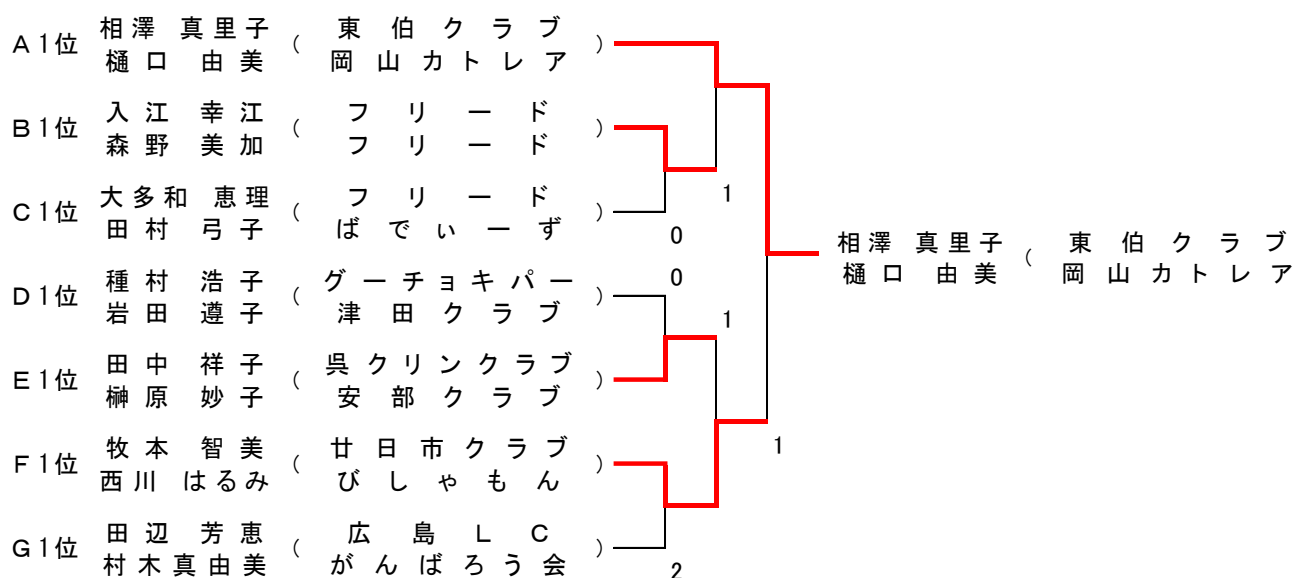

F ブロック				17	18	19	勝率	得失差	順位
17	牧本 智美 西川 はるみ	広島 広島	廿日市クラブ びししゃもん	***	④	④	2/2		1
18	高田 京子 佐々木 由紀江	山口 山口	徳山ポニー 徳山ポニー	0	***	0	0/2		3
19	岡田 由佳 西村 さち子	広島 広島	アクロス広島 アクロス広島	2	④	***	1/2		2

G ブロック				20	21	22	勝率	得失差	順位
20	秋庭 朋子 片山 睦子	岡山 岡山	しらかべクラブ ソフト浦安	***	④	2	1/2		2
21	藤原 小恵子 松田 ひろみ	島根 鳥取	松江レディース 米子レディース	1	***	1	0/2		3
22	田辺 芳恵 村木真由美	広島 広島	広島LC がんばんろう会	④	④	***	2/2		1

あやめ(60歳以上)決勝トーナメント