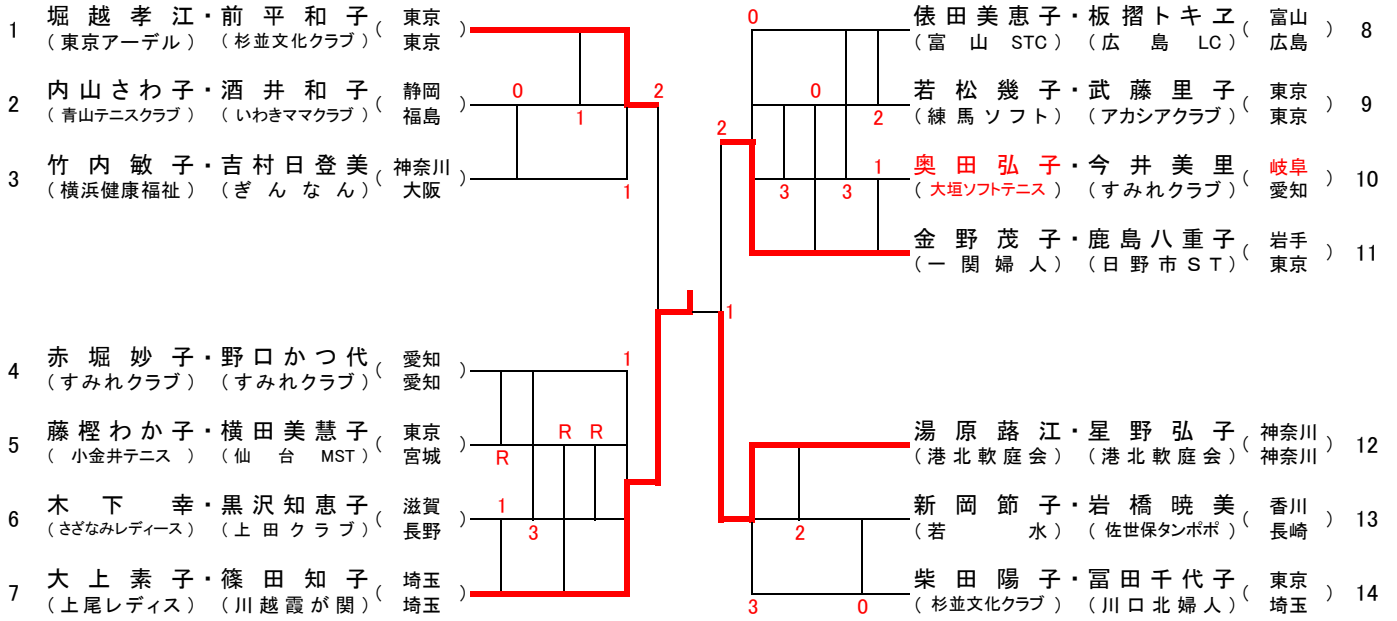

ももブロック (満80歳以上)

1	大久保初子・河合かつ (すみれクラブ) (豊川協会)	愛知 愛知	喜利ミナ子・加藤鈴子 (洛西) (EFT)	京都 京都	25
2	菅野佐智子・山本充子 (府中ママさん) (浅草富士クラブ)	東京 東京	鈴木百合子・田中よし子 (名OG・カトレア) (豊橋ちぎり)	愛知 愛知	26
3	大矢敏子・有本享子 (寝屋川) (垂水クラブ)	大阪 兵庫	飯田栄子・遠藤浩子 (ふじみ野レディース) (ふじみ野レディース)	埼玉 埼玉	27
4	伊藤朗子・菅野桂子 (ひまわりクラブ) (すずらんクラブ)	兵庫 兵庫	竹内喜久枝・井口五月枝 (浅草富士クラブ) (台東グリーンテニス)	東京 東京	28
5	佐藤ヤスエ・村岡良子 (岩国れんこん) (長門大津クラブ)	山口 山口	中川大子・黒木勝代 (東神戸テニス) (筑紫が丘テニス)	兵庫 兵庫	29
6	寺田澄江・矢上照子 (川崎レディース) (北相テニス)	神奈川 神奈川	二階堂洋子・橋目ミツイ (碧クラブ) (碧クラブ)	神奈川 神奈川	30
7	岡村恭子・森ひで子 (八王子テニス) (八王子テニス)	東京 東京	村上乃武子・尾形稲代 (太陽クラブ) (厚木テニス)	神奈川 神奈川	31
8	土肥道代・中邑千恵 (安土レディース) (安土レディース)	滋賀 滋賀	安形章子・鈴木能子 (アオヤマ) (草園)	静岡 静岡	32
9	石嶺裕子・若宮従子 (所沢市民クラブ) (所沢市民クラブ)	埼玉 埼玉	田平和子・南ひろみ (ゆすいん) (イーグルクラブ)	鹿児島 鹿児島	33
10	松田房子・坂井浩子 (中村) (塚ミルフィーズ)	高知 大阪	鈴木洋子・西山勢子 (いわきママクラブ) (原町プリティ)	福島 福島	34
11	平田裕子・長井静香 (加世田SS) (武岡ハイランド)	鹿児島 鹿児島	鈴木和枝・大山悠紀子 (東京アーデル) (ベストサークル)	東京 東京	35
12	渡辺洋記・坂本政代 (鹿児島レディース) (山梨シニア)	茨城 山梨	吉田和子・戸田一代 (サンレディース) (塚あすなろ)	大阪 大阪	36
13	杉本征子・森岡洋子 (有田) (小倉軟庭)	佐賀 福岡	林洋子・岩切典子 (鶴川STC) (町田成瀬LC)	東京 東京	37
14	田中光子・稲垣節子 (葵クラブ) (葵クラブ)	愛知 愛知	清水弘子・笠井珪子 (わかば) (ぎんなん)	和歌山 大阪	38
15	保田正子・塚田恵美子 (千寿クラブ) (ロンパリクラブ)	東京 東京	三浦玉枝・新海幸子 (ときわ平) (ときわ平)	千葉 千葉	39
16	中村きぬ・丸山洋子 (栃木うずま) (宇都宮ママ)	栃木 栃木	正木和子・上村良子 (すみれクラブ) (名OG・みなと)	愛知 愛知	40
17	鵜飼則子・中根京子 (習志野クラブ) (横浜シテイクラブ)	千葉 神奈川	森川陽子・大隈悦子 (小平クラブ) (小平クラブ)	東京 東京	41
18	西山和子・小林和子 (竜王STC) (レディース鳥取)	岡山 鳥取	鎌田節子・新庄薫 (三木クラブ) (洛南パーソンズ)	兵庫 京都	42
19	近藤綾子・宮下恭子 (二見クラブ) (ファニー)	兵庫 大阪	清水幸代・鈴木トキ (フコクラブ) (明神台クラブ)	神奈川 神奈川	43
20	浅見嘉子・諏訪康江 (台東グリーンテニス) (町田成瀬LC)	東京 東京	比江島修子・宮部恵子 (佐土原レディース) (佐土原レディース)	宮崎 宮崎	44
21	長田富志子・絹村千鶴子 (さわやか) (桜ヶ丘)	静岡 静岡	宮廻澄香・山本和恵 (津田クラブ) (徳山サルビア)	島根 山口	45
22	安田淳子・出口博美 (横浜健康福祉) (土曜ソフト)	神奈川 神奈川	高羽邦子・山田悦子 (塚ミルフィーズ) (東大阪アミー)	大阪 大阪	46
23	高島信代・小澤公子 (オールかめおか) (EFT)	京都 京都	川崎博子・松岡万佐子 (日野市ST) (日野市ST)	東京 東京	47
24	石川良子・脊戸久美子 (仙台MST) (塩釜フレッシュ)	宮城 宮城	長澤富士子・小林知恵子 (上田STC) (上田STC)	長野 長野	48

らんブロック (85歳以上)