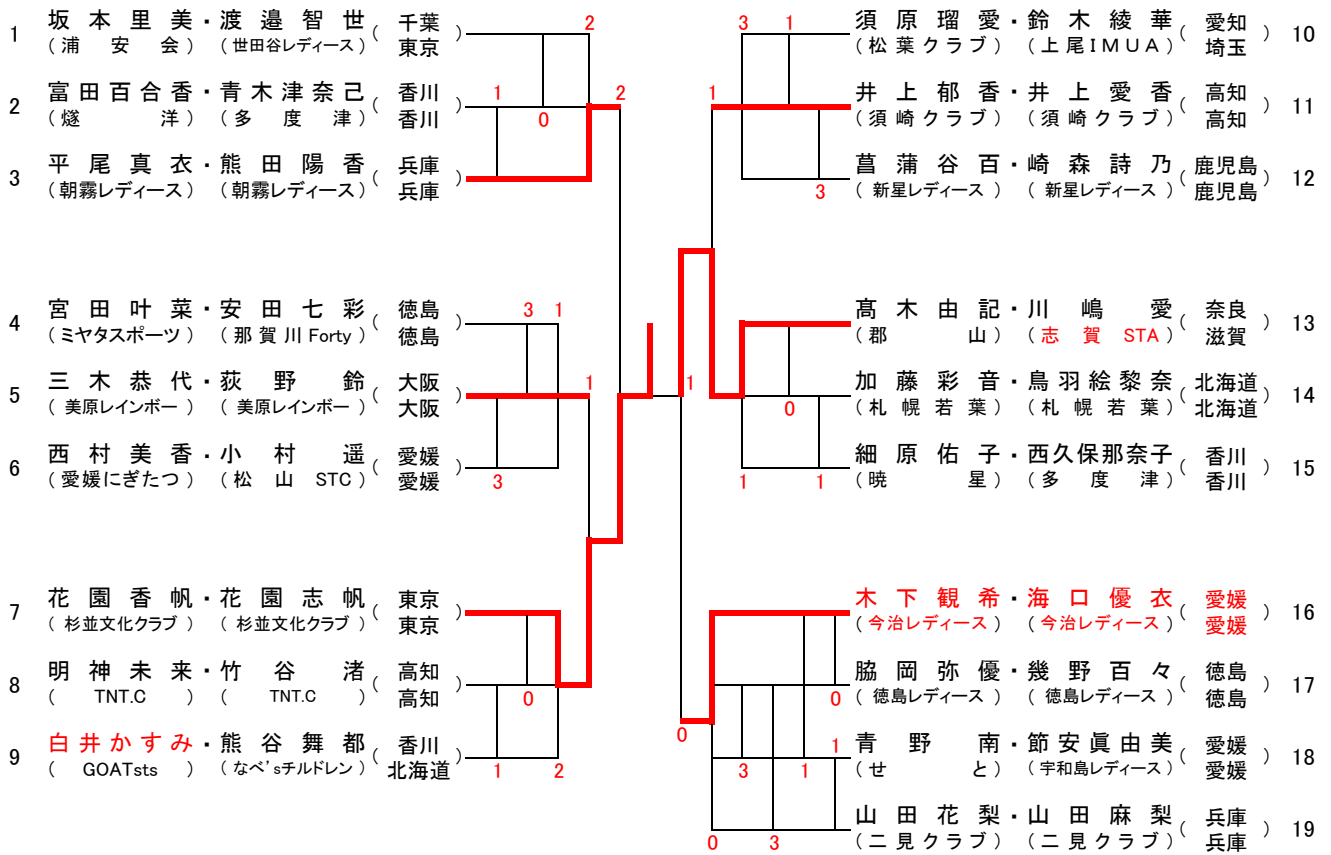

# すみれブロック (満18歳以上)