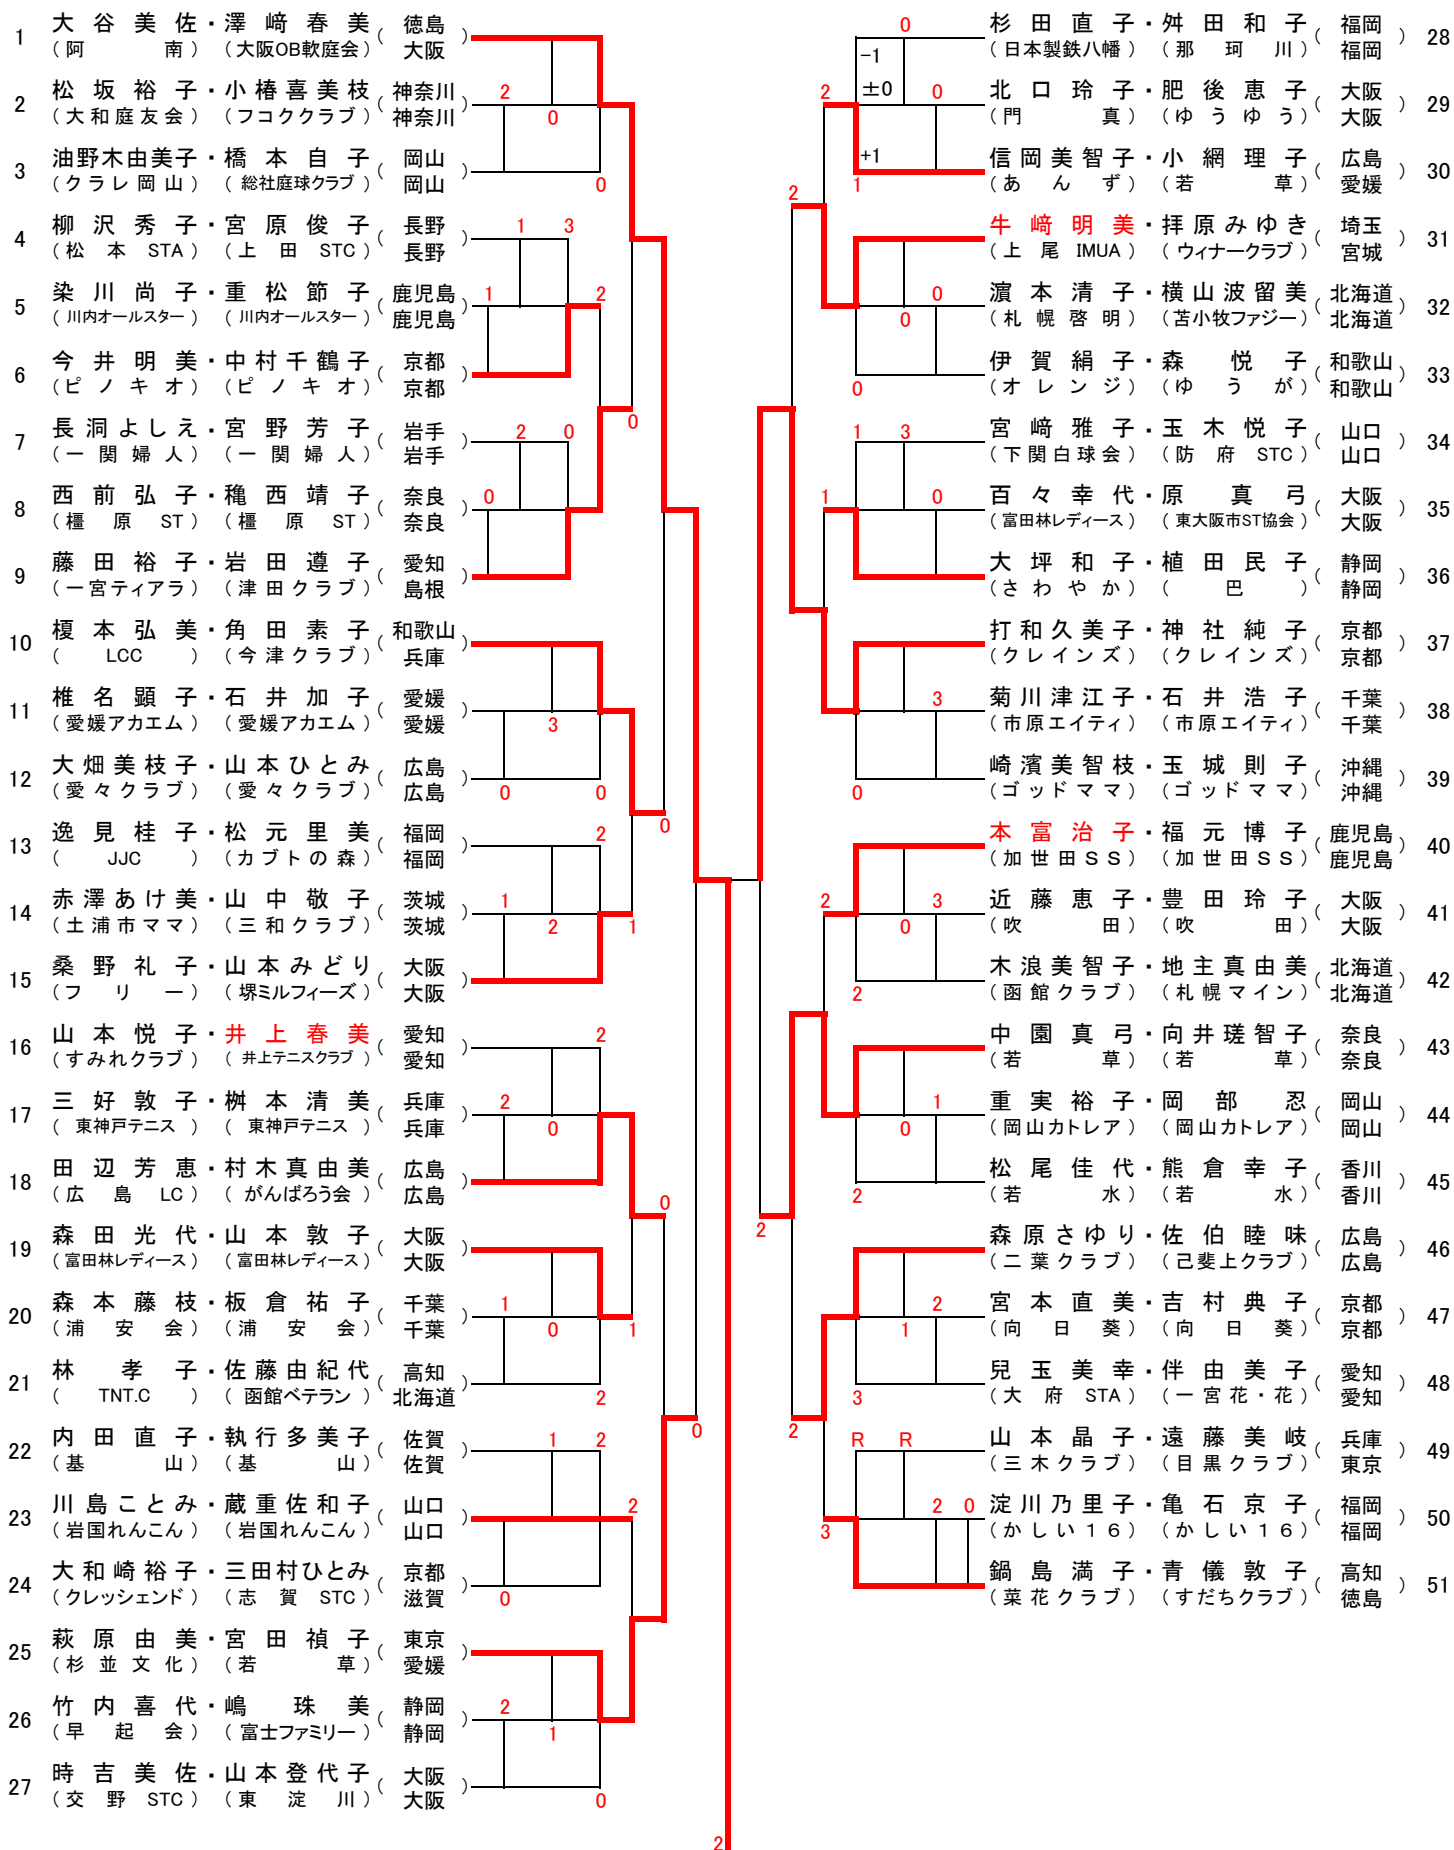

あやめ ブロック (満60歳以上)

あやめ ブロック (満60歳以上)

52	今村由美子・谷山由香利 (碧南 STC) (豊田TeamYUKARI)	愛知 愛知		関谷智子・伊藤昭子 (けやきクラブ) (T G クラブ)	宮城 宮城	76
53	高田浄子・石川幹子 (吹田) (吹田)	大阪 大阪	0 1 0	須賀涼子・坂本和子 (周東テニスクラブ) (周東テニスクラブ)	山口 山口	77
54	田畑日美子・比江島香代子 (川内オールスター) (ひまわり)	鹿児島 鹿児島	0	上田洋子・青木いづみ (ゆうが) (クリーン)	和歌山 和歌山	78
55	相澤真里子・樋口由美 (東伯クラブ) (岡山カトレア)	鳥取 岡山	1	北中あけみ・山本美樹 (箕面サングリーン) (吹田)	大阪 大阪	79
56	中野泰子・大久保智子 (京都女子) (クレインズ)	京都 京都	2 0	鬼東二三江・田中直子 (秦球クラブ) (秦球クラブ)	神奈川 神奈川	80
57	北爪美奈子・荒関元子 (前橋クラブ) (高崎中央クラブ)	群馬 群馬	2	松本祐紀恵・山本明美 (カブトの森) (カブトの森)	福岡 福岡	81
58	種村浩子・登栄子 (グーチョキパー) (東神戸テニスクラブ)	広島 兵庫	1	秋庭朋子・片山睦子 (しらかべクラブ) (ソフト浦安)	岡山 岡山	82
59	赤川朝美・竹山三千代 (小松島) (徳島レディース)	徳島 徳島	2 0	岩田百合子・宮村京子 (名OG・みずほ) (名OG・ひまわり)	愛知 愛知	83
60	岩崎知恵子・村越経子 (葵) (葵)	静岡 静岡	2	釜本淳枝・西村久美子 (宮っ子クラブ) (朝霧レディース)	兵庫 兵庫	84
61	中山かおる・花村ひとみ (田川) (田川)	福岡 福岡	2 2	仲尾トミ子・高岡幸子 (大洲レディース) (あすなろ)	愛媛 愛媛	85
62	永井泰子・畠山憲子 (日立はまゆう) (三和クラブ)	茨城 茨城	1 1 1	氷室佐和子・林妙子 (市原ドリーム) (市原エイティ)	千葉 千葉	86
63	猪野直江・内山淳子 (若水) (大阪OB軟庭会)	香川 大阪	1	飯田すみれ・松井圭子 (札幌啓明) (札幌啓明)	北海道 北海道	87
64	稲田次美・中尾信子 (松山ウイニング) (フリークラブ)	愛媛 大阪	1	尾崎美智子・野々部登美子 (小津クラブ) (稲沢倶楽部)	高知 愛知	88
65	福島フジ代・中村千津子 (長門大津クラブ) (長門大津クラブ)	山口 山口	1	渡辺恵子・井上京子 (富田レディース) (若竹)	大阪 京都	89
66	佐藤るみ子・三島洋子 (札幌マイン) (札幌啓明)	北海道 北海道	1 0	藤岡育子・北山之恵 (函館ベテラン) (旭川女子)	北海道 北海道	90
67	中山広子・塩島千波 (さいたまドリーム) (ときわ平)	埼玉 千葉	1	大島治美・佐藤朋子 (グリーン) (グリーン)	福岡 福岡	91
68	松下美佐子・佐藤ちはる (豊川協会) (安城A-ONE)	愛知 愛知	3 1 1	永井佐智子・黒田琴美 (松江レディース) (東出雲レディース)	島根 島根	92
69	吉村敬子・黒川幸子 (ピュア) (乙訓レディース)	京都 京都	0	植木敦子・笹部和美 (三田クラブ) (今津クラブ)	兵庫 兵庫	93
70	加藤千容美・梶鈴代 (松ぼっくり) (松ぼっくり)	石川 石川	0 -2	白鳥明子・原和枝 (鳴門レディース) (鳴門レディース)	徳島 徳島	94
71	岡田由佳・西村さち子 (アクロス広島) (アクロス広島)	広島 広島	-1 0 2	大田純子・上山親子 (アプローズ) (ファニー)	大阪 大阪	95
72	安藤美佐代・谷多美子 (塚ミルフィーズ) (交野STC)	大阪 大阪	+3 3	川口久美子・鈴木加奈子 (巴) (北部)	静岡 静岡	96
73	内田加奈子・加藤木実 (朝日レディース) (江戸川レディース)	東京 東京	2	太田みどり・野本久美子 (大津なでしこ) (大津なでしこ)	滋賀 滋賀	97
74	浅野しのぶ・明神真由美 (朝倉ST) (TNT.C)	高知 高知	2	桑谷恵美子・野本厚子 (結城ひまわり) (結城ひまわり)	茨城 茨城	98
75	楠部裕子・林敦美 (クリーン) (クリーン)	和歌山 和歌山	2 0	大多和恵理・和泉泰子 (フリード) (若草)	広島 愛媛	99
				玉井喜久代・出井恭子 (榎原ST) (榎原ST)	奈良 奈良	100