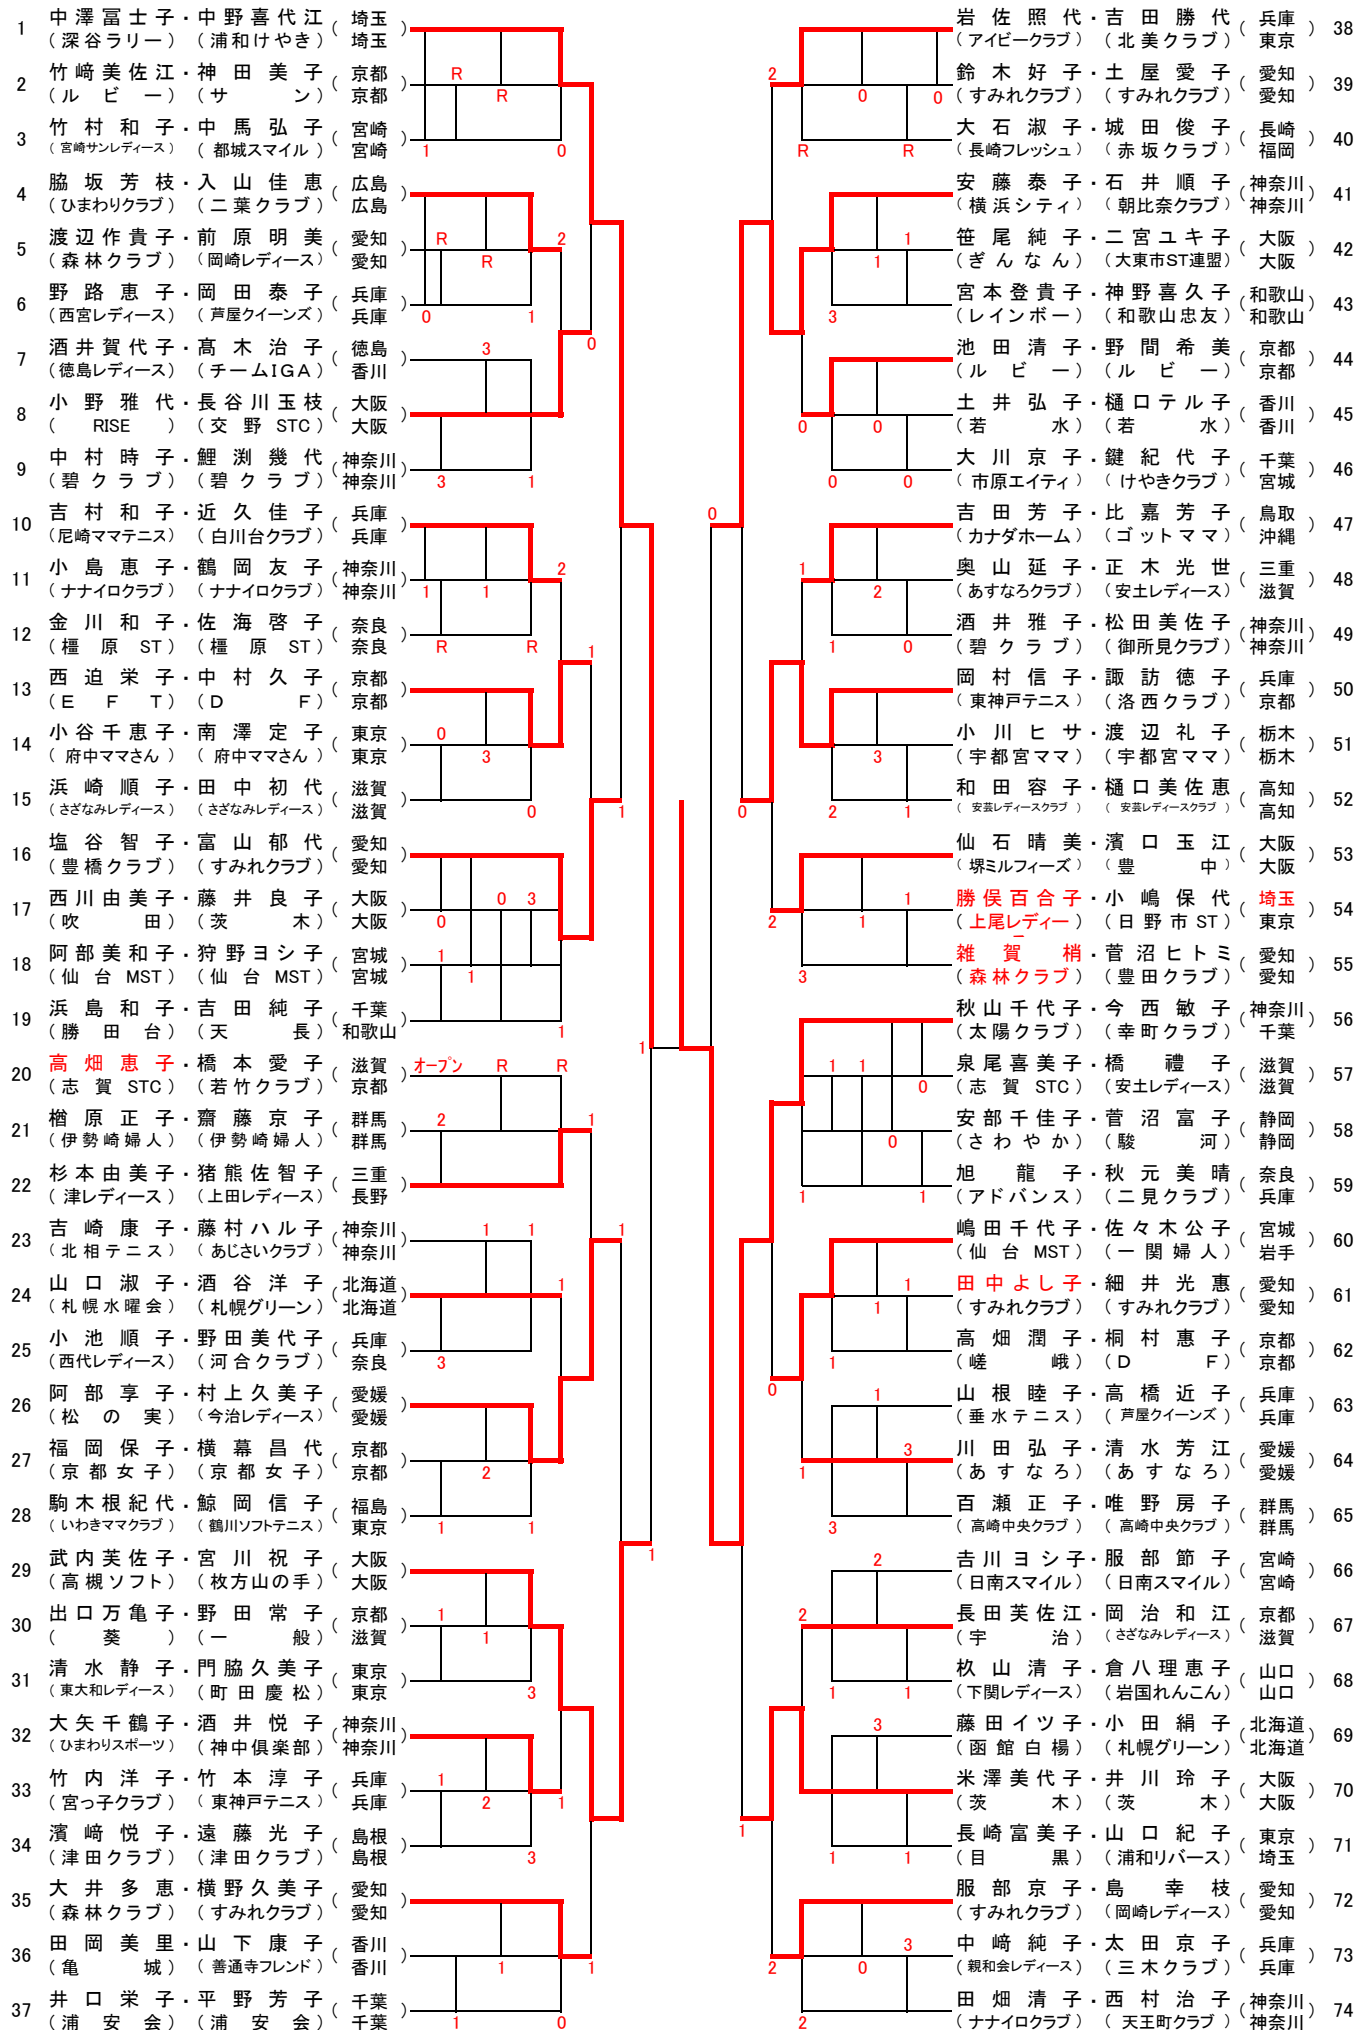

さくら ブロック (満75歳以上)

さつき ブロック (満70歳以上)

1	木暮道子・中谷順子 (天沼ファミリー) (所沢ベアート)	埼玉 埼玉		生田目光子・依田裕美子 (東京アーデル) (昭島レディース)	東京 東京	34
2	樽井恭子・山崎さつき (八尾市ST協会) (みつわ)	大阪 大阪	1 0	前田るり子・児玉道子 (都城スマイル) (都城スマイル)	宮崎 宮崎	35
3	亀山小夜子・田中美行 (竜王STC) (レディース鳥取)	岡山 鳥取		長谷川節子・久保田洋子 (EFT) (やまびこ)	京都 長野	36
4	岡山貴美子・大山光子 (佐土原レディース) (都城スマイル)	宮崎 宮崎	1 1	北村悦子・松本正子 (すずらんクラブ) (三木クラブ)	兵庫 兵庫	37
5	吉川千穂子・赤松美幸 (若水) (若水)	香川 香川	2 0	鳥生啓子・田村淑子 (若水) (鳴門レディース)	香川 徳島	38
6	小口洋子・安井順子 (練馬ソフト) (志賀STC)	東京 滋賀		坂本味佐子・仲川和枝 (草加フジクラブ) (草加フジクラブ)	埼玉 埼玉	39
7	小上防博子・架間洋子 (輪島レディース) (松任コスモス)	石川 石川	1	佐藤美喜子・上西千鶴子 (札幌啓明) (函館フレンド)	北海道 北海道	40
8	尾張由美子・大原典子 (岡崎レディースクラブ) (刈谷クラブ)	愛知 愛知		大河内久美子・原田美代子 (一宮らんクラブ) (一宮らんクラブ)	愛知 愛知	41
9	木枝一子・二谷敏子 (ピバーテェ線部) (ピバーテェ線部)	京都 京都	0 1	吉田夏代・杉本久美子 (榎原ST) (榎原ST)	奈良 奈良	42
10	西岡久美・應治美恵子 (堺ミルフィーズ) (堺ミルフィーズ)	大阪 大阪		廣瀬マチ子・山崎眞喜子 (東大阪市ST協会) (豊中)	大阪 大阪	43
11	吉野鏡子・塩路純子 (浦安会) (浦安会)	千葉 千葉	1 1	弘重和恵・松石須恵子 (防府レディース) (防府レディース)	山口 山口	44
12	吉岡ユリ・堀マチ子 (佐世保タンポポ) (佐世保タンポポ)	長崎 長崎		徳丸一子・新村頼枝 (オレンジクラブ) (オレンジクラブ)	鹿児島 鹿児島	45
13	山中町子・桑原照代 (江戸川レディース) (江戸川レディース)	東京 東京		武田洋子・八木千代子 (今治レディース) (今治レディース)	愛媛 愛媛	46
14	有田茂美・岡本美知子 (若草) (若草)	愛媛 愛媛	3 1 3	小谷苑子・中島しづゑ (やまびこクラブ) (東村山STC)	東京 東京	47
15	浅田道子・白井典子 (姫路ソフトテニスクラブ) (垂水テニスクラブ)	兵庫 兵庫		大久保晶子・河原えつ子 (京都女子) (京都女子)	京都 京都	48
16	和田るみ・山本純子 (徳山ポニー) (徳山ポニー)	山口 山口	3 2	大石芳江・市川雅子 (葵) (葵)	静岡 静岡	49
17	佐藤千秋・光頭かず (草加フジクラブ) (草加フジクラブ)	埼玉 埼玉	1 2	新津由枝・篠田美智子 (前橋クラブ) (前橋クラブ)	群馬 群馬	50
18	藤関眞澄・高本久美 (豊中) (宇治早蕨)	大阪 京都		児玉江美子・和田周子 (ゆうが) (オレンジ)	和歌山 和歌山	51
19	荒澤裕子・田坂智恵子 (アオヤマ) (せと)	静岡 愛媛	0	高田正代・青木ひとみ (カトレア) (原ソフト)	福岡 福岡	52
20	平田峰子・渡辺幸子 (榎原ST) (榎原ST)	奈良 奈良	0 2	山本伸子・宮内和子 (さざなみレディース) (垂水クラブ)	滋賀 兵庫	53
21	中田三千恵・岩田三枝子 (朝日レディース) (高崎中央クラブ)	東京 群馬		久保田範子・原田美知子 (長門大津クラブ) (下関レディース)	山口 山口	54
22	山崎佳子・垣副加世子 (宮崎グリーン) (新富レディース)	宮崎 宮崎		菊池薫・藤田節子 (大田レディス) (江東)	東京 東京	55
23	久須美スミ子・金山君江 (長岡レモンクラブ) (長岡レモンクラブ)	新潟 新潟	3 0	和田静代・多田清美 (浜北メイツ) (すだちクラブ)	静岡 徳島	56
24	中井廣美・津田啓子 (わかば) (天長)	和歌山 和歌山	1 0	服部弘美・加藤美和子 (羽咋市STA) (中能登STA)	石川 石川	57
25	日下部典子・荒山美枝 (足利ママ) (足利ママ)	栃木 栃木	0	村田和世・上野絹代 (莓) (サラダ)	大阪 大阪	58
26	吉田直子・澤田佳芳子 (加古川クラブ) (加古川クラブ)	兵庫 兵庫	0 2	池畑文江・高崎満里子 (流山ママ) (流山EMT)	千葉 千葉	59
27	渡辺須摩子・犬伏恵美子 (徳島陸球倶楽部) (抽栄会)	徳島 徳島		増田順子・三木千賀子 (洛南パーソンズ) (洛南パーソンズ)	京都 京都	60
28	清水和子・前原たち子 (伊敷レディース) (明和さつき)	鹿児島 鹿児島		瀬崎萬里子・田中節子 (宮崎サンレディース) (宮崎サンレディース)	宮崎 宮崎	61
29	岡村洋子・睦月悦子 (土佐レディース) (大阪OB軟庭会)	高知 大阪	1 2 1	清水ひとみ・三谷美代子 (亀城) (亀城)	香川 香川	62
30	本田みな子・平田泰子 (津田クラブ) (津田クラブ)	島根 島根		立野岡千代・本田恵子 (堺ミルフィーズ) (此花)	大阪 大阪	63
31	角田克子・赤塚みどり (グリーンクラブ) (絆陽会)	岐阜 岐阜		柳有紀子・小井土純子 (仙台MST) (仙台MST)	宮城 宮城	64
32	勝田洋子・工藤君子 (八幡レディース) (八日市クラブ)	滋賀 滋賀	0 0 3	渡辺啓子・清水静恵 (愛々クラブ) (廿日市クラブ)	広島 広島	65
33	佐々木美知子・深川千恵子 (東京アーデル) (府中ママさん)	東京 東京		田中礼子・渡辺恵理子 (小平クラブ) (わかばクラブ)	東京 愛知	66
				瀧谷生代・菊池明子 (宇和島レディース) (松の実)	愛媛 愛媛	67