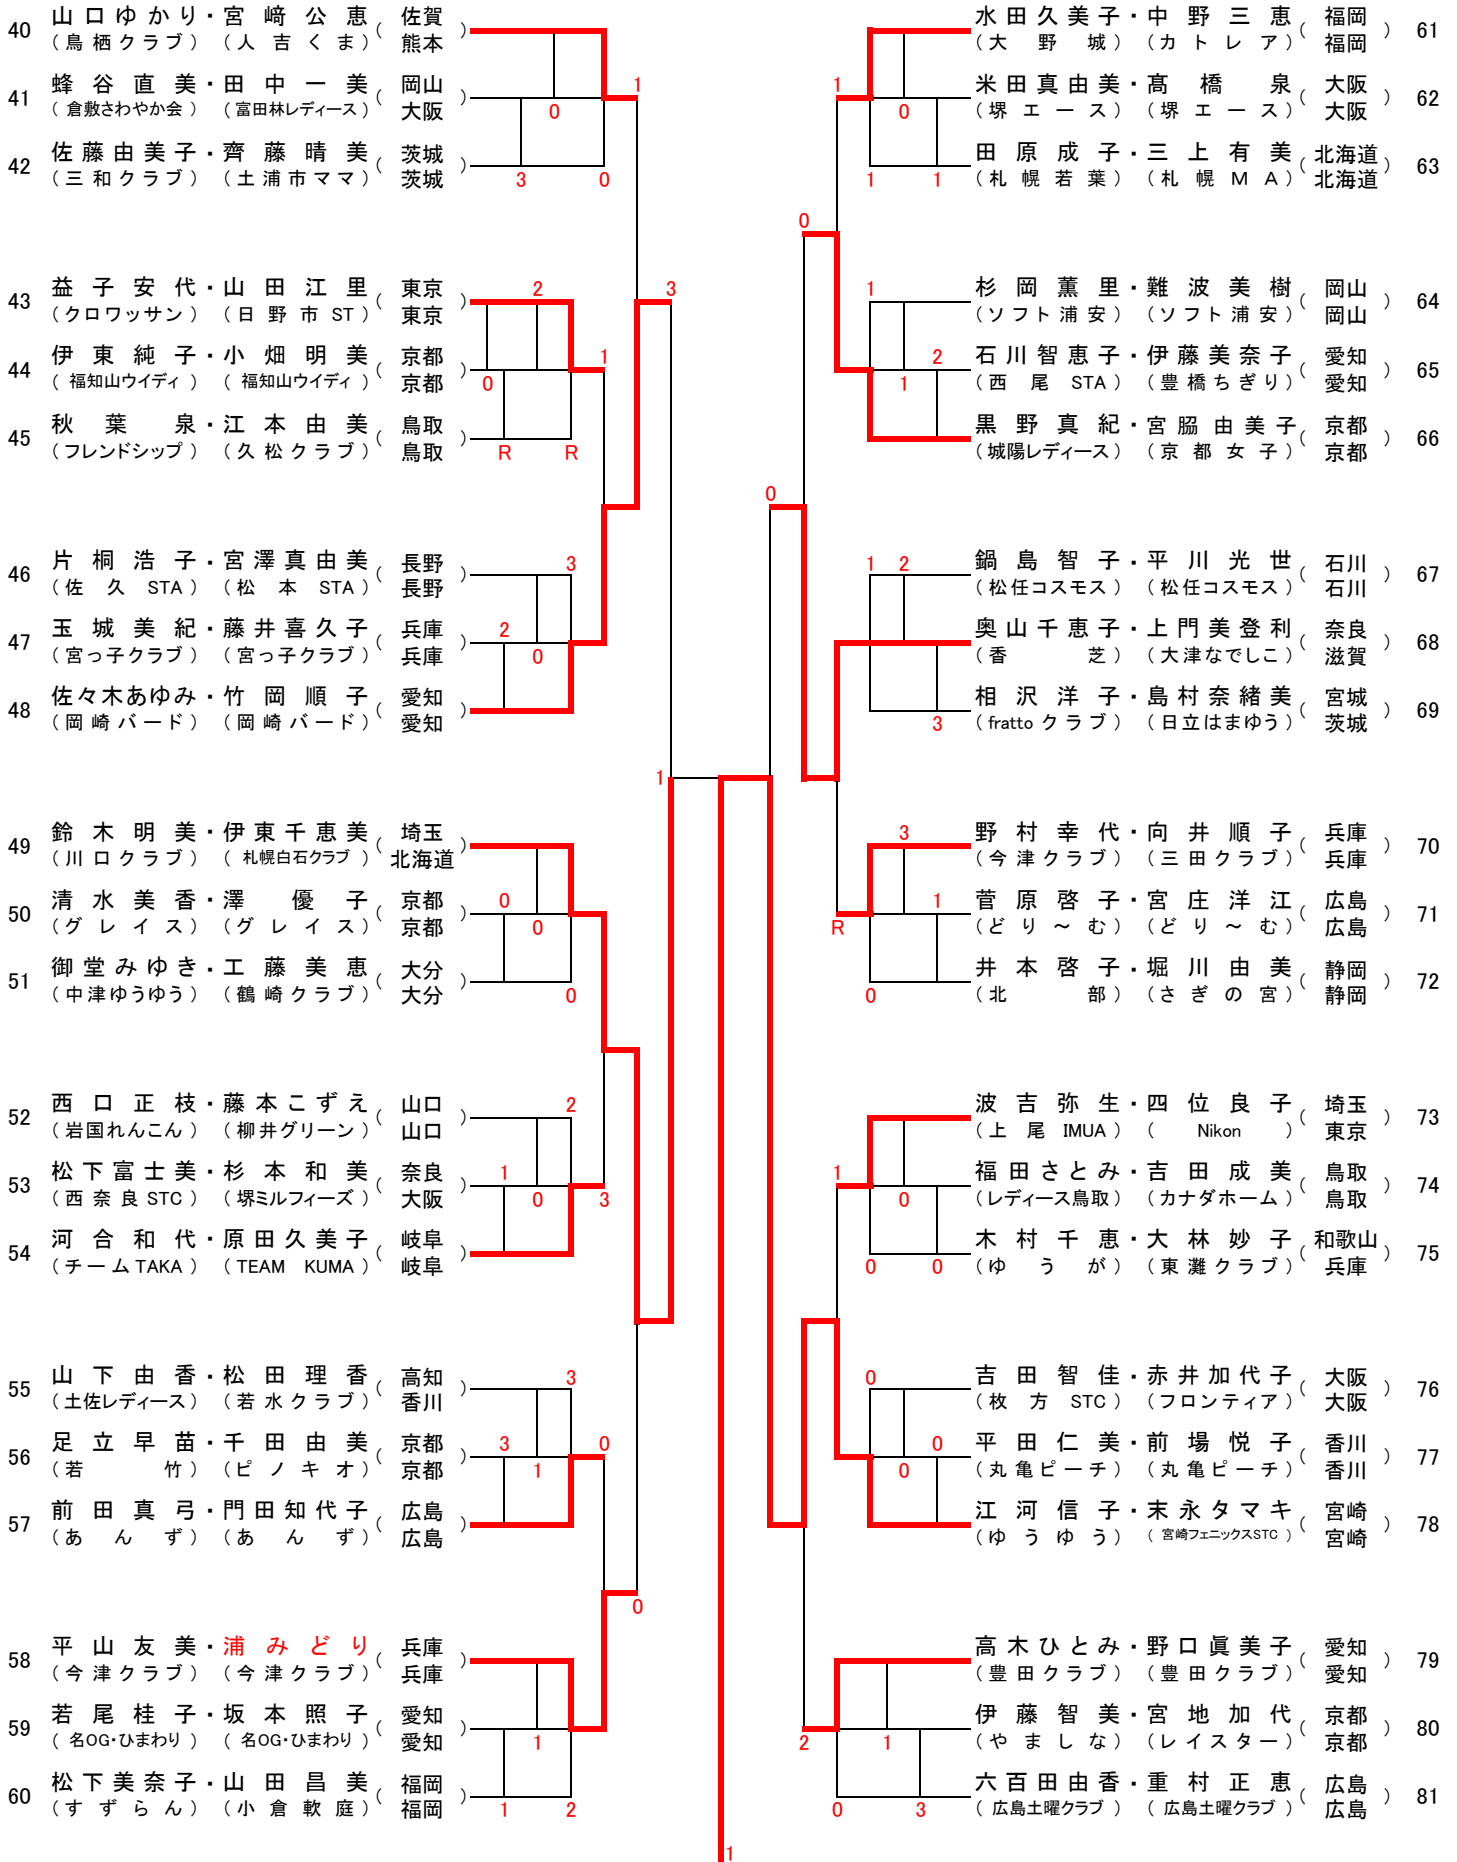

きくブロック (満55歳以上)