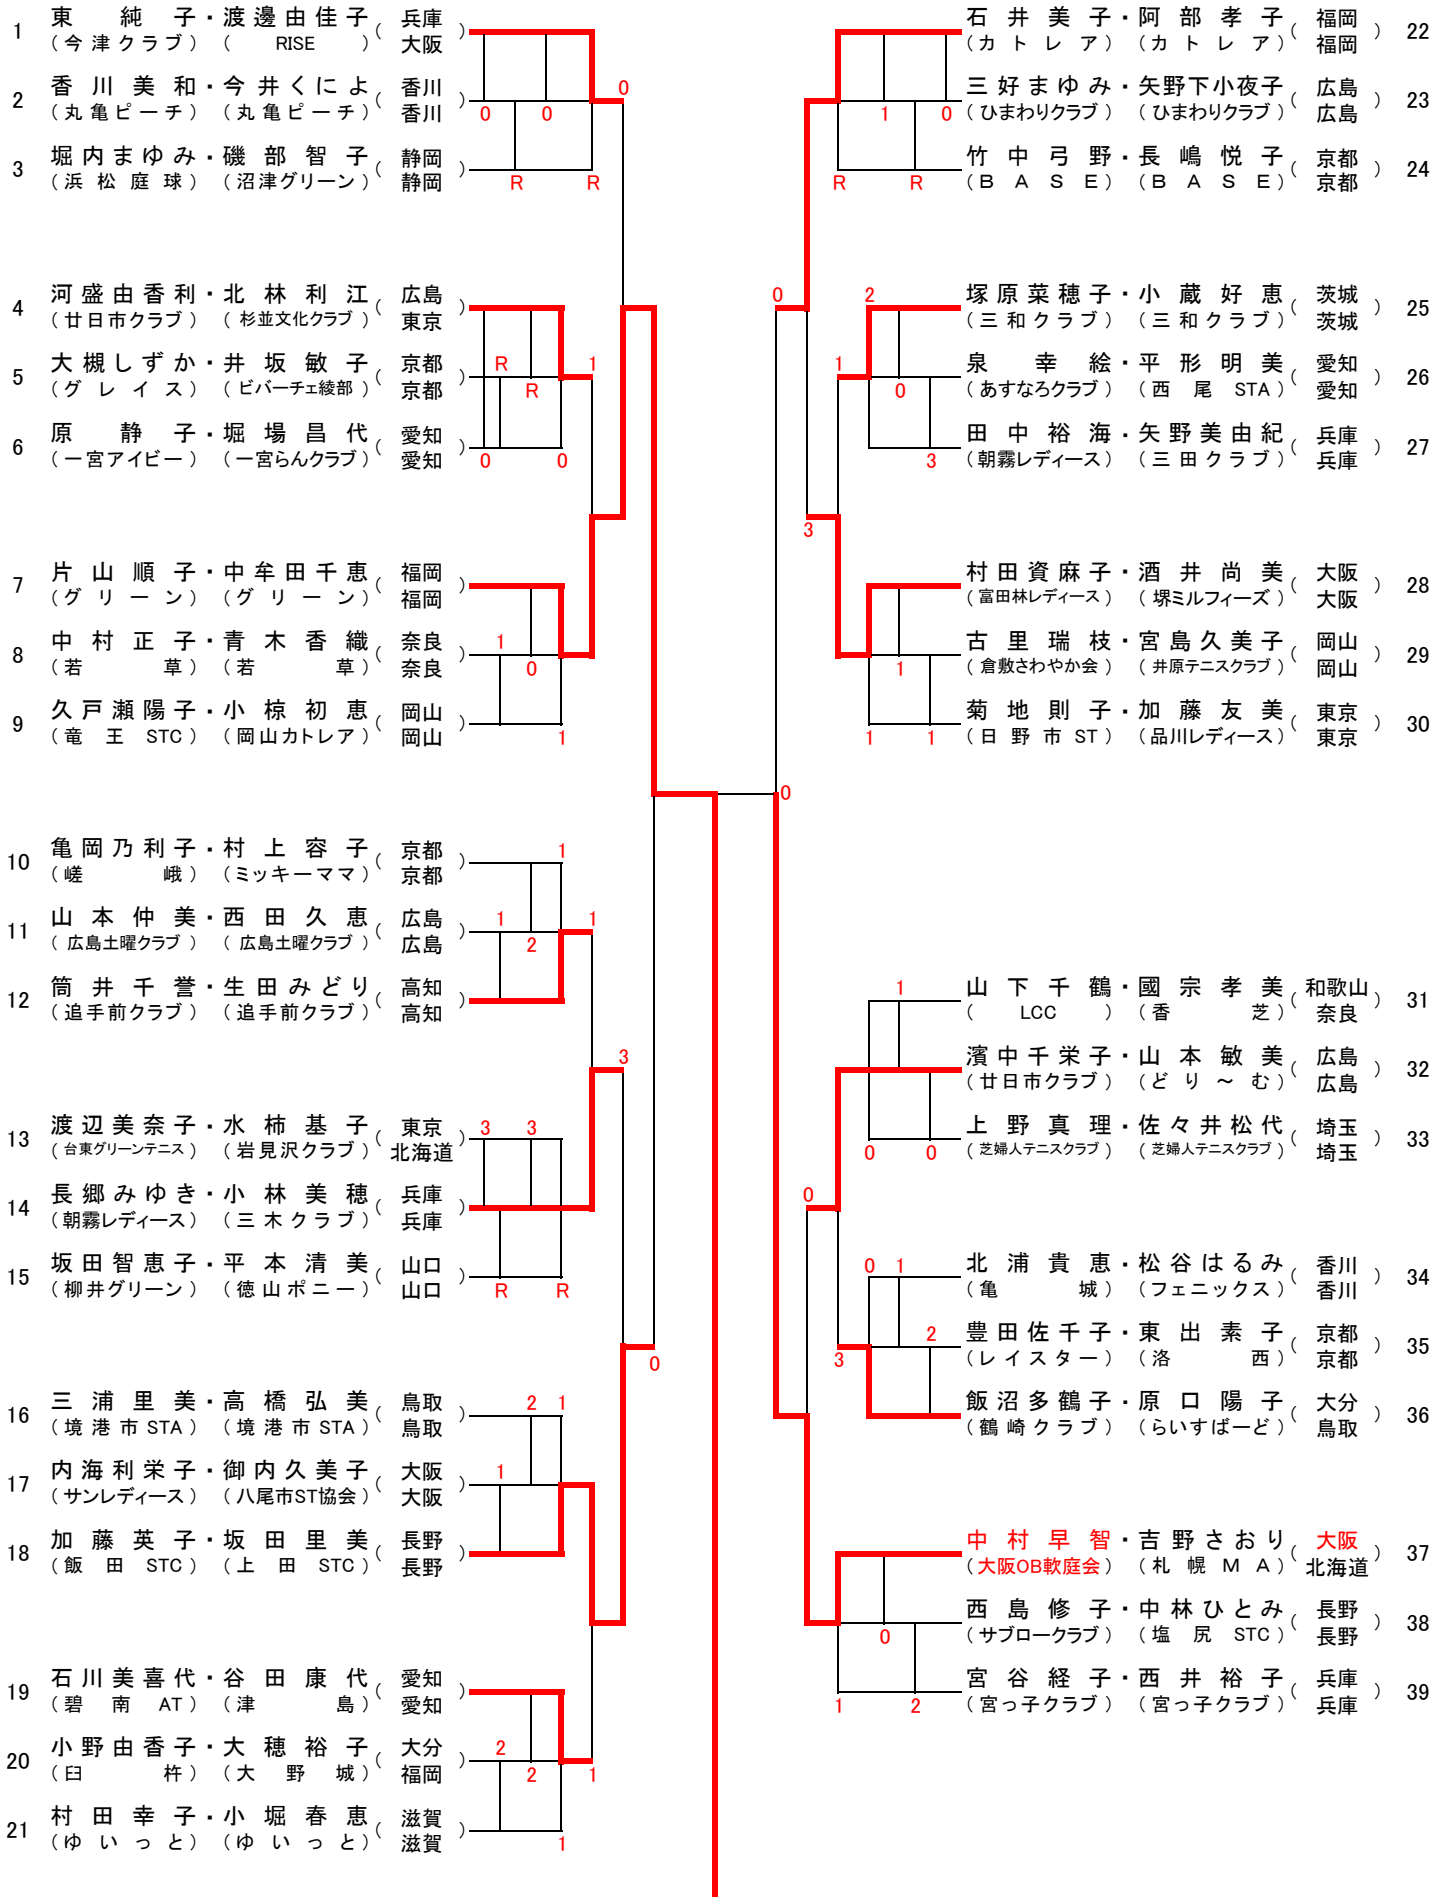

ゆりブロック (満45歳以上)

1	酒井貴子・三ツ木和子 (BLUETAKAX) (ミドウクラブ)	東京 東京				山本有美・花園安紀 (杉並文化クラブ) (杉並文化クラブ)	東京 東京	38
2	佐野綾子・山本愛子 (Kクラブ) (名OG・ひまわり)	静岡 愛知	0			中野智子・三好亜希子 (チームIGA) (チームIGA)	香川 香川	39
3	川西佳奈・枝常聡子 (ファミリークラブ江崎) (土佐レディース)	高知 高知	3	1		篠原公恵・坂口とき子 (志賀STC) (志賀STC)	滋賀 滋賀	40
4	安部亜矢子・網谷宏子 (フレンドシップ) (フレンドシップ)	鳥取 鳥取		1		三原聡子・中西純子 (今津クラブ) (今津クラブ)	兵庫 兵庫	41
5	長井容子・澤内貴美 (二見クラブ) (淡路クラブ)	兵庫 兵庫	3	2		後藤美樹・重谷美由紀 (サークルイト) (カトレア)	福岡 福岡	42
6	竹田佳恵・中根治美 (一宮花・花) (岡崎ロングロン)	愛知 愛知				一宮久美子・河野早苗 (徳山ポニー) (岩国れんこん)	山口 山口	43
7	山口美詠子・吉岡由美 (長崎アジサイ) (宇都なでしこ)	長崎 山口				土屋明美・落合玲子 (春岡クラブ) (I-WAクラブ)	愛知 愛知	44
8	小西奈津代・上原あゆみ (城陽レディース) (ビバーチェ線部)	京都 京都	1	3	1	船越章子・岩井真理子 (BASE) (レイスター)	京都 京都	45
9	斉藤未起・嘉悦幸子 (草加フジクラブ) (草加フジクラブ)	埼玉 埼玉		0		森本敬子・増田智美 (五日市クラブ) (五日市クラブ)	広島 広島	46
10	上村知栄子・小谷麻紀 (LCC) (箕面サングリーン)	和歌山 大阪		0		服部純代・富田麻里子 (ストレート) (明石レディース)	京都 兵庫	47
11	村尾晃子・千々岩昭子 (カトレア) (カトレア)	福岡 福岡	0	1		児嶋依子・西崎優子 (永源クラブ) (周東テニスクラブ)	山口 山口	48
12	小林友美・中尾美由貴 (チームIGA) (チームIGA)	香川 香川				藤本禎子・捨森雅子 (草加フジクラブ) (草加フジクラブ)	埼玉 埼玉	49
13	馬殿美雪・加藤由美子 (BASE) (BASE)	京都 京都	3			佐藤里恵子・近藤恵美 (けやきクラブ) (けやきクラブ)	愛知 愛知	50
14	高野知子・根本正枝 (白石ST協会) (けやきクラブ)	宮城 宮城	2			三村明子・境山むつみ (天理) (香芝)	奈良 奈良	51
15	高木由加里・川添圭子 (徳山ポニー) (周東テニスクラブ)	山口 山口		0		前川三保子・南原亜矢子 (日垂化学) (アイビー)	徳島 徳島	52
16	太田郁子・芦部美奈子 (飯田STC) (飯田STC)	長野 長野				櫻井佳子・松嶋晴美 (豊田クラブ) (豊田クラブ)	愛知 愛知	53
17	貴田弥生・山田まゆみ (朝霧レディース) (今津クラブ)	兵庫 兵庫	0	1	2	横山由美・片岡さおり (門真) (ファニー)	大阪 大阪	54
18	野村恵美・井上朋子 (けやきクラブ) (けやきクラブ)	愛知 愛知		3		関口貴子・木元弘子 (太田クラブ) (太田クラブ)	群馬 群馬	55
19	鈴木ナナ・伊川昭子 (若草) (若草)	奈良 奈良	1		2	正田由香・加藤清代香 (札幌若葉) (札幌若葉)	北海道 北海道	56
20	杉本仁美・須原千恵 (豊田クラブ) (すみれクラブ)	愛知 愛知				稲田幸子・遠藤京子 (西奈良STC) (今津)	奈良 兵庫	57
21	池下明子・稲毛智子 (ABC) (ABC)	和歌山 和歌山		1		岩野美鈴・秋山順子 (瀬戸) (曉星)	岡山 香川	58
22	井上享子・大月朋子 (五日市クラブ) (五日市クラブ)	広島 広島	0		1	下村万貴子・渡邊扶佐子 (フコククラブ) (BLUETAKAX)	神奈川 東京	59
23	是澤育子・新屋陽子 (市尼OBクラブ) (市尼OBクラブ)	兵庫 兵庫	2	3		原口増美・川西加余子 (グリーン) (グリーン)	福岡 福岡	60
24	井坂香江・村木美雪 (Panasonic) (高城クラブ)	三重 三重	0		3	吉田美智代・西谷恵子 (洛南パーソンズ) (洛南パーソンズ)	京都 京都	61
25	山田里美・菊直子 (勝田クラブ) (武蔵村山)	茨城 東京				丹下真理・藤家美衣 (せと) (北柏LTC)	愛媛 千葉	62
26	峯久あや・横井恵美子 (なかよし) (なかよし)	香川 香川				西出富美・富田綾子 (ABC) (河南)	和歌山 和歌山	63
27	福島昌子・都田直子 (大庭クラブ) (境港市STA)	鳥根 鳥取	1		0	濱澤佳誉・中森美鈴 (ストーン・ウィング) (呉クリンクラブ)	鳥取 広島	64
28	池杉智子・川勝霧子 (Mars) (Mars)	京都 京都			3	大野倫子・加藤典子 (岡崎バード) (岡崎バード)	愛知 愛知	65
29	大谷澄江・龍亜紀子 (カブトの森) (小郡)	福岡 福岡		R	R	佐藤エリ子・大島美津代 (市尼OBクラブ) (市尼OBクラブ)	兵庫 兵庫	66
30	戸田輝美・喜多裕美子 (刈谷クラブ) (刈谷クラブ)	愛知 愛知	2	3	1	竹田充・影山昌美 (中村ソフトテニスクラブ) (中村ソフトテニスクラブ)	高知 高知	67
31	近藤由美子・島津恵子 (ピノキオ) (レイスター)	京都 京都				寺田祥子・梅田貴子 (五十鈴クラブ) (五十鈴クラブ)	三重 三重	68
32	宮本真紀・中川泰子 (小津クラブ) (あけぼのクラブ)	高知 高知		2		林田千明・中原浩代 (下関白球会) (長門大津クラブ)	山口 山口	69
33	原美香・金井久美子 (横浜PSC) (練馬ソフトテニス)	神奈川 東京				星合直美・古川明代 (台東グリーンテニス) (やまびこクラブ)	東京 東京	70
34	浅田彰子・安川美香 (豊中) (豊中)	大阪 大阪	0	0		三田真弓・上埜尚美 (やましな) (若竹)	京都 京都	71
35	大藺香織・浅野こずえ (若草) (若草)	奈良 奈良			2	大高さおり・鈴木由美子 (けやきクラブ) (けやきクラブ)	宮城 宮城	72
36	松尾理恵・滝本京子 (柳井グリーン) (周東テニスクラブ)	山口 山口	1	2	1	尾崎佐知子・山岸有美 (レイスター) (ピノキオ)	京都 京都	73
37	三浦由加・鈴木みのり (ウイズ旭川) (札幌MA)	北海道 北海道				半澤深雪・内山立子 (すみれクラブ) (名OG・みなと)	愛知 愛知	74

きくブロック (満55歳以上)