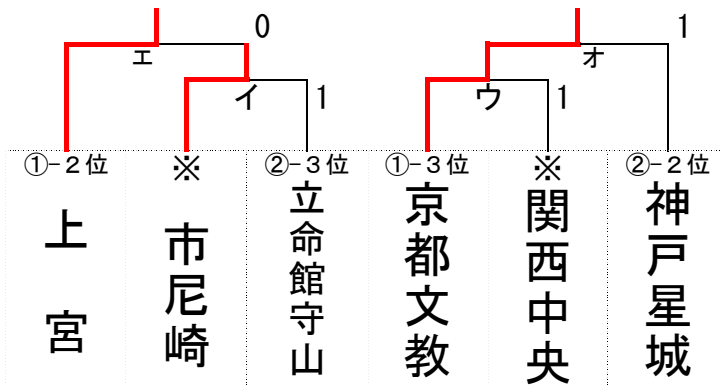

3～4位決定戦 ※は③④の1位が抽選 (同一府県考慮しない)