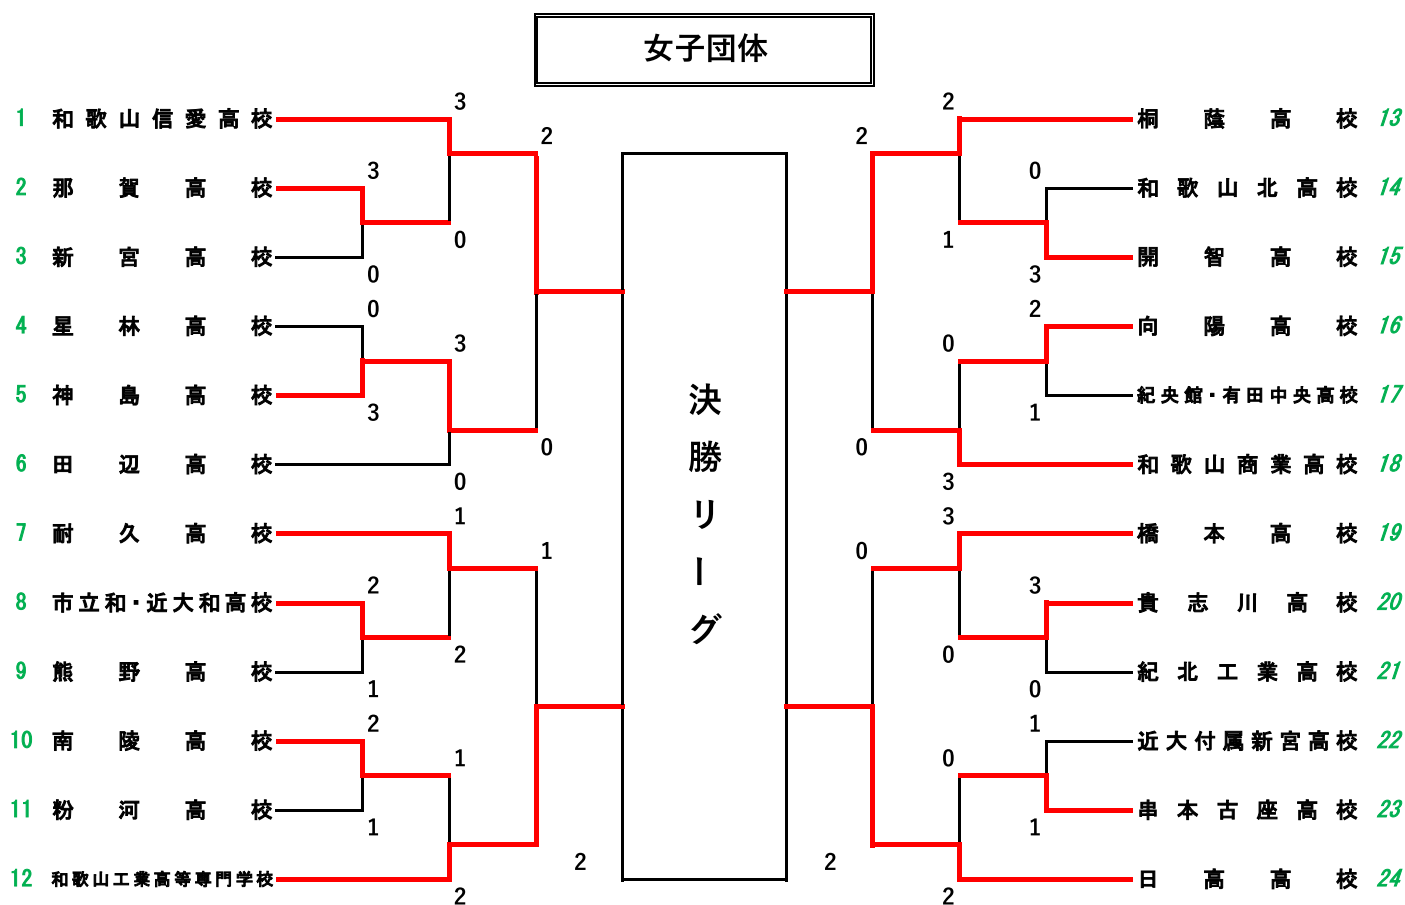

決勝リーグ

番号	1	1	2	3	4	勝	敗	順位
1	向陽高校		1	1	0	0	3	4
2	開智高校	2		0	0	1	2	3
3	田辺高校	2	3		0	2	1	2
4	和歌山北高校	3	3	3		3	0	1

順位	学校名
優勝	和歌山北高校
準優勝	田辺高校
第3位	開智高校
第4位	向陽高校
第5位	橋本高校
第5位	和歌山工業高等専門学校
第5位	耐久高校
第5位	新宮高校

決勝リーグ

番号	1	1	2	3	4	勝	敗	順位
1	日高高校		2	3	0	2	1	2
2	桐蔭高校	1		3	0	1	2	3
3	和歌山工業高等専門学校	0	0		0	0	3	4
4	和歌山信愛高校	3	3	3		3	0	1

順位	学校名
優勝	和歌山信愛高校
準優勝	日高高校
第3位	桐蔭高校
第4位	和歌山工業高等専門学校
第5位	神島高校
第5位	橋本高校
第5位	和歌山商業高校
第5位	耐久高校

令和3年度和歌山県高等学校ソフトテニス新人選手権大会

男子個人 上位結果

決勝	1	立野 ・ 川村 (和歌山北)	4 - 3	127	山本 ・ 森本 (和歌山北)
準決勝	1	立野 ・ 川村 (和歌山北)	4 - 1	44	野田 ・ 線崎 (田辺)
準決勝	127	山本 ・ 森本 (和歌山北)	4 - 1	148	加田 ・ 中本 (田辺)
準々決勝	1	立野 ・ 川村 (和歌山北)	4 - 1	43	山中 ・ 藤本 (近大和)
準々決勝	44	野田 ・ 線崎 (田辺)	4 - 0	65	片山 ・ 江川 (日高)
準々決勝	106	鈴木 ・ 泉 (田辺)	0 - 4	127	山本 ・ 森本 (和歌山北)
準々決勝	148	加田 ・ 中本 (田辺)	4 - 1	149	久喜 ・ 山下世 (日高)

令和3年度和歌山県高等学校ソフトテニス新人選手権大会

女子個人 上位結果

決勝	1	岩元望・岩元愛（信愛）	4 - 0	53	小林・福嶋（信愛）
準決勝	1	岩元望・岩元愛（信愛）	4 - 3	52	江口・筒井（信愛）
準決勝	53	小林・福嶋（信愛）	4 - 2	104	藤井・長谷川（信愛）
準々決勝	1	岩元望・岩元愛（信愛）	4 - 0	26	堀・辻（信愛）
準々決勝	27	津露・木地尾（信愛）	2 - 4	52	江口・筒井（信愛）
準々決勝	53	小林・福嶋（信愛）	4 - 1	78	佐藤・下田（信愛）
準々決勝	79	松嶋・山本（信愛）	1 - 4	104	藤井・長谷川（信愛）