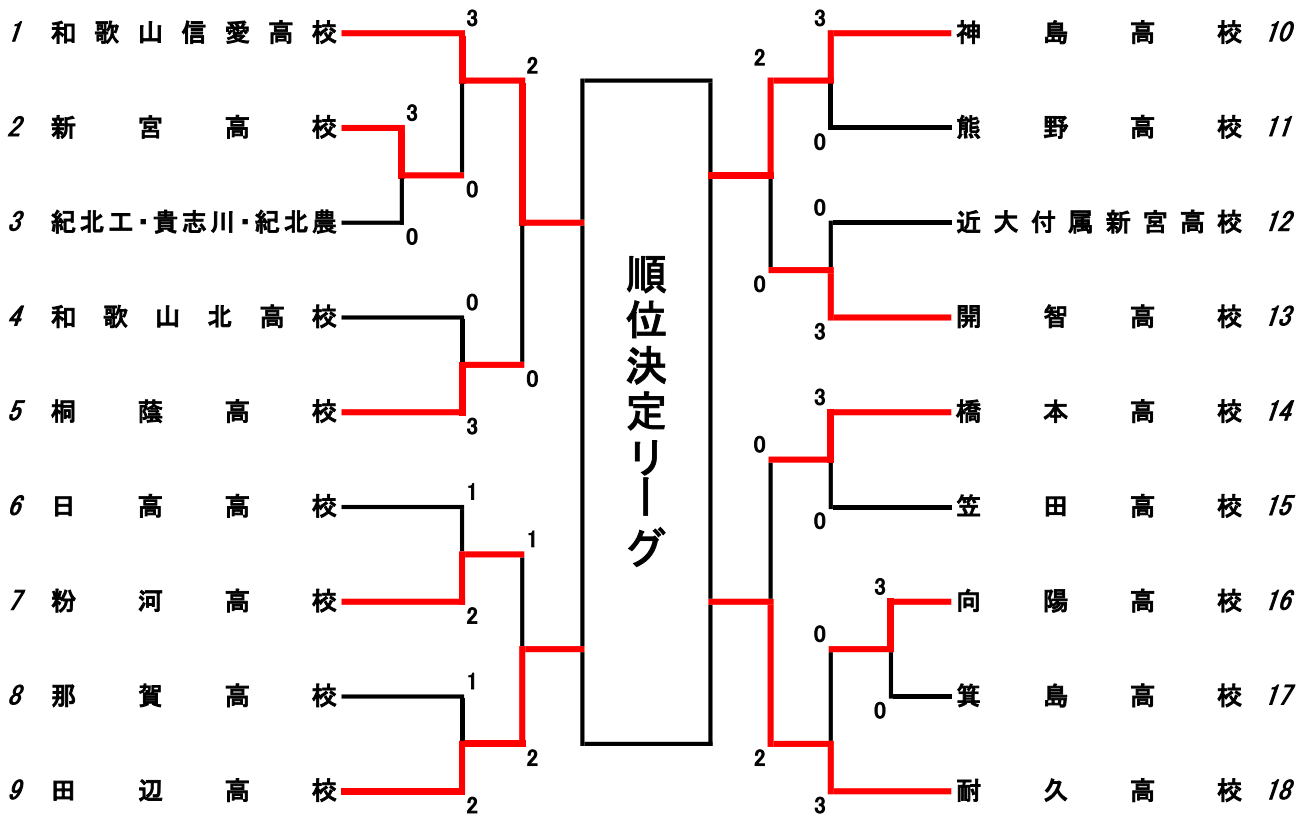

## 女子団体

## 順位決定リーグ

番号	学校名	1	2	3	4	勝	敗	順位
1	和歌山信愛高校		3	3	3	3	0	1
2	神島高校	0		2	2	2	1	2
3	耐久高校	0	1		3	1	2	3
4	田辺高校	0	1	0		0	3	4