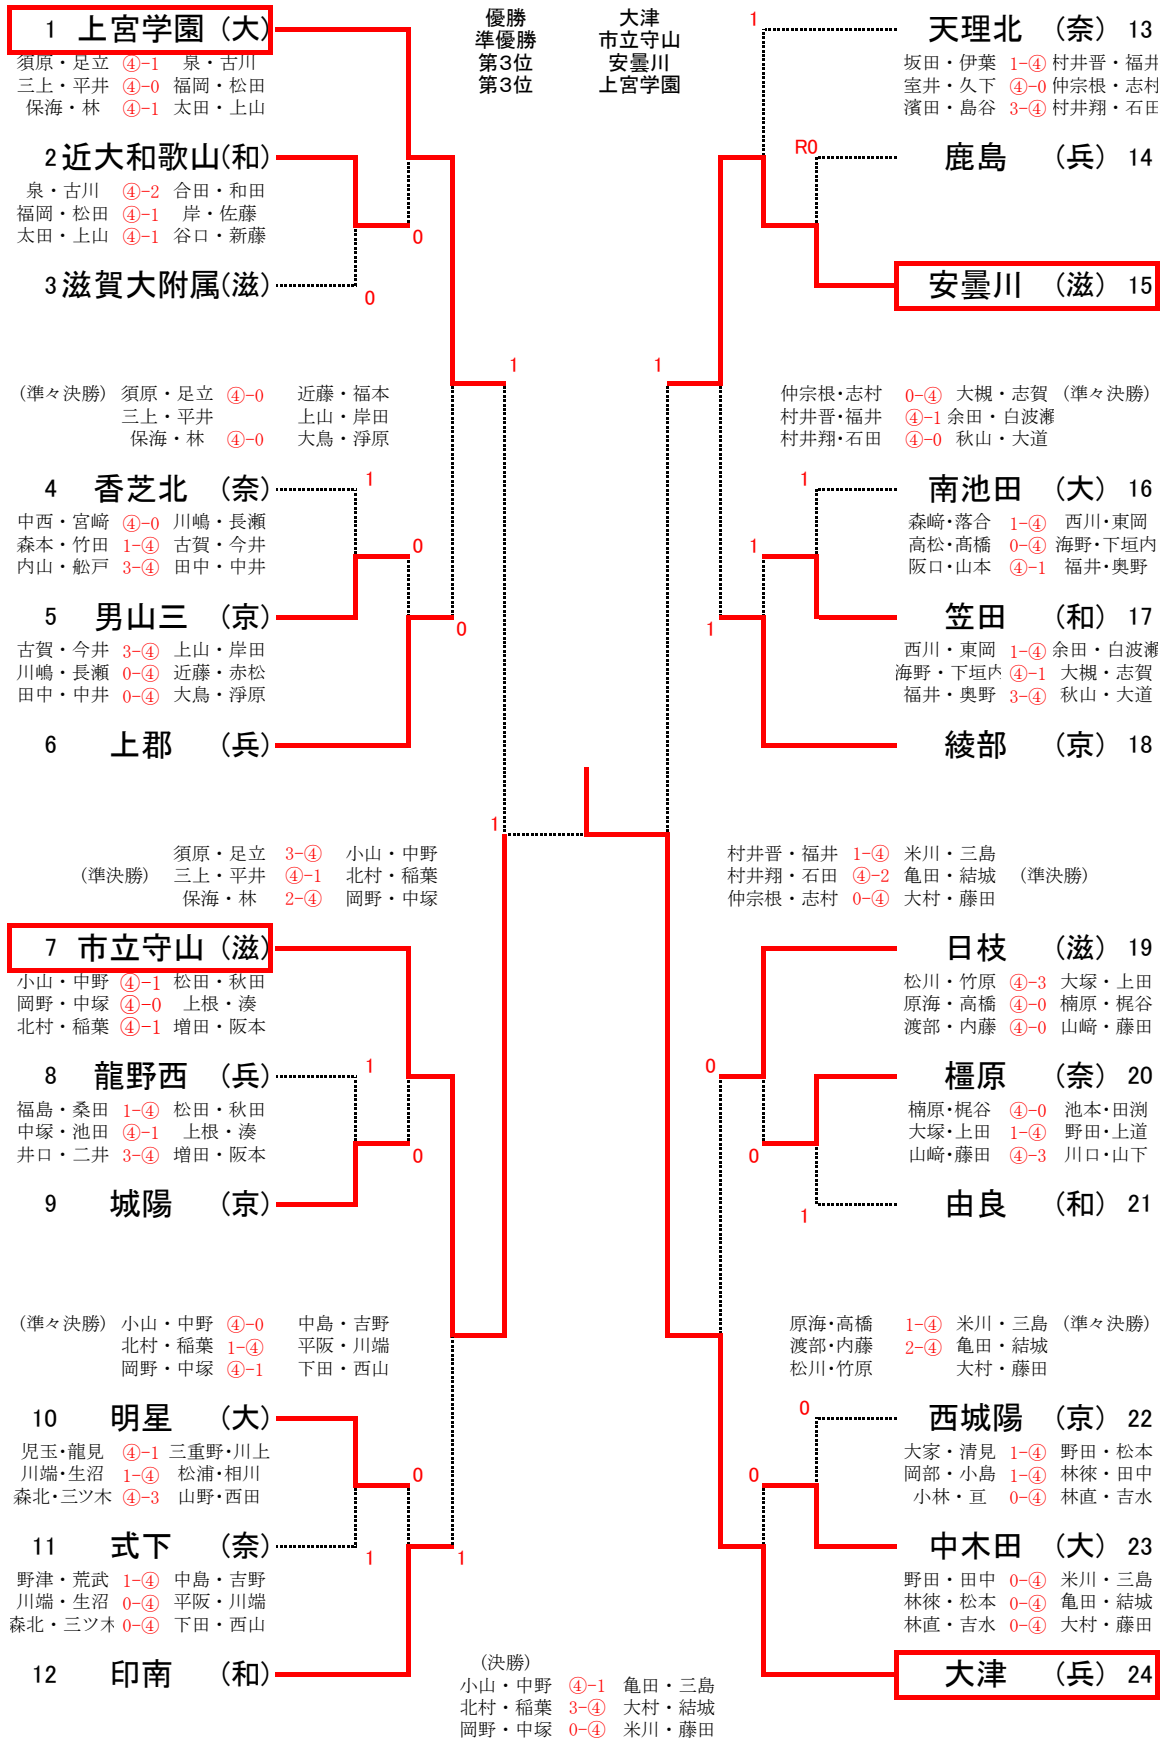

第37回 近畿中学生ソフトテニス選抜インドア大会 女子団体戦

2020.12.27 長浜バイオ大学ドーム

第37回 近畿中学生ソフトテニス選抜インドア大会 男子 団体戦

2020.12.27 長浜バイオ大学ドーム

==== 女子個人戦(1) ====

==== 女子個人戦(2) ====

49	木田 優杏 瀬川 菜月	(滋・朝桜)		堀 奈帆美 多鹿 詩織	(和・九度山)	73
50	圓尾 乃愛 池淵 菜花	(兵・那波)		小林 咲愛 平松 由衣	(兵・和田山)	74
51	湊本 愛華 森本 晶帆	(和・打田)	0	田中 優和 芝田 菜津美	(大・西陵)	75
52	長宗 琉羽 長崎 帆花	(京・城南)	2	鈴木 結子 森田 百麻利	(奈・桜井)	76
53	井手 遥菜 横山 葵	(奈・奈良青英)		田中 佑奈 築田 未桜	(滋・朝桜)	77
54	森川 紗和子 土田 ひらり	(大・昇陽)	2	関 悠莉 湯浅 海玖	(京・亀岡)	78
55	後藤 優依 北畑 愛満	(和・和歌山信愛)		森本 唯加 森本 彩加	(奈・橿原)	79
56	中本 一瑚 竹之内 あいな	(大・西陵)	1	中本 麻結 工藤 夢叶	(和・高雄)	80
57	南谷 佳奈 上田 采奈	(奈・式下)	0	荒木 杏南 大野 和奏	(滋・日枝)	81
58	藤井 花帆 田中 ひかり	(京・城北)	3	生嶋 風香 前 向日葵	(大・昇陽)	82
59	伊智地 和奏 北村 星	(滋・日吉)	0	太田 倫 藤田 愛望	(京・京都光華)	83
60	岡村 紗來 平岡 未央	(兵・上郡)	3	宮本 心菜 山田 光莉	(兵・榎谷)	84
61	朝日 琴音 高場 美音	(奈・橿原)	3	久留島 加奈 藤井 海優	(滋・水口)	85
62	木下 美晴 中谷 心咲	(和・吉備)	1	恩塚 咲 ギリエ カーラ	(大・松原六)	86
63	藤本 悠 大神 小夜	(滋・甲賀)	2	山口 夕奈 木村 莉夢	(奈・香芝北)	87
64	荻谷 結菜 植村 凜子	(兵・姫路東)		谷川 柚季 藤畑 力エラ	(兵・吉川)	88
65	山口 心花 藤原 萌衣	(京・木津二)	0	藤田 幸佳 芝 莉亜奈	(和・亀川)	89
66	野間 愛加 安井 花凜子	(大・昇陽)	2	福岡 陽菜 上柿 美空	(京・日新)	90
67	森 桜子 鈴木 真衣	(和・日高)	1	江川 和花 真砂 保乃佳	(和・和歌山信愛)	91
68	宮崎 蒼依 大島 櫻子	(兵・山陽)	2	久保 ひかる 山中 碧乃	(京・附属桃山)	92
69	西尾 さらら 田中 里菜	(滋・日枝)	0	北原 愛子 竹山 優衣	(兵・加古川中部)	93
70	眞田 心晴 田中 彩羽	(大・長野東)	1	平山 桃花 内田 愛梨	(奈・二名)	94
71	神之田 心結 松谷 星奈	(奈・片塩)	1	村中 遥菜 吉川 まき	(滋・甲賀)	95
72	上田 絆灯 森本 もも	(京・京都光華)	3	塚本 彩和 池田 つばき	(大・昇陽)	96