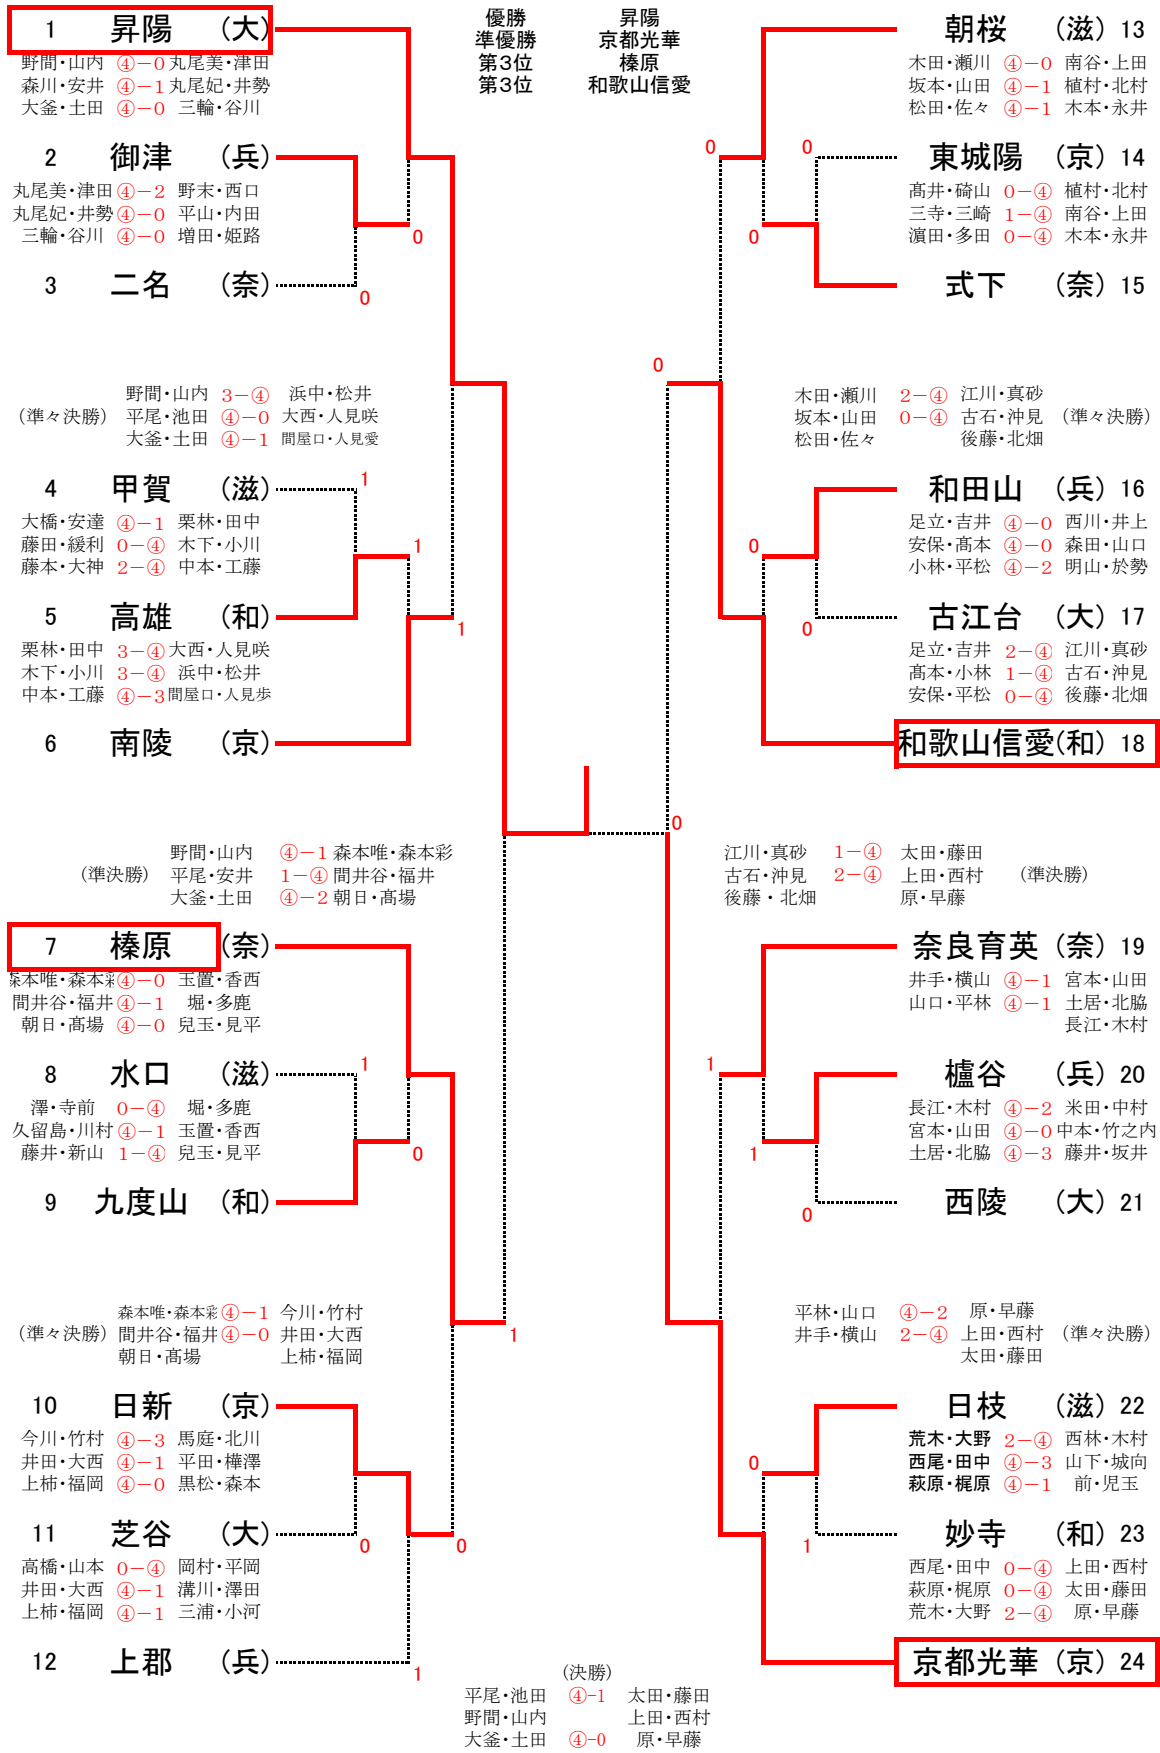

第37回 近畿中学生ソフトテニス選抜インドア大会 女子団体戦

2020.12.27 長浜バイオ大学ドーム

第37回 近畿中学生ソフトテニス選抜インドア大会 男子 団体戦

2020.12.27 長浜バイオ大学ドーム

==== 女子個人戦(1) ====

==== 女子個人戦(2) ====

49	木田 優杏 瀬川 菜月	(滋・朝桜)		堀 奈帆美 多鹿 詩織	(和・九度山)	73
50	圓尾 乃愛 池淵 菜花	(兵・那波)		小林 咲愛 平松 由衣	(兵・和田山)	74
51	湊本 愛華 森本 晶帆	(和・打田)	0	田中 優和 芝田 菜津美	(大・西陵)	75
52	長宗 琉羽 長崎 帆花	(京・城南)	2	鈴木 結子 森田 百麻利	(奈・桜井)	76
53	井手 遥菜 横山 葵	(奈・奈良青英)		田中 佑奈 築田 未桜	(滋・朝桜)	77
54	森川 紗和子 土田 ひらり	(大・昇陽)	2	関 悠莉 湯浅 海玖	(京・亀岡)	78
55	後藤 優依 北畑 愛満	(和・和歌山信愛)		森本 唯加 森本 彩加	(奈・橿原)	79
56	中本 一瑚 竹之内 あいな	(大・西陵)	1	中本 麻結 工藤 夢叶	(和・高雄)	80
57	南谷 佳奈 上田 采奈	(奈・式下)	0	荒木 杏南 大野 和奏	(滋・日枝)	81
58	藤井 花帆 田中 ひかり	(京・城北)	3	生嶋 風香 前 向日葵	(大・昇陽)	82
59	伊智地 和奏 北村 星	(滋・日吉)	0	太田 倫 藤田 愛望	(京・京都光華)	83
60	岡村 紗來 平岡 未央	(兵・上郡)	3	宮本 心菜 山田 光莉	(兵・榎谷)	84
61	朝日 琴音 高場 美音	(奈・橿原)	3	久留島 加奈 藤井 海優	(滋・水口)	85
62	木下 美晴 中谷 心咲	(和・吉備)	1	恩塚 咲 ギリエ カーラ	(大・松原六)	86
63	藤本 悠 大神 小夜	(滋・甲賀)	2	山口 夕奈 木村 莉夢	(奈・香芝北)	87
64	荻谷 結菜 植村 凜子	(兵・姫路東)		谷川 柚季 藤畑 力エラ	(兵・吉川)	88
65	山口 心花 藤原 萌衣	(京・木津二)	0	藤田 幸佳 芝 莉亜奈	(和・亀川)	89
66	野間 愛加 安井 花凜子	(大・昇陽)	2	福岡 陽菜 上柿 美空	(京・日新)	90
67	森 桜子 鈴木 真衣	(和・日高)	1	江川 和花 真砂 保乃佳	(和・和歌山信愛)	91
68	宮崎 蒼依 大島 櫻子	(兵・山陽)	2	久保 ひかる 山中 碧乃	(京・附属桃山)	92
69	西尾 さらら 田中 里菜	(滋・日枝)	0	北原 愛子 竹山 優衣	(兵・加古川中部)	93
70	眞田 心晴 田中 彩羽	(大・長野東)	1	平山 桃花 内田 愛梨	(奈・二名)	94
71	神之田 心結 松谷 星奈	(奈・片塩)	1	村中 遥菜 吉川 まき	(滋・甲賀)	95
72	上田 絆灯 森本 もも	(京・京都光華)	3	塚本 彩和 池田 つばき	(大・昇陽)	96