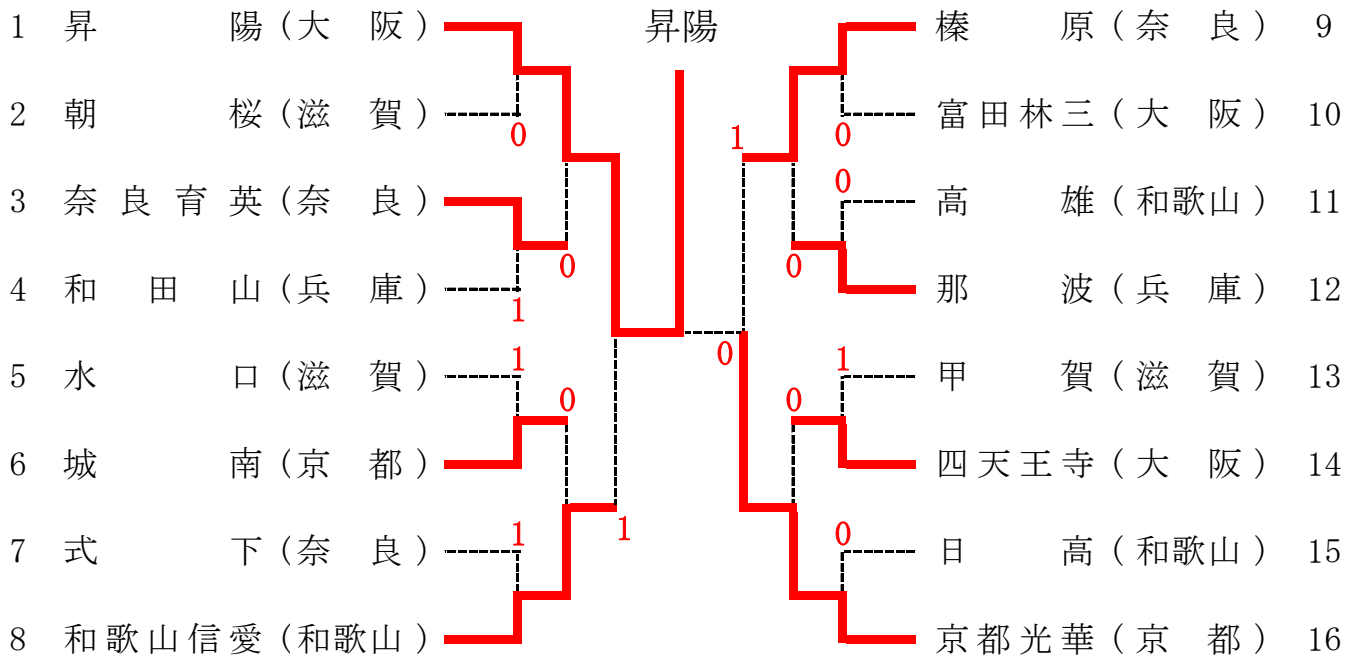

男子団体戦

トーナメント

決勝戦

須原・濱中 ④ - 3 保海・森  
 清水・福井 ④ - 3 中西・山本  
 福田・中村 - 山田昂・山田健

1 上宮学園 準決勝 5 九度山 5 九度山 3位決定戦 9 龍野西 16 朝桜 準決勝 9 龍野西  
 須原・濱中 - 川口・宮下 木上・海堀 ④ - 3 福島・八瀬 山田昂・山田健 ④ - 1 福島・桑田  
 清水・福井 ④ - 0 中邑・山下 川口・宮下 ④ - 0 井口・桑田 保海・森 ④ - 3 内海・八瀬  
 福田・中村 ④ - 0 木上・海堀 中邑・山下 - 内海・三木 山本・中西 - 井口・三木

女子団体戦

決勝戦

野間・越野 ④ - 0 太田・早藤樹  
 塚本・池田 ④ - 0 原・西村  
 平尾・竹田 - 藤田・山本

トーナメント

1 昇陽 準決勝 8 和歌山信愛 9 榛原 3位決定戦 8 和歌山信愛 16 京都光華 準決勝 9 榛原  
 野間・越野 ④ - 1 小山・北村 三枝・森本彩 0 - ④ 後藤・北畑 太田・早藤樹 ④ - 1 三枝・森本彩  
 塚本・池田 2 - ④ 後藤・北畑 間井谷・福井 ④ - 2 古石・北村 原・西村 1 - ④ 間井谷・福井  
 平尾・竹田 ④ - 0 古石・沖見 朝日・高場 ④ - 3 小山・沖見 藤田・山本 ④ - 3 朝日・高場

男子個人戦

順位	選手名	所属	対戦相手	スコア	順位	選手名	所属
1	須原 蒼 (大・上宮学園)	川口 真 (和・九度山)	保海 祥真 (滋・朝桜)	25			
2	濱中 純 (大・上宮学園)	宮下 光希 (九度山)	高阪 泰志 (京・城陽)	26			
3	中西 穂輝 (滋・朝桜)	山口 匠 (和・印南)	山岡 本匠 (和・印南)	27			
4	三ツ木 優翔 (和・吉備)	大西 鳥崎 (兵・上郡)	大西 鳥崎 (兵・上郡)	28			
5	宮崎 恭亮 (奈・桜井)	岩北 岸川 (奈・片塩)	岩北 岸川 (奈・片塩)	29			
6	梅澤 誠太 (奈・桜井)	清水 勇斗 (大・上宮学園)	清水 勇斗 (大・上宮学園)	30			
7	塩見 拓真 (京・綾部)	太田 康惺 (奈・王寺北)	太田 康惺 (奈・王寺北)	31			
8	小池 優希 (兵・大津)	玉本 結老 (滋・守山)	玉本 結老 (滋・守山)	32			
9	川口 真希 (和・九度山)	野田 弦輝 (和・由良)	野田 弦輝 (和・由良)	33			
10	岡本 陽向 (大・誉田)	細見 海翔 (兵・朝日)	細見 海翔 (兵・朝日)	34			
11	芝田 悠之介 (大・誉田)	江崎 寿翔 (大・鳥取東)	江崎 寿翔 (大・鳥取東)	35			
12	玉木 奏真 (滋・甲賀)	津田 柚人 (京・白糸)	津田 柚人 (京・白糸)	36			
13	青山 大輝 (奈・王寺北)	木山 上下 (和・九度山)	木山 上下 (和・九度山)	37			
14	牛尾 吾真 (兵・本山南)	新田 遥樹 (大・大正東)	新田 遥樹 (大・大正東)	38			
15	内藤 央舜 (京・城南)	山田 昂輝 (滋・朝桜)	山田 昂輝 (滋・朝桜)	39			
16	飯降 脩匠 (奈・榛原)	中鳥 瑠人 (奈・香芝東)	中鳥 瑠人 (奈・香芝東)	40			
17	富永 暖琉 (兵・安乎)	岸下 陽祐 (京・大原)	岸下 陽祐 (京・大原)	41			
18	中邑 夢弥 (和・九度山)	金井 一平 (兵・飾磨東)	金井 一平 (兵・飾磨東)	42			
19	足立 匠太 (大・上宮学園)	大志 槻大 (京・綾部)	大志 槻大 (京・綾部)	43			
20	赤川 奏人 (京・勝山)	下田 隼輝 (和・印南)	下田 隼輝 (和・印南)	44			
21	中井 章海 (京・勝山)	沢田 直紀 (滋・甲賀)	沢田 直紀 (滋・甲賀)	45			
22	北村 温暉 (滋・守山)	村山 勝哉 (兵・鹿島)	村山 勝哉 (兵・鹿島)	46			
23	松田 太陽 (京・城陽)	濱久 玄太 (奈・天理北)	濱久 玄太 (奈・天理北)	47			
24	久松 優斗 (大・美原西)	福中 喜悠 (大・上宮学園)	福中 喜悠 (大・上宮学園)	48			