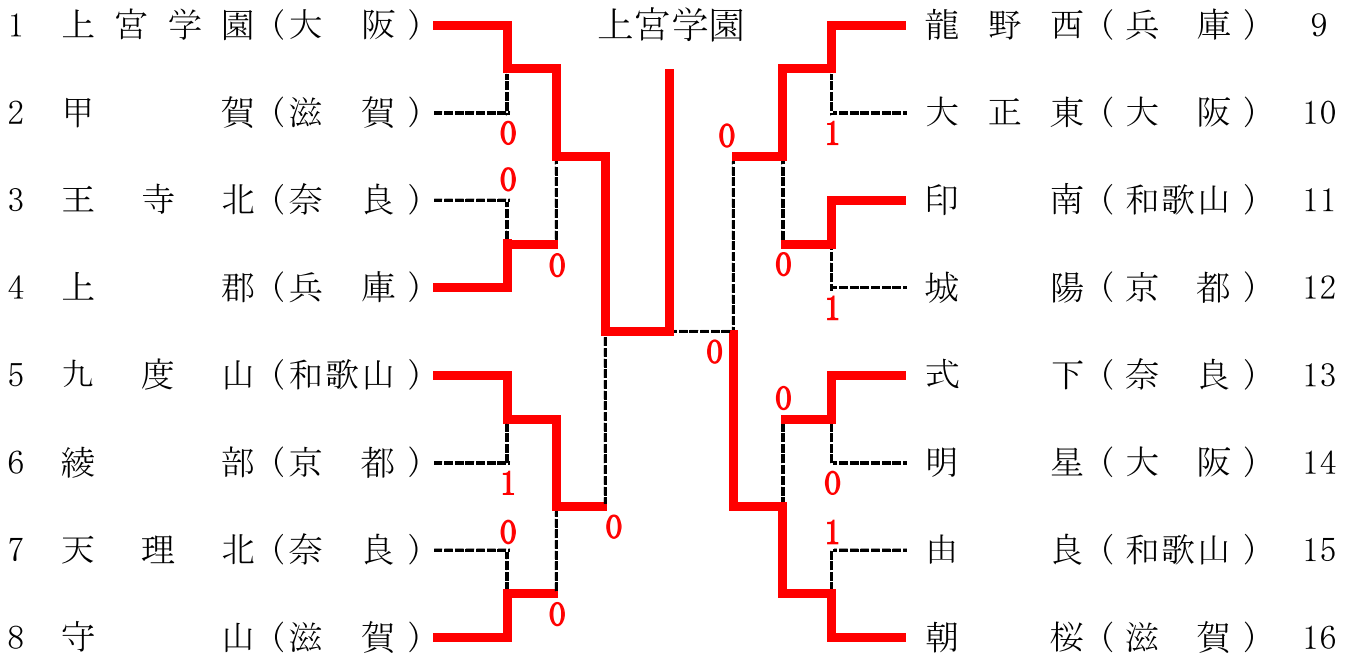

男子団体戦

トーナメント

決勝戦

須原・濱中 ④ - 3 保海・森  
 清水・福井 ④ - 3 中西・山本  
 福田・中村 - 山田昂・山田健

1 上宮学園 準決勝 5 九度山 5 九度山 3位決定戦 9 龍野西 16 朝桜 準決勝 9 龍野西  
 須原・濱中 - 川口・宮下 木上・海堀 ④ - 3 福島・八瀬 山田昂・山田健 ④ - 1 福島・桑田  
 清水・福井 ④ - 0 中邑・山下 川口・宮下 ④ - 0 井口・桑田 保海・森 ④ - 3 内海・八瀬  
 福田・中村 ④ - 0 木上・海堀 中邑・山下 - 内海・三木 山本・中西 - 井口・三木

女子団体戦

決勝戦

野間・越野 ④ - 0 太田・早藤樹  
 塚本・池田 ④ - 0 原・西村  
 平尾・竹田 - 藤田・山本

トーナメント

1 昇陽 準決勝 8 和歌山信愛 9 榛原 3位決定戦 8 和歌山信愛 16 京都光華 準決勝 9 榛原  
 野間・越野 ④ - 1 小山・北村 三枝・森本彩 0 - ④ 後藤・北畑 太田・早藤樹 ④ - 1 三枝・森本彩  
 塚本・池田 2 - ④ 後藤・北畑 間井谷・福井 ④ - 2 古石・北村 原・西村 1 - ④ 間井谷・福井  
 平尾・竹田 ④ - 0 古石・沖見 朝日・高場 ④ - 3 小山・沖見 藤田・山本 ④ - 3 朝日・高場

男子個人戦

順位	選手名	所属	対戦相手	スコア	順位	選手名	所属
1	須原 蒼 (大・上宮学園)	川口 真 (和・九度山)	保海 祥真 (滋・朝桜)	25			
2	濱中 純 (大・上宮学園)	宮下 光希 (九度山)	高阪 泰志 (京・城陽)	26			
3	中西 穂輝 (滋・朝桜)	山口 匠 (和・印南)	山岡 本匠 (和・印南)	27			
4	三ツ木 優翔 (和・吉備)	大西 鳥崎 (兵・上郡)	大西 鳥崎 (兵・上郡)	28			
5	宮崎 恭亮 (奈・桜井)	岩北 岸川 (奈・片塩)	岩北 岸川 (奈・片塩)	29			
6	梅澤 誠太 (奈・桜井)	清水 勇斗 (大・上宮学園)	清水 勇斗 (大・上宮学園)	30			
7	塩見 拓真 (京・綾部)	太田 康惺 (奈・王寺北)	太田 康惺 (奈・王寺北)	31			
8	小池 優希 (兵・大津)	玉本 結老 (滋・守山)	玉本 結老 (滋・守山)	32			
9	川口 真希 (和・九度山)	野田 弦輝 (和・由良)	野田 弦輝 (和・由良)	33			
10	岡本 陽向 (大・誉田)	細見 海翔 (兵・朝日)	細見 海翔 (兵・朝日)	34			
11	芝田 悠之介 (大・誉田)	江崎 寿翔 (大・鳥取東)	江崎 寿翔 (大・鳥取東)	35			
12	玉木 奏真 (滋・甲賀)	津田 柚人 (京・白糸)	津田 柚人 (京・白糸)	36			
13	青山 大輝 (奈・王寺北)	木山 上下 (和・九度山)	木山 上下 (和・九度山)	37			
14	牛尾 吾真 (兵・本山南)	新田 遥樹 (大・大正東)	新田 遥樹 (大・大正東)	38			
15	内藤 央舜 (京・城南)	山田 昂輝 (滋・朝桜)	山田 昂輝 (滋・朝桜)	39			
16	飯降 脩匠 (奈・榛原)	中鳥 瑠人 (奈・香芝東)	中鳥 瑠人 (奈・香芝東)	40			
17	富永 暖琉 (兵・安乎)	岸下 陽祐 (京・大原)	岸下 陽祐 (京・大原)	41			
18	中邑 夢弥 (和・九度山)	金井 一平 (兵・飾磨東)	金井 一平 (兵・飾磨東)	42			
19	足立 匠太 (大・上宮学園)	大志 槻大 (京・綾部)	大志 槻大 (京・綾部)	43			
20	赤川 奏人 (京・勝山)	下田 隼輝 (和・印南)	下田 隼輝 (和・印南)	44			
21	中井 章海 (京・勝山)	沢田 直紀 (滋・甲賀)	沢田 直紀 (滋・甲賀)	45			
22	北村 温暉 (滋・守山)	村山 勝哉 (兵・鹿島)	村山 勝哉 (兵・鹿島)	46			
23	松田 太陽 (京・城陽)	濱久 玄太 (奈・天理北)	濱久 玄太 (奈・天理北)	47			
24	久松 優斗 (大・美原西)	福中 喜悠 (大・上宮学園)	福中 喜悠 (大・上宮学園)	48			