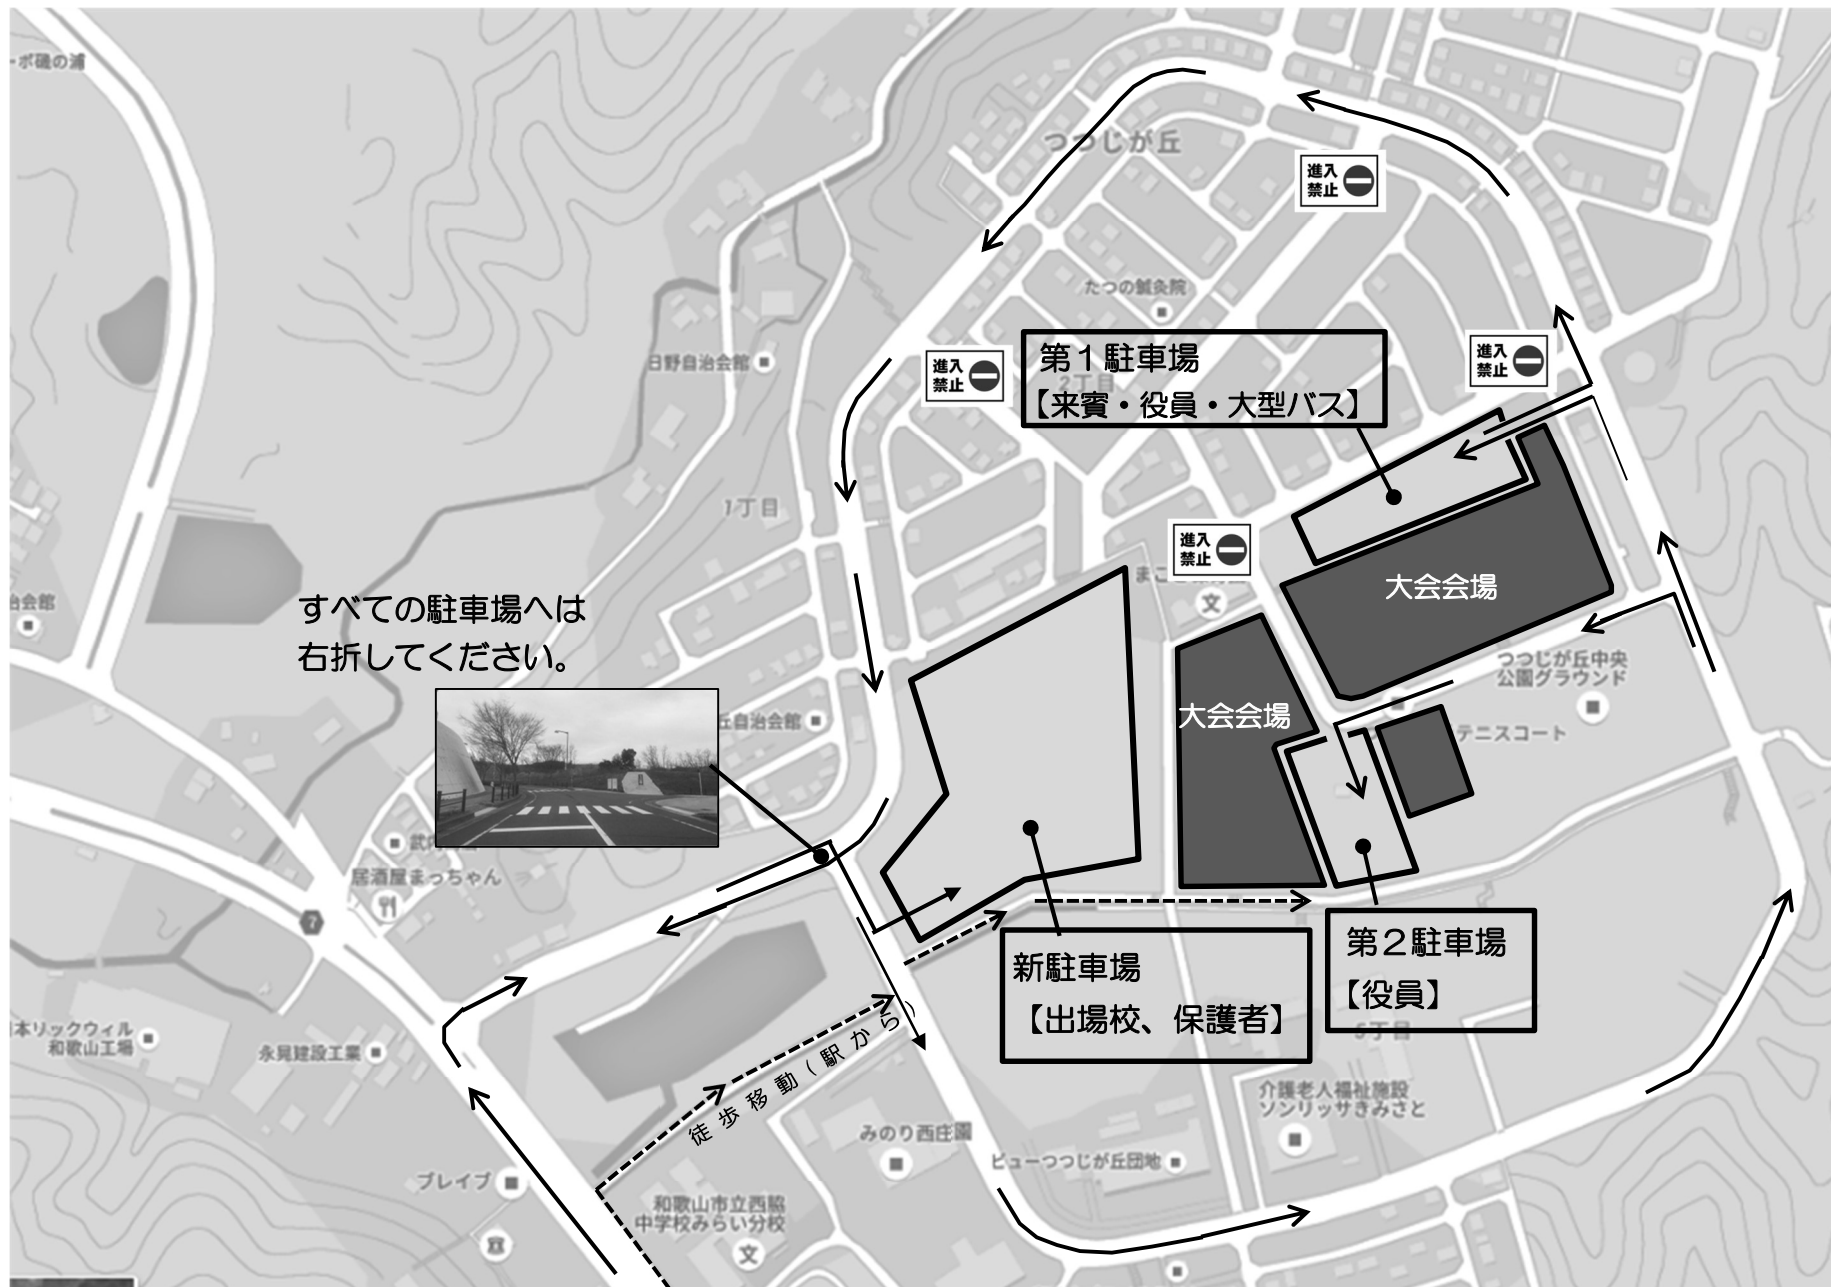

つつしが丘 会場周辺の地図

会場周辺では『反時計回り』で進んで下さい。

すべての駐車場へは
右折してください。

路上での荷物の積み下ろしはおやめ下さい。会場付近への無断駐車・違法駐車は絶対
にして下さい。駐車場の開門は7:45となります。開門までの路上待機は
しないで下さい。住宅地内・駐車場内は徐行し、大きな声での会話は遠慮ください。