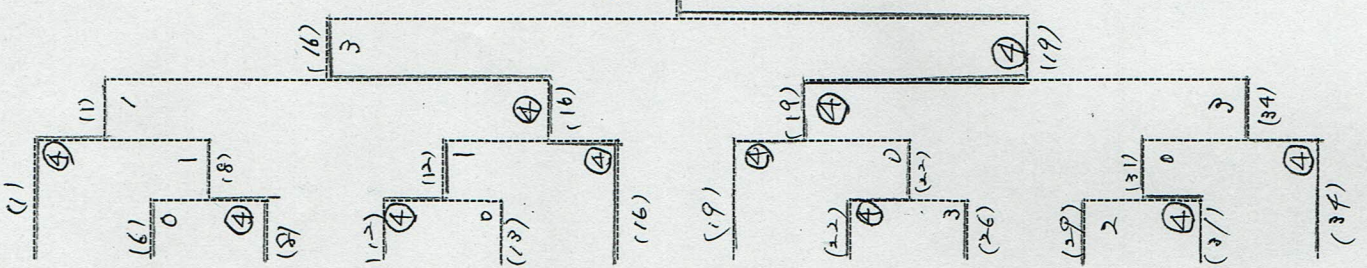

男子 個人戦 ダブルス NO1

番号 選手名 所属名 カウント 順位

1	後藤	木内和：ゆうゆう海南/LCC	(3)	(3)	2-0
2	谷口	中塚滋：蒲生スポ少	0	0	0-2
3	秋田	津田京：亀岡J/舞鶴ひまわり	0	0	1-1
4	五十嵐	寺田大：藤井寺J	0	0	1-1
5	余田	秋山京：綾部J	0	0	1-1
6	脇田	梶谷奈：T-Mクラブ	2	2	1-1
7	垣内	前川兵：上郡J	(3)	(3)	1-1
8	村井	平井滋：安曇川スポ少	(3)	(3)	1-1
9	中田	土井奈：王寺J	(3)	(3)	1-1
10	武内	玉井京：八幡スポ少	(3)	(3)	1-1
11	松尾	小門大：河南J	0	0	0-2
12	岩岡	本松兵：淡路J	(3)	(3)	2-0
13	今井	楠神奈：生駒J	(3)	(3)	2-0
14	池邊	藤田大：忠岡スポ少	0	0	0-2
15	野田	山下和：ゆかわJ	(3)	(3)	1-1
16	中川	玉置滋：長浜J/安土スポ少	(3)	(3)	2-0
17	正野	廣田和：九度山J	0	0	0-2
18	栗岡	原兵：姫路J	(3)	(3)	1-1
19	三上	三上大：岸和田J	(3)	(3)	2-0
20	藤井	恒藤兵：龍野J	0	0	1-1
21	西村	小杉京：亀岡J	0	0	1-1
22	松川	中野滋：蒲生スポ少	(3)	(3)	2-0
23	榎田	大川和：新宮スポ少	0	0	1-1
24	逆瀬川	白波瀬京：綾部J	0	0	0-2
25	山口	三村奈：天理J	2	2	1-0
26	山鼻	岩田兵：尼崎J	(3)	(3)	2-0
27	加田	中本和：田辺J	2	2	0-2
28	今西	高垣京：クレイススポ少	(3)	(3)	1-1
29	三好	緒方滋：大津J	(3)	(3)	2-0
30	長谷川	中田奈：王寺J	0	0	0-2
31	井上	中垣和：九度山J	(3)	(3)	2-0
32	本田	高藤大：松原J/藤井寺J	0	0	0-2
33	浅井	酒井滋：伊香J	(3)	(3)	1-1
34	米川	結城兵：姫路J	(3)	(3)	2-0
35	須原	安田大：かなんJ	0	0	1-1
36	荒井	福井奈：王寺J	0	0	0-2

A B C D E F G H I J K L