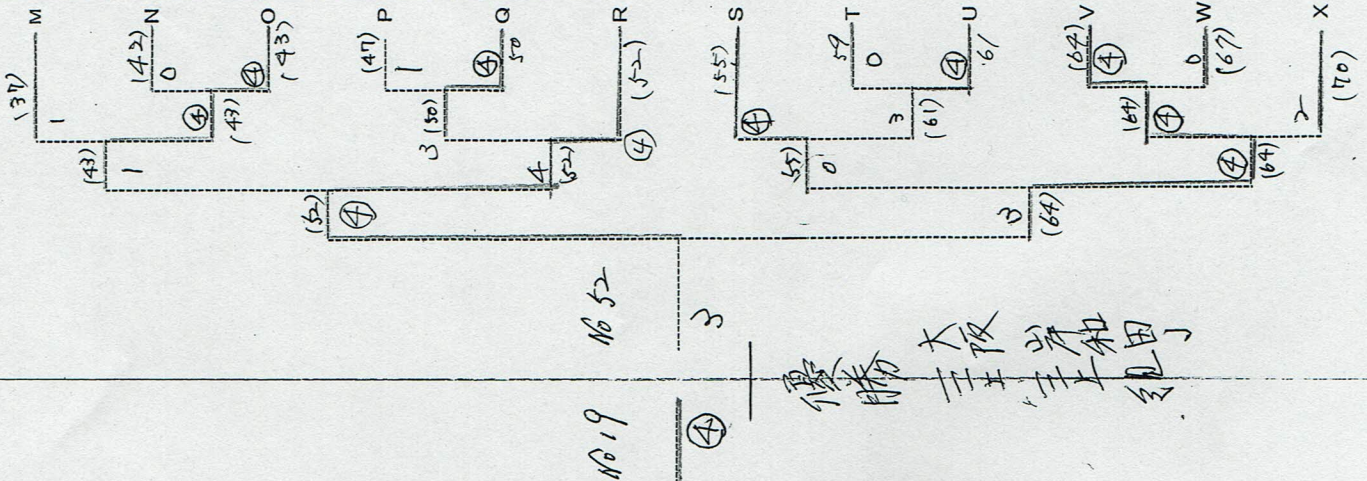

男子 個人戦 ダブルス NO2

番号 選手名 所属名 カウント 順位

M N O P Q R S T U V W X