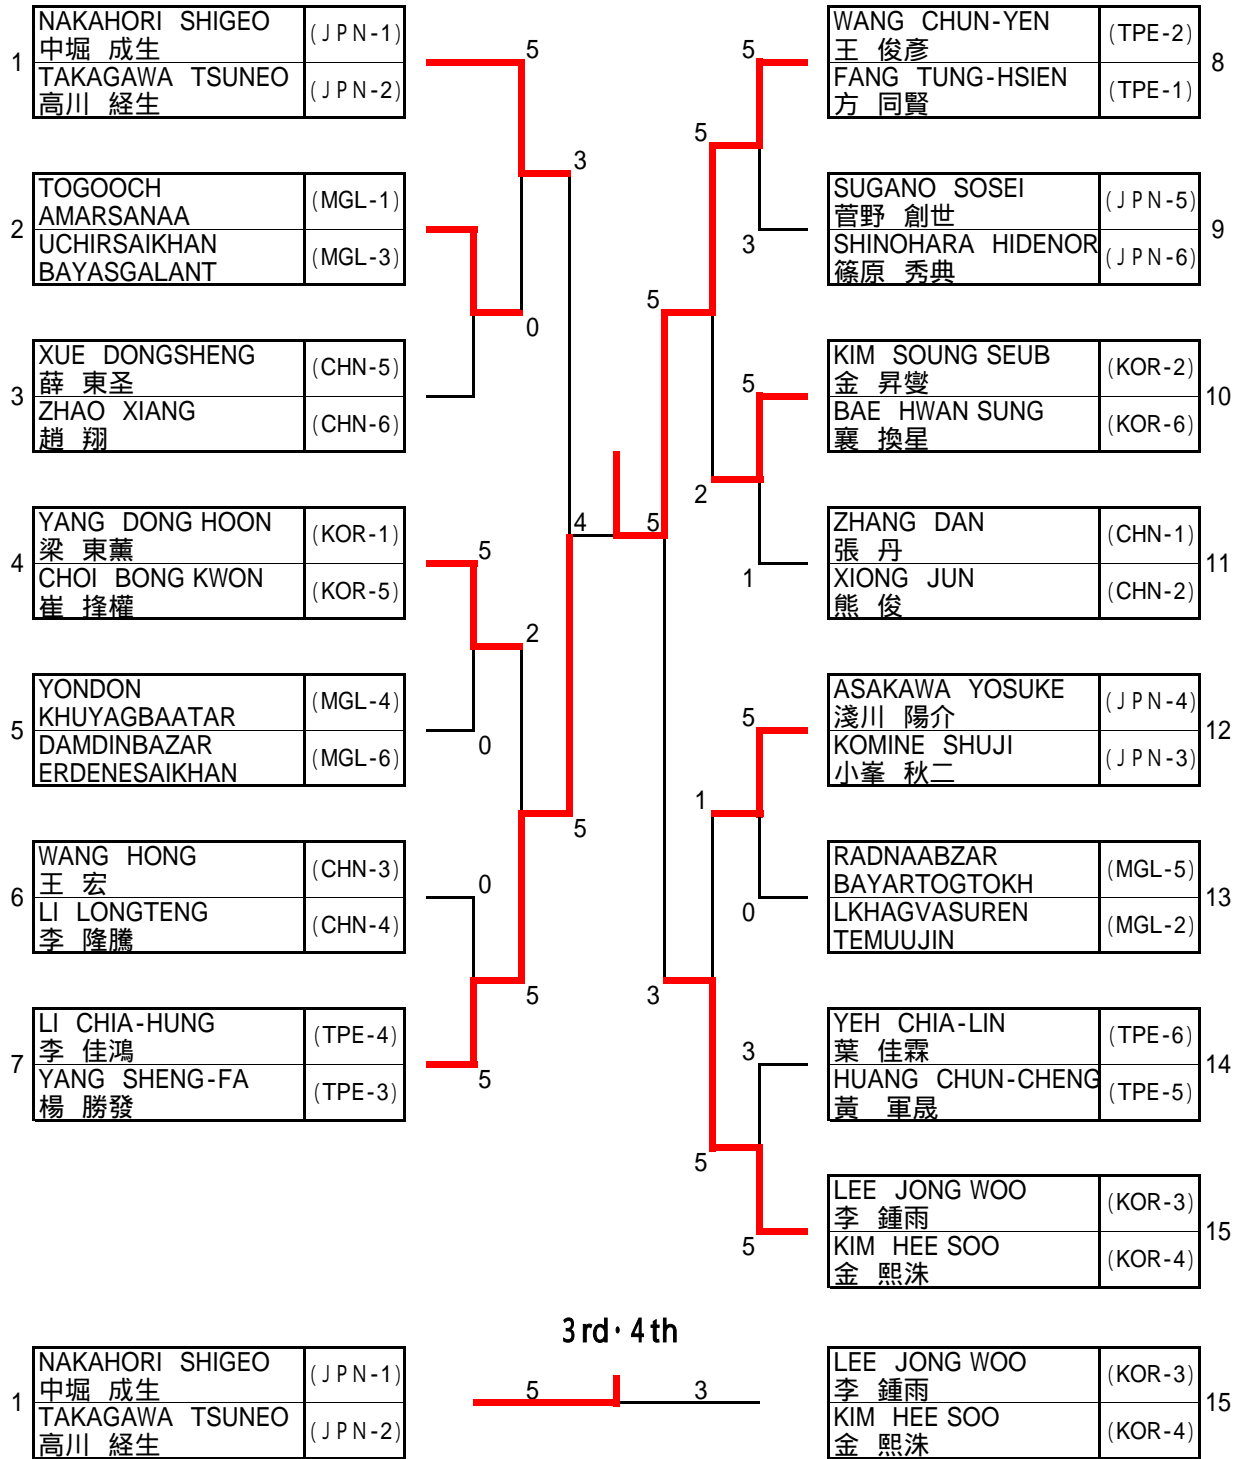

MEN'S DOUBLES

1st	WANG CHUN-YEN	王 俊 彦	(TPE-2)
	FANG TUNG-HSIEN	方 同 賢	(TPE-1)
2nd	LI CHIA-HUNG	李 佳 鴻	(TPE-4)
	YANG SHENG-FA	楊 勝 發	(TPE-3)
3rd	NAKAHORI SHIGEO	中 堀 成 生	(JPN-1)
	TAKAGAWA TSUNEO	高 川 經 生	(JPN-2)