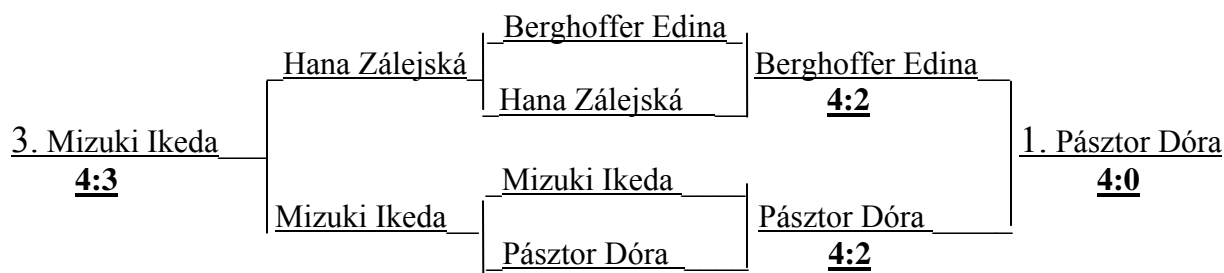

Girl single

Barbora Pásztor Mizuki Szilbek Berghoffer
Durčáková Melinda Ikeda Katalin Edina

Barbora Durčáková	X	4:0	1:4	1:4	0:4
Pásztor Melinda	0:4	X	0:4	1:4	0:4
Mizuki Ikeda	4:1	4:0	X	4:2	1:4
Szilbek Katalin	4:1	4:1	2:4	X	1:4
Berghoffer Edina	4:0	4:0	4:1	4:1	X

Hana Paula Juni Pásztor Vilhelm
Zálejská Jonáková Hisada Dóra Dóra

Hana Zálejská	X	4:0	4:1	2:4	4:2
Paula Jonáková	0:4	X	0:4	1:4	0:4
Juni Hisada	1:4	4:0	X	1:4	4:3
Pásztor Dóra	4:2	4:1	4:1	X	4:1
Vilhelm Dóra	2:4	4:0	3:4	1:4	X