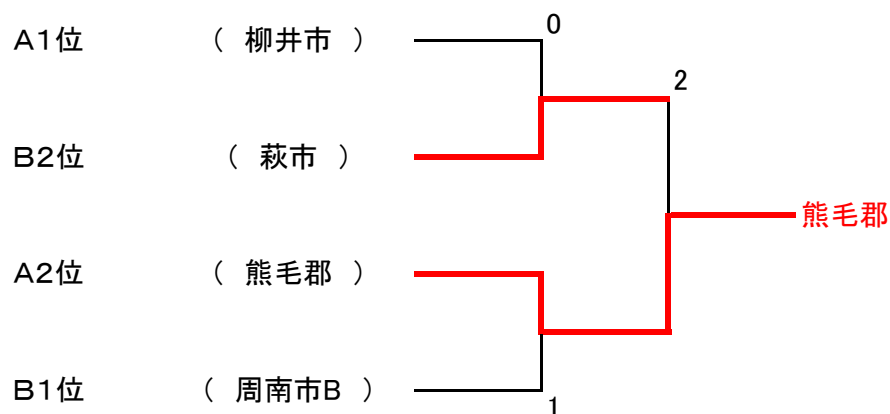

2. 男子 B 級の部

H30.11.4

《予選リーグ》

Aブロック	①	②	③	勝-負	順位
① 熊毛郡		③	2	1-1	2
② 山陽小野田市	2		2	0-2	3
③ 柳井市	③	③		2-0	1

試合順 ①1~2 ②2~3 ③1~3

Bブロック	①	②	③	勝-負	順位
① 長門市		③	2	1-1	3
② 周南市B	2		③	1-1	1
③ 萩市	③	2		1-1	2

試合順 ①1~2 ②2~3 ③1~3

《決勝トーナメント》

3. 男子 C 級の部

H30.11.4

《決勝リーグ》

Aブロック	①	②	③	④	勝-負	順位
① 下関市		1	③	④	2-2	2
② 宇部市B	④		⑤	③	3-0	1
③ 美祢市	2	0		③	1-2	3
④ 下松市	1	2	2		0-3	4

試合順

①1~2

②3~4