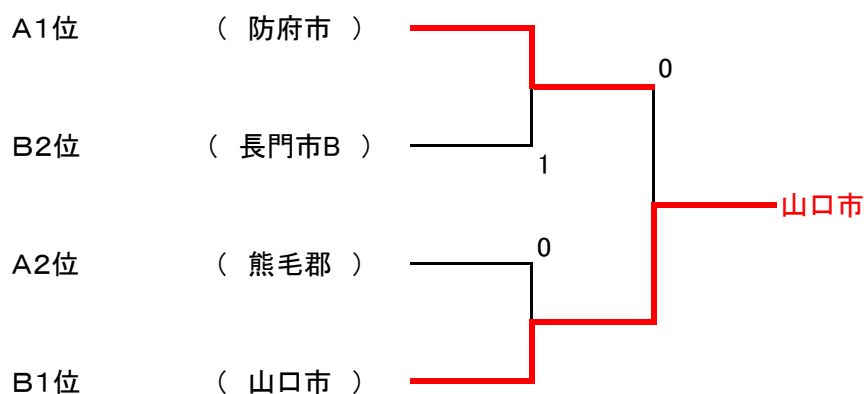

H30.11.4

《予選リーグ》

Aブロック	①	②	③	勝-負	順位
① 熊毛郡		②	1	1-1	2
② 長門市A	1		1	0-2	3
③ 防府市	②	②		2-0	1

試合順 ①1~2 ②2~3 ③1~3

Bブロック	①	②	③	勝-負	順位
① 山口市		③	③	2-0	1
② 長門市B	0		②	1-1	2
③ 下松市	0	1		0-2	3

試合順 ①1~2 ②2~3 ③1~3

《決勝トーナメント》