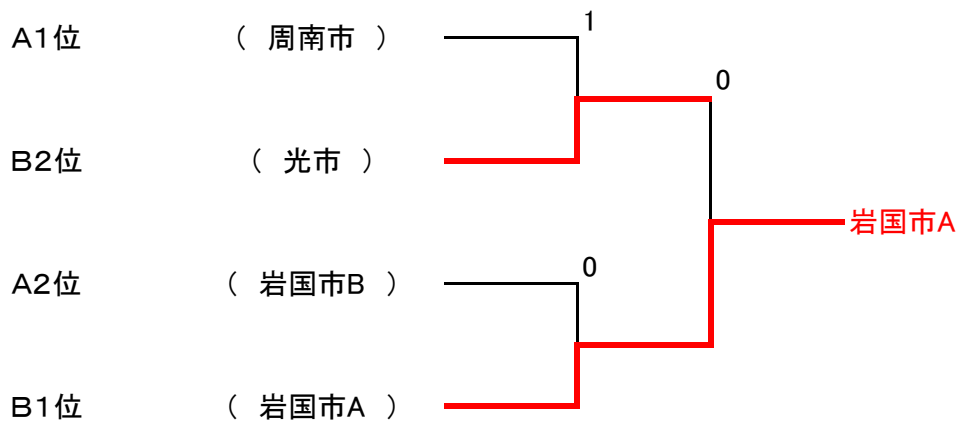

《予選リーグ》

Aブロック	①	②	③	勝-負	順位
① 周南市		②	②	2-0	1
② 宇部市	1		1	0-2	3
③ 岩国市B	1	②		1-1	2

試合順 ①1~2 ②2~3 ③1~3

Bブロック	①	②	③	勝-負	順位
① 岩国市A		③	③	2-0	1
② 光市	0		③	1-1	2
③ 柳井市	0	0		0-2	3

試合順 ①1~2 ②2~3 ③1~3

《決勝トーナメント》

2. 女子 B 級の部