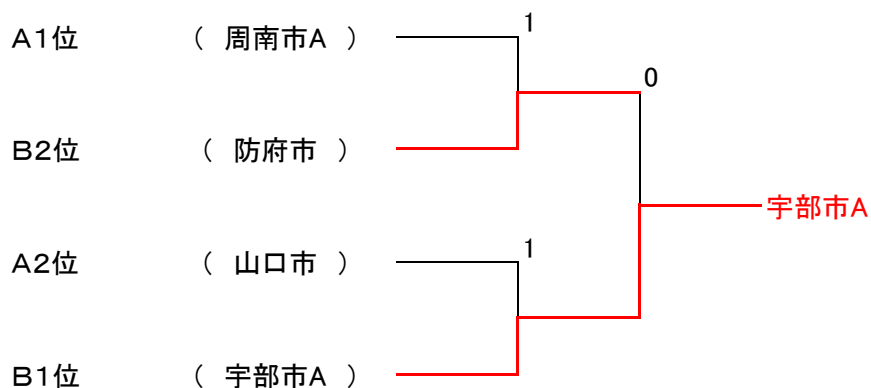

平成30年度
山口県体育大会
ソフトテニス競技(一般の部)

期 日	平成30年11月4日(日)
会 場	宇部マテ“フレッセラ”テニスコート
主 催	山口県 山口県教育委員会 (公財)山口県体育協会
共 催	宇部市 宇部市教育委員会 (公財)宇部市体育協会
主 管	山口県ソフトテニス連盟 宇部ソフトテニス連盟

山口県体育大会「ソフトテニス競技」 一般の部

H30.11.4

【男子の部】

◎オーダー ①一般 ②シニア45歳以上 ③シニア55歳以上
④成年35歳以上 ⑤一般

1. 男子 A 級の部

《予選リーグ》

Aブロック	①	②	③	勝-負	順位
① 周南市 A		④	③	2-0	1
② 光市	1		1	0-2	3
③ 山口市	2	④		1-1	2

試合順 ①1~2 ②2~3 ③1~3

Bブロック	①	②	③	勝-負	順位
① 防府市		④	0	1-1	2
② 岩国市	1		0	0-2	3
③ 宇部市A	⑤	⑤		2-0	1

試合順 ①1~2 ②2~3 ③1~3

《決勝トーナメント》

2. 男子 B 級の部

H30.11.4

《予選リーグ》

Aブロック	①	②	③	勝-負	順位
① 熊毛郡		③	2	1-1	2
② 山陽小野田市	2		2	0-2	3
③ 柳井市	③	③		2-0	1

試合順 ①1~2 ②2~3 ③1~3

Bブロック	①	②	③	勝-負	順位
① 長門市		③	2	1-1	3
② 周南市B	2		③	1-1	1
③ 萩市	③	2		1-1	2

試合順 ①1~2 ②2~3 ③1~3