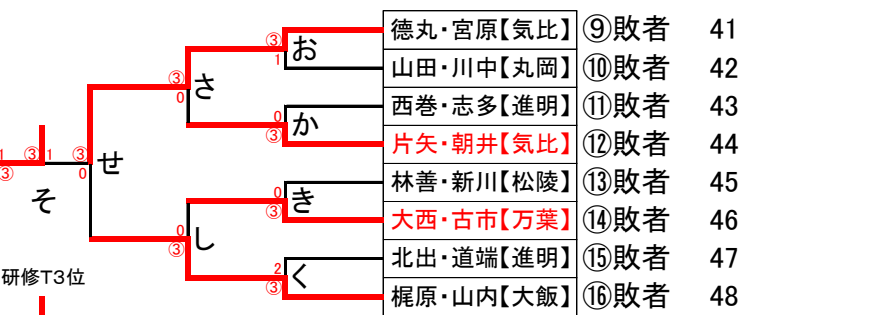

<研修トーナメント>

33	①敗者	佐々木・山口【中央】
34	②敗者	藤井・内藤【武一】
35	③敗者	田淵・荒木【大飯】
36	④敗者	錦・竹内【清水】
37	⑤敗者	長根・田村【粟野】
38	⑥敗者	中村・山中【粟野】
39	⑦敗者	山腰・中村【開成】
40	⑧敗者	宮本・山内【池田】