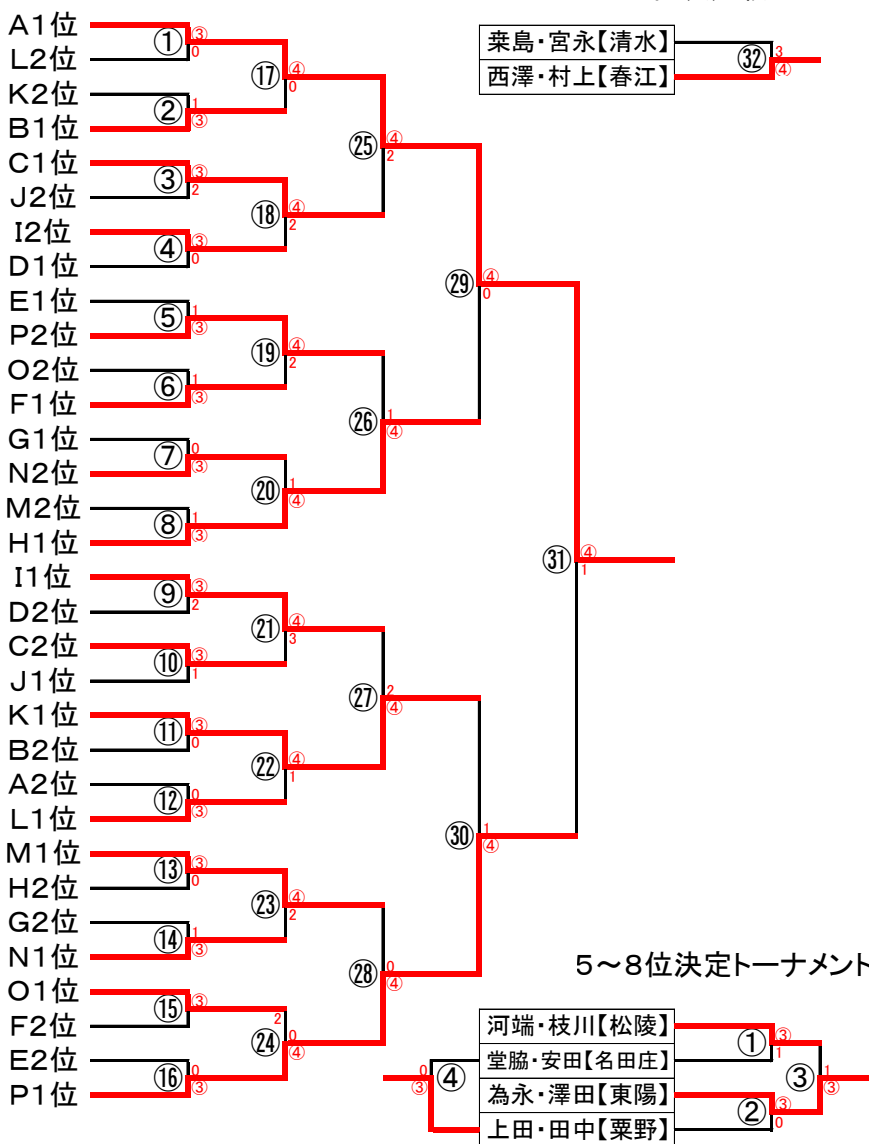

# R3都道府県対抗大会選考会

令和3年10月30日(土)  
越前市中央公園テニスコート

## <決勝トーナメント>

1	佐々木・小嶋【三国】	弘谷・木下【東陽】	片矢・朝井【氣比】
2	嵯峨・山森【武三】	佐々木・山口【中央】	中川・川原【美浜】
3	西澤・村上【春江】	藤井・内藤【武一】	千葉・岡田【中央】
4	建部・富田【武二】	畑下・濱側【高浜】	西巻・志多【進明】
5	河端・枝川【松陵】	岩本・浅野【武三】	藤田・中田【棗】
6	田淵・荒木【大飯】	山田・川中【丸岡】	笹島・今村【開成】
7	為永・澤田【東陽】	井上・藤川【足羽】	岸野・三谷【金津】
8	錦・竹内【清水】	木村・小嶋【丸岡】	徳丸・宮原【氣比】
9	長根・田村【粟野】	梶原・山内【大飯】	笠島・山田【中央】
10	新谷・白崎【三国】	小椋・藤崎【勝山南】	堂脇・安田【名田庄】
11	中村・出口【勝山南】	中村・山中【粟野】	西正・森瀬【坂井】
12	見延・荒川【南越】	北出・道端【進明】	岡・嶋田【中央】
13	山本・酒井【東陽】	山腰・中村【開成】	大西・古市【万葉】
14	村田・濱中【棗】	吉田・牧野【鯖江】	蛸島・齊藤【三国】
15	上田・田中【粟野】	増田・山岸【至民】	宮本・山内【池田】
16	栞島・宮永【清水】	林善・新川【松陵】	下村・佐治【武二】
17	為永・澤田【東陽】	井上・藤川【足羽】	岸野・三谷【金津】
18	錦・竹内【清水】	木村・小嶋【丸岡】	徳丸・宮原【氣比】
19	河端・枝川【松陵】	岩本・浅野【武三】	藤田・中田【棗】
20	田淵・荒木【大飯】	山田・川中【丸岡】	笹島・今村【開成】
21	西澤・村上【春江】	藤井・内藤【武一】	千葉・岡田【中央】
22	建部・富田【武二】	畑下・濱側【高浜】	西巻・志多【進明】
23	佐々木・小嶋【三国】	弘谷・木下【東陽】	片矢・朝井【氣比】
24	嵯峨・山森【武三】	佐々木・山口【中央】	中川・川原【美浜】
25	上田・田中【粟野】	増田・山岸【至民】	宮本・山内【池田】
26	栞島・宮永【清水】	林善・新川【松陵】	下村・佐治【武二】
27	山本・酒井【東陽】	山腰・中村【開成】	大西・古市【万葉】
28	村田・濱中【棗】	吉田・牧野【鯖江】	蛸島・齊藤【三国】
29	中村・出口【勝山南】	中村・山中【粟野】	西正・森瀬【坂井】
30	見延・荒川【南越】	北出・道端【進明】	岡・嶋田【中央】
31	長根・田村【粟野】	梶原・山内【大飯】	笠島・山田【中央】
32	新谷・白崎【三国】	小椋・藤崎【勝山南】	堂脇・安田【名田庄】