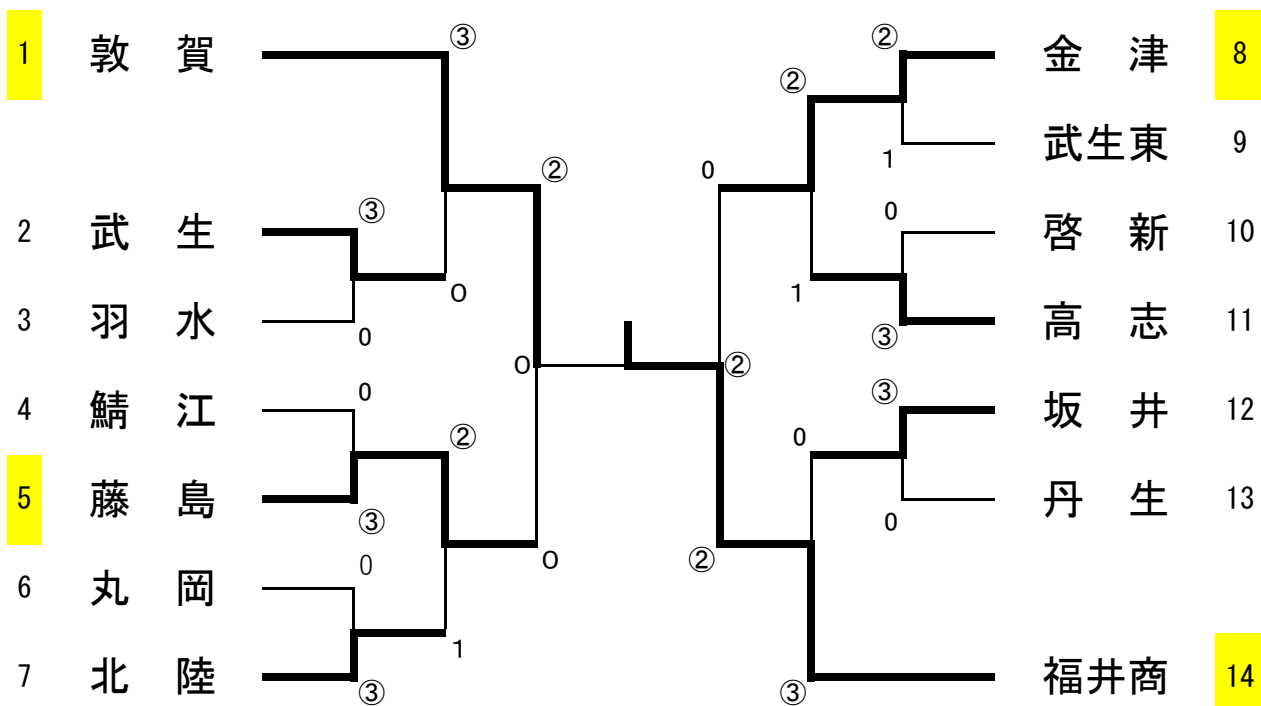

女子団体戦

優勝 福井商業 高等学校 3年連続11回目

2位 敦賀 高等学校

北信越大会順位決定戦

藤島 高等学校 金津 高等学校

(2 - 1)