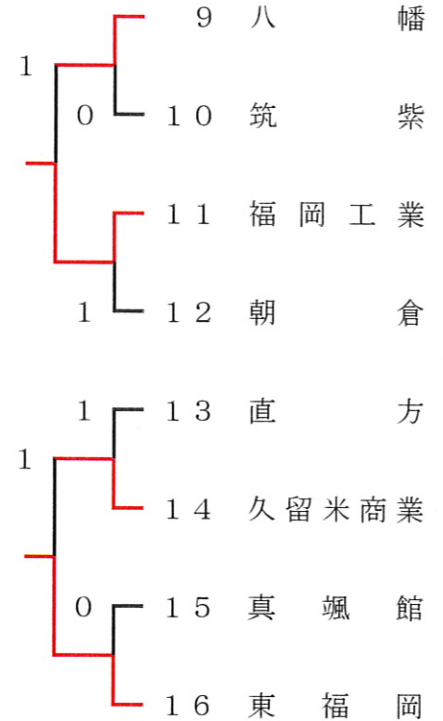

平成22年度 福岡県高等学校ソフトテニス大会

(兼 全九州高等学校ソフトテニス競技大会 福岡県予選)

2010. 5. 22

〒: 新宝満川テニスコート

好: 久留米scテニスコート

男子学校対抗の部

1位 東福岡

2位 大牟田

		1	2	3	4
1	鞍手		0	0	0
2	東福岡	③		②	③
3	大牟田	③	1		③
4	福岡工業	③	0	0	

試合順

1-4 2-3

1-3 2-4

1-2 3-4

女子学校対抗の部

1位 中村学園女子

2位 博多女子

		1	2	3	4
1	博多女子		③	1	0
2	福大若葉	0		②	0
3	近大福岡	②	1		0
4	中村学園	③	③	③	

試合順

1-4 2-3

1-3 2-4

1-2 3-4

平成22年度 福岡県高等学校ソフトテニス大会
 (兼 全九州高等学校ソフトテニス競技大会 福岡県予選)

2010. 5. 23
 新宝満川テニスコート

男子個人の部