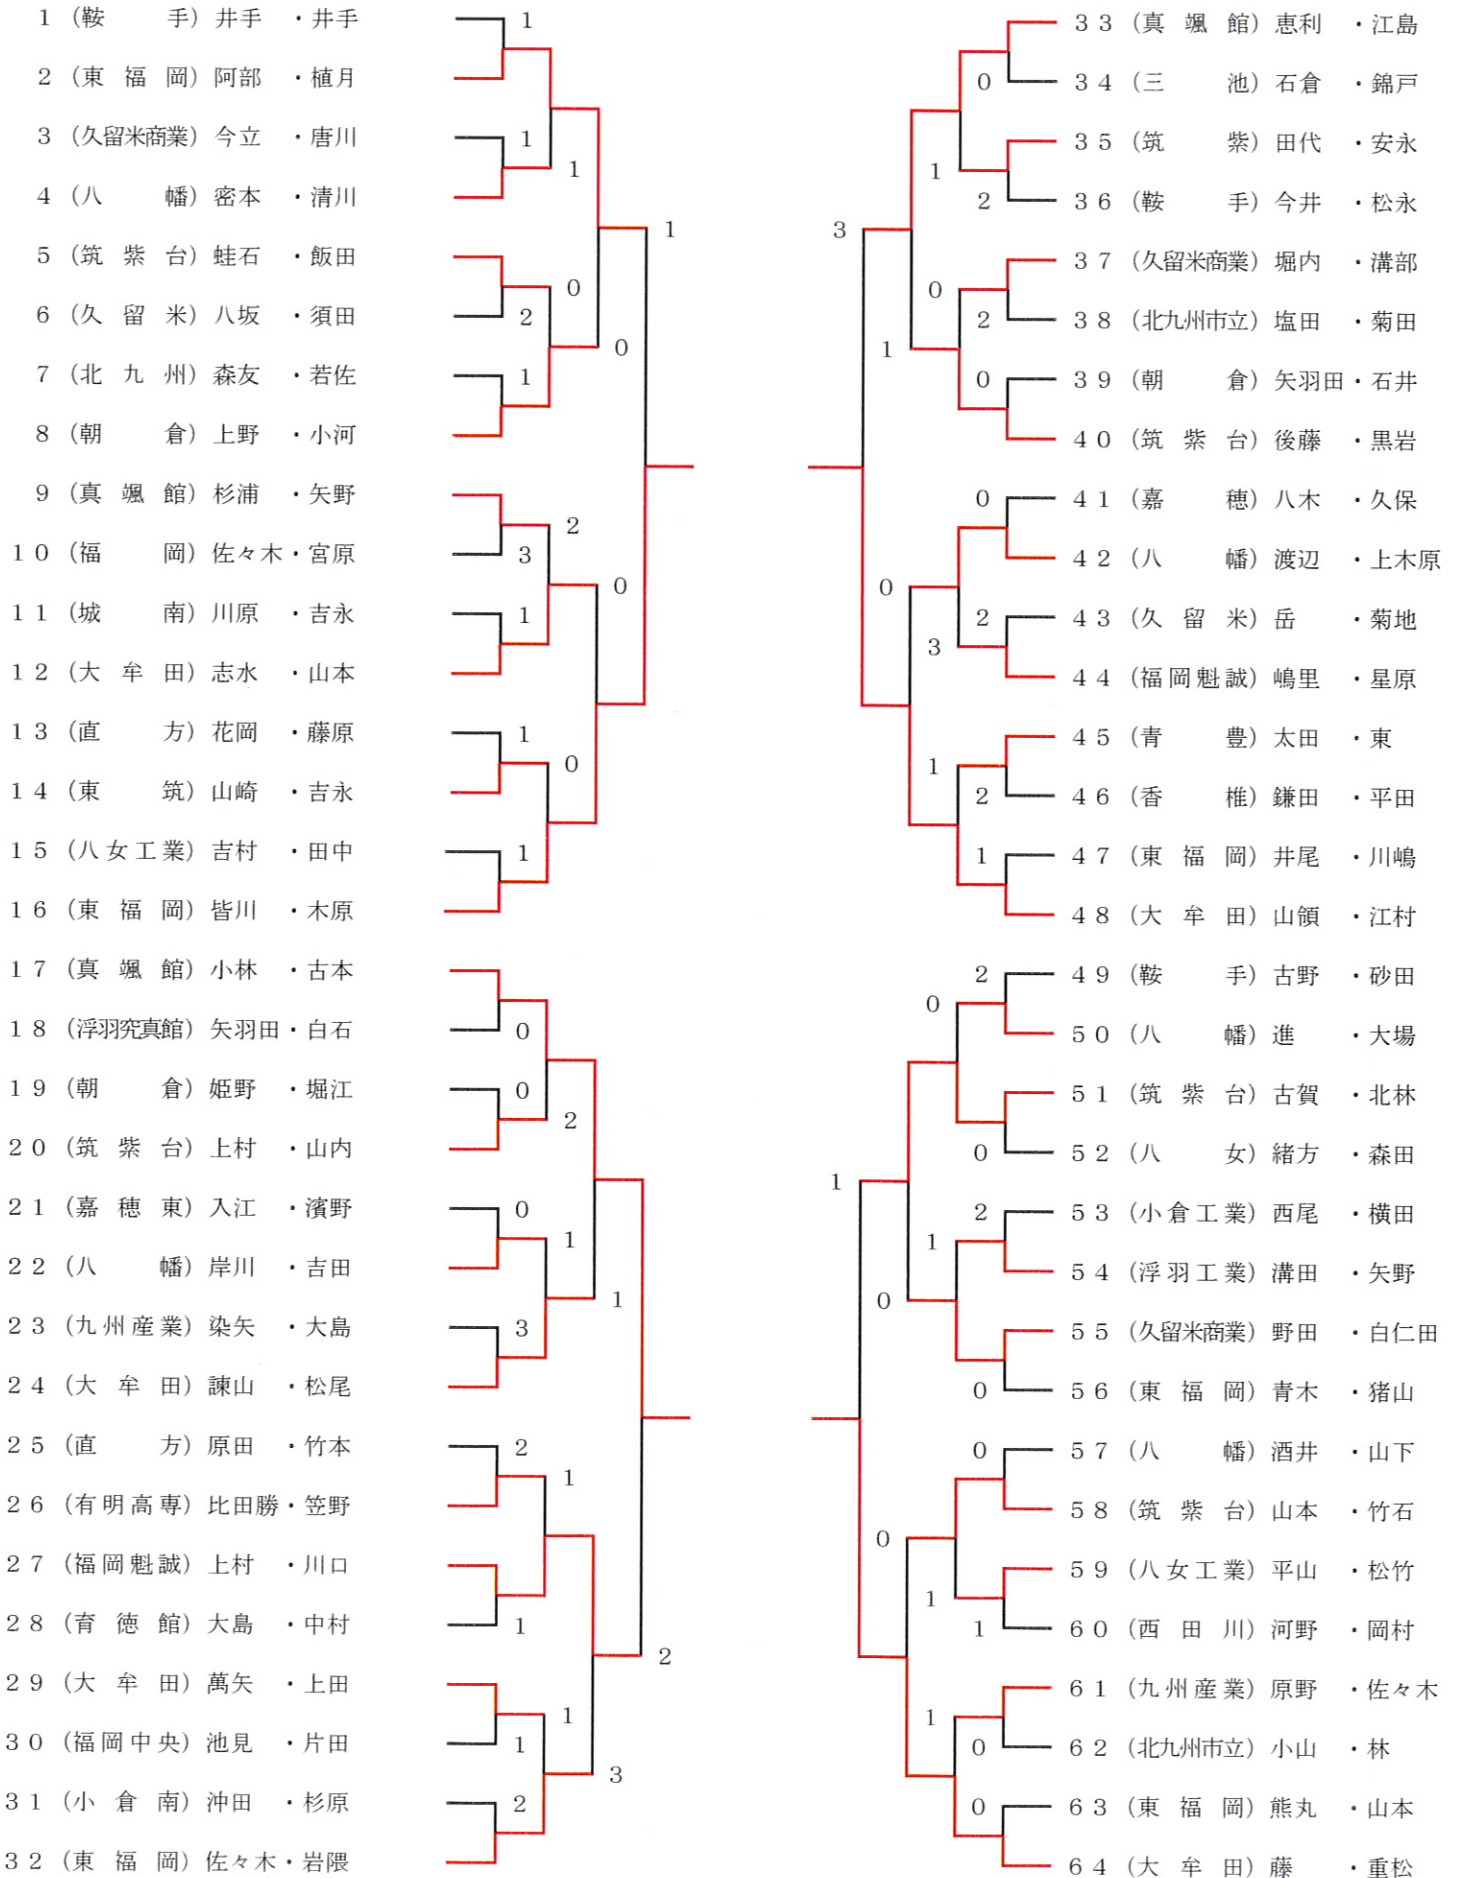

		1	2	3	4
1	鞍手		0	0	0
2	東福岡	③		②	③
3	大牟田	③	1		③
4	福岡工業	③	0	0	

試合順

1-4 2-3

1-3 2-4

1-2 3-4

女子学校対抗の部

1位 中村学園女子

2位 博多女子

		1	2	3	4
1	博多女子		③	1	0
2	福大若葉	0		②	0
3	近大福岡	②	1		0
4	中村学園	③	③	③	

試合順

1-4 2-3

1-3 2-4

1-2 3-4

平成22年度 福岡県高等学校ソフトテニス大会
 (兼 全九州高等学校ソフトテニス競技大会 福岡県予選)

2010. 5. 23
 新宝満川テニスコート

男子個人の部