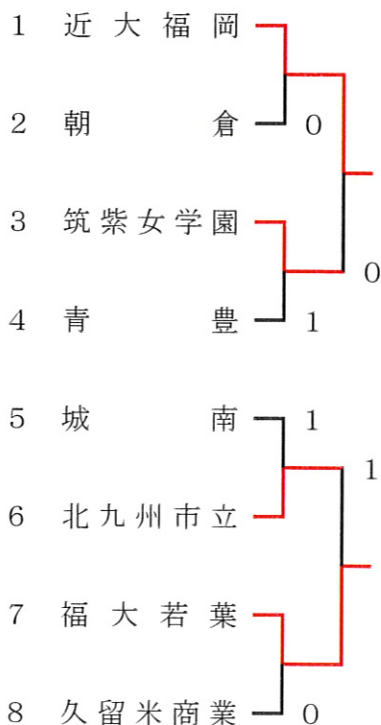

平成22年度 福岡県高等学校ソフトテニス大会

(兼 全九州高等学校ソフトテニス競技大会 福岡県予選)

2010. 5. 22

〒: 新宝満川テニスコート

好: 久留米scテニスコート

男子学校対抗の部

1位 東福岡

2位 大牟田

		1	2	3	4
1	鞍手		0	0	0
2	東福岡	③		②	③
3	大牟田	③	1		③
4	福岡工業	③	0	0	

試合順

1-4 2-3

1-3 2-4

1-2 3-4

女子学校対抗の部

1位 中村学園女子

2位 博多女子

		1	2	3	4
1	博多女子		③	1	0
2	福大若葉	0		②	0
3	近大福岡	②	1		0
4	中村学園	③	③	③	

試合順

1-4 2-3

1-3 2-4

1-2 3-4

平成22年度 福岡県高等学校ソフトテニス大会
 (兼 全九州高等学校ソフトテニス競技大会 福岡県予選)

2010. 5. 23
 新宝満川テニスコート

男子個人の部