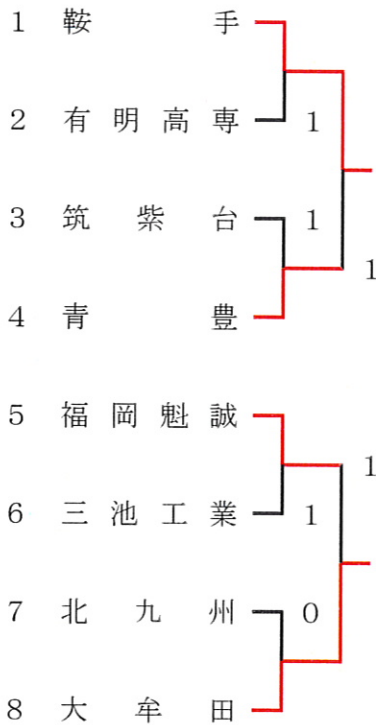

平成22年度 福岡県高等学校ソフトテニス大会

(兼 全九州高等学校ソフトテニス競技大会 福岡県予選)

2010. 5. 22

〒: 新宝満川テニスコート

好: 久留米scテニスコート

男子学校対抗の部

1位 東福岡

2位 大牟田

		1	2	3	4
1	鞍手		0	0	0
2	東福岡	③		②	③
3	大牟田	③	1		③
4	福岡工業	③	0	0	

試合順

1-4 2-3

1-3 2-4

1-2 3-4

女子学校対抗の部

1位 中村学園女子

2位 博多女子

		1	2	3	4
1	博多女子		③	1	0
2	福大若葉	0		②	0
3	近大福岡	②	1		0
4	中村学園	③	③	③	

試合順

1-4 2-3

1-3 2-4

1-2 3-4

平成22年度 福岡県高等学校ソフトテニス大会
 (兼 全九州高等学校ソフトテニス競技大会 福岡県予選)

2010. 5. 23
 新宝満川テニスコート

男子個人の部