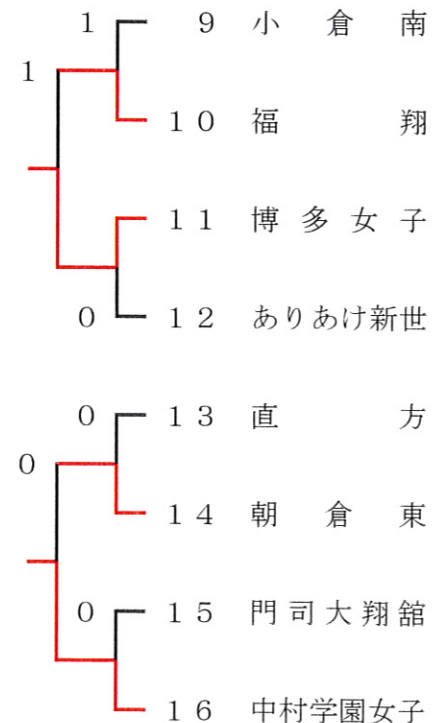

		1	2	3	4
1	鞍手		0	0	0
2	東福岡	③		②	③
3	大牟田	③	1		③
4	福岡工業	③	0	0	

試合順

1-4 2-3

1-3 2-4

1-2 3-4

女子学校対抗の部

1位 中村学園女子

2位 博多女子

		1	2	3	4
1	博多女子		③	1	0
2	福大若葉	0		②	0
3	近大福岡	②	1		0
4	中村学園	③	③	③	

試合順

1-4 2-3

1-3 2-4

1-2 3-4

平成22年度 福岡県高等学校ソフトテニス大会
 (兼 全九州高等学校ソフトテニス競技大会 福岡県予選)

2010. 5. 23
 新宝満川テニスコート

男子個人の部