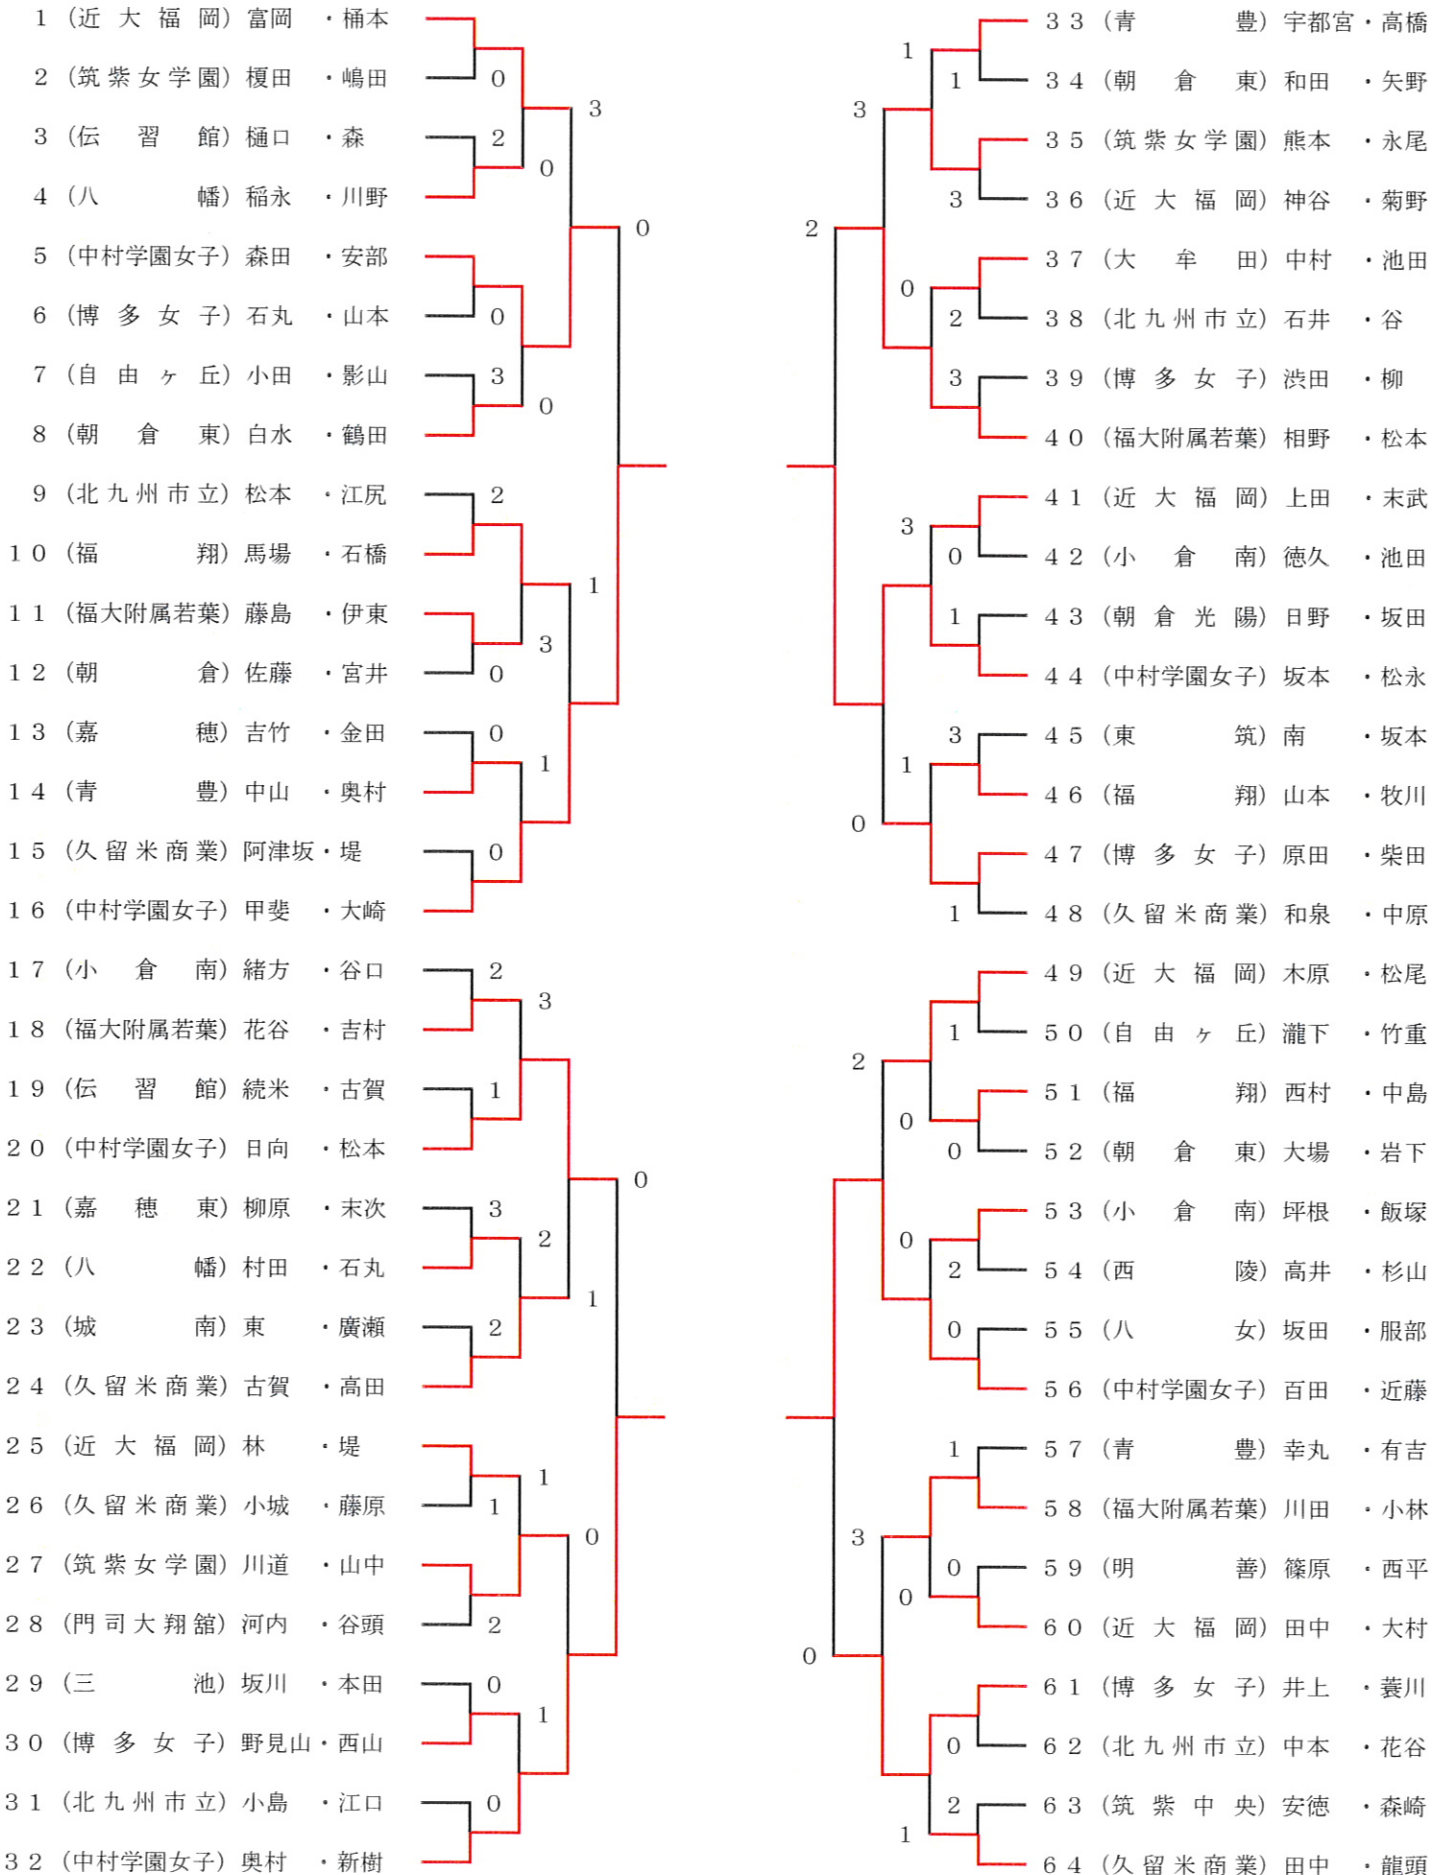

平成22年度 福岡県高等学校ソフトテニス大会
(兼 全九州高等学校ソフトテニス競技大会 福岡県予選)

2010. 5. 23
久留米総合スポーツセンター

女子個人の部