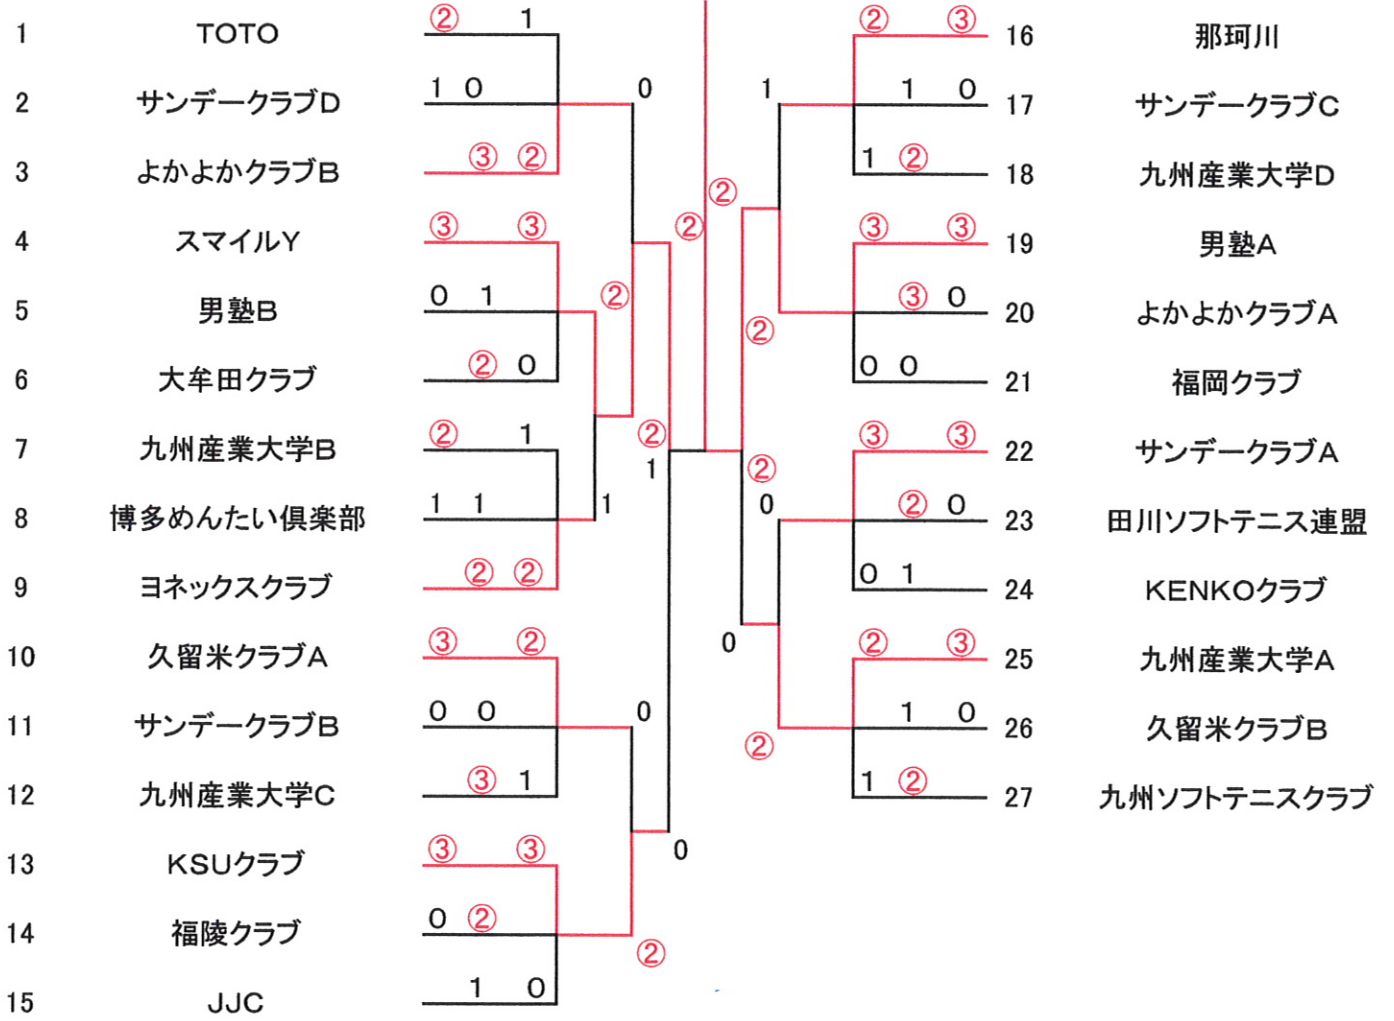

男子

19. 男塾A

女子

		1	2	3	勝	負	差	順位
1	スマイルY		②	②	2	0	2	1
2	福間ソフトテニスクラブ	1		②	1	1	0	2
3	大牟田クラブ	1	1		0	2	-2	3

		4	5	6	勝	負	差	順位
4	那珂川		1	0	0	2	-2	3
5	サンデークラブ	②		1	1	1	0	2
6	KSUクラブ	③	②		2	0	2	1

6
KSU
クラブ