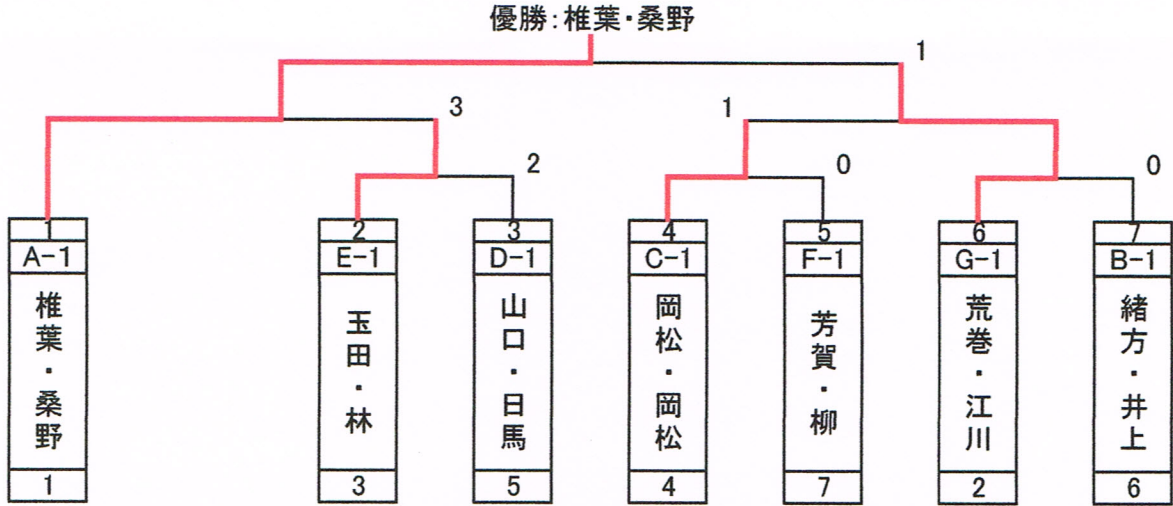

ミックスダブルス トーナメント

【1位トーナメント】