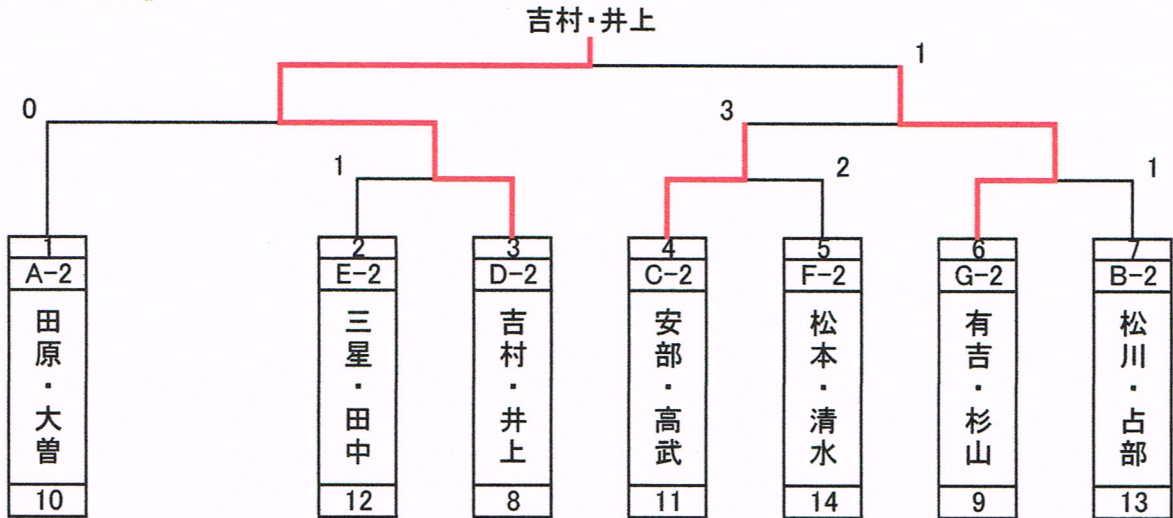

G/パートナー

NO	ペア名 (所属)	1	2	3	4	勝率	順位
1	植木 雅文 (田川ソフテニス連盟)	/	2	3	0	1/3	3
2	古本 智子 (田川ソフテニス連盟)		/	④	④	3/3	1
3	江川 絵莉香 (西日本工業大学)			/	0	0/3	4
4	杉山 有美帆 (福岡クラブ)				/	2/3	2

ミックスダブルス トーナメント

【1位トーナメント】

【2位トーナメント】

【3位トーナメント】