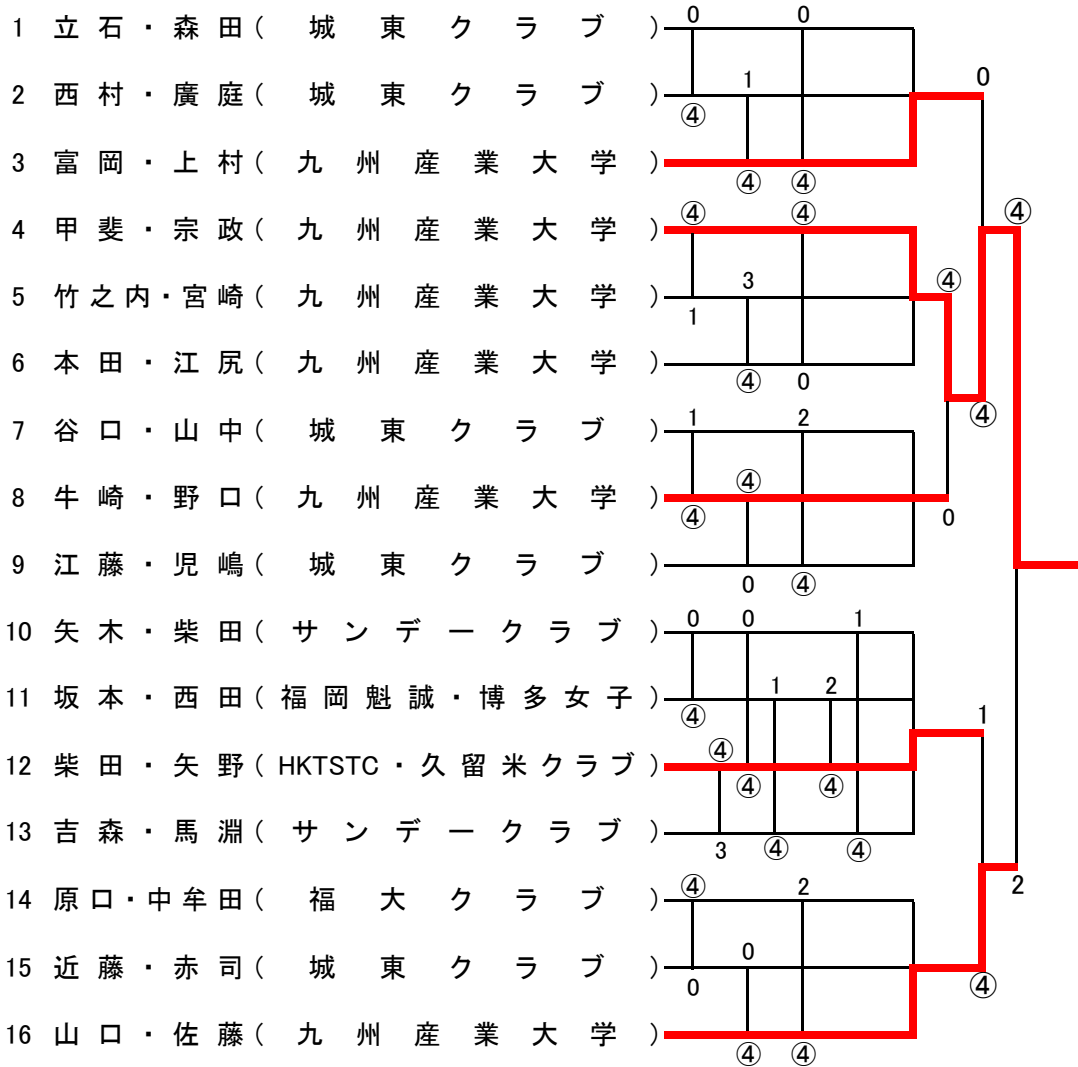

一般女子

No.4 甲斐・宗政
(九州産業大学)