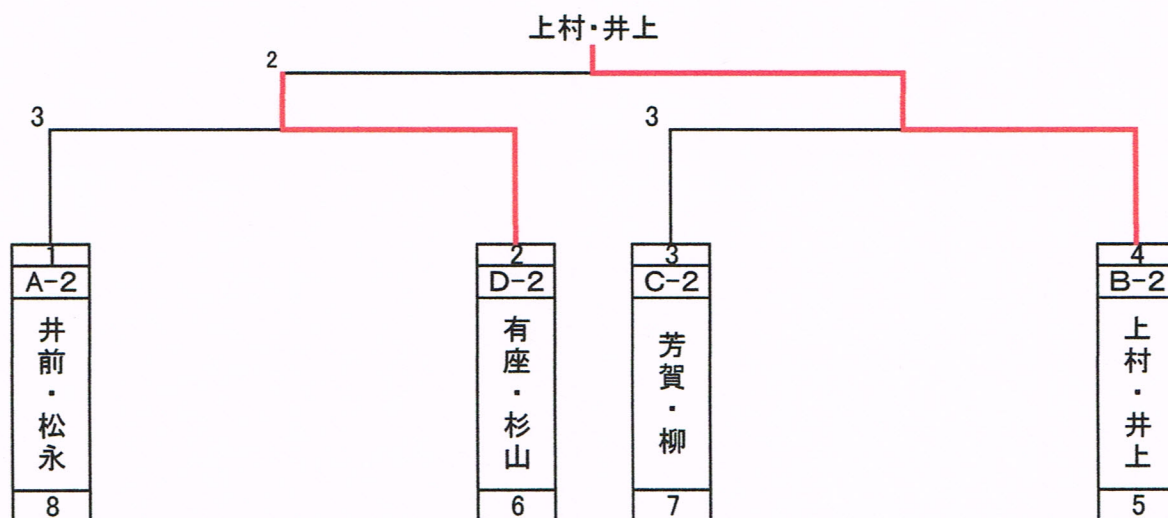

Cパート

ペア名 (所属)		1	2	3	勝率	順位
芳賀 誠也	(HKTSTC)	/	④	1	1	2
柳 晴佳	(HKTSTC)					
吉森 夏子	(サンデークラブ)	0	/	2	0	3
植野 雅晶	(福岡クラブ)					
神谷 充紀	(KSU)	④	④	/	2	1
藤田 佑樹	(男塾)					

Dパート

NO	ペア名 (所属)	1	2	3	勝率	順位
1	有座 ひかり (豊前クラブ)	/	④	0	1	2
	杉山 達也 (福岡GOSEN)					
2	田原 翔太郎 (福岡クラブ)	3	/	0	0	3
	大曾 咲希 (福岡クラブ)					
3	鳥越 智行 (男塾)	④	④	/	2	1
	北 沙織 (KSU)					

ミックスダブルス トーナメント

【1位トーナメント】

【2位トーナメント】

【3位トーナメント】