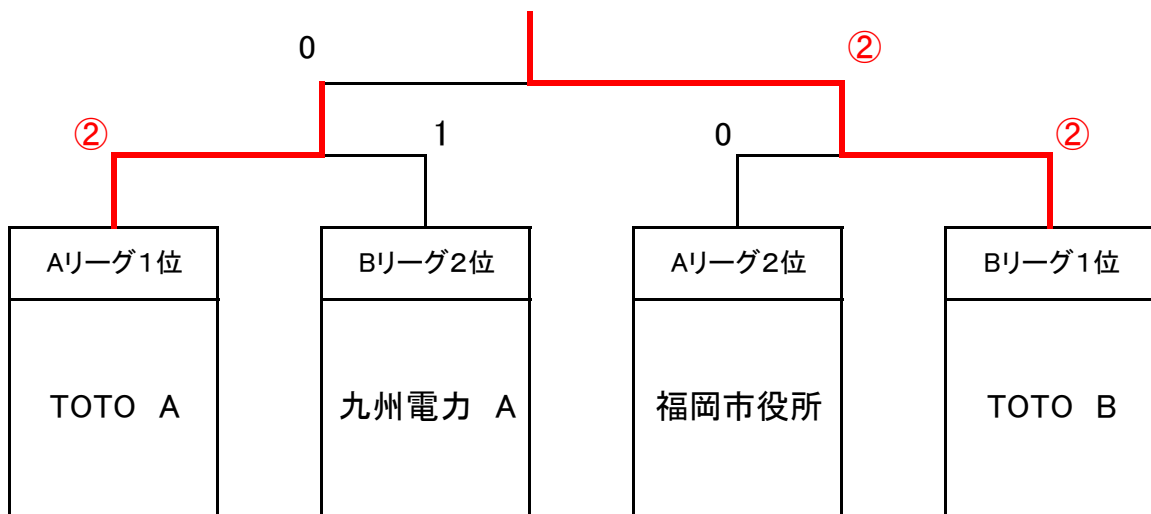

【Aパート】

	チーム名	1	2	3	勝	負	順位
1	TOTO A		③	②	2	0	1
2	九州電力福岡B	0		0	0	2	3
3	福岡市役所	1	③		1	1	2

【Bパート】

	チーム名	4	5	6	勝	負	順位
4	TOTO B		③	②	2	0	1
5	九州電力福岡C	0		0	0	2	3
6	九州電力福岡A	1	③		1	1	2

優勝決定戦

TOTO B

3位決定戦

6	九州電力 A	1	②	3	福岡市役所
---	--------	---	---	---	-------