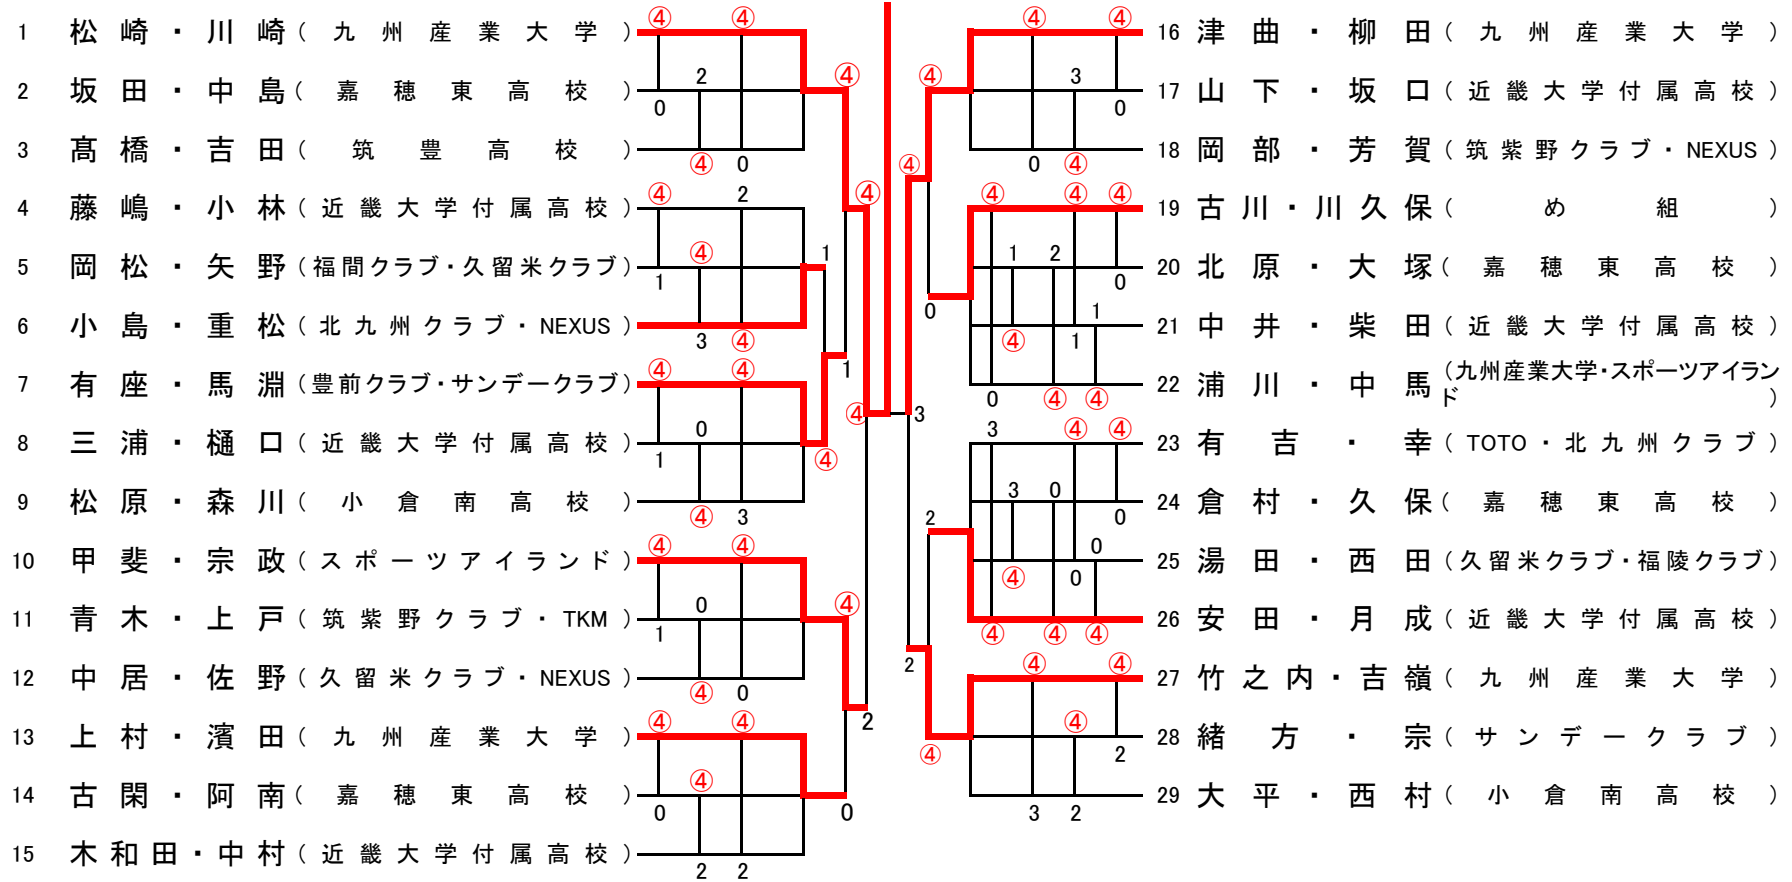

一般女子A

1. 松崎・川崎 (九州産業大学)

一般女子B

1. 高武・内藤 (福岡クラブ)