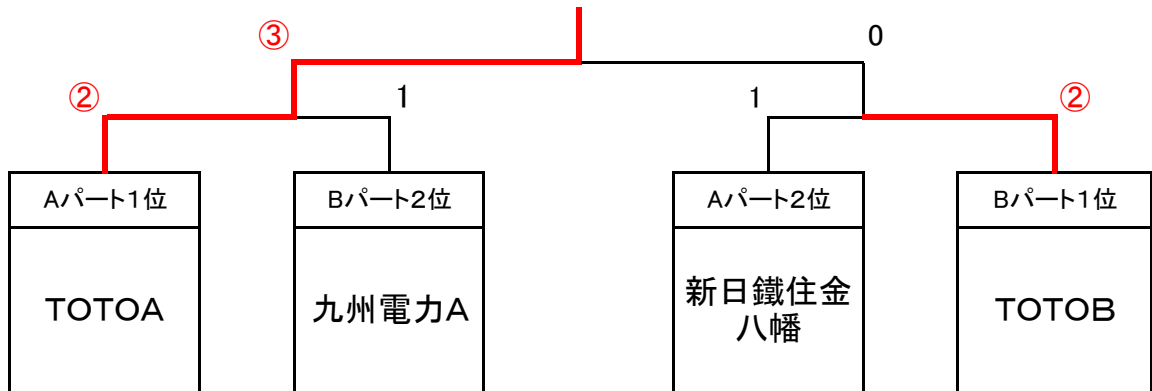

【Aパート】

	チーム名	1	2	3	4	勝	負	順位
1	TOTO A		③	③	②	3	0	1
2	九州電力福岡B	0		②	0	1	2	3
3	福岡市役所B	0	1		0	0	3	4
4	新日鐵住金八幡	1	③	③		2	1	2

【Bパート】

	チーム名	5	6	7	8	勝	負	順位
5	TOTO B		③	③	②	3	0	1
6	北九州市役所	0		0	③	1	2	4
7	福岡市役所A	0	③		0	1	2	3
8	九州電力福岡A	1	0	③		1	2	2

優勝決定戦

優勝:TOTOA

3位決定戦