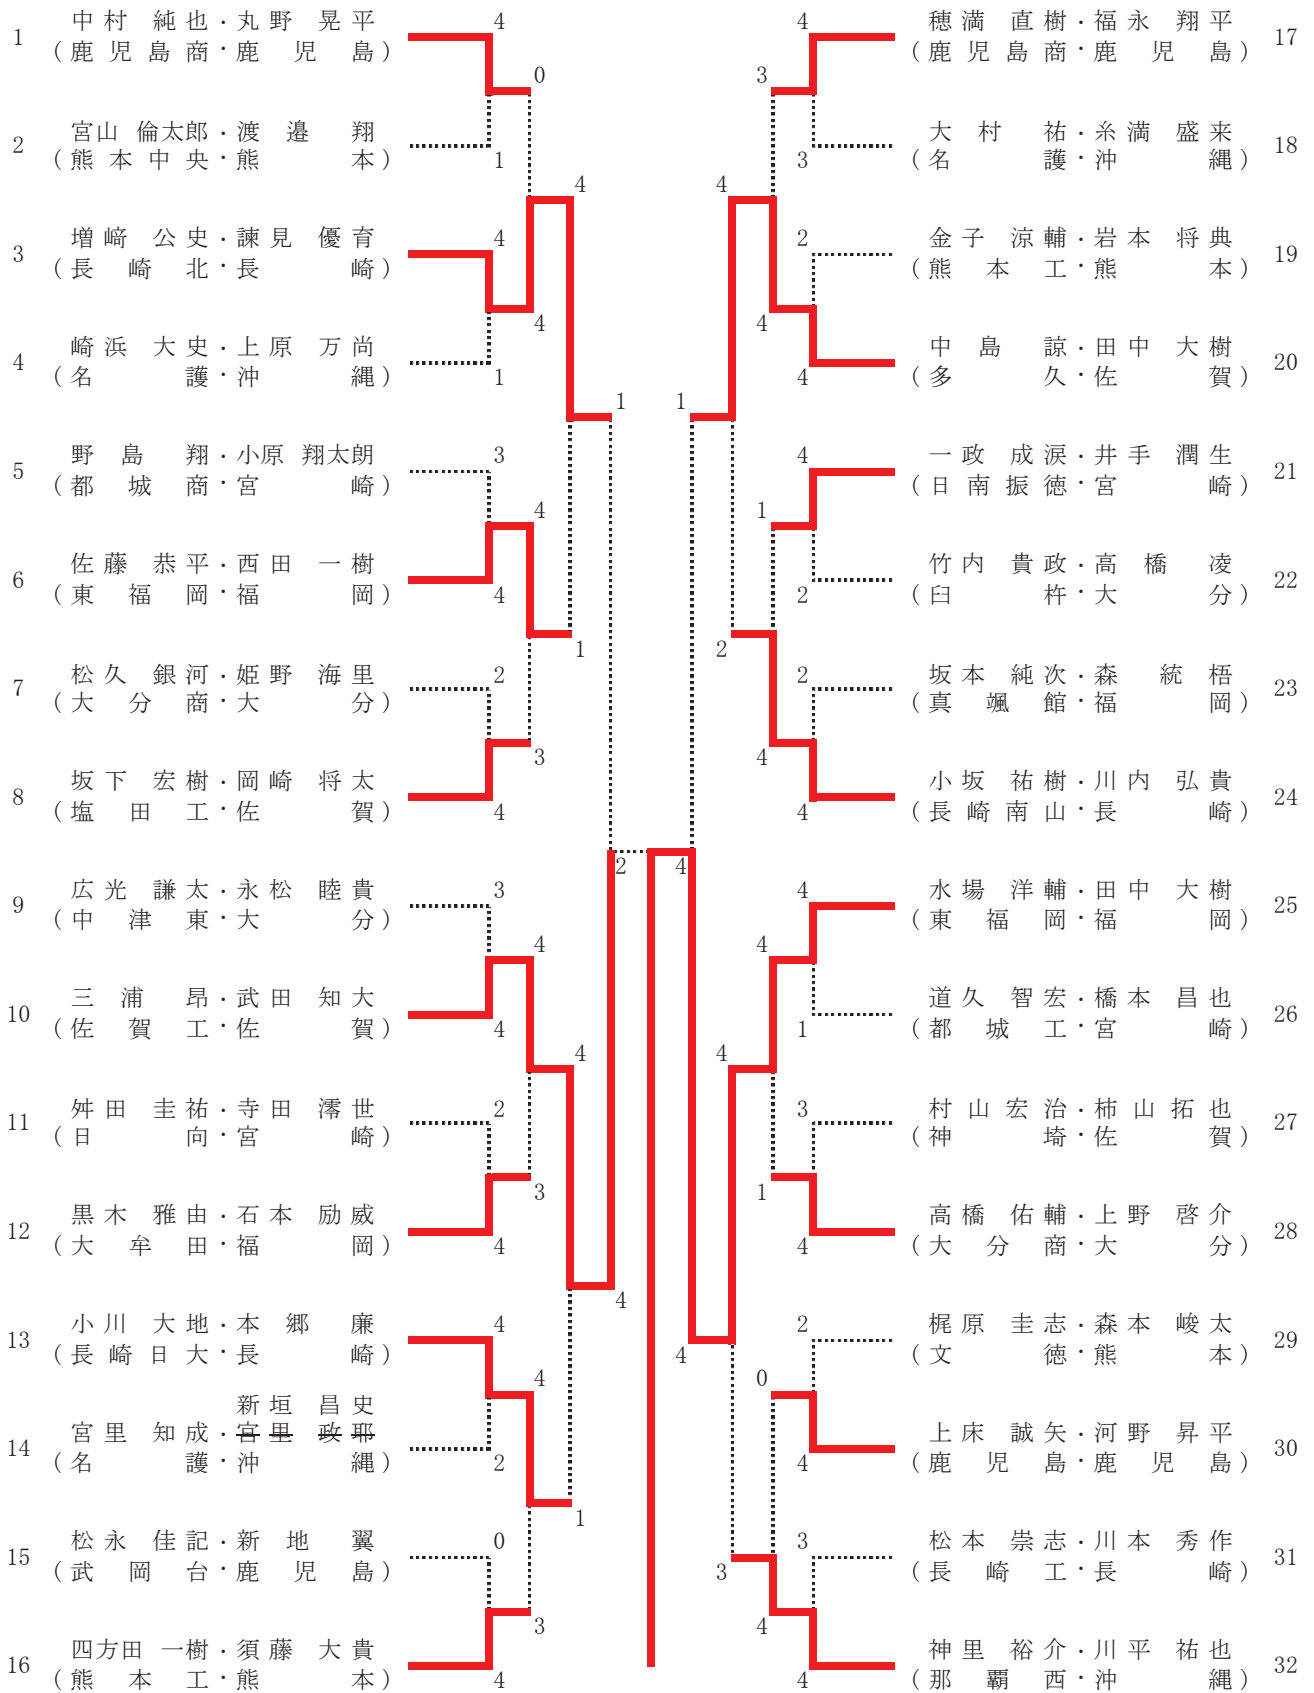

男子個人戦 (その1)

決勝戦
25 水場 洋輔・田中 大樹 (東福岡・福岡) 3 — ④ 46 川上 力也・松尾 紳之介 (大牟田・福岡)