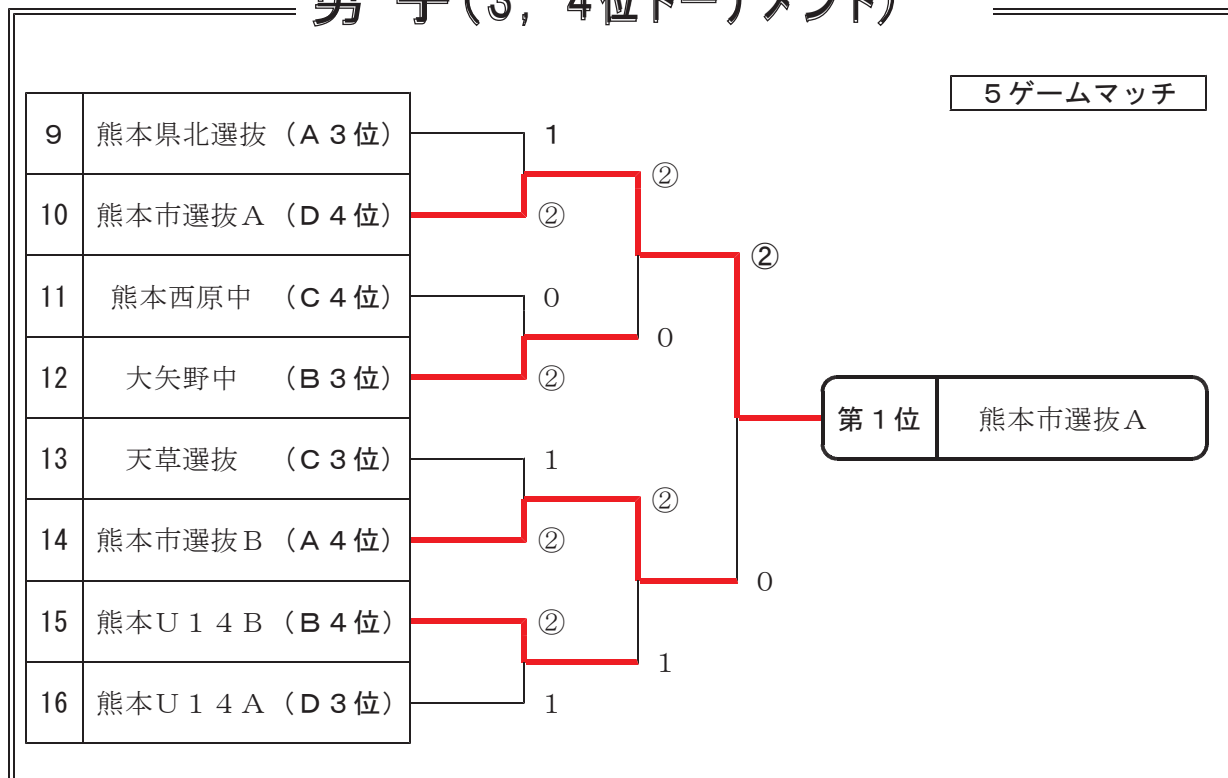

男子(3, 4位トーナメント)

<決勝> 福岡県 ②(矢羽田・末吉 4-2 米吉・牧野 篠田・國崎 4-2 森・嶋石 野田・矢野 2-1 末永・原村) 0 宮崎県

<3決> 佐賀県 ②(新郷・栗山 4-3 行徳瑛・光井 高倉・松本 0-4 古田・上野 喜多・浦田 4-1 高岡・吉尾) 1 熊本県