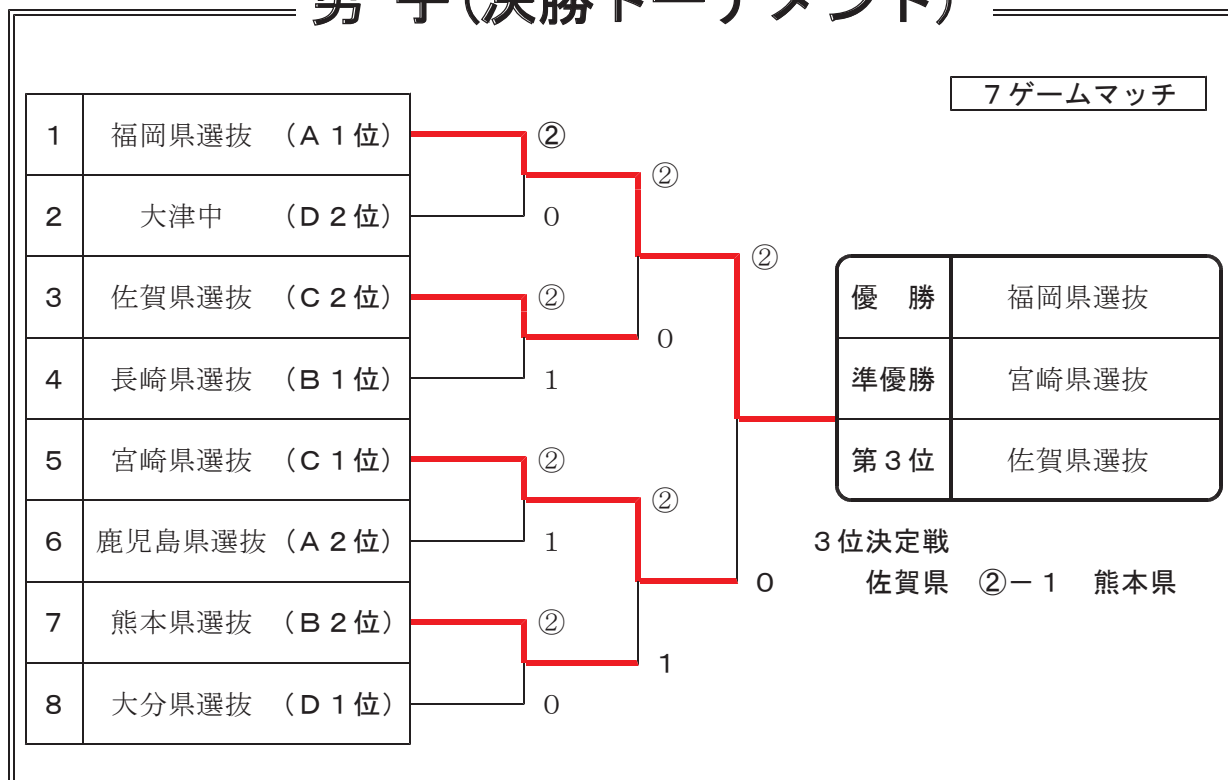

男子(決勝トーナメント)