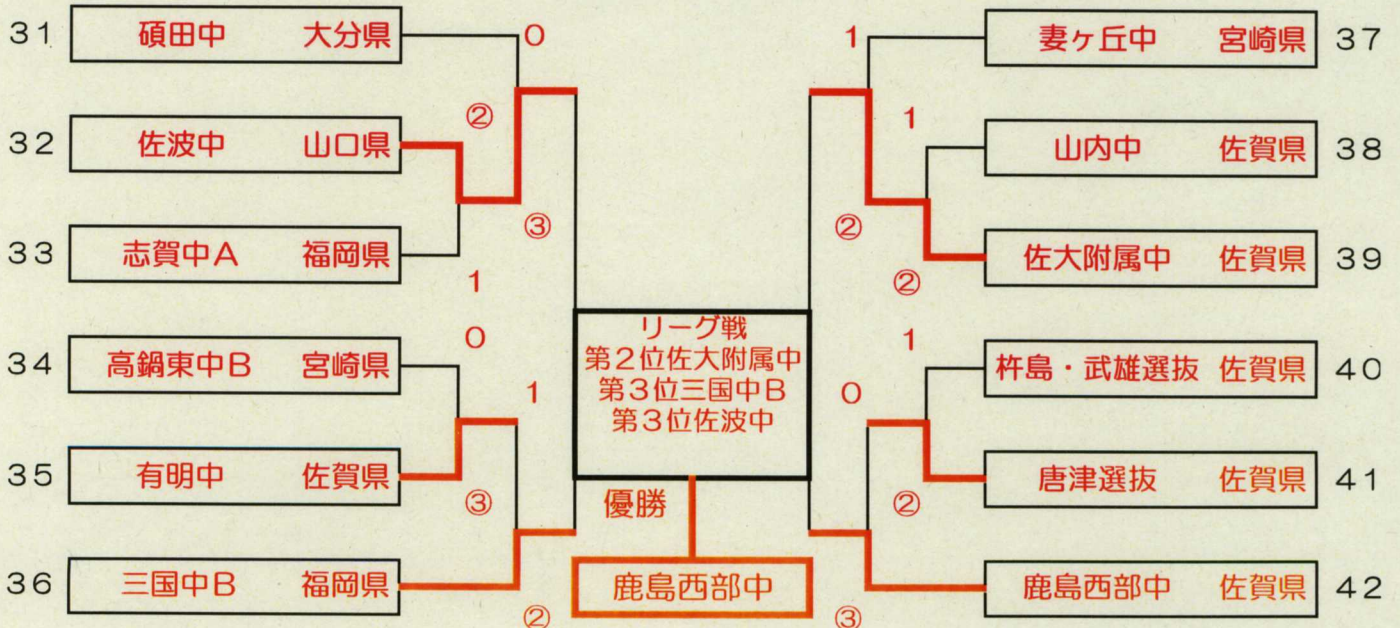

【 K 】Group			31	32	33	勝	負	順位
31	田隈中学校	福岡		②	②	2	0	1
32	佐賀市選抜B	佐賀	1		②	1	1	2
33	鹿島西部中学校	佐賀	1	1		0	2	3

【 F 】Group			16	17	18	勝	負	順位
16	唐津選抜	佐賀		0	1	0	2	3
17	多良中学校	佐賀	③		②	2	0	1
18	城南中学校B	福岡	②	1		1	1	2

【 L 】Group			34	35	36	勝	負	順位
34	平尾中学校	福岡		③	③	2	0	1
35	杵島武雄選抜	佐賀	0		1	0	2	3
36	小城多久選抜B	佐賀	0	②		1	1	2

☆ルーセントカップ

<1, 2位トーナメント>

<3位トーナメント>

第19回佐賀北部九州大会ショーワカップ結果詳細

福岡県選抜女子対戦結果詳細 2月9・10日

○予選リーグ

福岡県選抜A	③ — 0	碩田中学校	福岡県選抜B	② — 1	佐賀市選抜B
安田・永野	③ — 1	小島・小林	三浦・中牟田	1 — ③	中島・高取
足立・山中	③ — 0	池水・平田	倉村・藤嶋	③ — 1	坂本・小山
上原・田中	③ — 0	後藤・土橋	塚脇・林	③ — 0	吉田・寺崎
福岡県選抜A	③ — 0	佐賀市選抜A	福岡県選抜B	③ — 0	有明中学校
中尾・今坂	③ — 0	小柳・中溝	藤・重	③ — 1	杉本・久次米
安田・永野	③ — 2	中村・牟田	倉村・藤嶋	③ — 1	吉本・坂本
上原・田中	③ — 0	梅崎・川崎	塚脇・林	③ — 0	櫛本・宮原