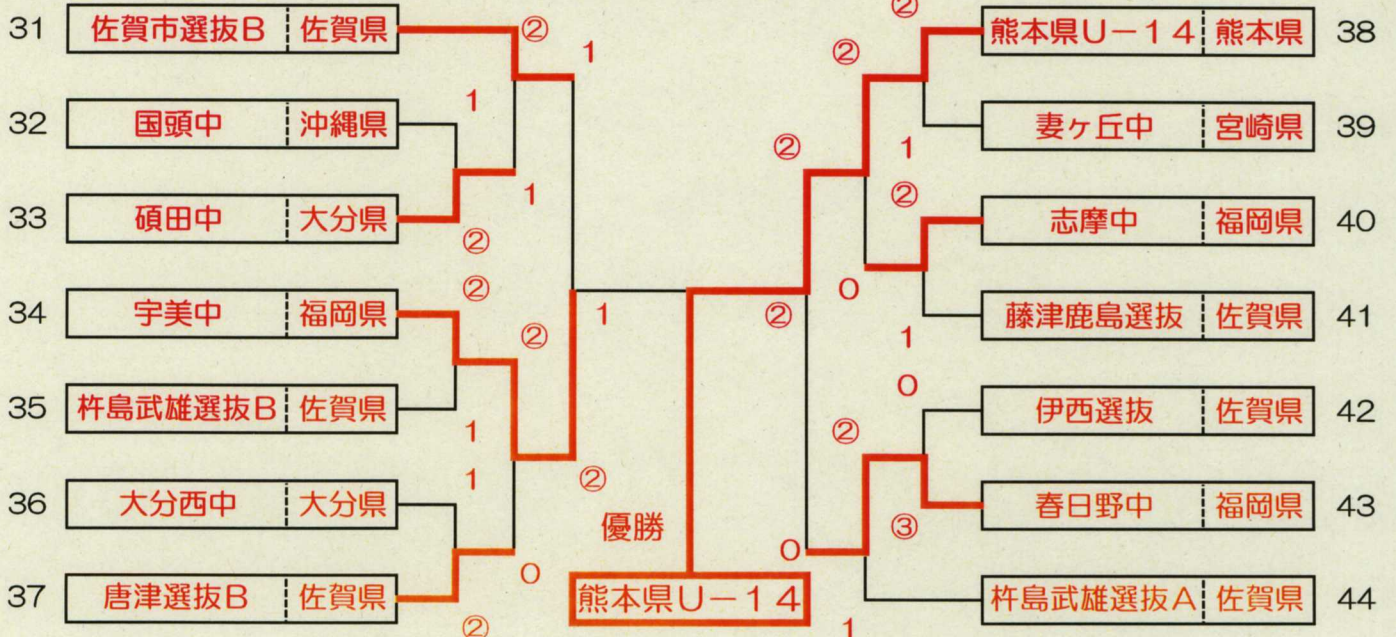

<3位トーナメント>