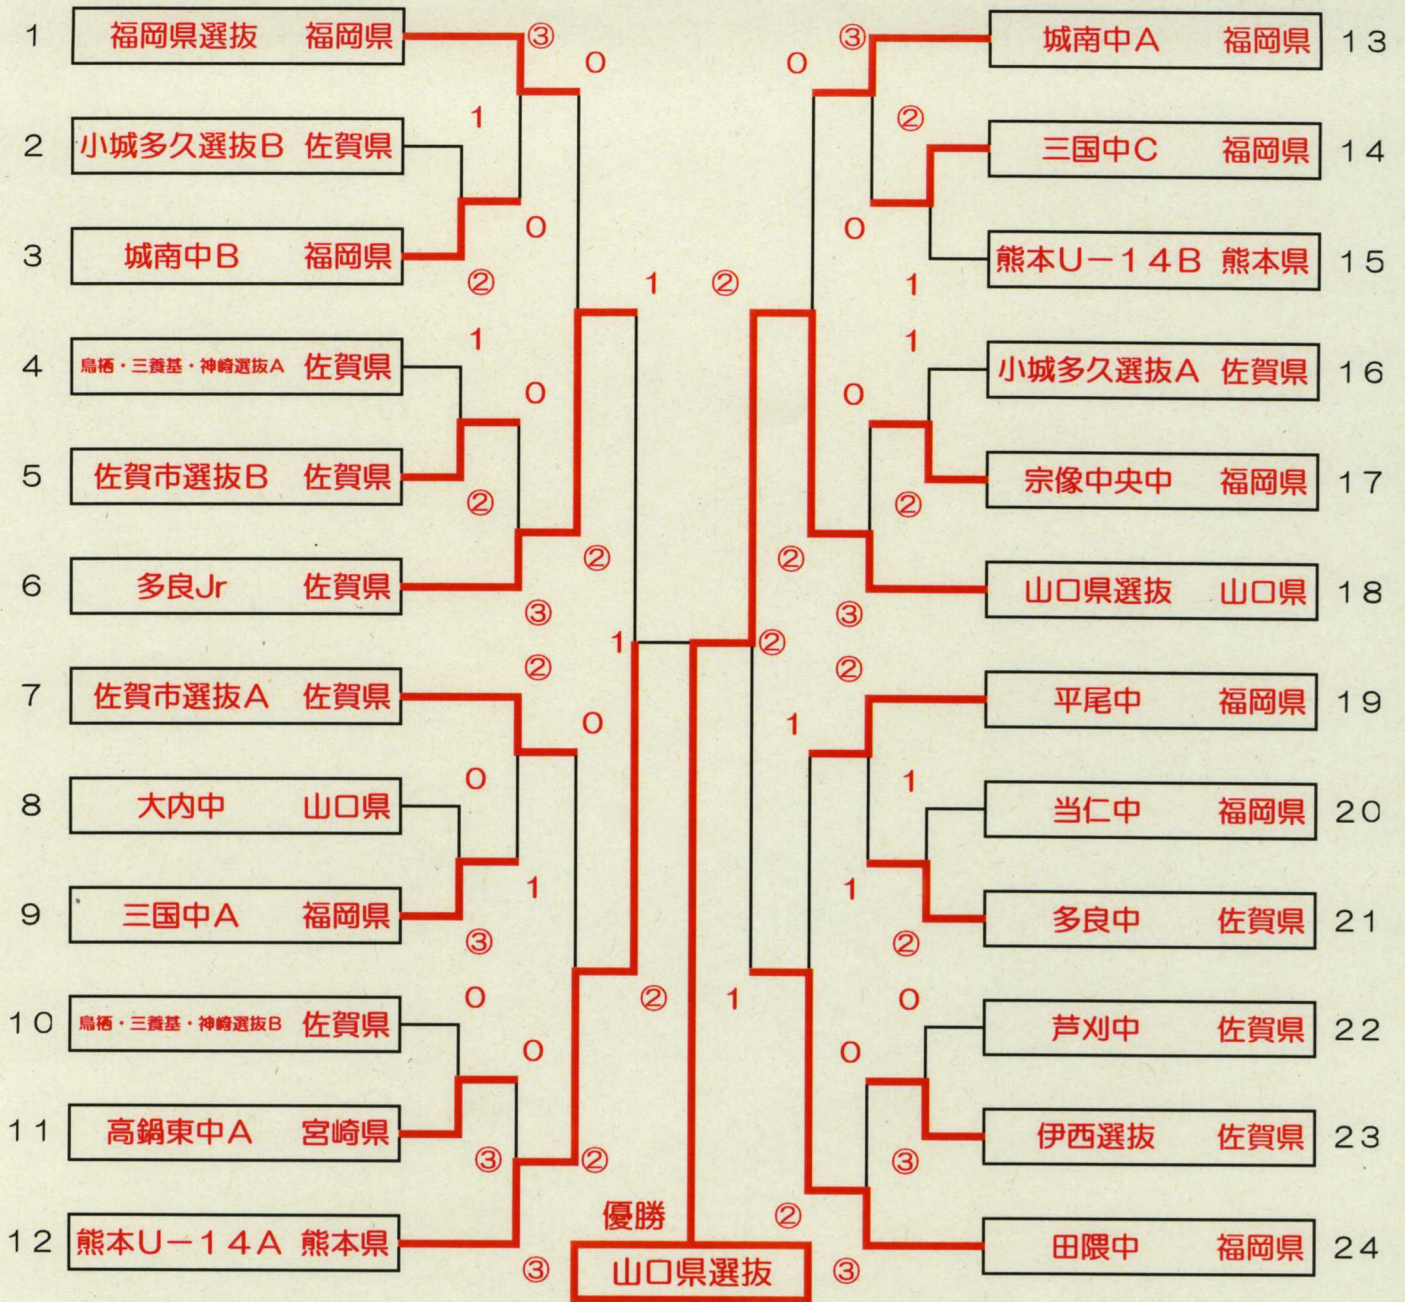

☆ルーセントカップ 予選リーグ

【 A 】Group			1	2	3	勝	負	順位
1	山口県選抜	山口		③	②	2	0	1
2	附属中学校	佐賀	0		0	0	2	3
3	宗像中央中学校	福岡	1	③		1	1	2

【 G 】Group			19	20	21	勝	負	順位
19	城南中学校A	福岡		③	③	2	0	1
20	鳥三神選抜B	佐賀	0		③	1	1	2
21	妻ヶ丘中学校	宮崎	0	0		0	2	3

【 B 】Group			4	5	6	勝	負	順位
4	福岡県選抜	福岡		③	③	2	0	1
5	芦刈中学校	佐賀	0		②	1	1	2
6	碩田中学校	大分	0	1		0	2	3

【 H 】Group			22	23	24	勝	負	順位
22	佐波中学校	山口		1	0	0	2	3
23	三国中学校C	福岡	②		0	1	1	2
24	鳥三神選抜A	佐賀	③	③		2	0	1

【 C 】Group			7	8	9	勝	負	順位
7	熊本U14選抜A	熊本		③	③	2	0	1
8	志賀中学校	福岡	0		0	0	2	3
9	伊西選抜	佐賀	0	③		1	1	2

【 I 】Group			25	26	27	勝	負	順位
25	佐賀市選抜A	佐賀		③	③	2	0	1
26	高鍋東中学校B	宮崎	0		0	0	2	3
27	大内中学校	山口	0	③		1	1	2

【 D 】Group			10	11	12	勝	負	順位
10	熊本U14選抜B	熊本		②	1	1	1	2
11	有明中学校	佐賀	1		0	0	2	3
12	三国中学校A	福岡	②	③		2	0	1

【 J 】Group			28	29	30	勝	負	順位
28	高鍋東中学校A	宮崎		③	1	1	1	2
29	山内中学校	佐賀	0		0	0	2	3
30	小城多久選抜A	佐賀	②	③		2	0	1

【 E 】Group			13	14	15	勝	負	順位
13	多良jジュニア	佐賀		③	②	2	0	1
14	三国中学校B	福岡	0		0	0	2	3
15	当仁中学校	福岡	1	③		1	1	2

【 K 】Group			31	32	33	勝	負	順位
31	田隈中学校	福岡		②	②	2	0	1
32	佐賀市選抜B	佐賀	1		②	1	1	2
33	鹿島西部中学校	佐賀	1	1		0	2	3

【 F 】Group			16	17	18	勝	負	順位
16	唐津選抜	佐賀		0	1	0	2	3
17	多良中学校	佐賀	③		②	2	0	1
18	城南中学校B	福岡	②	1		1	1	2

【 L 】Group			34	35	36	勝	負	順位
34	平尾中学校	福岡		③	③	2	0	1
35	杵島武雄選抜	佐賀	0		1	0	2	3
36	小城多久選抜B	佐賀	0	②		1	1	2

☆ルーセントカップ

<1, 2位トーナメント>