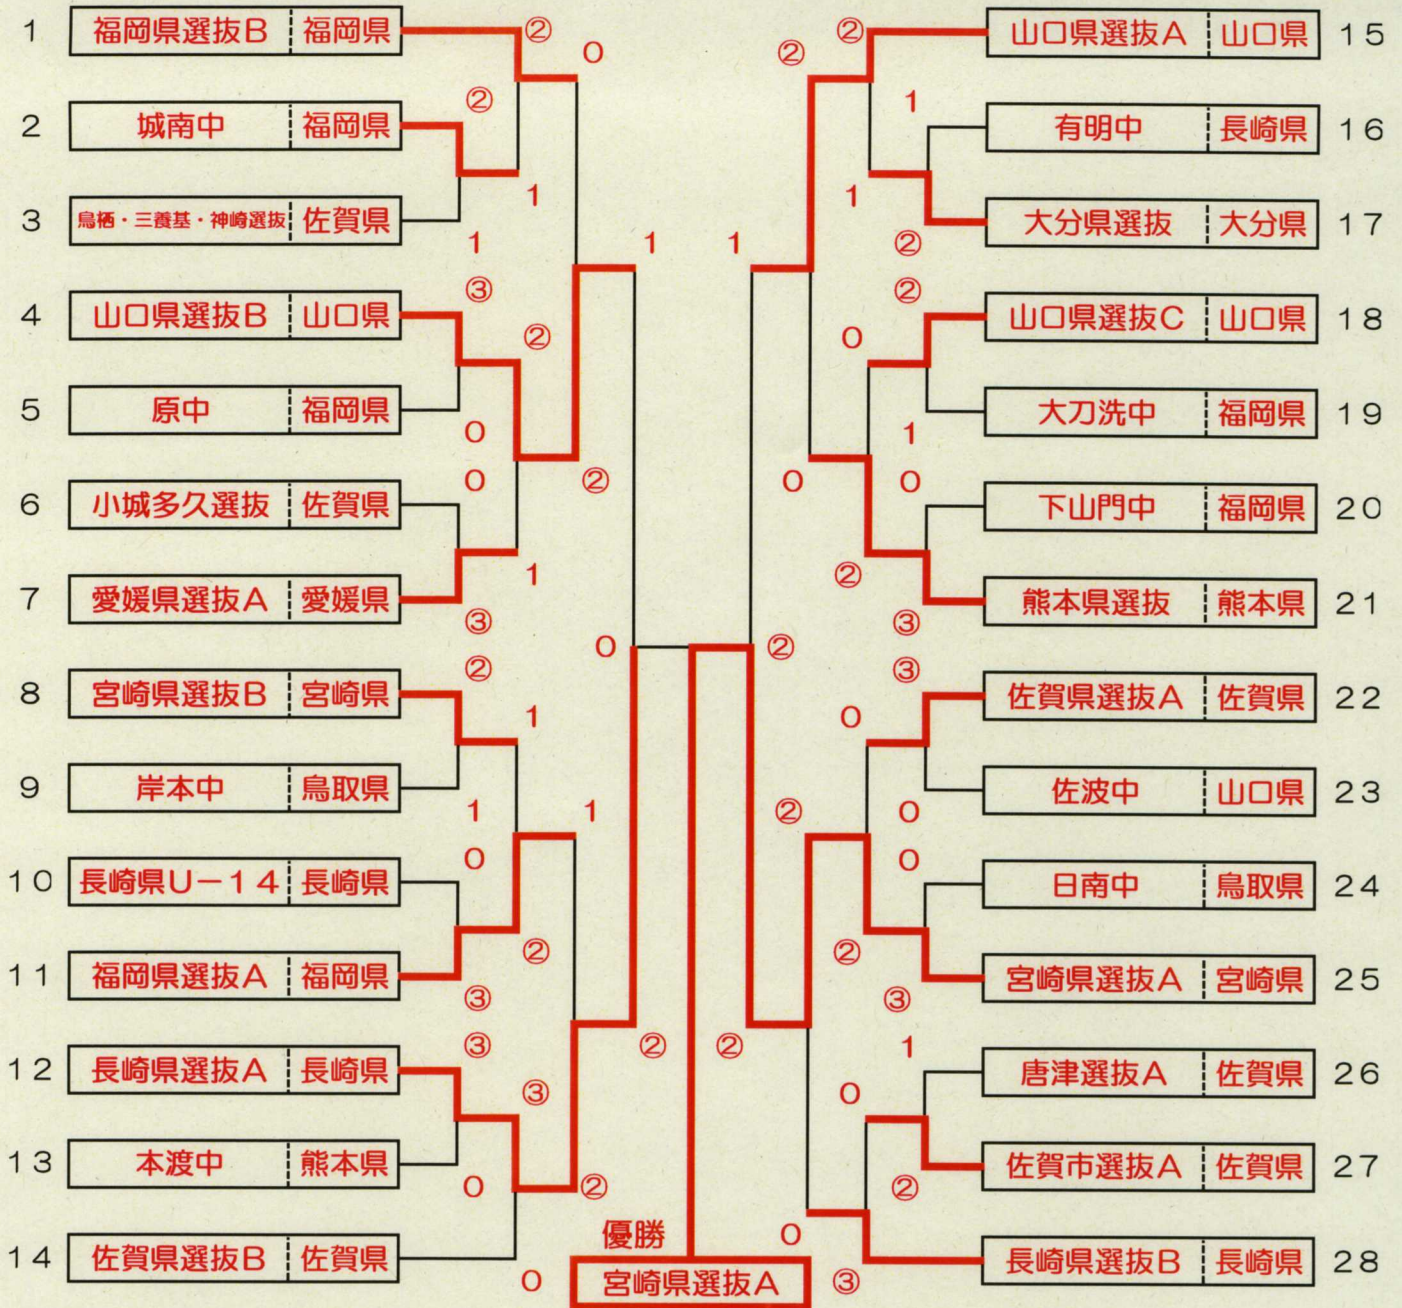

☆ショーワカップ 予選リーグ

【 A 】Group			1	2	3	勝	負	順位
1	愛媛県選抜	愛媛県		③	②	2	0	1
2	下山門中学校	福岡県	0		②	1	1	2
3	熊本U-14選抜	熊本県	1	1		0	2	3

【 H 】Group			22	23	24	勝	負	順位
22	山口県選抜A	山口県		③	③	2	0	1
23	本渡中学校	熊本県	0		③	1	1	2
24	藤津・鹿島選抜	佐賀県	0	0		0	2	3

【 B 】Group			4	5	6	勝	負	順位
4	大分県選抜	大分県		③	③	2	0	1
5	国頭中学校	沖縄県	0		0	0	2	3
6	長崎県1年生選抜	長崎県	0	③		1	1	2

【 I 】Group			25	26	27	勝	負	順位
25	日南中学校	鳥取県		②	1	1	1	2
26	春日野中学校	福岡県	1		1	0	2	3
27	佐賀県選抜B	佐賀県	②	②		2	0	1

【 C 】Group			7	8	9	勝	負	順位
7	熊本県選抜A	熊本県		③	③	2	0	1
8	大分西中学校	大分県	0		0	0	2	3
9	小城・多久選抜	佐賀県	0	③		1	1	2

【 J 】Group			28	29	30	勝	負	順位
28	岸本中学校	鳥取県		③	0	1	1	2
29	杵島・武雄選抜B	佐賀県	0		0	0	2	3
30	山口県選抜C	山口県	③	③		2	0	1

【 D 】Group			10	11	12	勝	負	順位
10	佐賀県選抜A	佐賀県		③	③	2	0	1
11	原中学校	福岡県	0		②	1	1	2
12	妻ヶ丘中学校	宮崎県	0	1		0	2	3

【 K 】Group			31	32	33	勝	負	順位
31	長崎県選抜B	佐賀県		③	③	2	0	1
32	佐波中学校	山口県	0		②	1	1	2
33	杵島・武雄選抜A	佐賀県	0	1		0	2	3

【 E 】Group			13	14	15	勝	負	順位
13	長崎県選抜A	長崎県		③	③	2	0	1
14	宇美中学校	福岡県	0		1	0	2	3
15	唐津選抜A	佐賀県	0	②		1	1	2

【 L 】Group			34	35	36	勝	負	順位
34	福岡県選抜B	福岡県		②	③	2	0	1
35	佐賀市選抜B	佐賀県	1		0	0	2	3
36	有明中学校	長崎県	0	③		1	1	2

【 F 】Group			16	17	18	勝	負	順位
16	福岡県選抜A	福岡県		③	③	2	0	1
17	碩田中学校	大分県	0		0	0	2	3
18	佐賀市選抜A	佐賀県	0	③		1	1	2

【 M 】Group			37	38	39	勝	負	順位
37	宮崎県選抜B	宮崎県		③	③	2	0	1
38	伊万里・西松浦選抜	佐賀県	0		0	0	2	3
39	城南中学校	福岡県	0	③		1	1	2

【 G 】Group			19	20	21	勝	負	順位
19	宮崎県選抜A	宮崎県		③	③	2	0	1
20	志摩中学校	福岡県	0		1	0	2	3
21	鳥栖・三養基・神埼選抜	佐賀県	0	②		1	1	2

【 N 】Group			40	41	42	勝	負	順位
40	山口県選抜B	山口県		③	③	2	0	1
41	唐津選抜B	佐賀県	0		1	0	2	3
42	大刀洗中学校	福岡県	0	②		1	1	2

☆ショーワカップ

<1, 2位トーナメント>