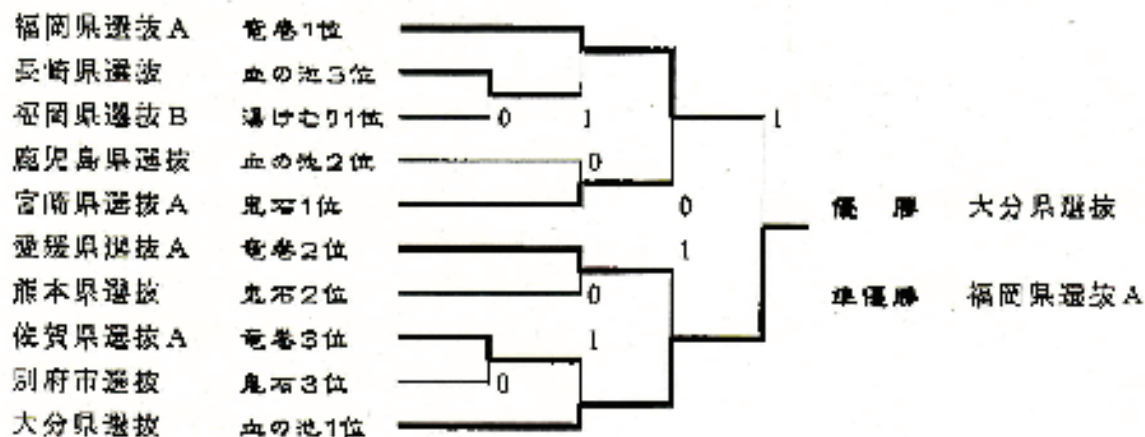

男子組合せ 2月3日(日)

竜巻地獄リーグ(1,2コート)

	福A	佐A	愛A	勝 率
1. 福岡県選抜A		②	②	2-0
2. 佐賀県選抜A	1		1	0-1
3. 愛媛県選抜A	1	②		1-1

血の池地獄リーグ(5,6コート)

	長崎	鹿児島	大分	勝 率
1. 長崎県選抜		②	0	1-1
2. 鹿児島県選抜	1		②	1-1
3. 大分県選抜	③	1		1-1

得失点差で1位大分(+2)、2位鹿児島(±0)

3位長崎(-2)

《3チームリーグの試合順》

1-2 2-3 1-3の順で

行ってください。相互審判です。

鬼石坊主地獄リーグ(3,4コート)

	別府	宮A	熊本	勝 率
1. 別府市選抜		0	0	0-2
2. 宮崎県選抜A	③		③	2-0
3. 熊本県選抜	②	0		1-1

湯けむりリーグ(屋外の砂入り人工芝B~Bコート)5ゲーム、2面展開で行ってください。

	福岡B	佐賀B	宮崎B	愛媛B	勝 率
1. 福岡県選抜B		③	③	②	2-0 1位
2. 佐賀県選抜B	0		1	③	0-2
3. 宮崎県選抜B	0	②		0	1-1
4. 愛媛県選抜B	1	1	②		オープン参加

湯けむりリーグ1位は、
山地獄トーナメントに
参加ができません。
丸数字が試合順です。

注)愛媛県選抜Bチームは、2ペアでの参加ですので、審判の協力をお願いします。

山地獄トーナメント(7ゲームマッチの2点先取)

福岡県選抜	1	対	③	大分県選抜
矢野田・宍吉	④	-	2	和岡・江藤
篠田・置崎	0	-	④	松山・穴石
野田・矢野	2	-	④	佐藤・松久