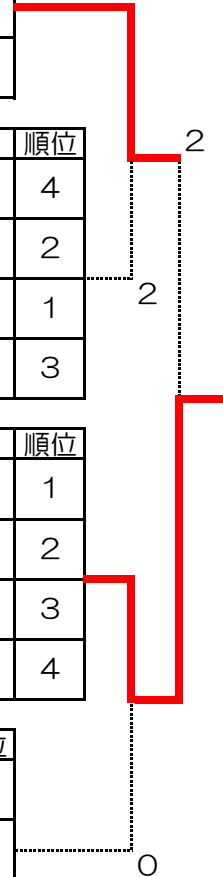

シニア80男子

A	氏名	所属	1	2	3	勝率	差	順位
1	栗田舜二 萩窪武晴	神奈川 神奈川	金剛寺クラブ あしがら21	④	④	2/2		1
2	大井昇一 若林武	長野 長野	丸子クラブ 上田市クラブ	0	④	1/2		2
3	井上晴視 永倉昭	千葉 千葉	柏クラブ 柏クラブ	0	3	0/2		3

B	氏名	所属	4	5	6	7	勝率	差	順位
4	塩野正 久保寺喜巳	山梨 山梨	山梨シニアクラブ 朋友会	0	1	1	0/3		4
5	五十幡俊道 猪上登	埼玉 埼玉	熊谷クラブ 熊谷クラブ	④	2	④	2/3		2
6	斎藤公 篠原稔	茨城 茨城	磯原クラブ 勝田クラブ	④	④	④	3/3		1
7	梁谷賢治 高瀬勝也	千葉 千葉	小金原クラブ 八街クラブ	④	3	1	1/3		3

C	氏名	所属	8	9	10	11	勝率	差	順位
8	森本弘祐 石井勝治	千葉 千葉	湖北台クラブ 浦安会	④	④	④	3/3		1
9	増田宣夫 増田侑司	静岡 静岡	芙蓉クラブ 静岡クラブ	1	④	④	2/3		2
10	国井栄 萩原正健	茨城 茨城	結城クラブ 勝田クラブ	1	1	④	1/3		3
11	田邊正男 齋藤幹夫	埼玉 埼玉	熊谷クラブ 熊谷クラブ	0	2	0	0/3		4

D	氏名	所属	12	13	14	勝率	差	順位
12	駒村陽一郎 中村慧	長野 長野	長野市協会 飯田市協会	④	2	1/2	1	2
13	矢嶋順一 秋山良知	埼玉 埼玉	所沢ベアート 杉戸STA	1	④	1/2	-2	3
14	井上英人 渡辺哲朗	千葉 千葉	船橋高根台クラブ 船橋習志野台	④	3	1/2	1	1