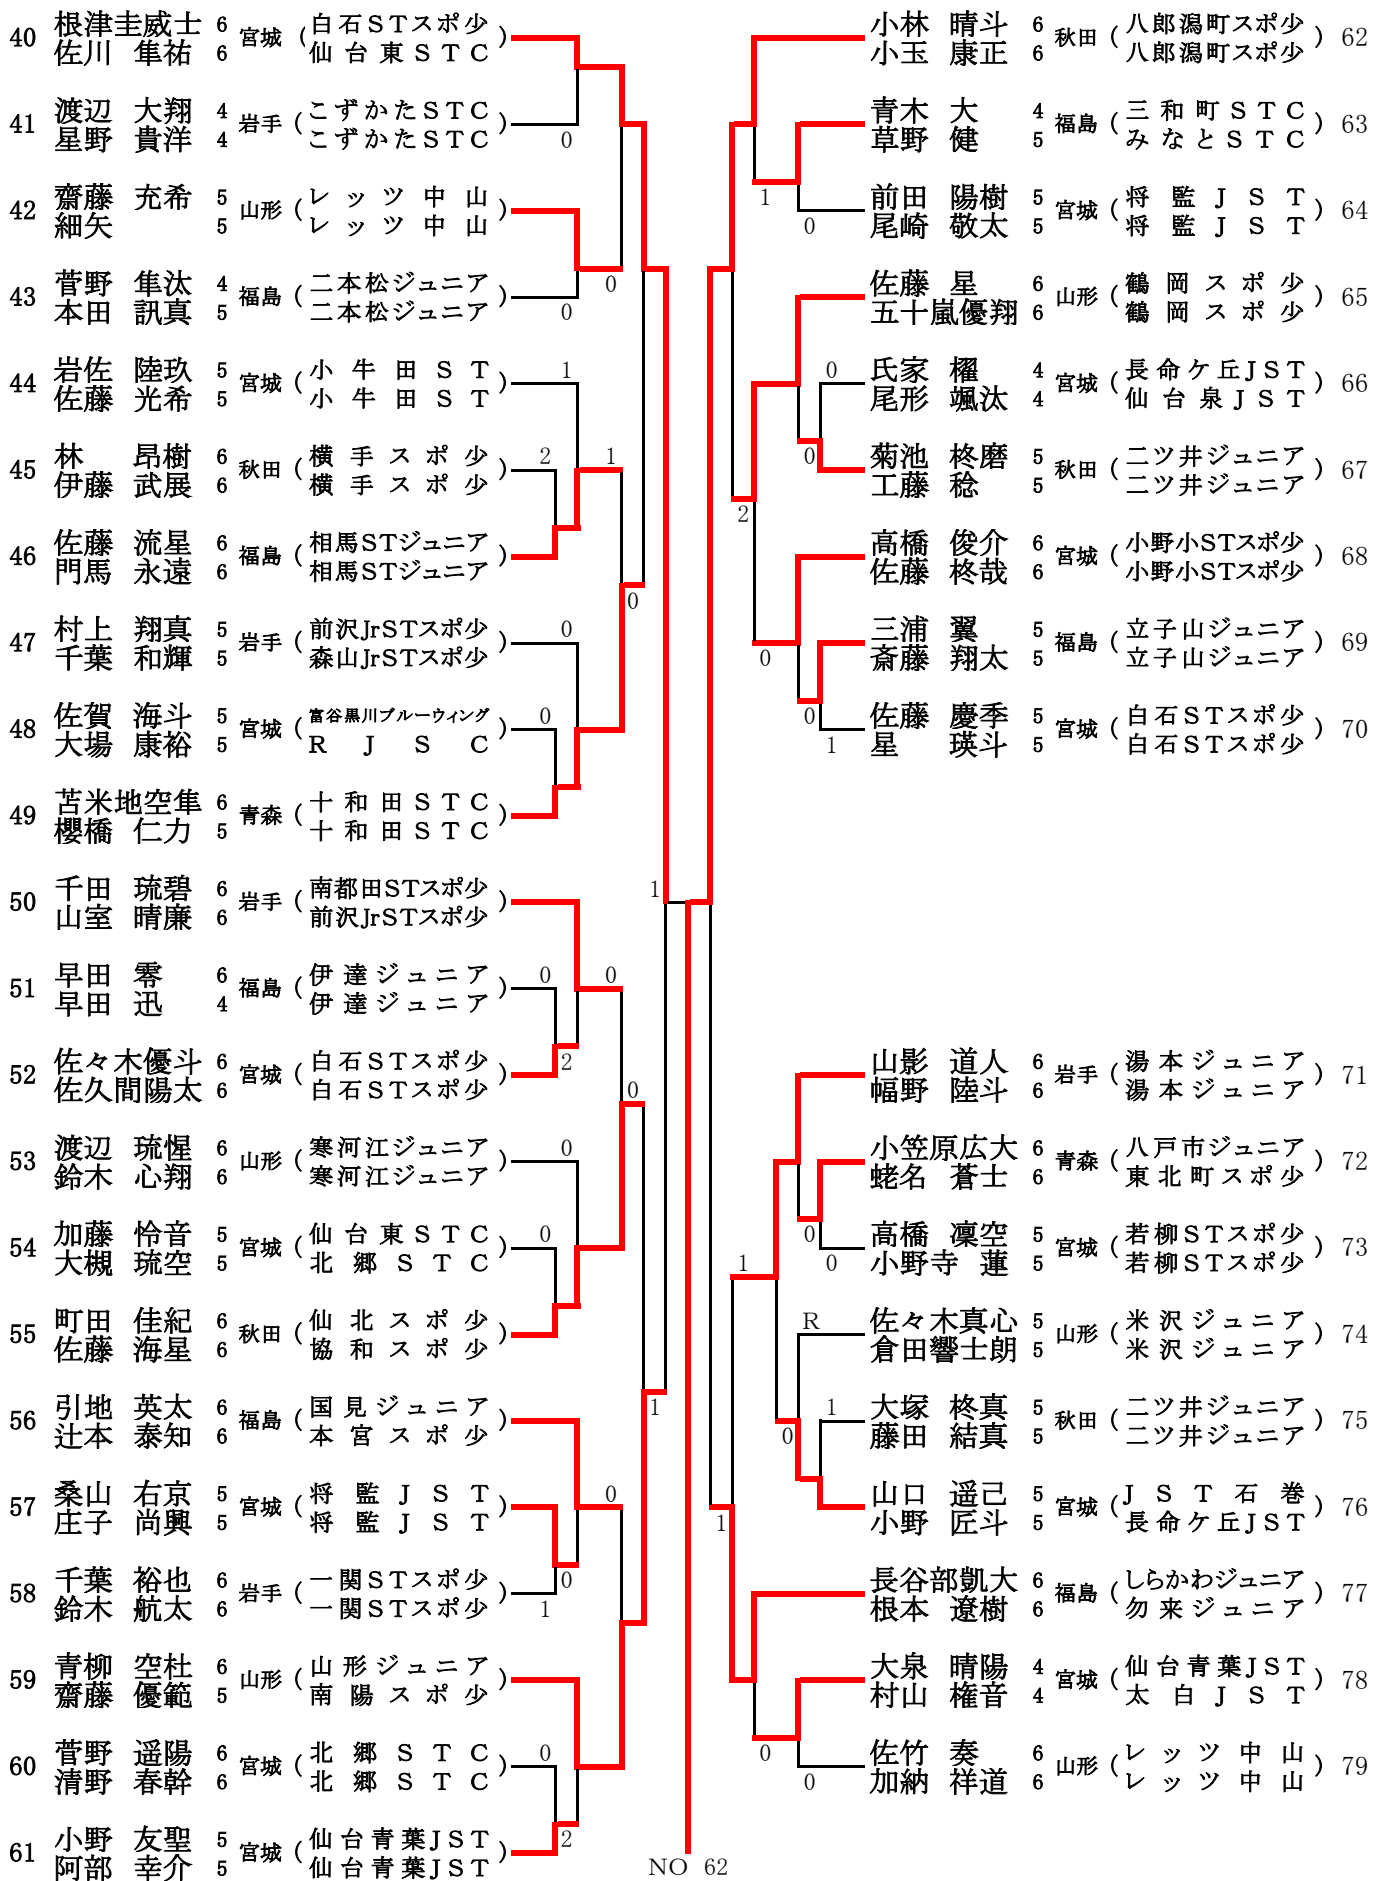

(雨天時用)

男子 の 部 (2)

(雨天時用)

男子 の 部 (1)

1	佐藤 榎南 佐々木成愛	6 宮城 (仙 台 青 葉 J S T) 6 太 白 J S T		松田 拳弥 松田 隼弥	6 青森 (平 川 市 ス ポ 少) 6 平 川 市 ス ポ 少	22
2	新妻 悠希 新妻 蒼惟	6 福 島 (は ま と も ジ ュ ニ ア) 4 は ま と も ジ ュ ニ ア		石垣 珀亞 那須 聖太	5 官 城 (将 監 J S T) 5 将 監 J S T	23
3	櫻田 湊音 森田 晴暉	6 青 森 (東 北 町 ス ポ 少) 6 東 北 町 ス ポ 少	0	太田 聖哉 伊賀 凌巧	5 福 島 (相 馬 馬 陵 ジ ュ ニ ア) 5 は ま と も ジ ュ ニ ア	24
4	遠藤 悠輝 二戸 来夢	5 山 形 (レ ッ ツ 中 山) 5 新 庄 ス ポ 少		菅野 蒼羅 本木 陽	6 官 城 (白 石 S T ス ポ 少) 6 白 石 S T ス ポ 少	25
5	藤井 啓輔 村井 洸太	6 秋 田 (八 郎 瀧 町 ス ポ 少) 6 八 郎 瀧 町 ス ポ 少	2	泉谷 愛斗 佐々木洸希	6 秋 田 (南 外 ジ ュ ニ ア) 6 南 外 ジ ュ ニ ア	26
6	松野 隼士 小林那於哉	5 官 城 (白 石 S T ス ポ 少) 5 白 石 S T ス ポ 少	0	佐々木終羽 佐藤 偲音	6 岩 手 (一 関 滝 沢 ス ポ 少) 6 前 沢 J r S T ス ポ 少	27
7	長根 悠比 八島 銀音	5 岩 手 (洋 野 N S T C) 5 洋 野 N S T C		佐竹 颯音 今野 泰成	4 山 形 (レ ッ ツ 中 山) 4 レ ッ ツ 中 山	28
8	森 愛斗 菅野 大陸	6 福 島 (相 馬 馬 陵 ジ ュ ニ ア) 6 相 馬 馬 陵 ジ ュ ニ ア		四家 侑磨 佐藤 孝信	4 福 島 (国 見 ジ ュ ニ ア) 5 国 見 ジ ュ ニ ア	29
9	高橋 悠希 米澤 元気	6 官 城 (若 柳 S T ス ポ 少) 6 若 柳 S T ス ポ 少	1	瀧田 駿 佐藤 綾哉	4 官 城 (仙 台 青 葉 J S T) 4 J S T 石 巻	30
10	葛岡 斗真 伊藤 玲央	6 秋 田 (横 手 ス ポ 少) 6 南 外 ジ ュ ニ ア				
11	山本 煌羽 桑山 左京	5 官 城 (将 監 J S T) 5 将 監 J S T	0			
12	斎藤 大馳 乙坂 柚稀	6 山 形 (余 目 ス ポ 少) 6 余 目 ス ポ 少	1			
13	大石 蓮 六角 健吾	6 福 島 (二 本 松 ジ ュ ニ ア) 6 二 本 松 ジ ュ ニ ア	0	相山 尚慧 櫻本 珠穩	5 福 島 (西 郷 ジ ュ ニ ア) 5 西 郷 ジ ュ ニ ア	31
14	松橋 優真 高橋 佳太	6 官 城 (太 白 J S T) 6 太 白 J S T	0	引木 勇利 千田 珀瑛	6 岩 手 (南 都 田 S T ス ポ 少) 6 南 都 田 S T ス ポ 少	32
15	千田 奏羽 田中 凌空	6 岩 手 (水 沢 大 鏡 ジ ュ ニ ア S T C) 5 水 沢 大 鏡 ジ ュ ニ ア S T C		幸野 天織 大久 保旬	5 官 城 (J S T 仙 台) 5 J S T 仙 台	33
16	高橋 聖斗 加納 魁斗	5 官 城 (河 北 S T C) 5 河 北 S T C	2	土橋 空矢 土橋 幸矢	5 秋 田 (八 郎 瀧 町 ス ポ 少) 5 八 郎 瀧 町 ス ポ 少	34
17	柏山 昇輝 萬田 優羽	5 秋 田 (大 館 ジ ュ ニ ア) 5 大 館 ジ ュ ニ ア	0	阿蘇 湊音 有江 和紗	6 山 形 (鶴 岡 ス ポ 少) 6 鶴 岡 ス ポ 少	35
18	柏倉 健吾 高橋 遥太	5 山 形 (レ ッ ツ 中 山) 5 レ ッ ツ 中 山	1	真石 拓翔 菅野 碧空	6 福 島 (相 馬 馬 陵 ジ ュ ニ ア) 6 相 馬 馬 陵 ジ ュ ニ ア	36
19	草野 春真 青木 汰心	6 福 島 (三 和 町 S T C) 6 三 和 町 S T C	1	熊谷 春輝 千田 夏輝	5 岩 手 (水 沢 大 鏡 ジ ュ ニ ア S T C) 6 水 沢 大 鏡 ジ ュ ニ ア S T C	37
20	森 駿弥 位下 多聞	5 青 森 (八 戸 市 ジ ュ ニ ア) 5 十 和 田 S T C	1	井上 拓士 岩松 瑠樹	6 山 形 (ス ポ 少 山 形) 6 ス ポ 少 山 形	38
21	清水 健慎 中西 快晴	6 官 城 (富 谷 黒 川 ブ ル ー ウ ィ ン グ) 6 桜 S T C	0	佐藤 楽 馬場 健太郎	6 官 城 (北 郷 S T C) 6 北 郷 S T C	39