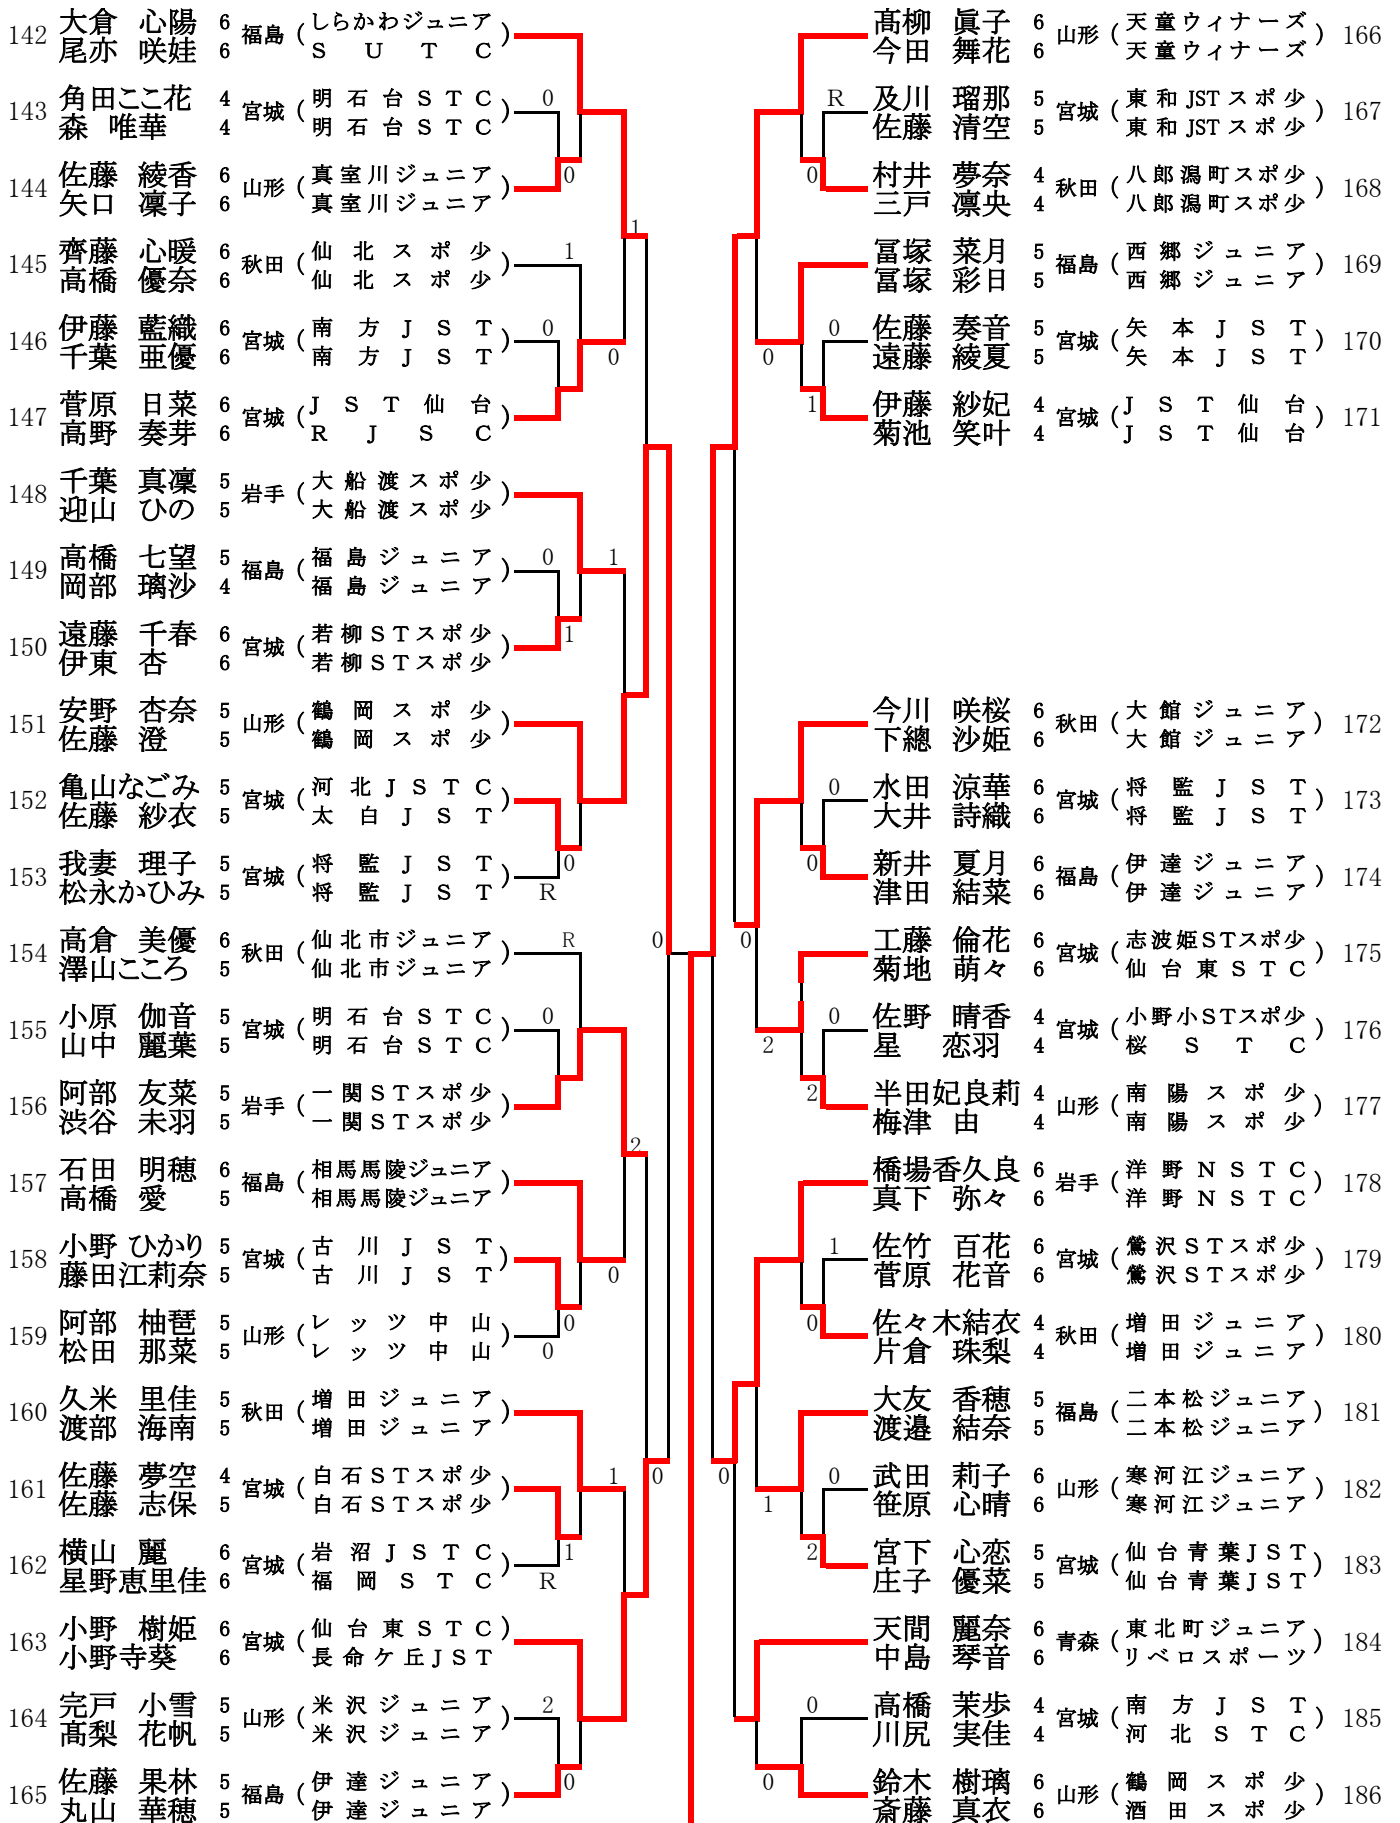

(雨天時用)

女子 の 部 (4)

(雨天時用)

女子 の 部 (3)

94	富樫 美澄 佐藤 結南	6 6	宮城 (岩沼 J S T C) 宮城 (岩沼 J S T C)		溝井 美月 荒井 美羽	6 6	福島 (西郷ジュニア) 福島 (西郷ジュニア)	118
95	鈴木 悠菜 五十嵐 優帆	4 4	山形 (鶴岡 スポ少) 山形 (鶴岡 スポ少)		黒石 愛琴 野田 愛莉	6 6	宮城 (R J S C) 宮城 (小野小STスポ少)	119
96	佐藤 菜恵 三浦 来心愛	6 6	宮城 (志波姫 ST スポ少) 宮城 (志波姫 ST スポ少)	0 0	早坂 りおな 磯 樹璃	5 5	山形 (真室川ジュニア) 山形 (新庄 スポ少)	120
97	高橋 侑愛 三浦 妃桜	6 6	岩手 (南都田 ST スポ少) 岩手 (南都田 ST スポ少)		佐々木 芽依 坂井 理莉	6 6	岩手 (南都田 ST スポ少) 岩手 (南都田 ST スポ少)	121
98	長谷部 澄梨 丸山 萌梨	4 4	福島 (しらかわジュニア) 福島 (しらかわジュニア)	2 0	佐藤 優羽華 高橋 かのん	4 4	宮城 (鶯沢 ST スポ少) 宮城 (鶯沢 ST スポ少)	122
99	植木 里咲 竹内 環奈	5 5	宮城 (広瀬 J S T) 宮城 (広瀬 J S T)	1 0	須田 結佳子 鈴木 優里	5 5	秋田 (仙北 スポ少) 秋田 (仙北 スポ少)	123
100	佐藤 愛來 菅野 里紗	6 6	福島 (福島ジュニア) 福島 (福島ジュニア)	0 0	村上 杏樹 岩野 伊桜里	6 6	宮城 (太白 J S T) 宮城 (長命ヶ丘 J S T)	124
101	早坂 琴音 高橋 桜来	5 5	宮城 (若柳 ST スポ少) 宮城 (若柳 ST スポ少)	0 0	鈴木 ころこ 千葉 綾乃	5 5	宮城 (仙台青葉 J S T) 宮城 (若柳 ST スポ少)	125
102	佐々木 陽南 小野 杏珠	6 6	宮城 (白石 ST スポ少) 宮城 (白石 ST スポ少)		鈴木 美侑梨 猪狩 汐梨	5 5	福島 (福島ジュニア) 福島 (福島ジュニア)	126
103	今野 成美 鳥取 苑子	6 6	山形 (レッツ中山) 山形 (レッツ中山)	0 0	樋口 夢乃 小野 美桜	6 5	青森 (平川市 スポ少) 青森 (平川市 スポ少)	127
104	大庭 涼奈 小高 彩矢奈	5 5	宮城 (小牛田 S T) 宮城 (小牛田 S T)	0 0	岡崎 姫奈 吉田 詩音	4 4	宮城 (志波姫 ST スポ少) 宮城 (志波姫 ST スポ少)	128
105	安部 瑤生 児玉 麻悠佳	6 6	秋田 (ニツ井ジュニア) 秋田 (ニツ井ジュニア)	1 0	對馬 優花 三浦 綾花	5 5	山形 (鶴岡 スポ少) 山形 (鶴岡 スポ少)	129
106	宇都宮 好 芳賀 ころこ	5 5	宮城 (小野小 ST スポ少) 宮城 (小野小 ST スポ少)	0 0	二瓶 愛梨 大河原 唯	5 5	福島 (須賀川 スポ少) 福島 (須賀川 スポ少)	130
107	阿部 あい 金野 朱莉	5 5	宮城 (河北 J S T C) 宮城 (東和 J S T スポ少)	0 1	北浦 侑奈 青木 理紗	6 6	宮城 (古川 J S T) 宮城 (古川 J S T)	131
108	相馬 心寧 大関 心優	5 5	福島 (二本松ジュニア) 福島 (二本松ジュニア)	1 0	高際 亜未 傳福 梨桜	6 6	岩手 (洋野 N S T C) 岩手 (北上ジュニア)	132
109	木嶋 暖和 中村 煌花	5 5	山形 (スポ少 山形) 山形 (スポ少 山形)		下村 まこ 小室 柚菜	6 5	秋田 (秋田市ジュニア) 秋田 (秋田市ジュニア)	133
110	千葉 結菜 金野 心温	5 5	岩手 (大船渡 スポ少) 岩手 (大船渡 スポ少)	0 0	園部 ほのみ 沓澤 美咲	4 4	山形 (真室川ジュニア) 山形 (真室川ジュニア)	134
111	八巻 桜子 鈴木 心深	6 6	宮城 (将監 J S T) 宮城 (将監 J S T)	0 0	大泉 真彩 遠藤 花心	6 6	宮城 (大河原 J S T) 宮城 (大河原 J S T)	135
112	佐藤 莉緒 佐藤 千夏	6 6	福島 (相馬馬陵ジュニア) 福島 (南相馬ジュニア)		栗原 希実 安倍 留衣	6 6	宮城 (福岡 S T C) 宮城 (岩沼 J S T C)	136
113	佐藤 環記 石川 唯織	6 5	宮城 (岩沼 J S T C) 宮城 (福岡 S T C)	0 2 1	伊藤 朱芭 三浦 凜音	4 4	宮城 (矢本 J S T) 宮城 (矢本 J S T)	137
114	青山 侑里香 相馬 花佳	5 5	秋田 (八郎瀧町 スポ少) 秋田 (八郎瀧町 スポ少)	2 0	新田 晴陽 橋本 英佳	6 6	福島 (三春船引ジュニア) 福島 (三春船引ジュニア)	138
115	安ヶ平 美綺 櫻田 はる姫	6 6	青森 (おいらせ町 スポ少) 青森 (おいらせ町 スポ少)		鈴木 琴菜 山田 蒼子	6 6	山形 (南陽 スポ少) 山形 (南陽 スポ少)	139
116	三津木 虹葉 佐藤 理那	6 6	宮城 (仙台青葉 J S T) 宮城 (仙台青葉 J S T)	0 0	水野 眞美 新田 陽菜	5 5	宮城 (将監 J S T) 宮城 (将監 J S T)	140
117	今野 紗羽 小松 莉子	6 6	山形 (山形ジュニア) 山形 (山形ジュニア)	0 0	斉藤 愛莉 坂田 眞優	5 5	秋田 (八郎瀧町 スポ少) 秋田 (八郎瀧町 スポ少)	141