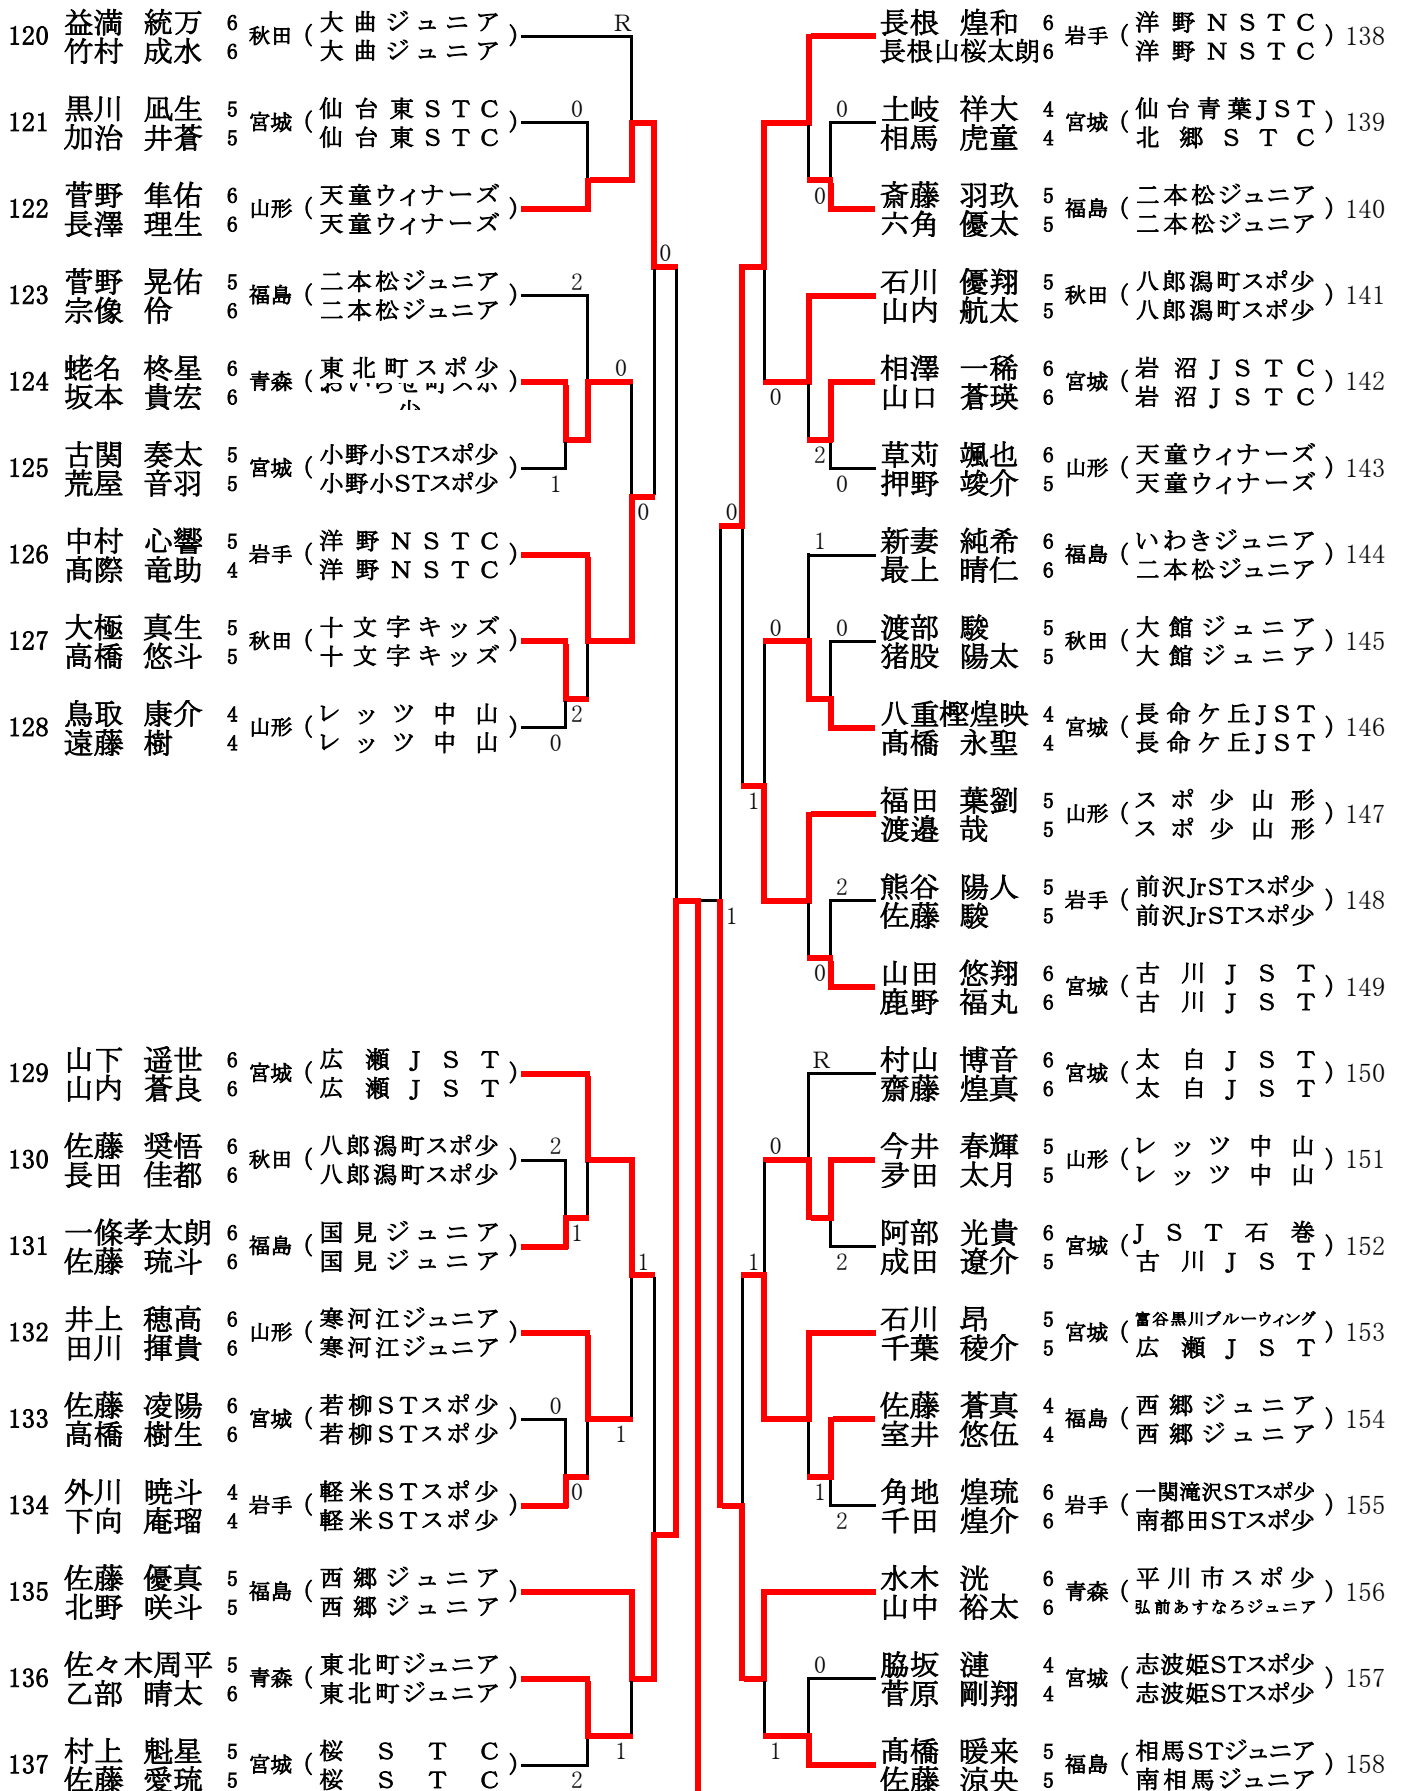

(雨天時用)

男子 の 部 (4)

(雨天時用)

男子 の 部 (3)

80	白井 颯 関 涼真	6 宮城 (太白JST) 6 東和JSTスポ少			高橋 謙心 藤倉 壘	6 宮城 (長命ヶ丘JST) 6 将監JST	101
81	伊藤那由多 相馬 温玖	5 秋田 (南外ジュニア) 4 南外ジュニア			樋口 瑛奎 古井 瑞希	6 秋田 (秋田市ジュニア) 6 秋田市ジュニア	102
82	村上 伯 岩田 瑛人	5 岩手 (大船渡スポ少) 5 大船渡スポ少	0	1	米岡 賢伸 古森 皓大	6 宮城 (古川JST) 6 古川JST	103
83	山口 悠貴 佐藤 優生	5 福島 (福島ジュニア) 5 福島ジュニア	0		葛西 瑠偉 高橋 優心	6 青森 (おいらせ町スポ少) 6 おいらせ町スポ少	104
84	柴崎 恭麻 荒町 京助	6 青森 (東北町ジュニア) 5 東北町ジュニア	2		木村哲之輔 勾坂虎太郎	6 宮城 (富谷黒川ブルーウィング) 6 広瀬JST	105
85	佐々木 柊碧 清野 春	5 宮城 (小野小STスポ少) 5 岩沼JSTC	1	0	佐々木 陽羽 齋藤 叶芽	5 山形 (余目スポ少) 5 羽黒スポ少	106
86	宗像 俐玖 富塚 遙翔	6 福島 (三春船引ジュニア) 6 三春船引ジュニア	0		佐藤 好古 菅原 弦	6 岩手 (一関STスポ少) 6 一関STスポ少	107
87	菊池 陸 阿子島 新	6 宮城 (北郷STC) 6 福岡STC			島村 道郎 佐藤 乃碧	6 福島 (伊達ジュニア) 6 伊達ジュニア	108
88	飛塚 篤朗 猪口 日向	6 山形 (羽黒スポ少) 6 羽黒スポ少	0		木村 佑汰 砥石 康平	5 宮城 (東和JSTスポ少) 4 東和JSTスポ少	109
89	及川 蔵人 秋田 悠希	6 岩手 (北上ジュニア) 6 北上ジュニア	0				
90	阿部 柊真 伊藤 禅	6 宮城 (北郷STC) 5 小野小STスポ少	0	2			0
91	渡辺 智隼 佐藤 慧斗	6 福島 (二本松ジュニア) 6 二本松ジュニア			佐藤 仁 吉田 耀斗	6 秋田 (森吉ジュニア) 6 森吉ジュニア	110
92	高橋 優斗 佐藤 大駕	6 秋田 (大曲ジュニア) 6 大曲ジュニア			藤原 涼羽 鈴木 瑛士	6 宮城 (JST石巻) 6 JST石巻	111
93	白田 怜士 角田 虎太郎	5 山形 (レッツ中山) 5 レッツ中山			薄 凌和 菅野 雅琥	5 福島 (二本松ジュニア) 5 郡山ジュニア	112
94	佐藤 悠久 千葉 柊哉	6 宮城 (広瀬JST) 6 広瀬JST	0	2	小椋 真尋 多田 滉基	5 山形 (山辺スポ少) 5 山辺スポ少	113
95	佐藤 瑛師 武田 匠真	5 宮城 (仙台東STC) 5 仙台東STC		1	佐久間 琉稀 田野岡 遥音	5 宮城 (桜STC) 5 広瀬JST	114
96	村松 彪登 及川 愁斗	6 岩手 (水沢大鐘ジュニアSTC) 6 水沢大鐘ジュニアSTC	0	0	高橋 怜音 齋藤 暖太	6 岩手 (北上ジュニア) 6 北上ジュニア	115
97	氏家 巧人 渡邊 天児	5 福島 (伊達ジュニア) 5 伊達ジュニア	1		室井 楓伍 宗像 鷲	6 福島 (西郷ジュニア) 6 西郷ジュニア	116
98	佐藤 悠翔 新館 希望	6 山形 (鶴岡スポ少) 6 鶴岡スポ少		1	菅原 颯 鈴木 颯	5 宮城 (桜STC) 6 東和JSTスポ少	117
99	柏崎 凌大 鈴木 大碧	6 秋田 (秋田市ジュニア) 6 秋田市ジュニア	0		佐藤 凪 星野 佑太	4 山形 (桜 Jr 酒田) 4 桜 Jr 酒田	118
100	高橋 怜汰 菅原 蓮琴	6 宮城 (仙台東STC) 6 志波姫STスポ少	0		田原 咲斗 佐藤 璃空斗	6 宮城 (仙台東STC) 6 仙台東STC	119