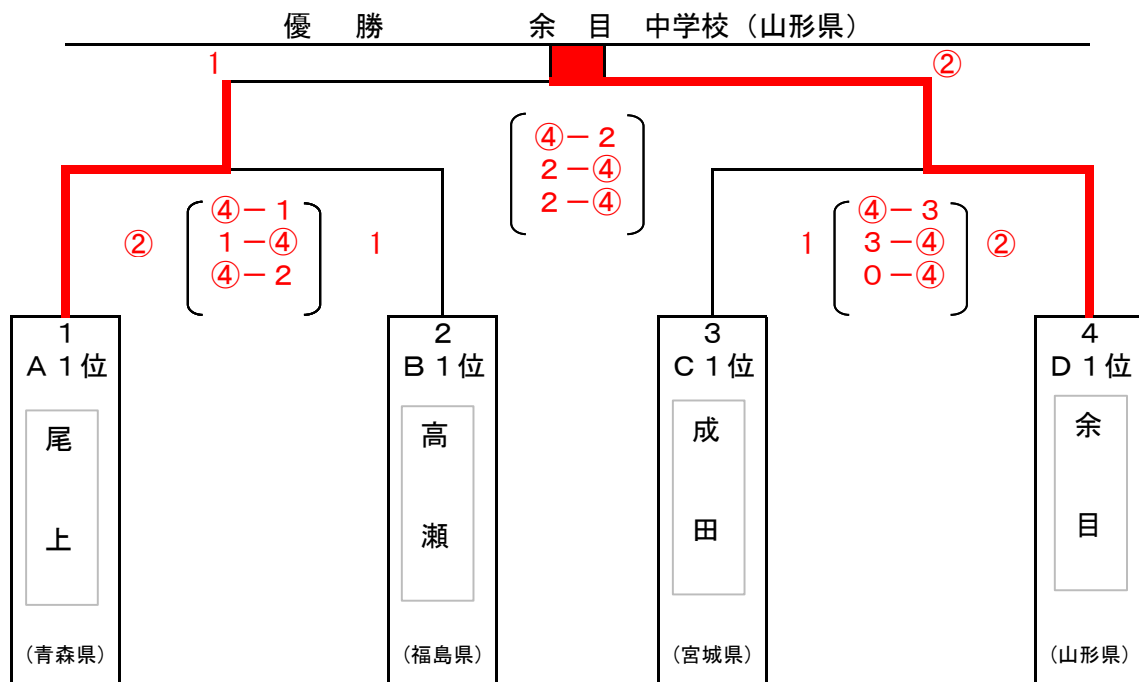

男子団体戦組み合わせ（晴天時）

Aブロック

		1 青森	2 宮城	3 秋田	勝ち点	勝組数	順位
1	尾上（青森）	/	②	②			1
2	錦ヶ丘（宮城）	1	/	②			2
3	八郎潟（秋田）	1	1	/			3

Cブロック

		1 秋田	2 岩手	3 宮城	勝ち点	勝組数	順位
1	大曲（秋田）	/	②	0			2
2	盛岡・河南（岩手）	1	/	1			3
3	成田（宮城）	③	②	/			1

Bブロック

		1 岩手	2 山形	3 福島	勝ち点	勝組数	順位
1	水沢南（岩手）	/	②	0			2
2	鶴岡第四（山形）	1	/	0			3
3	高瀬（福島）	③	③	/			1

Dブロック

		1 山形	2 福島	3 青森	勝ち点	勝組数	順位
1	余目（山形）	/	②	③			1
2	二本松第一（福島）	1	/	②			2
3	大平（青森）	0	1	/			3

優勝	庄内町立余目中学校（山形県）	全国大会出場
準優勝	平川市立尾上中学校（青森県）	全国大会出場
3位	富谷市立成田中学校（宮城県）	
3位	郡山市立高瀬中学校（福島県）