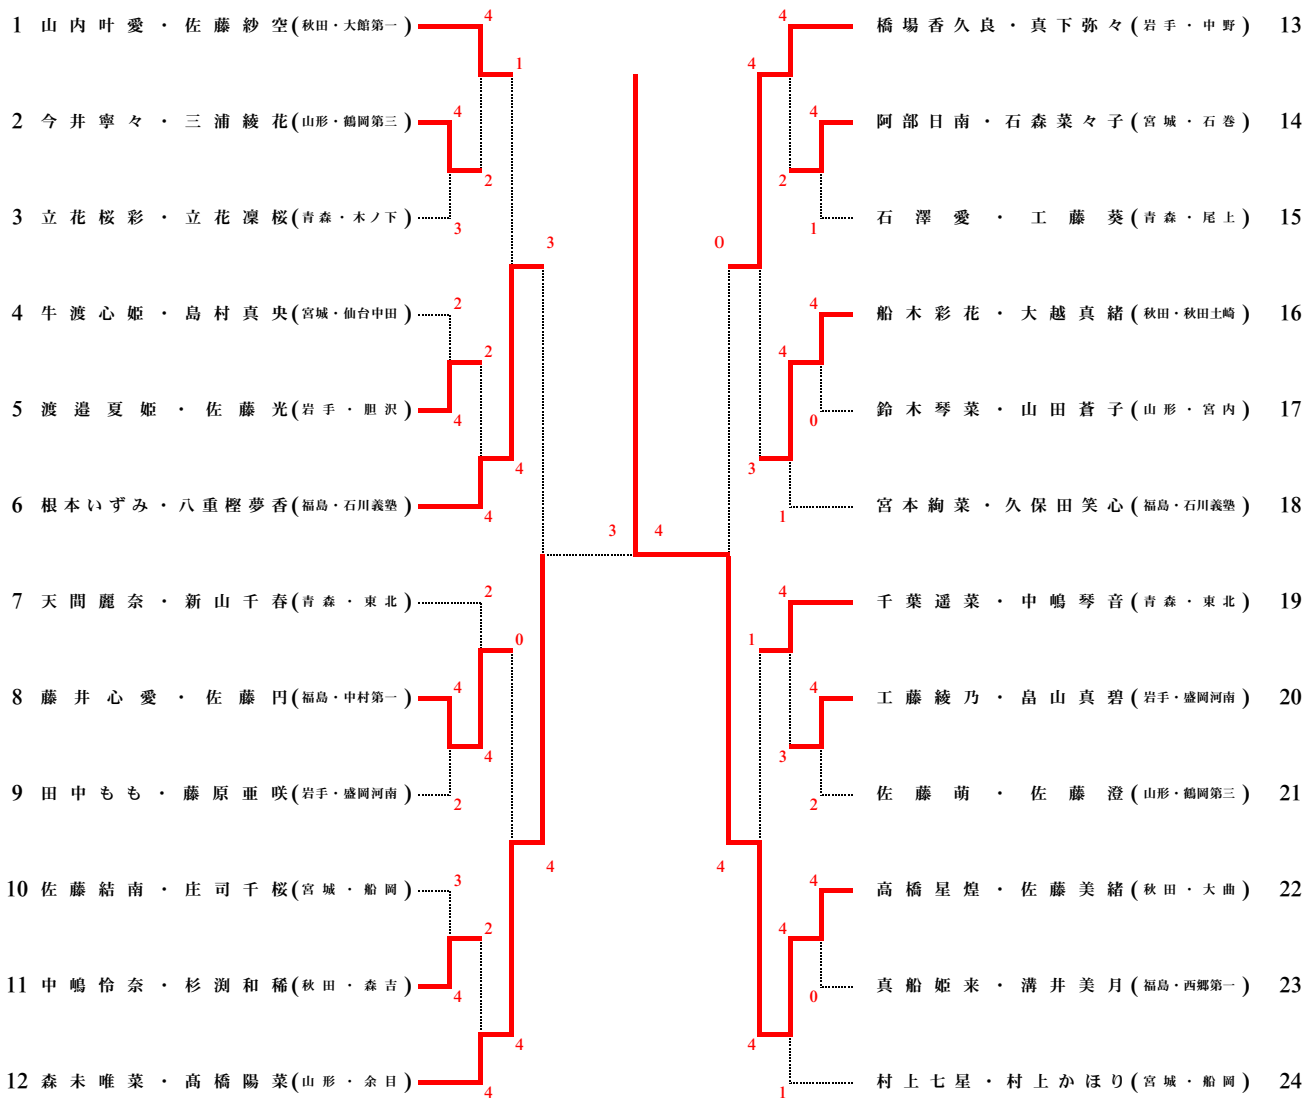

女子

全国大会代表決定戦

- 優勝 高橋 星煌・佐藤 美緒 ペア(秋田県・大曲 中) 全国大会出場
- 準優勝 森 未唯菜・高橋 陽菜 ペア(山形県・余目 中) 全国大会出場
- 3 位 橋場香久良・真下 弥々 ペア(岩手県・中野 中) 全国大会出場
- 3 位 根本いずみ・八重樫夢香 ペア(福島県・石川義塾中) 全国大会出場
- 5 位 千葉 遥菜・中嶋 琴音 ペア(青森県・東北 中) 全国大会出場
- 5 位 藤井 心愛・佐藤 円 ペア(福島県・中村第一中) 全国大会出場
- 5 位 船木 彩花・大越 真緒 ペア(秋田県・土崎 中)
- 5 位 山内 叶愛・佐藤 紗空 ペア(秋田県・大館第一中)