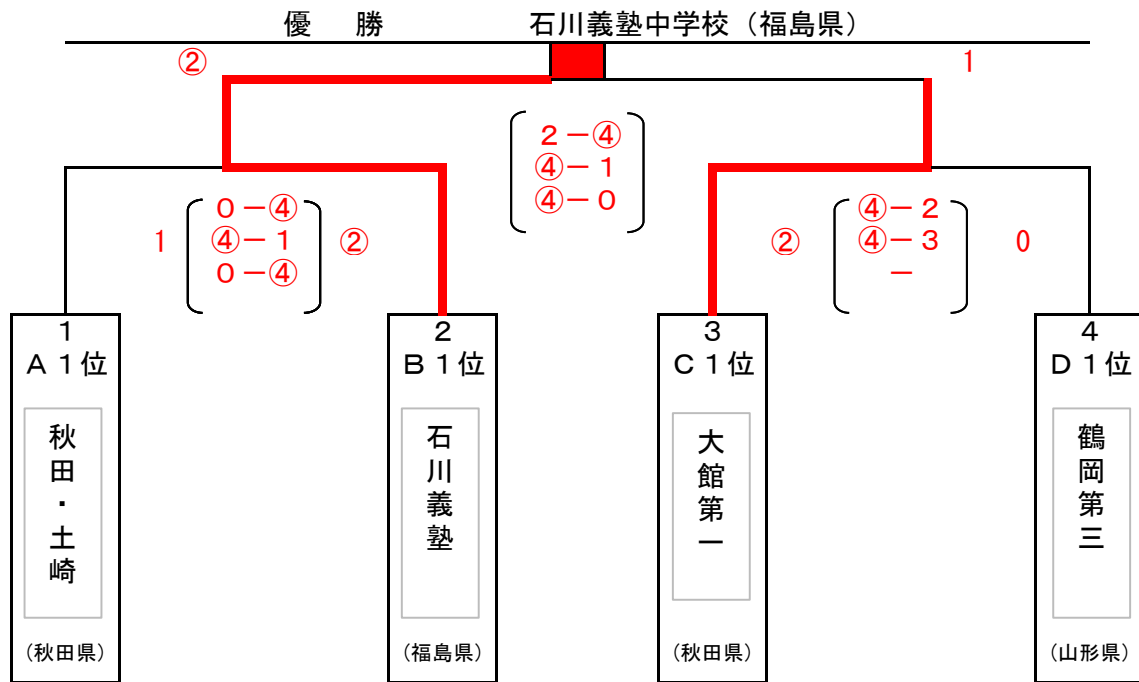

女子団体戦組み合わせ（晴天時）

Aブロック

		1 宮城	2 秋田	3 青森	勝ち点	勝組数	順位
1	宮 床（宮城）	/	1	③			2
2	秋田・土崎（秋田）	②	/	②			1
3	平賀西（青森）	0	1	/			3

Cブロック

		1 青森	2 福島	3 秋田	勝ち点	勝組数	順位
1	東 北（青森）	/	1	1			3
2	西郷第一（福島）	②	/	1			2
3	大館第一（秋田）	②	②	/			1

Bブロック

		1 福島	2 岩手	3 山形	勝ち点	勝組数	順位
1	石川義塾（福島）	/	③	②			1
2	胆 沢（岩手）	0	/	1			3
3	余 目（山形）	1	②	/			2

Dブロック

		1 岩手	2 山形	3 宮城	勝ち点	勝組数	順位
1	盛岡・河南（岩手）	/	1	③			2
2	鶴岡第三（山形）	②	/	②			1
3	船 岡（宮城）	0	1	/			3

優 勝	学校法人石川義塾石川義塾中学校（福島県）	全国大会出場
準優勝	大館市立第一 中学校（秋田県）	全国大会出場
3 位	秋田市立土崎 中学校（秋田県）	
3 位	鶴岡市立鶴岡第三中学校（山形県）