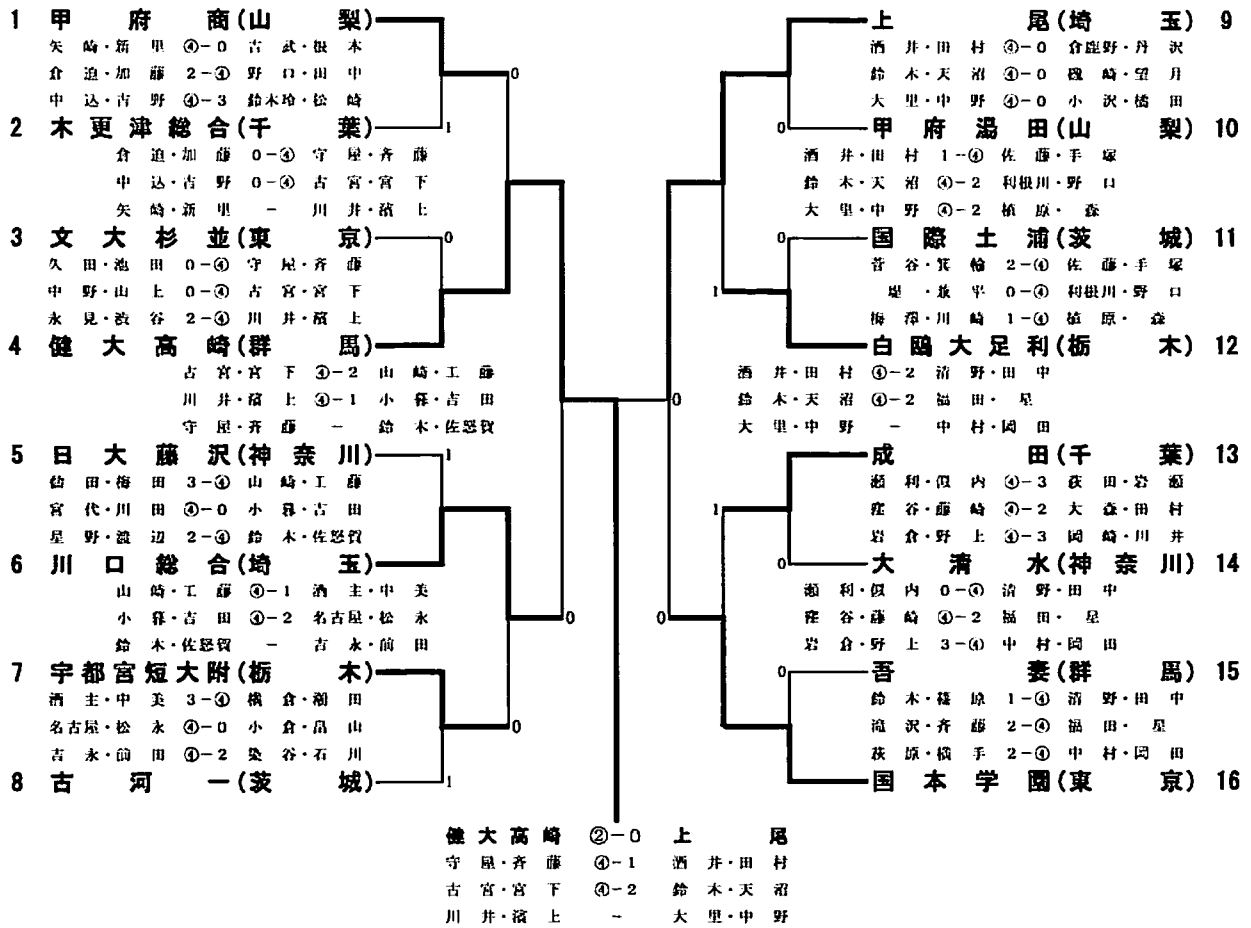

平成18年度 第32回関東高等学校選抜ソフトテニス大会 女子の部

平成19年1月6日 東京体育館

代表決定戦