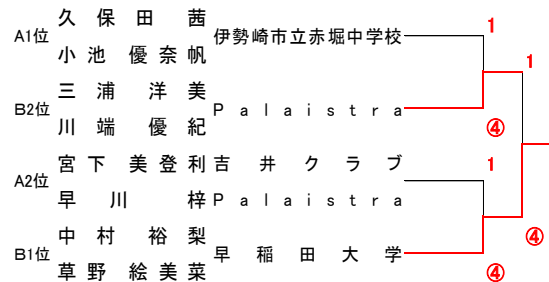

女子の部 決勝トーナメント