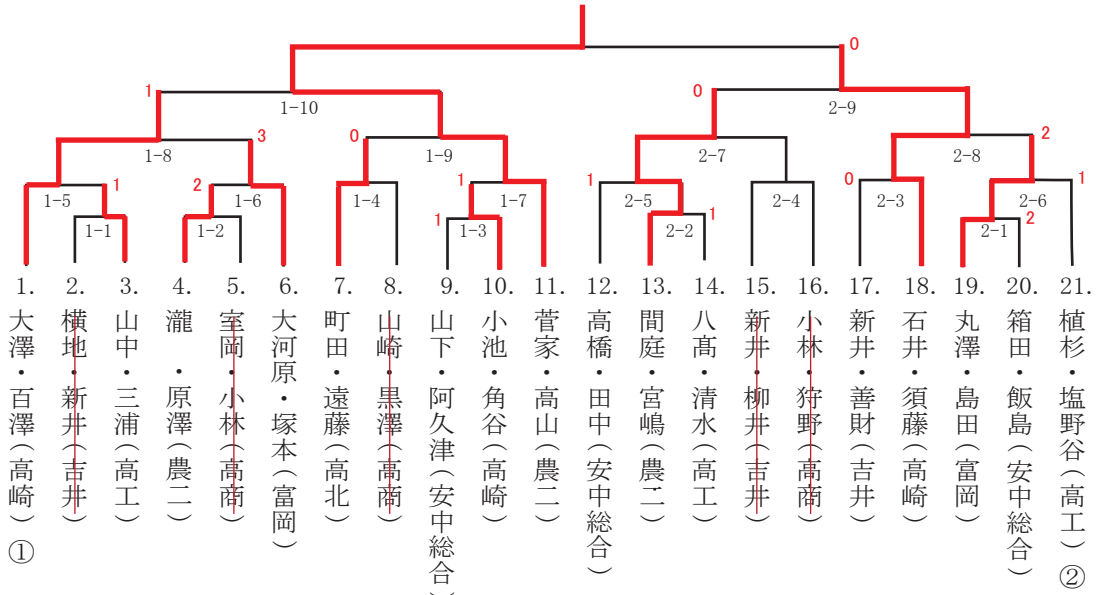

2年男子

荻原・中山 組 (富岡高校)

1年男子

菅家・高山 組 (農大二高)

2年女子

高橋・矢島 組 (高崎女子高校)

1年女子

柳澤・大塚 組 (高崎女子高校)

	A 柳澤・大塚(高女)	B 井上・飯塚(高経附)	C 目崎・新倉(高女)	D 鈴木・齋藤(藤中央)	E 吉井・蜂巢(高女)	勝率	勝組数	敗組数	順位
A 柳澤・大塚(高女)		④	④	④	④	4/4			1
B 井上・飯塚(高経附)	2		0	④	0	1/4			4
C 目崎・新倉(高女)	2	④		④	④	3/4			2
D 鈴木・齋藤(藤中央)	1	2	1		3	0/4			5
E 吉井・蜂巢(高女)	2	④	3	④		2/4			3