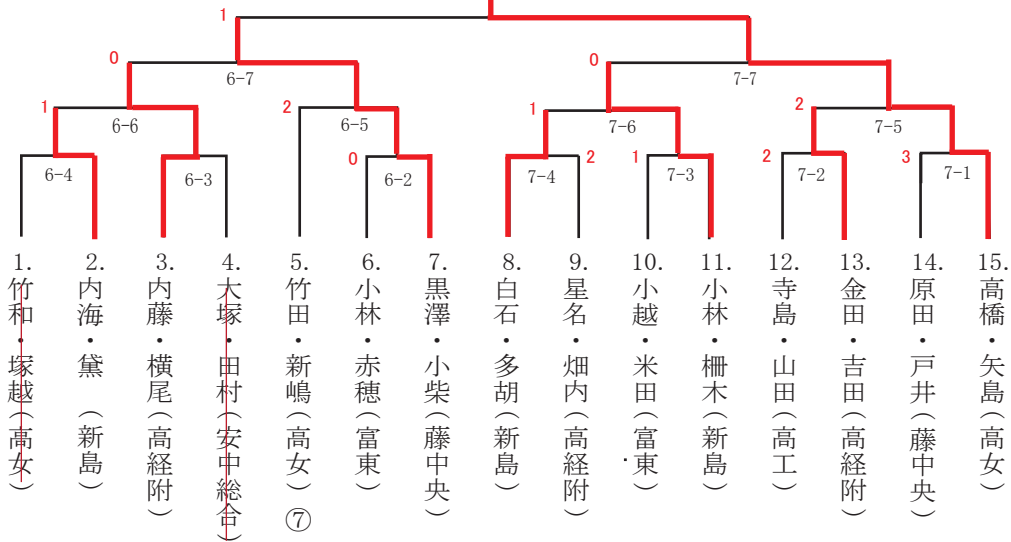

2年男子

荻原・中山 組 (富岡高校)

1年男子

菅家・高山 組 (農大二高)

2年女子

高橋・矢島 組 (高崎女子高校)

1年女子

柳澤・大塚 組 (高崎女子高校)

	A 柳澤・大塚(高女)	B 井上・飯塚(高経附)	C 目崎・新倉(高女)	D 鈴木・齋藤(藤中央)	E 吉井・蜂巢(高女)	勝率	勝組数	敗組数	順位
A 柳澤・大塚(高女)		④	④	④	④	4/4			1
B 井上・飯塚(高経附)	2		0	④	0	1/4			4
C 目崎・新倉(高女)	2	④		④	④	3/4			2
D 鈴木・齋藤(藤中央)	1	2	1		3	0/4			5
E 吉井・蜂巢(高女)	2	④	3	④		2/4			3