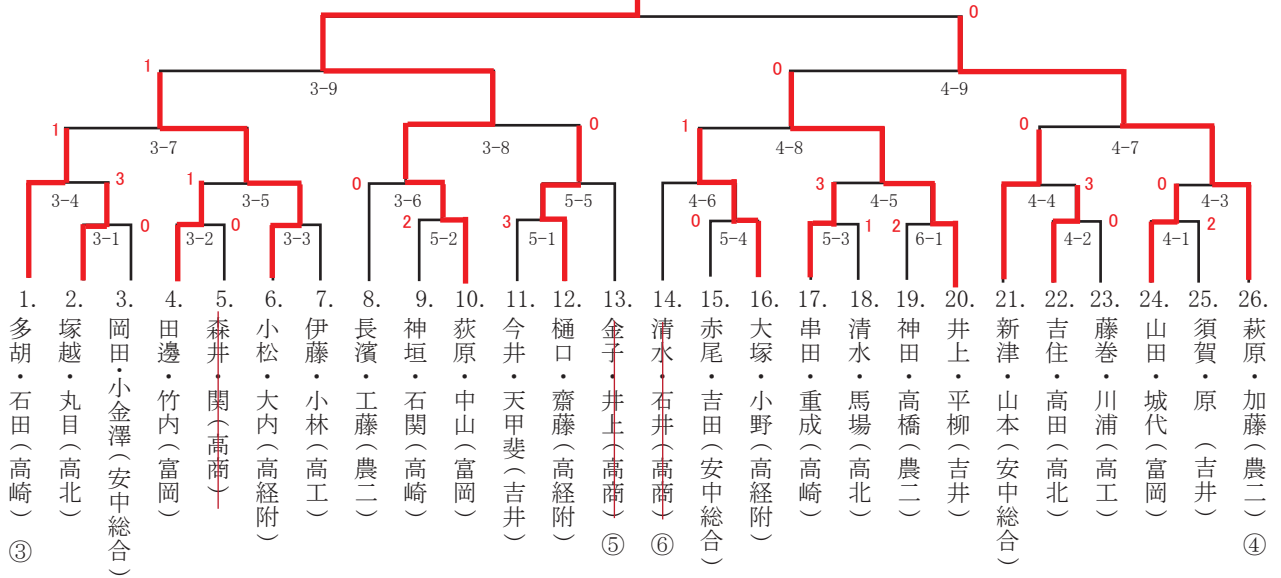

2年男子

荻原・中山 組 (富岡高校)

1年男子

菅家・高山 組 (農大二高)

2年女子

高橋・矢島 組 (高崎女子高校)

1年女子

柳澤・大塚 組 (高崎女子高校)

	A 柳澤・大塚(高女)	B 井上・飯塚(高経附)	C 目崎・新倉(高女)	D 鈴木・齋藤(藤中央)	E 吉井・蜂巢(高女)	勝率	勝組数	敗組数	順位
A 柳澤・大塚(高女)		④	④	④	④	4/4			1
B 井上・飯塚(高経附)	2		0	④	0	1/4			4
C 目崎・新倉(高女)	2	④		④	④	3/4			2
D 鈴木・齋藤(藤中央)	1	2	1		3	0/4			5
E 吉井・蜂巢(高女)	2	④	3	④		2/4			3