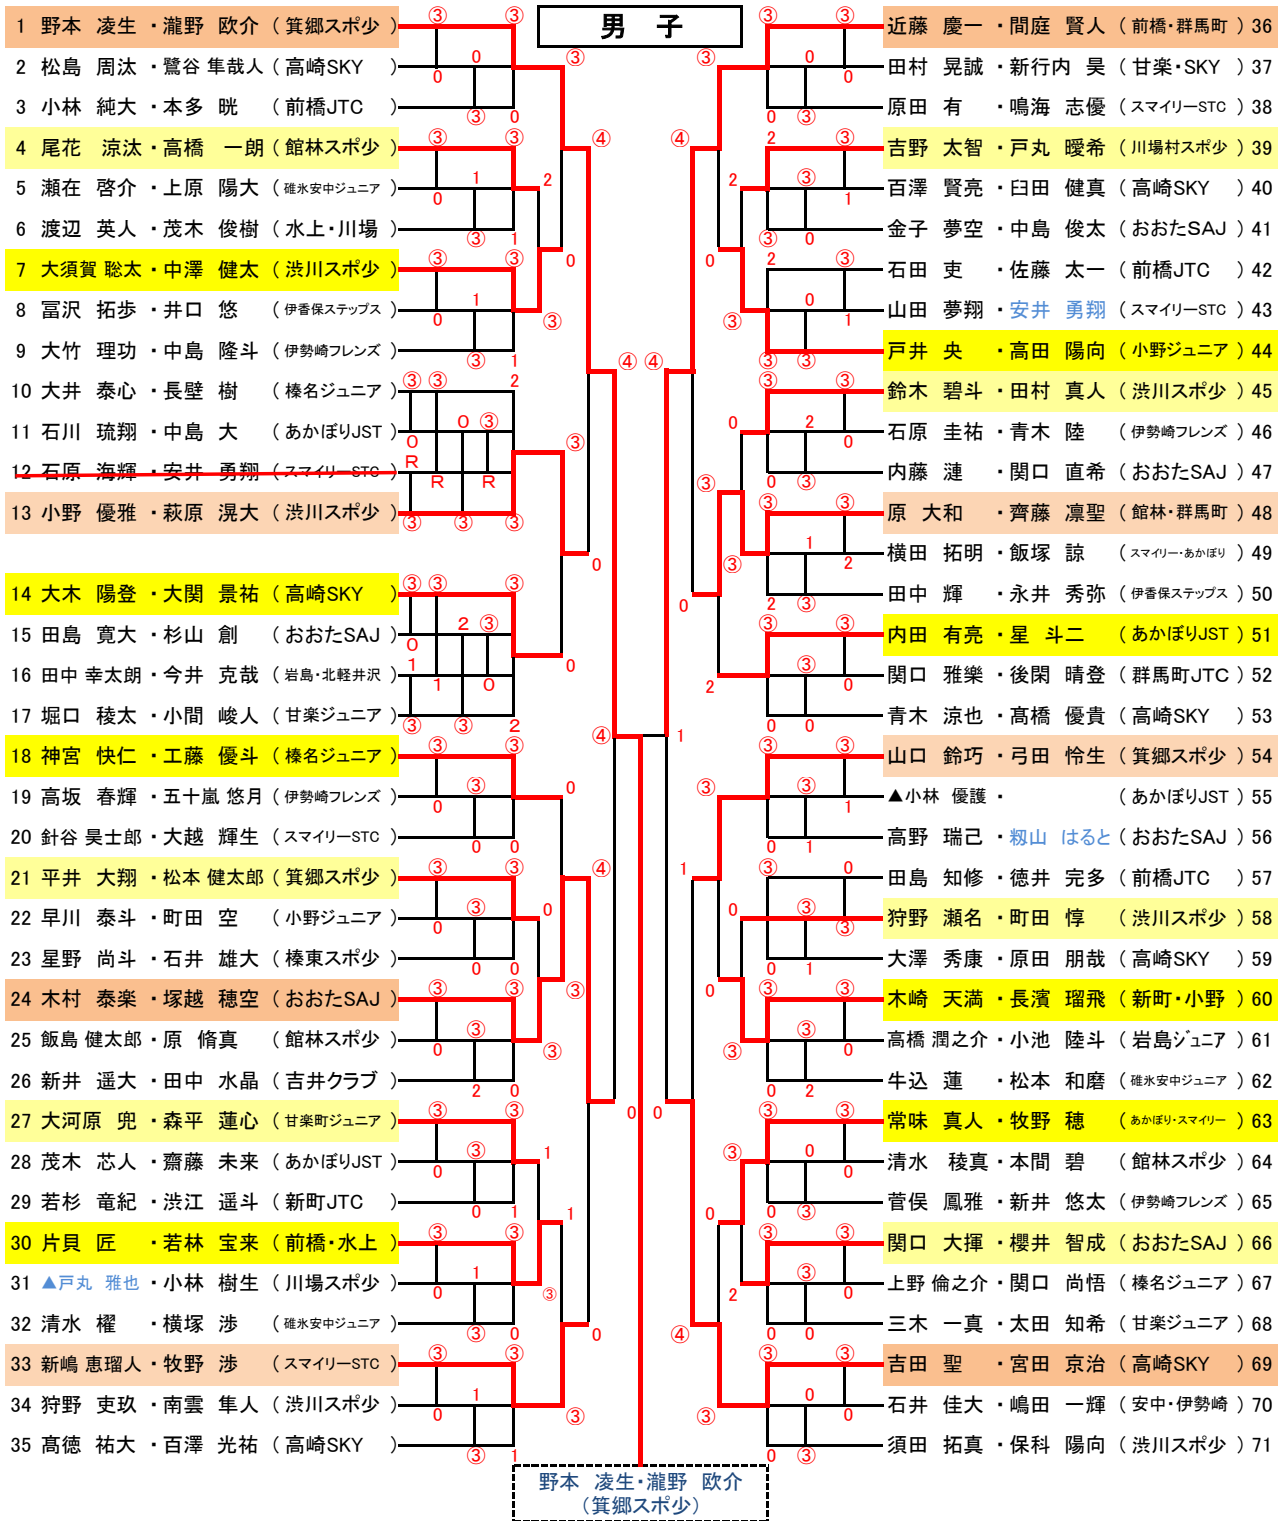

大会名 第34回 全日本小学生ソフトテニス選手権大会 群馬県予選会
兼 第36回 関東小学生ソフトテニス選手権大会〔高学年の部〕群馬県予選会

日時 平成29年5月6日(土)
会場 前橋総合運動公園テニスコート

区分 成績	男子		女子	
	名前	所属	名前	所属
1位	野本 凌生	箕郷スポ少	服部 天音	前橋JTC
	瀧野 欧介		佐藤 心美	
2位	近藤 慶一	前橋JTC	水野 沙姫	前橋JTC
	間庭 賢人	群馬町JTC	下田 雪乃	
3位	木村 泰楽	おおたSAJ	藤澤 実亜	スマイリーSTC
	塚越 穂空		牧野 遥	
3位 (4位)	吉田 聖	高崎SKY	青木 香林	北軽井沢クラブ
	宮田 京治		栗本 真有	高崎SKY
5位	山口 鈴巧	箕郷スポ少	剣持 杏衣	箕郷スポ少
	弓田 怜生		栗原 悠那	
5位 (6位)	新嶋 恵瑠人	スマイリーSTC	関口 華	あかぼりJST
	牧野 涉		相内 花音	
5位 (7位)	原 大和	館林スポ少	清水 春香	箕郷スポ少
	齊藤 凜聖	群馬町JTC	岡田 陽菜	
5位 (8位)	小野 優雅	渋川スポ少	木部 結月	館林スポ少
	萩原 滉大		山路 若奈	

※上位各4ペアは全日本小学生ソフトテニス選手権大会の出場権を得る。

[全国大会:平成29年7月27日(木)~7月30日(日) 会場:滋賀県長浜市]

※上位各8ペアは関東小学生ソフトテニス選手権大会の出場権を得る。

[関東大会:平成29年7月1日(土)[個人]~2日(日)[団体] 会場:茨城県神栖市]

成績 () 内は、全国・関東大会出場順を表します。

第34回 全日本小学生ソフトテニス選手権大会群馬県予選会
兼 関東小学生ソフトテニス選手権大会〔高学年の部〕群馬県予選会

平成29年5月6日(土)
前橋総合運動公園テニスコート

男子 全国・関東 出場順 順位決定	【3位決定戦】	24 木村 泰楽・塚越 穂空 (おおたSAJ) ④ - 1 吉田 聖・宮田 京治 (高崎SKY) 69
	【5-8位決定戦①】	13 小野 優雅・萩原 滉大 (渋川スポ少) 0 - ③ 新嶋 恵瑠人・牧野 涉 (スマイリー-STC) 33
	【5-8位決定戦②】	48 原 大和・齊藤 凜聖 (館林・群馬町) 0 - ③ 山口 鈴巧・弓田 怜生 (箕郷スポ少) 54
	【5-6位決定戦】	33 新嶋 恵瑠人・牧野 涉 (スマイリー-STC) 0 - ③ 山口 鈴巧・弓田 怜生 (箕郷スポ少) 54
	【7-8位決定戦】	13 小野 優雅・萩原 滉大 (渋川スポ少) 1 - ③ 原 大和・齊藤 凜聖 (館林・群馬町) 48