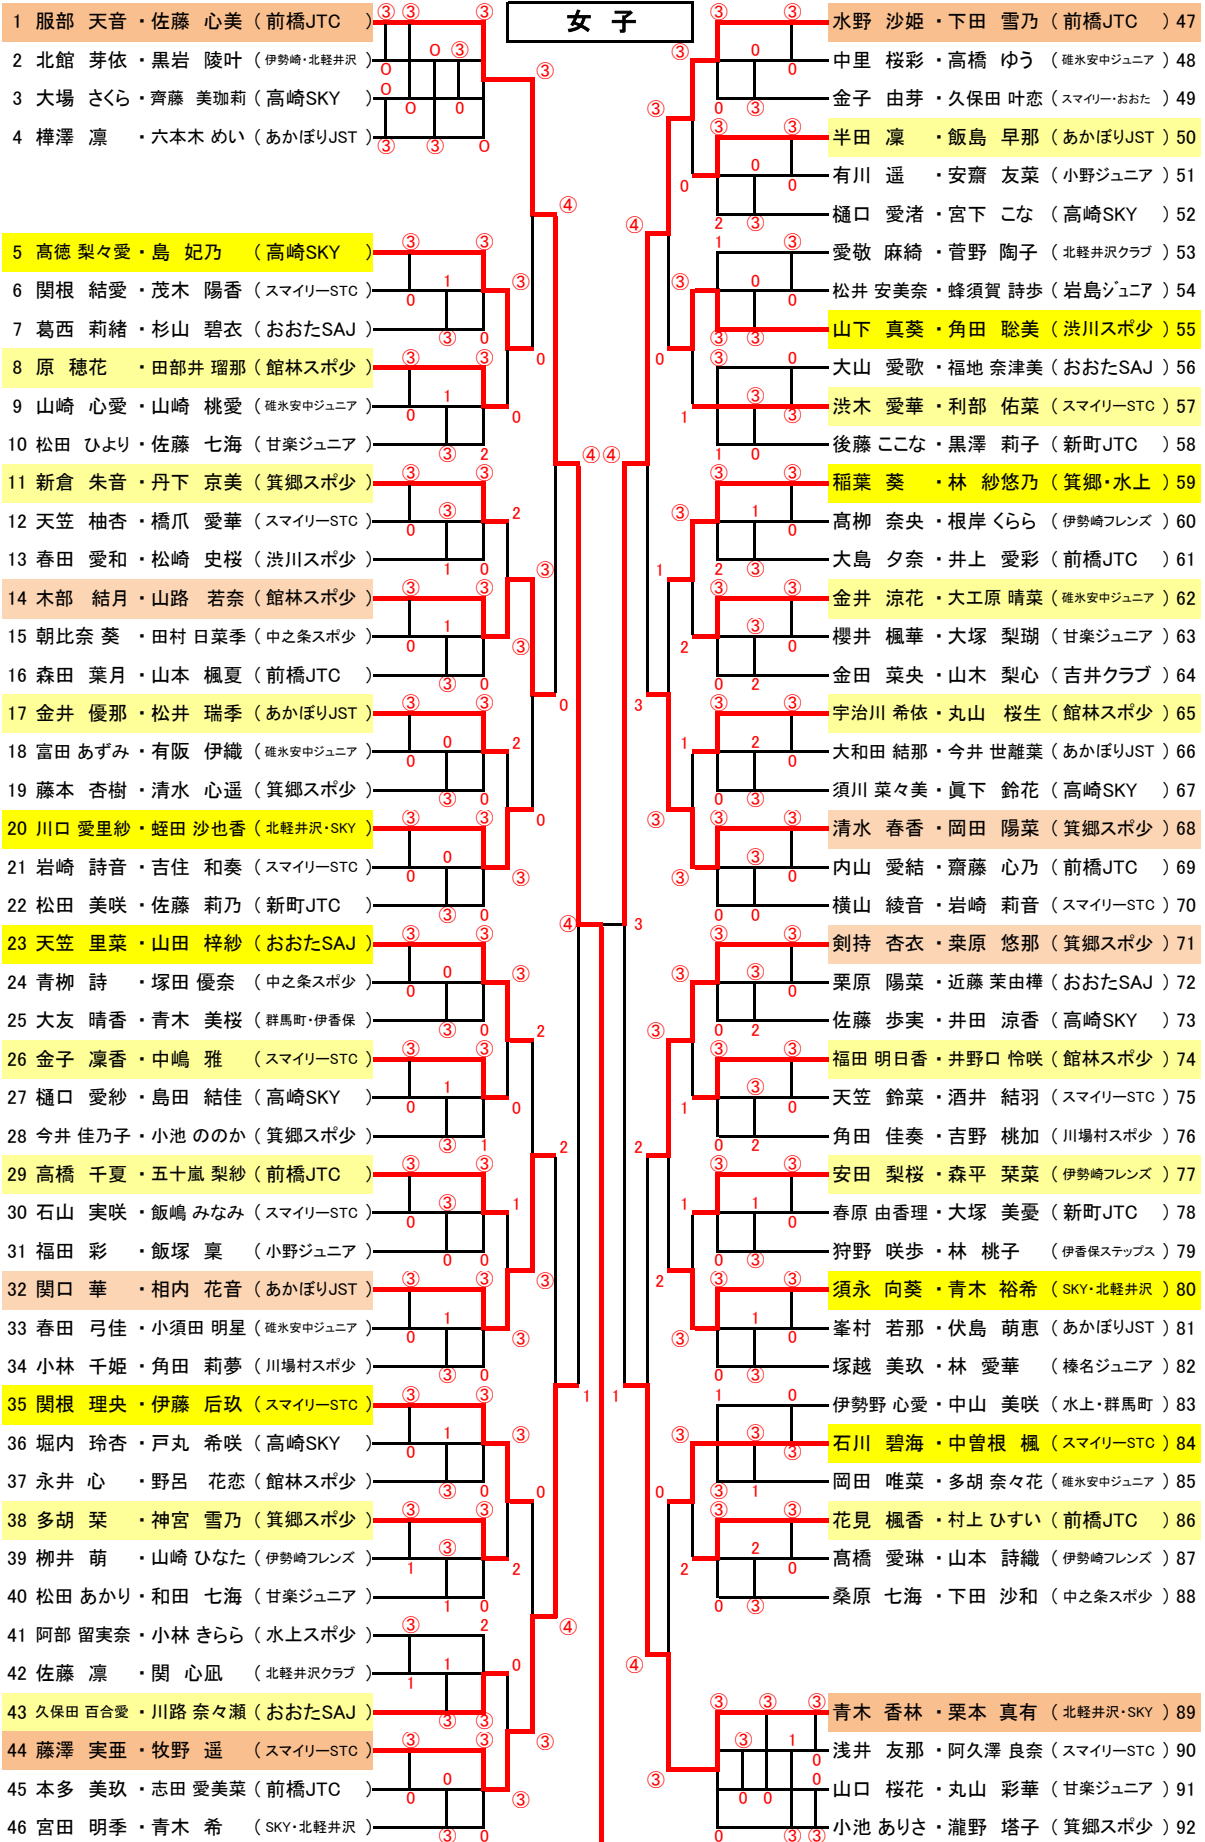

第34回 全日本小学生ソフトテニス選手権大会群馬県予選会
兼 関東小学生ソフトテニス選手権大会[高学年の部]群馬県予選会

平成29年5月6日(土)
前橋総合運動公園テニスコート

服部 天音・佐藤 心美 (前橋JTC)

女子 全国・関東 出場順 順位決定	【3位決定戦】	44 藤澤 実亜・牧野 遥 (スマイリーSTC) ④ - ③ 青木 香林・栗本 真有 (北軽井沢・SKY) 89
	【5-8位決定戦①】	14 木部 結月・山路 若奈 (館林スポ少) 2 - ③ 関口 華・相内 花音 (あかぼりJST) 32
	【5-8位決定戦②】	68 清水 春香・岡田 陽菜 (箕郷スポ少) 1 - ③ 剣持 杏衣・栗原 悠那 (箕郷スポ少) 71
	【5-6位決定戦】	32 関口 華・相内 花音 (あかぼりJST) 2 - ③ 剣持 杏衣・栗原 悠那 (箕郷スポ少) 71
	【7-8位決定戦】	14 木部 結月・山路 若奈 (館林スポ少) 2 - ③ 清水 春香・岡田 陽菜 (箕郷スポ少) 68