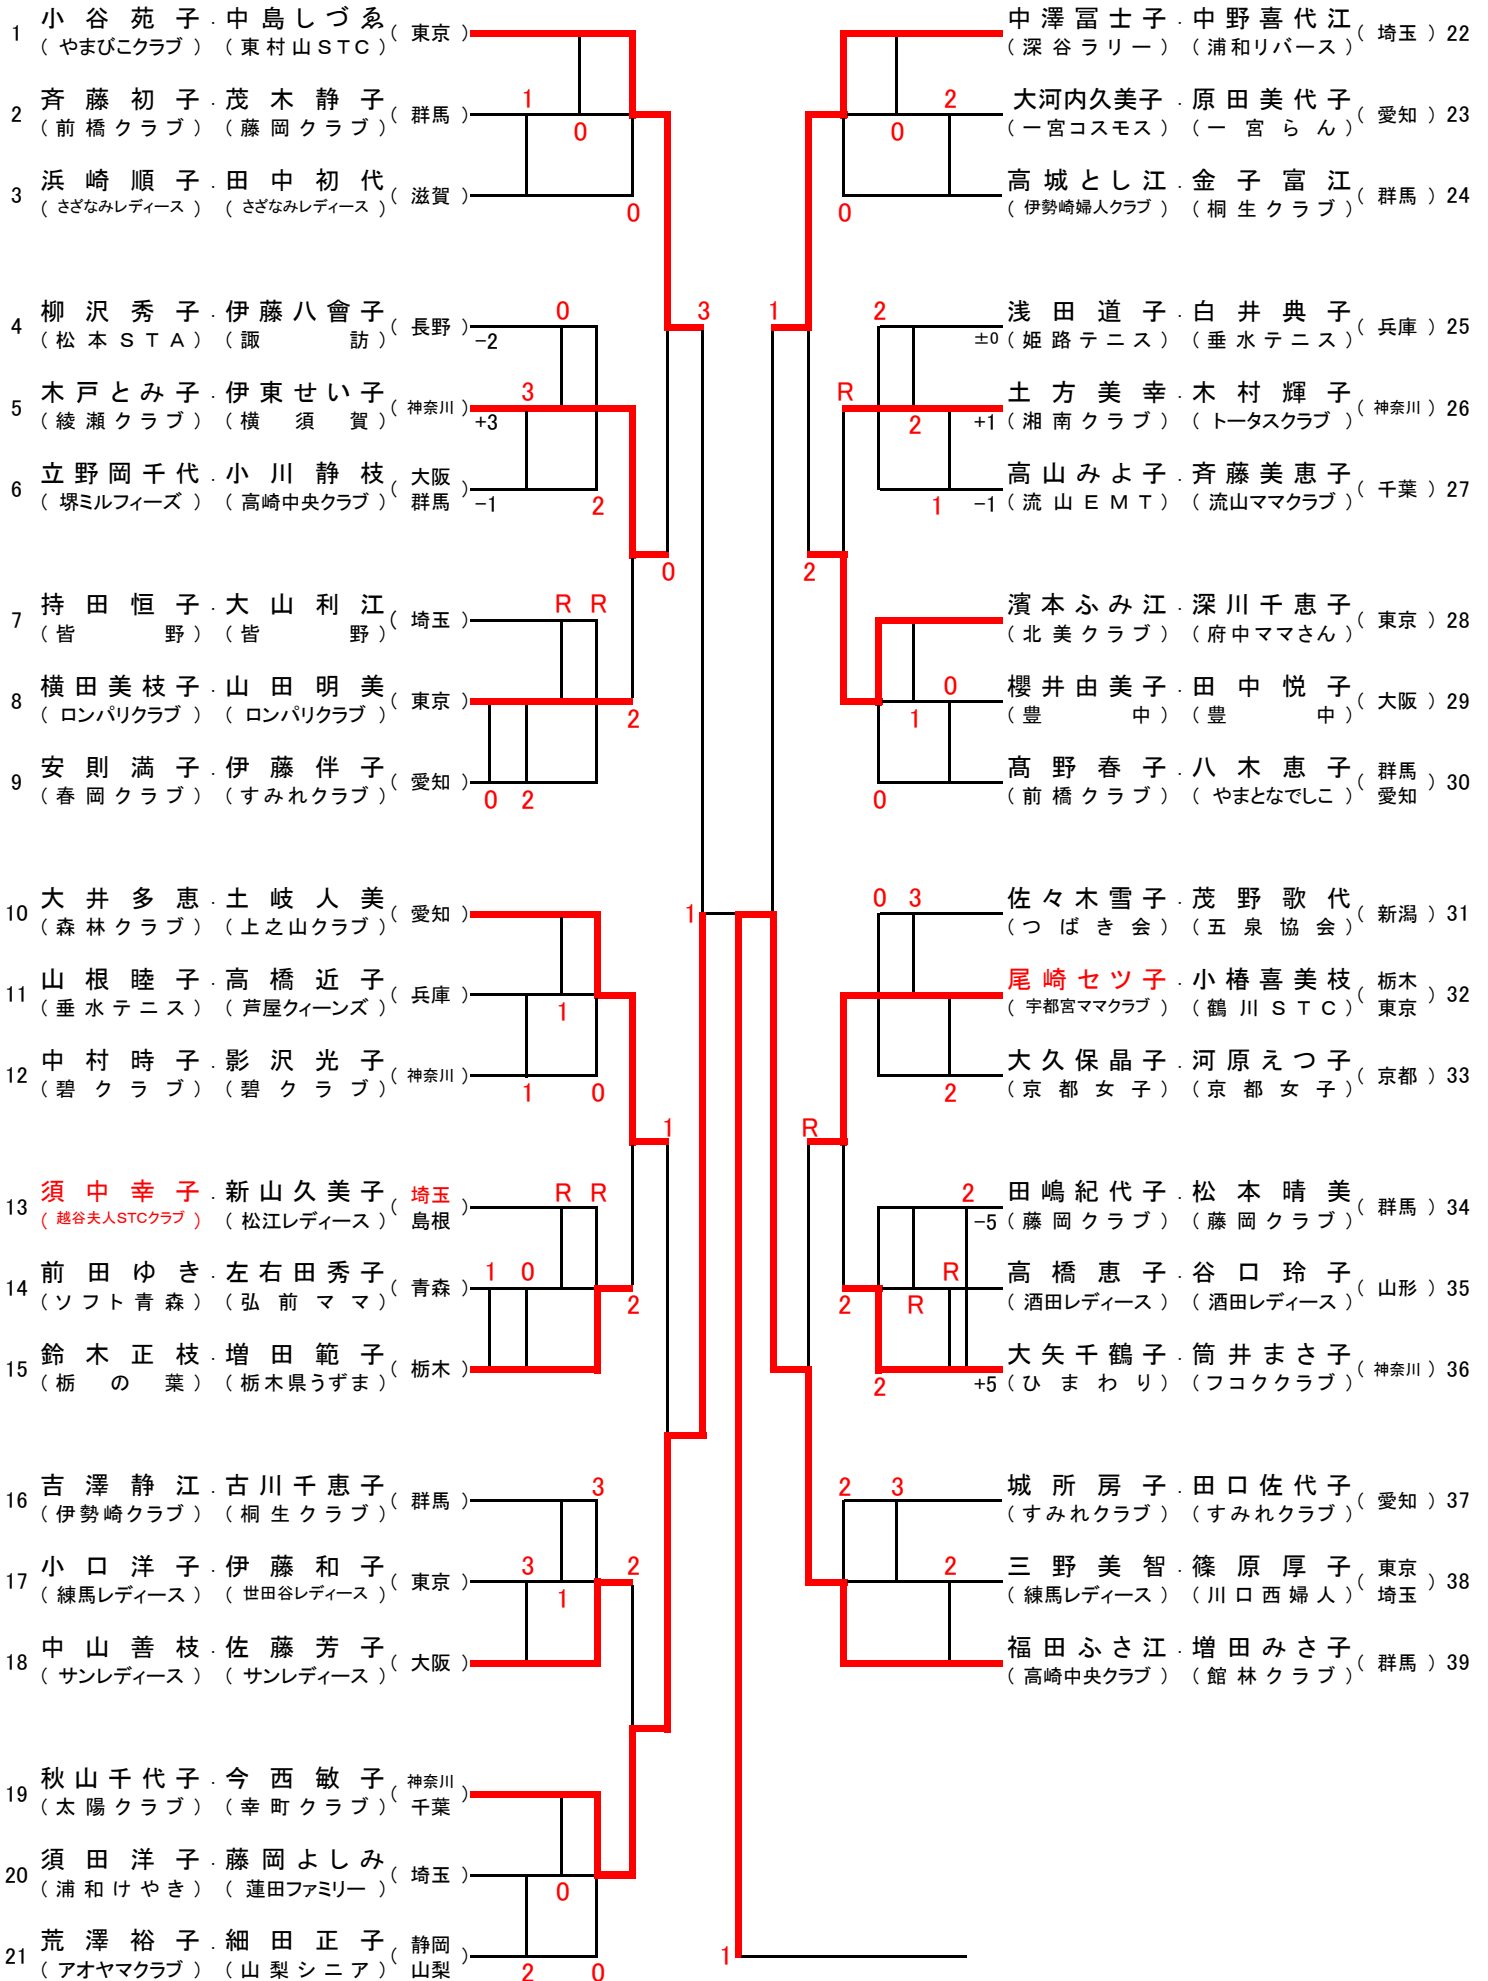

ももブロック (満80歳以上)

さくら ブロック (満75歳以上)

さつき ブロック (満70歳以上)

さつき ブロック (満70歳以上)

きくブロック (満55歳以上)

ゆりブロック (満45歳以上)

1	前田仁美 (三鷹クラブ)	矢崎美穂 (杉並文化クラブ)	(東京)	1	47	上村知栄子 (和歌山)	・	小谷麻紀 (大阪)	太田郁子 (飯田STC)	芦部美奈子 (飯田STC)	(長野)	34
2	伊藤美奈子 (豊橋協会)	池上京子 (みのわ協会)	(愛知)	0					中島恭仁子 (たちばなクラブ)	橋本操 (たちばなクラブ)	(東京)	35
3	間庭玲子 (群馬町クラブ)	神子澤厚子 (群馬町クラブ)	(群馬)	0	0				吉村里香 (高崎中央クラブ)	三輪文子 (高崎中央クラブ)	(群馬)	36
4	下村万貴子 (フコクラブ)	渡邊扶佐子 (BLUE TAKAX)	(神奈川)	0	0				松下春枝 (我孫子ママ)	石澤由香 (我孫子ママ)	(千葉)	37
5	小野由香子 (臼杵)	大穂裕子 (須恵レディース)	(大分)	1	0				村尾晃子 (カトレア)	千々岩昭子 (カトレア)	(福岡)	38
6	権藤理咲 (白河レディース)	石田晴美 (白河レディース)	(福島)	0	0				中村かなめ (朝比奈クラブ)	篠原理香 (明神台クラブ)	(神奈川)	39
7	木檜洋子 (高崎中央クラブ)	治田かつ江 (Palaistra)	(群馬)	2	3				平本美保 (川越リバー)	川邊陽子 (川口クラブ)	(埼玉)	40
8	池下明子 (ABCクラブ)	稲毛智子 (ABCクラブ)	(和歌山)	1	0				大野倫子 (岡崎バード)	加藤典子 (岡崎バード)	(愛知)	41
9	関谷初美 (所沢市民クラブ)	藤澤香澄 (朝霞市連盟)	(埼玉)	0	0				服部純代 (ストレート)	富田麻里子 (明石レディース)	(京都)	42
10	櫻井佳子 (豊田クラブ)	松嶋晴美 (豊田クラブ)	(愛知)	0	0				酒井貴子 (BLUE TAKAX)	三ツ木和子 (ミドウクラブ)	(東京)	43
11	中里見明美 (東松山レディス)	佐藤由里 (ミドウクラブ)	(埼玉)	1	0				佐藤エリ子 (市尼OBクラブ)	大島美津代 (市尼OBクラブ)	(兵庫)	44
12	島村奈緒美 (日立はまゆう)	鈴木理香 (友路クラブ)	(茨城)	1	0				飯塚智枝子 (足利ママクラブ)	濱澤佳誉 (ストーン・ウイング)	(栃木)	45
13	岡本真実 (Mars)	上路典子 (Mars)	(京都)	0	0				中島純枝 (群馬町クラブ)	神宮利恵子 (甘楽町クラブ)	(群馬)	46
14	生方弘美 (沼田クラブ)	佐藤香里 (沼田クラブ)	(群馬)	0	0				上村知栄子 (L.C.C)	小谷麻紀 (箕面サングリーン)	(和歌山)	47
15	片桐浩子 (佐久ソフテニス連盟)	宮澤真由美 (松本STA)	(長野)	0	0				柏木瞳 (熊谷クラブ)	島田寿恵美 (所沢ペアート)	(埼玉)	48
16	水田久美子 (大野城)	中野三恵 (カトレア)	(福岡)	0	0				山口美詠子 (長崎アジサイ)	山崎亜紀 (長崎フレッシュ)	(長崎)	49
17	半澤深雪 (すみれクラブ)	内山立子 (名古屋OGわかば)	(愛知)	3	0				山田里美 (秋田レディース)	八木澤香里 (日立はまゆう)	(秋田)	50
18	関口貴子 (太田クラブ)	木元弘子 (太田クラブ)	(群馬)	0	2				後藤美樹 (サークルイト)	重谷美由紀 (カトレア)	(福岡)	51
19	三原聡子 (今津クラブ)	中西純子 (今津クラブ)	(兵庫)	-1	2				竹澤綾子 (太田クラブ)	豊田亜希子 (太田クラブ)	(群馬)	52
20	山口ゆかり (鳥栖クラブ)	宮崎公恵 (人吉くま)	(佐賀)	3	0				伊東純子 (福知山ウイディ)	上原あゆみ (ビパーチェ綾部)	(京都)	53
21	海老澤逸子 (やまびこクラブ)	太田由美子 (世田谷レディース)	(東京)	±0	3				橋本恵美 (岩槻すみれ)	林田京子 (浦和むつみ)	(埼玉)	54
22	寺島典子 (群馬町クラブ)	金井克代 (群馬町クラブ)	(群馬)	0	0				春藤麻美 (練馬レディース)	水谷泰子 (太田レディース)	(東京)	55
23	加藤英子 (飯田STC)	小林尚子 (飯田STC)	(長野)	R	R				松本まい子 (伊勢崎婦人クラブ)	手島祐子 (伊勢崎SK)	(群馬)	56
24	江面ゆかり (大田原ママ)	大平美由紀 (真岡四ツ葉)	(栃木)	2	2				池田洋美 (今市)	君島由貴子 (黒磯ローズ)	(栃木)	57
25	藤岡友子 (岩槻すみれ)	鈴木節子 (BLUE TAKAX)	(埼玉)	0	0				宮原真樹 (上田STC)	坂田里美 (上田STC)	(長野)	58
26	浅田彰子 (豊中)	安川美香 (豊中)	(大阪)	0	0				金親利予 (朝霞市連盟)	安岡今日子 (朝霞市連盟)	(埼玉)	59
27	大山裕美子 (野ばらレディース)	青木宏美 (勝田クラブ)	(茨城)	R	R				山田美鈴 (玉島TC)	北林利江 (杉並文化クラブ)	(東京)	60
28	蓮見悦子 (館林クラブ)	松本みゆき (館林クラブ)	(群馬)	1	0				西出富美 (ABCクラブ)	富田綾子 (河南クラブ)	(和歌山)	61
29	村田幸子 (蒲生レディース)	小堀春恵 (蒲生レディース)	(滋賀)	R	R				中根治美 (岡崎ロングロン)	須原千恵 (すみれクラブ)	(愛知)	62
30	松山晶 (長崎アジサイ)	本多菜穂子 (諫早レディース)	(長崎)	0	0				飯塚正栄 (富岡STC)	間庭久美子 (群馬町クラブ)	(群馬)	63
31	大高さおり (けやきクラブ)	鈴木由美子 (けやきクラブ)	(宮城)	0	0				渡辺美奈子 (台東グリーンテニス)	津元千恵子 (台東グリーンテニス)	(東京)	64
32	清水ミトエ (入間ソフトテニス)	秋本啓美 (東村山STS)	(埼玉)	0	2							
33	小野暁子 (横浜PSC)	村田朝絵 (小金原クラブ)	(神奈川)	0	3							