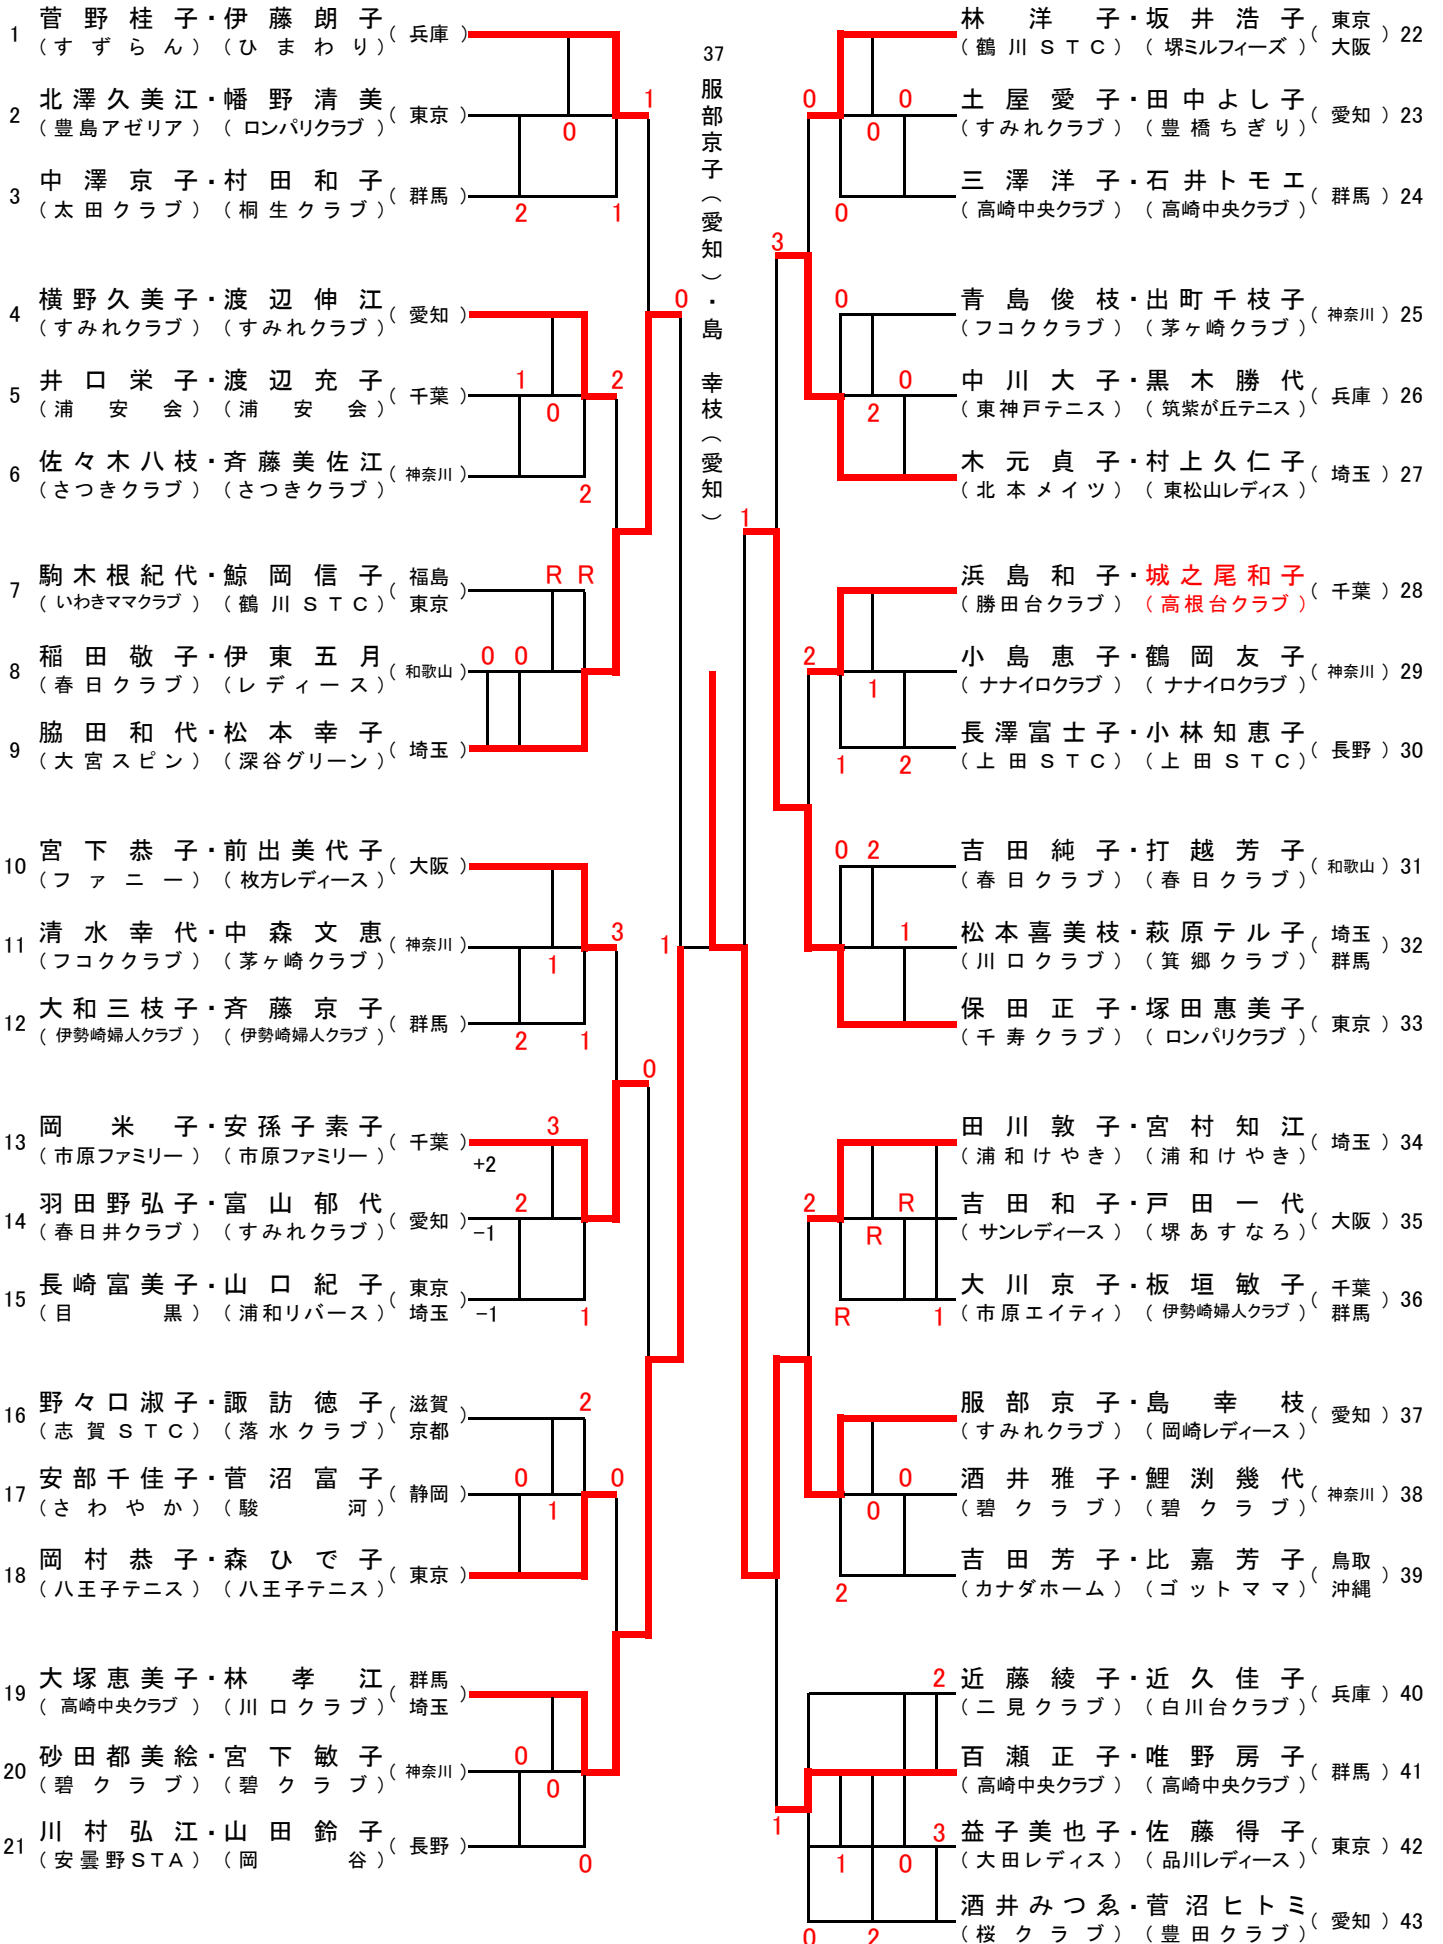

ももブロック (満80歳以上)

さくら ブロック (満75歳以上)

さつき ブロック (満70歳以上)

さつき ブロック (満70歳以上)

きくブロック (満55歳以上)

ゆりブロック (満45歳以上)

1	前田仁美 (三鷹クラブ)	矢崎美穂 (杉並文化クラブ)	(東京)	1	47	上村知栄子 (和歌山)	・	小谷麻紀 (大阪)	太田郁子 (飯田STC)	芦部美奈子 (飯田STC)	(長野)	34
2	伊藤美奈子 (豊橋協会)	池上京子 (みのわ協会)	(愛知)	0					中島恭仁子 (たちばなクラブ)	橋本操 (たちばなクラブ)	(東京)	35
3	間庭玲子 (群馬町クラブ)	神子澤厚子 (群馬町クラブ)	(群馬)	0	0				吉村里香 (高崎中央クラブ)	三輪文子 (高崎中央クラブ)	(群馬)	36
4	下村万貴子 (フコクラブ)	渡邊扶佐子 (BLUE TAKAX)	(神奈川)	0	0				松下春枝 (我孫子ママ)	石澤由香 (我孫子ママ)	(千葉)	37
5	小野由香子 (臼杵)	大穂裕子 (須恵レディース)	(大分)	1	0				村尾晃子 (カトレア)	千々岩昭子 (カトレア)	(福岡)	38
6	権藤理咲 (白河レディース)	石田晴美 (白河レディース)	(福島)	0	0				中村かなめ (朝比奈クラブ)	篠原理香 (明神台クラブ)	(神奈川)	39
7	木檜洋子 (高崎中央クラブ)	治田かつ江 (Palaistra)	(群馬)	2	3				平本美保 (川越リバー)	川邊陽子 (川口クラブ)	(埼玉)	40
8	池下明子 (ABCクラブ)	稲毛智子 (ABCクラブ)	(和歌山)	1	0				大野倫子 (岡崎バード)	加藤典子 (岡崎バード)	(愛知)	41
9	関谷初美 (所沢市民クラブ)	藤澤香澄 (朝霞市連盟)	(埼玉)	0	0				服部純代 (ストレート)	富田麻里子 (明石レディース)	(京都)	42
10	櫻井佳子 (豊田クラブ)	松嶋晴美 (豊田クラブ)	(愛知)	0	0				酒井貴子 (BLUE TAKAX)	三ツ木和子 (ミドウクラブ)	(東京)	43
11	中里見明美 (東松山レディス)	佐藤由里 (ミドウクラブ)	(埼玉)	1	0				佐藤エリ子 (市尼OBクラブ)	大島美津代 (市尼OBクラブ)	(兵庫)	44
12	島村奈緒美 (日立はまゆう)	鈴木理香 (友路クラブ)	(茨城)	1	0				飯塚智枝子 (足利ママクラブ)	濱澤佳誉 (ストーン・ウイング)	(栃木)	45
13	岡本真実 (Mars)	上路典子 (Mars)	(京都)	0	0				中島純枝 (群馬町クラブ)	神宮利恵子 (甘楽町クラブ)	(群馬)	46
14	生方弘美 (沼田クラブ)	佐藤香里 (沼田クラブ)	(群馬)	0	0				上村知栄子 (L.C.C)	小谷麻紀 (箕面サングリーン)	(和歌山)	47
15	片桐浩子 (佐久ソフテニス連盟)	宮澤真由美 (松本STA)	(長野)	0	0				柏木瞳 (熊谷クラブ)	島田寿恵美 (所沢ペアート)	(埼玉)	48
16	水田久美子 (大野城)	中野三恵 (カトレア)	(福岡)	0	0				山口美詠子 (長崎アジサイ)	山崎亜紀 (長崎フレッシュ)	(長崎)	49
17	半澤深雪 (すみれクラブ)	内山立子 (名古屋OGわかば)	(愛知)	3	0				山田里美 (秋田レディース)	八木澤香里 (日立はまゆう)	(秋田)	50
18	関口貴子 (太田クラブ)	木元弘子 (太田クラブ)	(群馬)	0	2				後藤美樹 (サークルイト)	重谷美由紀 (カトレア)	(福岡)	51
19	三原聡子 (今津クラブ)	中西純子 (今津クラブ)	(兵庫)	-1	2				竹澤綾子 (太田クラブ)	豊田亜希子 (太田クラブ)	(群馬)	52
20	山口ゆかり (鳥栖クラブ)	宮崎公恵 (人吉くま)	(佐賀)	3	0				伊東純子 (福知山ウイディ)	上原あゆみ (ビパーチェ綾部)	(京都)	53
21	海老澤逸子 (やまびこクラブ)	太田由美子 (世田谷レディース)	(東京)	±0	3				橋本恵美 (岩槻すみれ)	林田京子 (浦和むつみ)	(埼玉)	54
22	寺島典子 (群馬町クラブ)	金井克代 (群馬町クラブ)	(群馬)	0	0				春藤麻美 (練馬レディース)	水谷泰子 (太田レディース)	(東京)	55
23	加藤英子 (飯田STC)	小林尚子 (飯田STC)	(長野)	R	R				松本まい子 (伊勢崎婦人クラブ)	手島祐子 (伊勢崎SK)	(群馬)	56
24	江面ゆかり (大田原ママ)	大平美由紀 (真岡四ツ葉)	(栃木)	2	2				池田洋美 (今市)	君島由貴子 (黒磯ローズ)	(栃木)	57
25	藤岡友子 (岩槻すみれ)	鈴木節子 (BLUE TAKAX)	(埼玉)	0	0				宮原真樹 (上田STC)	坂田里美 (上田STC)	(長野)	58
26	浅田彰子 (豊中)	安川美香 (豊中)	(大阪)	0	0				金親利予 (朝霞市連盟)	安岡今日子 (朝霞市連盟)	(埼玉)	59
27	大山裕美子 (野ばらレディース)	青木宏美 (勝田クラブ)	(茨城)	R	R				山田美鈴 (玉島TC)	北林利江 (杉並文化クラブ)	(東京)	60
28	蓮見悦子 (館林クラブ)	松本みゆき (館林クラブ)	(群馬)	1	0				西出富美 (ABCクラブ)	富田綾子 (河南クラブ)	(和歌山)	61
29	村田幸子 (蒲生レディース)	小堀春恵 (蒲生レディース)	(滋賀)	R	R				中根治美 (岡崎ロングロン)	須原千恵 (すみれクラブ)	(愛知)	62
30	松山晶 (長崎アジサイ)	本多菜穂子 (諫早レディース)	(長崎)	0	0				飯塚正栄 (富岡STC)	間庭久美子 (群馬町クラブ)	(群馬)	63
31	大高さおり (けやきクラブ)	鈴木由美子 (けやきクラブ)	(宮城)	0	0				渡辺美奈子 (台東グリーンテニス)	津元千恵子 (台東グリーンテニス)	(東京)	64
32	清水ミトエ (入間ソフトテニス)	秋本啓美 (東村山STS)	(埼玉)	0	2							
33	小野暁子 (横浜PSC)	村田朝絵 (小金原クラブ)	(神奈川)	0	3							