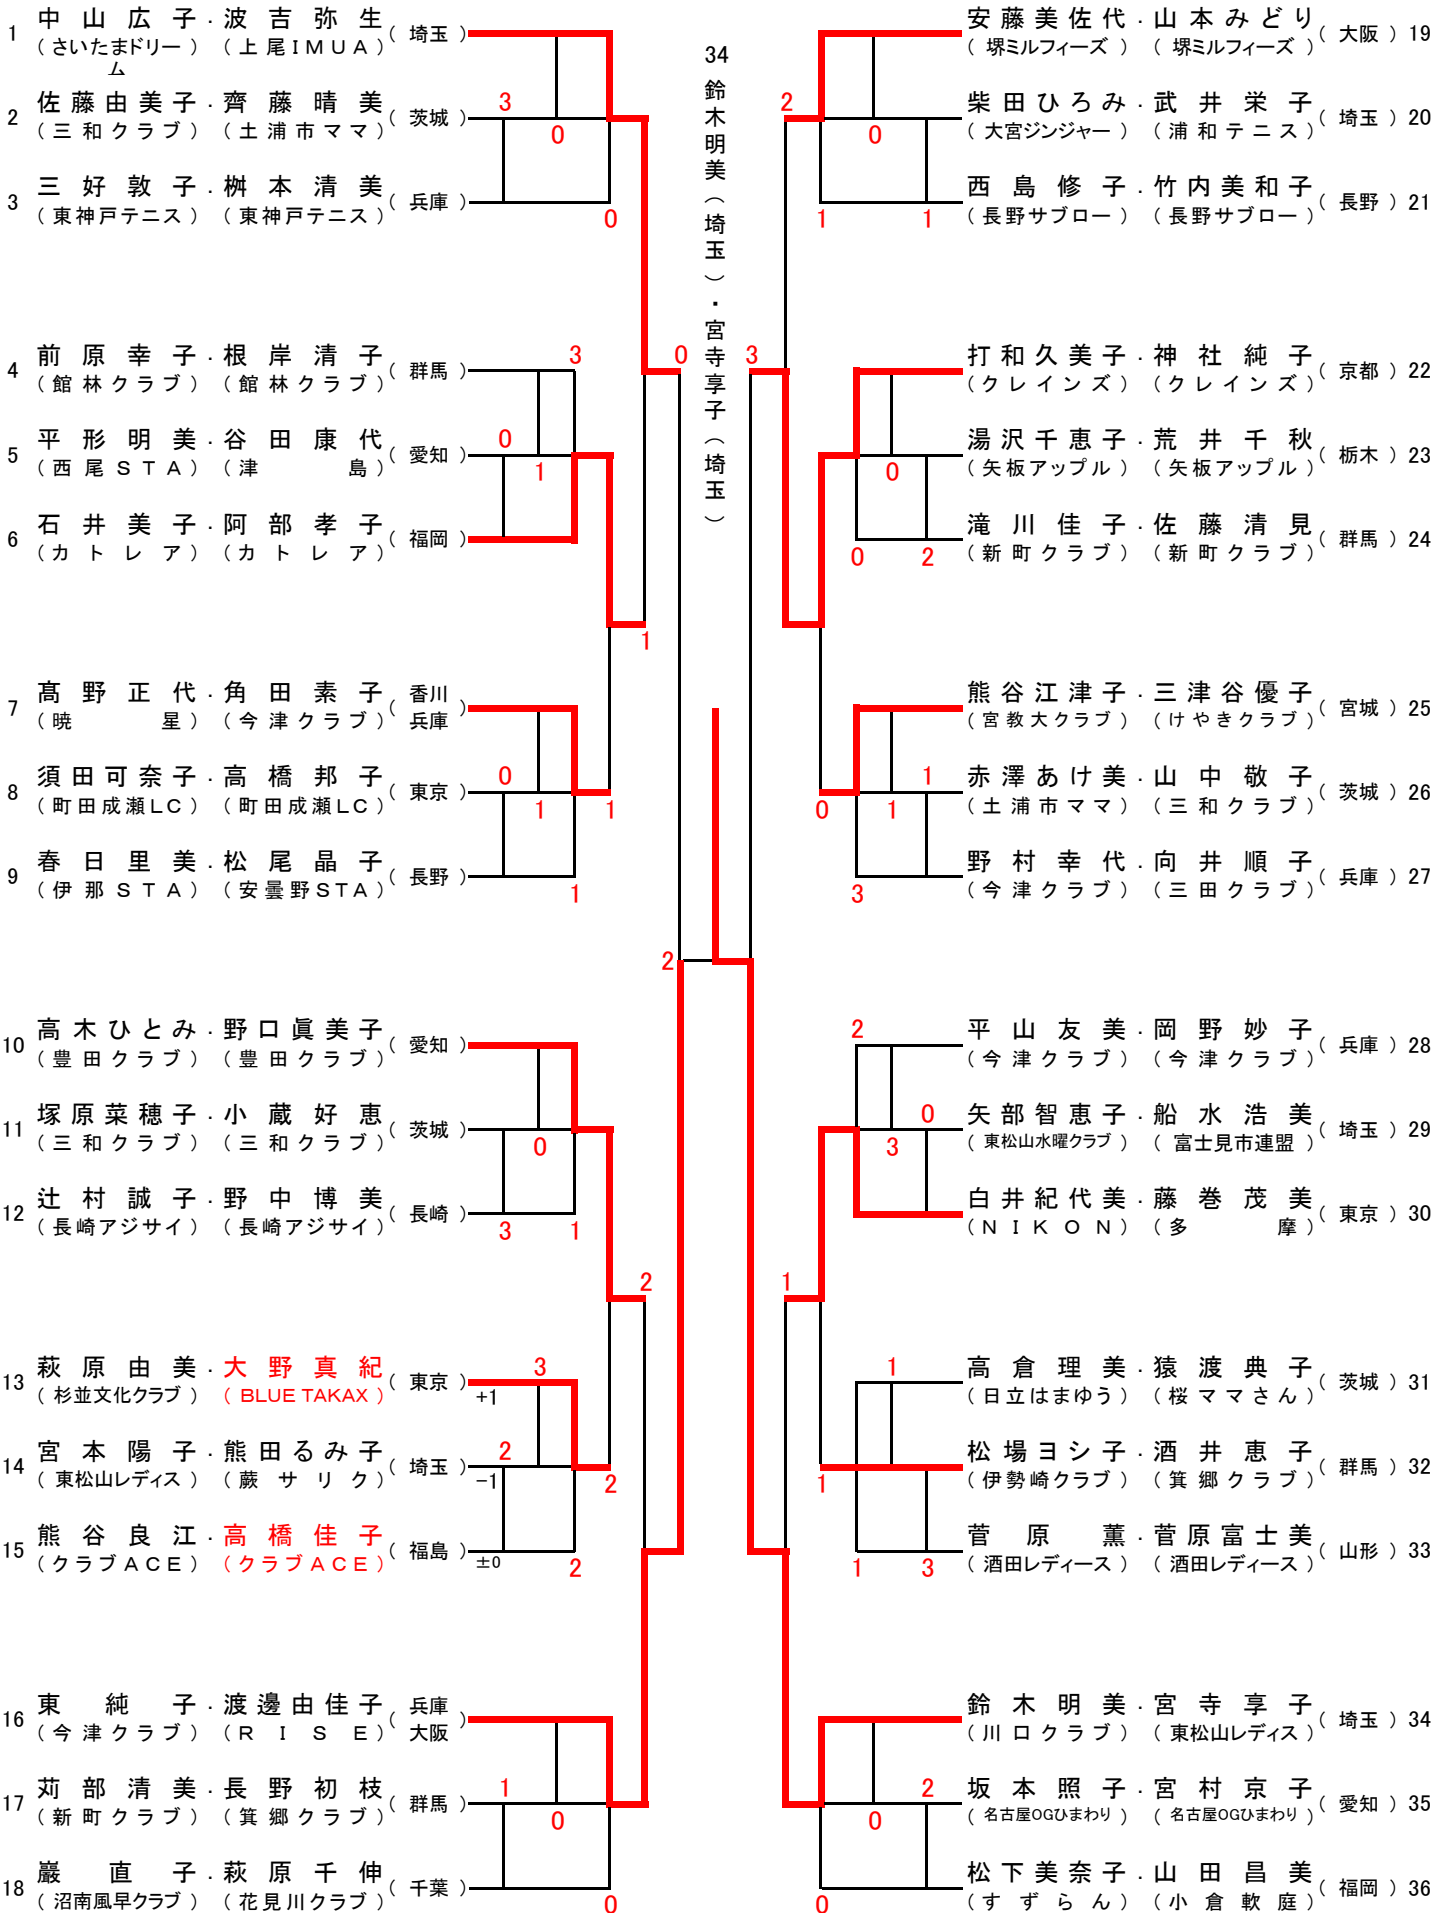

ももブロック (満80歳以上)

さくら ブロック (満75歳以上)

さつき ブロック (満70歳以上)

さつき ブロック (満70歳以上)

きくブロック (満55歳以上)

ゆりブロック (満45歳以上)

1	前田仁美 (三鷹クラブ)	矢崎美穂 (杉並文化クラブ)	(東京)	1	47	上村知栄子 (和歌山)	・	小谷麻紀 (大阪)	太田郁子 (飯田STC)	芦部美奈子 (飯田STC)	(長野)	34
2	伊藤美奈子 (豊橋協会)	池上京子 (みのわ協会)	(愛知)	0					中島恭仁子 (たちばなクラブ)	橋本操 (たちばなクラブ)	(東京)	35
3	間庭玲子 (群馬町クラブ)	神子澤厚子 (群馬町クラブ)	(群馬)	0	0				吉村里香 (高崎中央クラブ)	三輪文子 (高崎中央クラブ)	(群馬)	36
4	下村万貴子 (フコクラブ)	渡邊扶佐子 (BLUE TAKAX)	(神奈川)	0	0				松下春枝 (我孫子ママ)	石澤由香 (我孫子ママ)	(千葉)	37
5	小野由香子 (臼杵)	大穂裕子 (須恵レディース)	(大分)	1	0				村尾晃子 (カトレア)	千々岩昭子 (カトレア)	(福岡)	38
6	権藤理咲 (白河レディース)	石田晴美 (白河レディース)	(福島)	0	0				中村かなめ (朝比奈クラブ)	篠原理香 (明神台クラブ)	(神奈川)	39
7	木檜洋子 (高崎中央クラブ)	治田かつ江 (Palaistra)	(群馬)	2	3				平本美保 (川越リバー)	川邊陽子 (川口クラブ)	(埼玉)	40
8	池下明子 (ABCクラブ)	稲毛智子 (ABCクラブ)	(和歌山)	1	0				大野倫子 (岡崎バード)	加藤典子 (岡崎バード)	(愛知)	41
9	関谷初美 (所沢市民クラブ)	藤澤香澄 (朝霞市連盟)	(埼玉)	0	0				服部純代 (ストレート)	富田麻里子 (明石レディース)	(京都)	42
10	櫻井佳子 (豊田クラブ)	松嶋晴美 (豊田クラブ)	(愛知)	0	0				酒井貴子 (BLUE TAKAX)	三ツ木和子 (ミドウクラブ)	(東京)	43
11	中里見明美 (東松山レディス)	佐藤由里 (ミドウクラブ)	(埼玉)	1	0				佐藤エリ子 (市尼OBクラブ)	大島美津代 (市尼OBクラブ)	(兵庫)	44
12	島村奈緒美 (日立はまゆう)	鈴木理香 (友路クラブ)	(茨城)	1	0				飯塚智枝子 (足利ママクラブ)	濱澤佳誉 (ストーン・ウイング)	(栃木)	45
13	岡本真実 (Mars)	上路典子 (Mars)	(京都)	0	0				中島純枝 (群馬町クラブ)	神宮利恵子 (甘楽町クラブ)	(群馬)	46
14	生方弘美 (沼田クラブ)	佐藤香里 (沼田クラブ)	(群馬)	0	0				上村知栄子 (L.C.C)	小谷麻紀 (箕面サングリーン)	(和歌山)	47
15	片桐浩子 (佐久ソフテニス連盟)	宮澤真由美 (松本STA)	(長野)	0	0				柏木瞳 (熊谷クラブ)	島田寿恵美 (所沢ペアート)	(埼玉)	48
16	水田久美子 (大野城)	中野三恵 (カトレア)	(福岡)	0	0				山口美詠子 (長崎アジサイ)	山崎亜紀 (長崎フレッシュ)	(長崎)	49
17	半澤深雪 (すみれクラブ)	内山立子 (名古屋OGわかば)	(愛知)	3	0				山田里美 (秋田レディース)	八木澤香里 (日立はまゆう)	(秋田)	50
18	関口貴子 (太田クラブ)	木元弘子 (太田クラブ)	(群馬)	0	2				後藤美樹 (サークルイト)	重谷美由紀 (カトレア)	(福岡)	51
19	三原聡子 (今津クラブ)	中西純子 (今津クラブ)	(兵庫)	-1	2				竹澤綾子 (太田クラブ)	豊田亜希子 (太田クラブ)	(群馬)	52
20	山口ゆかり (鳥栖クラブ)	宮崎公恵 (人吉くま)	(佐賀)	3	0				伊東純子 (福知山ウイディ)	上原あゆみ (ビパーチェ綾部)	(京都)	53
21	海老澤逸子 (やまびこクラブ)	太田由美子 (世田谷レディース)	(東京)	±0	3				橋本恵美 (岩槻すみれ)	林田京子 (浦和むつみ)	(埼玉)	54
22	寺島典子 (群馬町クラブ)	金井克代 (群馬町クラブ)	(群馬)	0	0				春藤麻美 (練馬レディース)	水谷泰子 (太田レディース)	(東京)	55
23	加藤英子 (飯田STC)	小林尚子 (飯田STC)	(長野)	R	R				松本まい子 (伊勢崎婦人クラブ)	手島祐子 (伊勢崎SK)	(群馬)	56
24	江面ゆかり (大田原ママ)	大平美由紀 (真岡四ツ葉)	(栃木)	2	2				池田洋美 (今市)	君島由貴子 (黒磯ローズ)	(栃木)	57
25	藤岡友子 (岩槻すみれ)	鈴木節子 (BLUE TAKAX)	(埼玉)	0	0				宮原真樹 (上田STC)	坂田里美 (上田STC)	(長野)	58
26	浅田彰子 (豊中)	安川美香 (豊中)	(大阪)	0	0				金親利予 (朝霞市連盟)	安岡今日子 (朝霞市連盟)	(埼玉)	59
27	大山裕美子 (野ばらレディース)	青木宏美 (勝田クラブ)	(茨城)	R	R				山田美鈴 (玉島TC)	北林利江 (杉並文化クラブ)	(東京)	60
28	蓮見悦子 (館林クラブ)	松本みゆき (館林クラブ)	(群馬)	1	0				西出富美 (ABCクラブ)	富田綾子 (河南クラブ)	(和歌山)	61
29	村田幸子 (蒲生レディース)	小堀春恵 (蒲生レディース)	(滋賀)	R	R				中根治美 (岡崎ロングロン)	須原千恵 (すみれクラブ)	(愛知)	62
30	松山晶 (長崎アジサイ)	本多菜穂子 (諫早レディース)	(長崎)	0	0				飯塚正栄 (富岡STC)	間庭久美子 (群馬町クラブ)	(群馬)	63
31	大高さおり (けやきクラブ)	鈴木由美子 (けやきクラブ)	(宮城)	0	0				渡辺美奈子 (台東グリーンテニス)	津元千恵子 (台東グリーンテニス)	(東京)	64
32	清水ミトエ (入間ソフトテニス)	秋本啓美 (東村山STS)	(埼玉)	0	2							
33	小野暁子 (横浜PSC)	村田朝絵 (小金原クラブ)	(神奈川)	0	3							