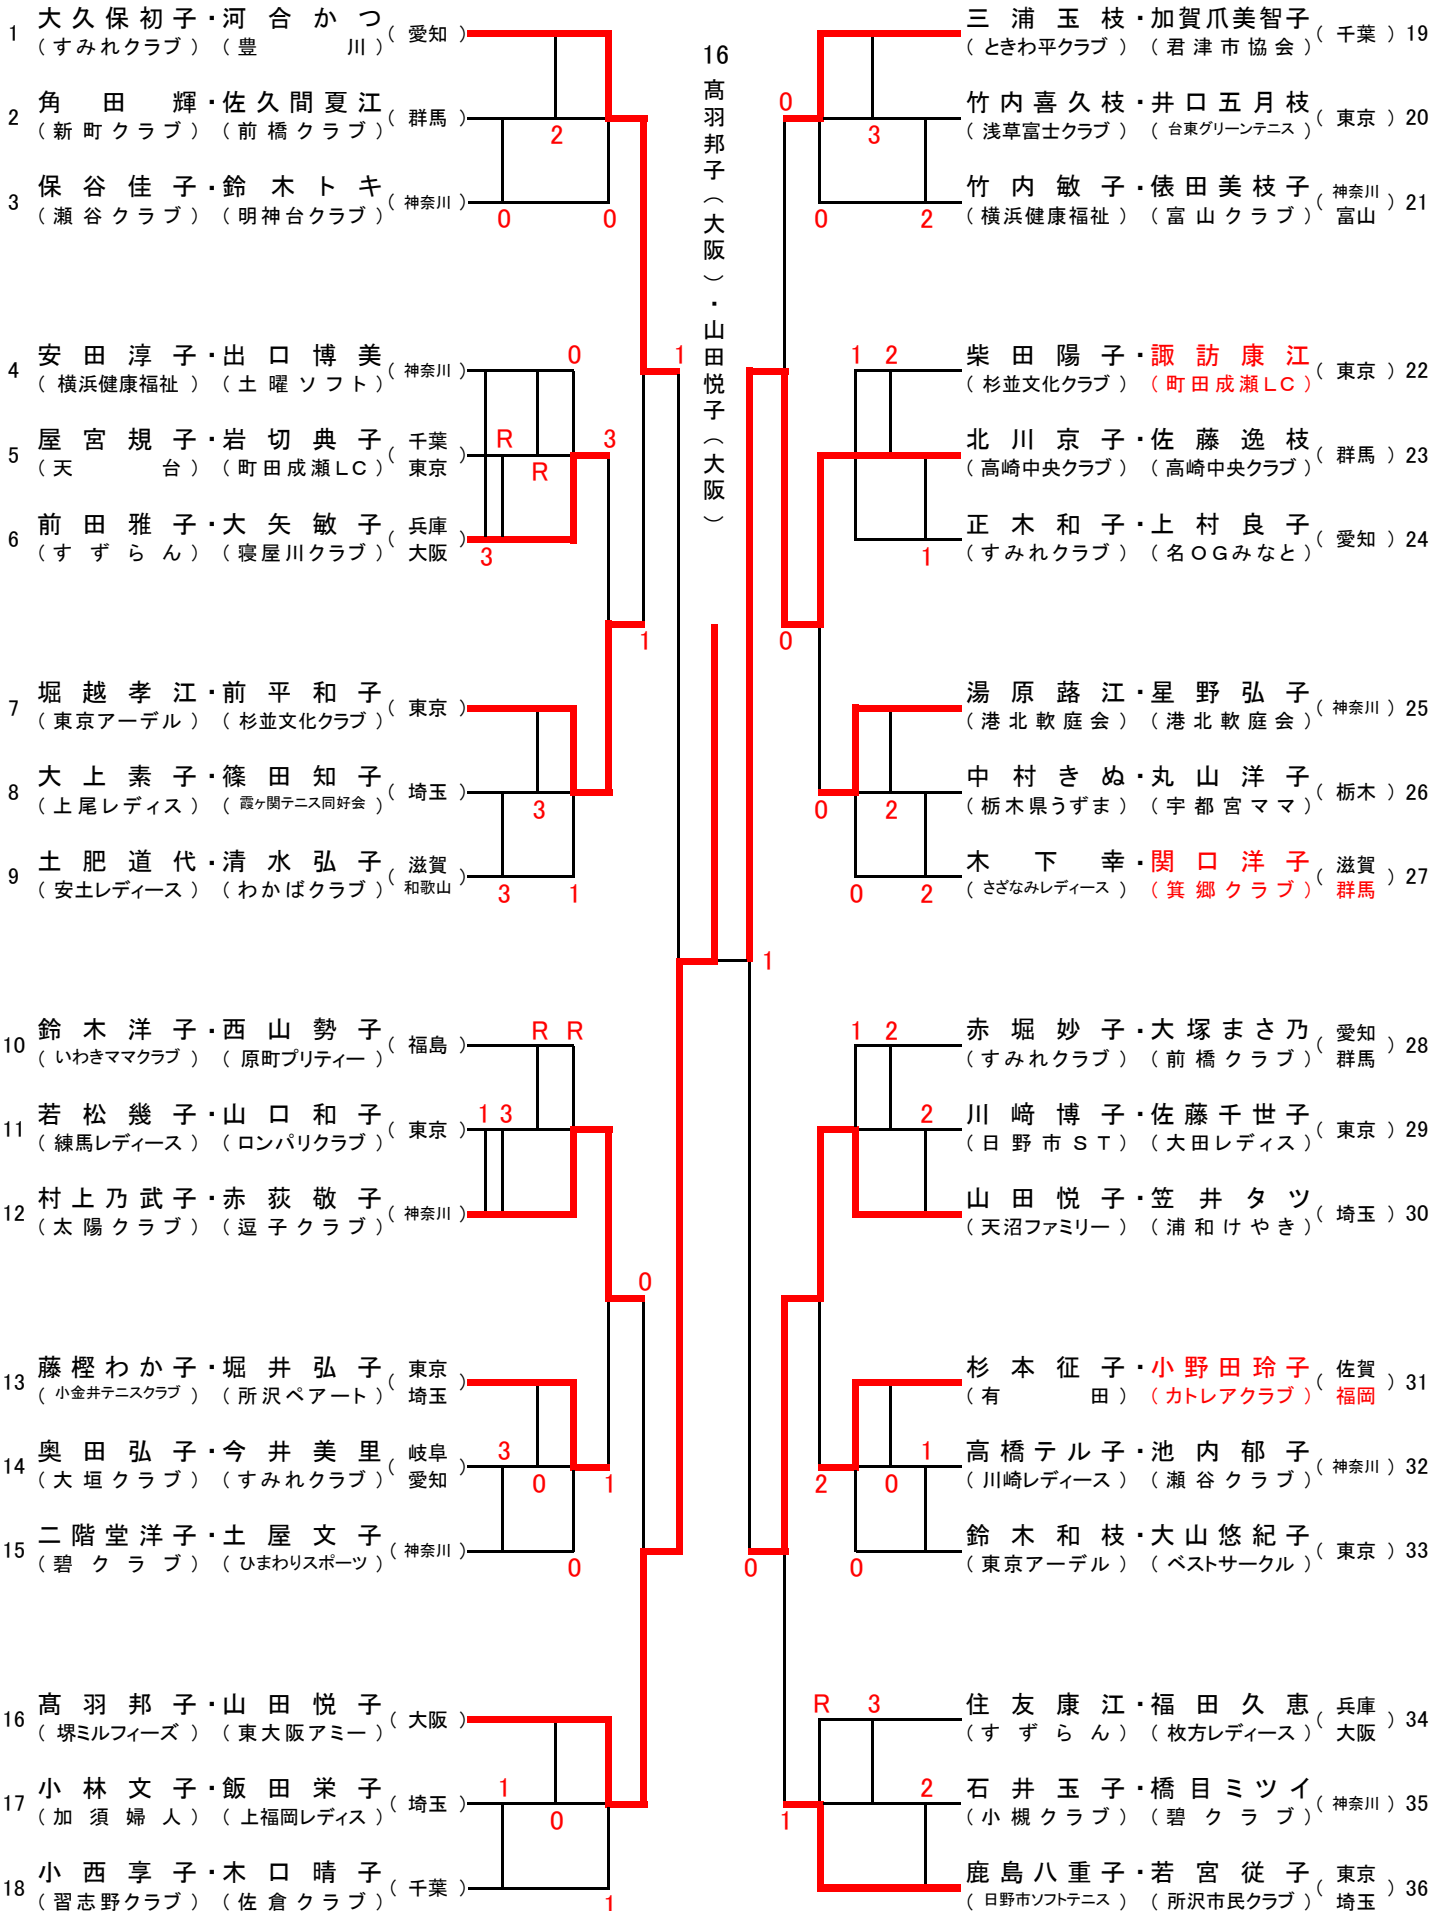

ももブロック (満80歳以上)

さくら ブロック (満75歳以上)

さつき ブロック (満70歳以上)

さつき ブロック (満70歳以上)

きくブロック (満55歳以上)

ゆりブロック (満45歳以上)

1	前田仁美 (三鷹クラブ)	矢崎美穂 (杉並文化クラブ)	(東京)	1	47	上村知栄子 (和歌山)	・	小谷麻紀 (大阪)	太田郁子 (飯田STC)	芦部美奈子 (飯田STC)	(長野)	34
2	伊藤美奈子 (豊橋協会)	池上京子 (みのわ協会)	(愛知)	0					中島恭仁子 (たちばなクラブ)	橋本操 (たちばなクラブ)	(東京)	35
3	間庭玲子 (群馬町クラブ)	神子澤厚子 (群馬町クラブ)	(群馬)	0	0				吉村里香 (高崎中央クラブ)	三輪文子 (高崎中央クラブ)	(群馬)	36
4	下村万貴子 (フコクラブ)	渡邊扶佐子 (BLUE TAKAX)	(神奈川)	0	0				松下春枝 (我孫子ママ)	石澤由香 (我孫子ママ)	(千葉)	37
5	小野由香子 (臼杵)	大穂裕子 (須恵レディース)	(大分)	1	0				村尾晃子 (カトレア)	千々岩昭子 (カトレア)	(福岡)	38
6	権藤理咲 (白河レディース)	石田晴美 (白河レディース)	(福島)	0	0				中村かなめ (朝比奈クラブ)	篠原理香 (明神台クラブ)	(神奈川)	39
7	木檜洋子 (高崎中央クラブ)	治田かつ江 (Palaistra)	(群馬)	2	3				平本美保 (川越リバー)	川邊陽子 (川口クラブ)	(埼玉)	40
8	池下明子 (ABCクラブ)	稲毛智子 (ABCクラブ)	(和歌山)	1	0				大野倫子 (岡崎バード)	加藤典子 (岡崎バード)	(愛知)	41
9	関谷初美 (所沢市民クラブ)	藤澤香澄 (朝霞市連盟)	(埼玉)	0	0				服部純代 (ストレート)	富田麻里子 (明石レディース)	(京都)	42
10	櫻井佳子 (豊田クラブ)	松嶋晴美 (豊田クラブ)	(愛知)	0	0				酒井貴子 (BLUE TAKAX)	三ツ木和子 (ミドウクラブ)	(東京)	43
11	中里見明美 (東松山レディス)	佐藤由里 (ミドウクラブ)	(埼玉)	1	0				佐藤エリ子 (市尼OBクラブ)	大島美津代 (市尼OBクラブ)	(兵庫)	44
12	島村奈緒美 (日立はまゆう)	鈴木理香 (友路クラブ)	(茨城)	1	0				飯塚智枝子 (足利ママクラブ)	濱澤佳誉 (ストーン・ウイング)	(栃木)	45
13	岡本真実 (Mars)	上路典子 (Mars)	(京都)	0	0				中島純枝 (群馬町クラブ)	神宮利恵子 (甘楽町クラブ)	(群馬)	46
14	生方弘美 (沼田クラブ)	佐藤香里 (沼田クラブ)	(群馬)	0	0				上村知栄子 (L.C.C)	小谷麻紀 (箕面サングリーン)	(和歌山)	47
15	片桐浩子 (佐久ソフテニス連盟)	宮澤真由美 (松本STA)	(長野)	0	0				柏木瞳 (熊谷クラブ)	島田寿恵美 (所沢ペアート)	(埼玉)	48
16	水田久美子 (大野城)	中野三恵 (カトレア)	(福岡)	0	0				山口美詠子 (長崎アジサイ)	山崎亜紀 (長崎フレッシュ)	(長崎)	49
17	半澤深雪 (すみれクラブ)	内山立子 (名古屋OGわかば)	(愛知)	3	0				山田里美 (秋田レディース)	八木澤香里 (日立はまゆう)	(秋田)	50
18	関口貴子 (太田クラブ)	木元弘子 (太田クラブ)	(群馬)	0	2				後藤美樹 (サークルイト)	重谷美由紀 (カトレア)	(福岡)	51
19	三原聡子 (今津クラブ)	中西純子 (今津クラブ)	(兵庫)	-1	2				竹澤綾子 (太田クラブ)	豊田亜希子 (太田クラブ)	(群馬)	52
20	山口ゆかり (鳥栖クラブ)	宮崎公恵 (人吉くま)	(佐賀)	3	0				伊東純子 (福知山ウイディ)	上原あゆみ (ビパーチェ綾部)	(京都)	53
21	海老澤逸子 (やまびこクラブ)	太田由美子 (世田谷レディース)	(東京)	±0	3				橋本恵美 (岩槻すみれ)	林田京子 (浦和むつみ)	(埼玉)	54
22	寺島典子 (群馬町クラブ)	金井克代 (群馬町クラブ)	(群馬)	0	0				春藤麻美 (練馬レディース)	水谷泰子 (太田レディース)	(東京)	55
23	加藤英子 (飯田STC)	小林尚子 (飯田STC)	(長野)	R	R				松本まい子 (伊勢崎婦人クラブ)	手島祐子 (伊勢崎SK)	(群馬)	56
24	江面ゆかり (大田原ママ)	大平美由紀 (真岡四ツ葉)	(栃木)	2	2				池田洋美 (今市)	君島由貴子 (黒磯ローズ)	(栃木)	57
25	藤岡友子 (岩槻すみれ)	鈴木節子 (BLUE TAKAX)	(埼玉)	0	0				宮原真樹 (上田STC)	坂田里美 (上田STC)	(長野)	58
26	浅田彰子 (豊中)	安川美香 (豊中)	(大阪)	0	0				金親利予 (朝霞市連盟)	安岡今日子 (朝霞市連盟)	(埼玉)	59
27	大山裕美子 (野ばらレディース)	青木宏美 (勝田クラブ)	(茨城)	R	R				山田美鈴 (玉島TC)	北林利江 (杉並文化クラブ)	(東京)	60
28	蓮見悦子 (館林クラブ)	松本みゆき (館林クラブ)	(群馬)	1	0				西出富美 (ABCクラブ)	富田綾子 (河南クラブ)	(和歌山)	61
29	村田幸子 (蒲生レディース)	小堀春恵 (蒲生レディース)	(滋賀)	R	R				中根治美 (岡崎ロングロン)	須原千恵 (すみれクラブ)	(愛知)	62
30	松山晶 (長崎アジサイ)	本多菜穂子 (諫早レディース)	(長崎)	0	0				飯塚正栄 (富岡STC)	間庭久美子 (群馬町クラブ)	(群馬)	63
31	大高さおり (けやきクラブ)	鈴木由美子 (けやきクラブ)	(宮城)	0	0				渡辺美奈子 (台東グリーンテニス)	津元千恵子 (台東グリーンテニス)	(東京)	64
32	清水ミトエ (入間ソフトテニス)	秋本啓美 (東村山STS)	(埼玉)	0	2							
33	小野暁子 (横浜PSC)	村田朝絵 (小金原クラブ)	(神奈川)	0	3							