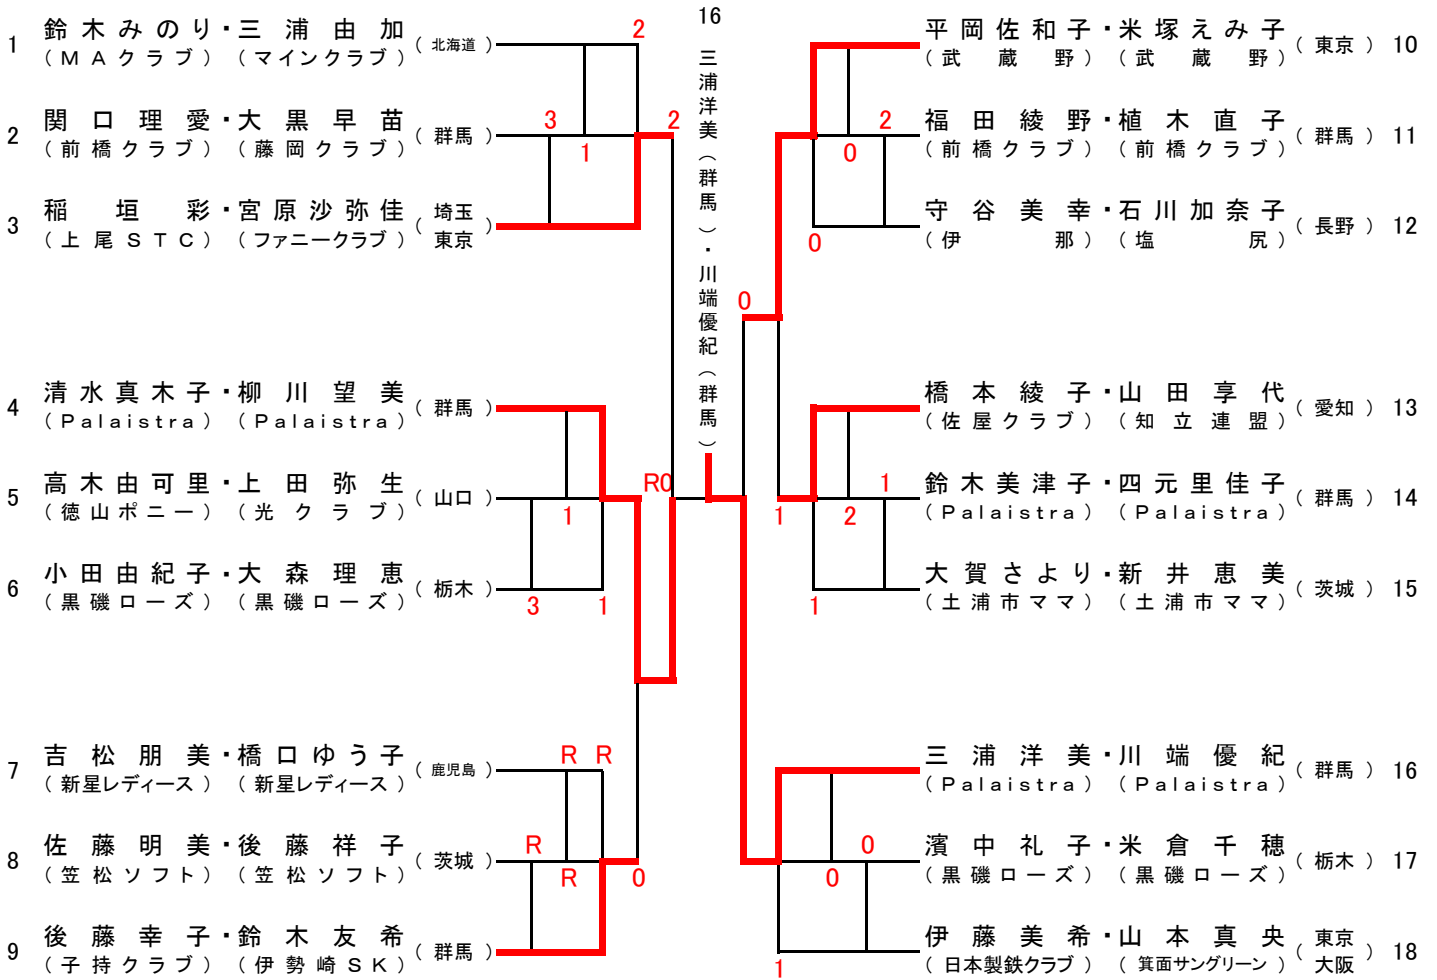

ばらブロック (満35歳以上)

すみれブロック (満18歳以上)

No	ペア名	都道府県	クラブ名	1	2	3	4	勝率	差	順位
1	吉田 栞里 塩田 楓	東京 大阪	ヨネックス ヨネックス		④	④	④	3/3		1
2	佐藤 理絵 星 陽子	群馬	新町クラブ PalaistRa	0		0	0	0/3		4
3	大久保 恵美 中野 絵美	群馬	PalaistRa PalaistRa	1	④		2	1/3		3
4	佐藤 奈々子 河田 夏妃	群馬	碓氷安中クラブ PalaistRa	0	④	④		2/3		2

No	ペア名	都道府県	クラブ名	5	6	7	8	9	勝率	差	順位
5	坂東 尚美 原野 亜衣	群馬	PalaistRa PalaistRa		④	④	④	④	4/4		1
6	安田 綾子 滝沢 希	群馬	前橋クラブ 新町クラブ	0		0	2	④	1/4		4
7	増田 真那美 荻野 麻衣	群馬	渋川クラブ PalaistRa	1	④		④	④	3/4		2
8	児島 千織 早川 梓	群馬	PalaistRa PalaistRa	0	④	3		④	2/4		3
9	岡本 幸子 清水 杏子	茨城	TOP-STC 勝田クラブ	0	0	0	1		0/4		5

5 坂東尚美 (群馬)・原野亜衣 (群馬)