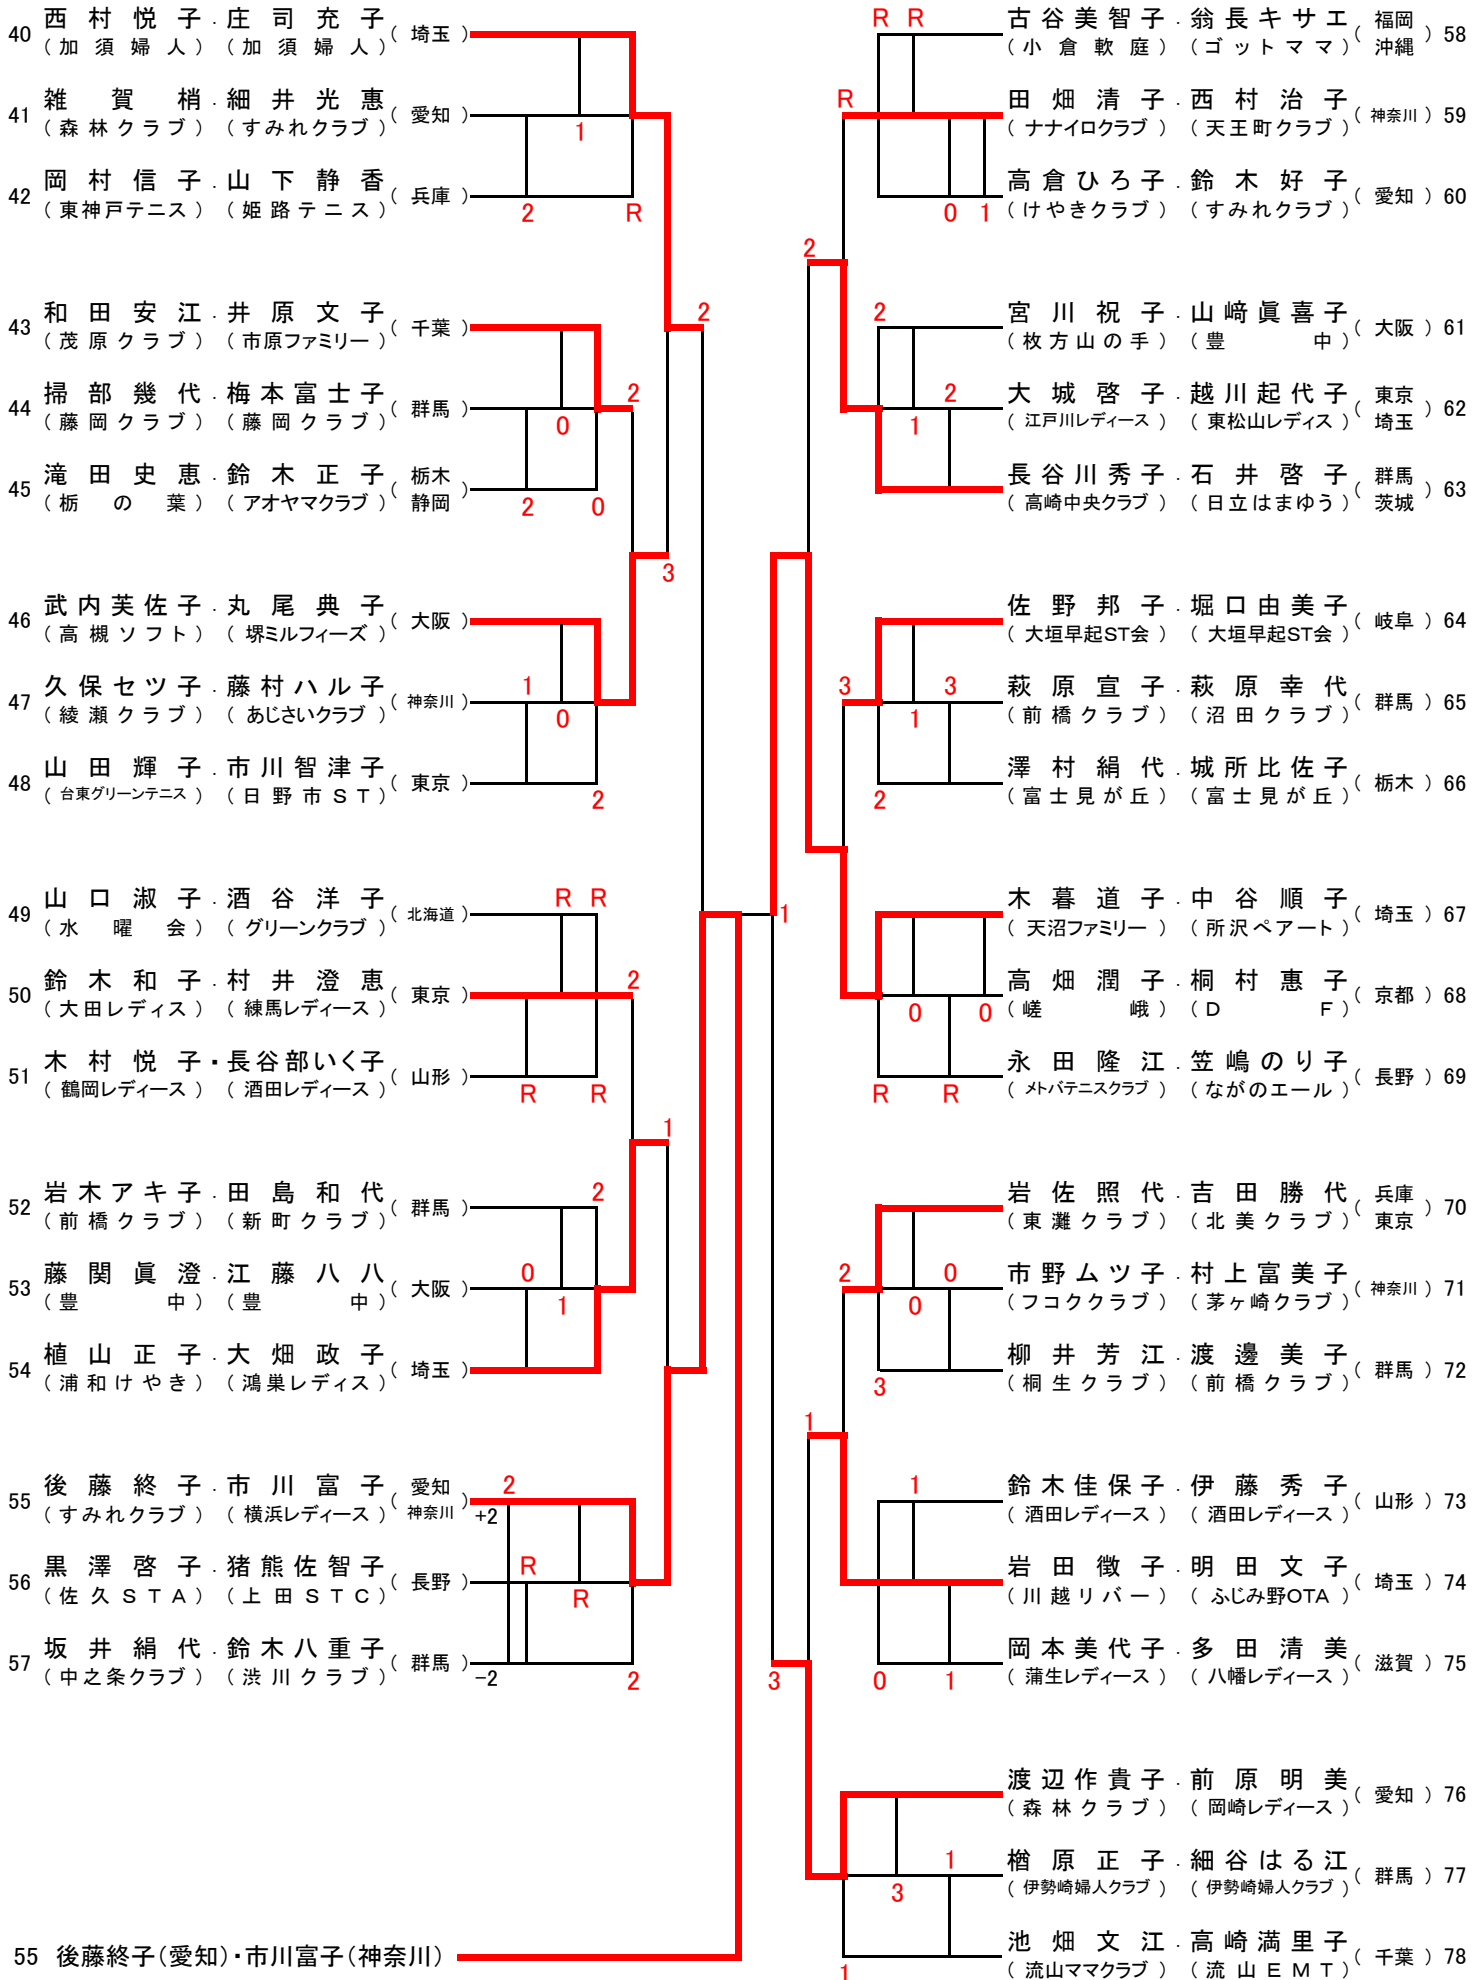

ももブロック (満80歳以上)

さくら ブロック (満75歳以上)

さつき ブロック (満70歳以上)

さつき ブロック (満70歳以上)

きくブロック (満55歳以上)

ゆりブロック (満45歳以上)

1	前田仁美 (三鷹クラブ)	矢崎美穂 (杉並文化クラブ)	(東京)	1	47	上村知栄子 (和歌山)	・	小谷麻紀 (大阪)	太田郁子 (飯田STC)	芦部美奈子 (飯田STC)	(長野)	34
2	伊藤美奈子 (豊橋協会)	池上京子 (みのわ協会)	(愛知)	0					中島恭仁子 (たちばなクラブ)	橋本操 (たちばなクラブ)	(東京)	35
3	間庭玲子 (群馬町クラブ)	神子澤厚子 (群馬町クラブ)	(群馬)	0	0				吉村里香 (高崎中央クラブ)	三輪文子 (高崎中央クラブ)	(群馬)	36
4	下村万貴子 (フコクラブ)	渡邊扶佐子 (BLUE TAKAX)	(神奈川)	0	0				松下春枝 (我孫子ママ)	石澤由香 (我孫子ママ)	(千葉)	37
5	小野由香子 (臼杵)	大穂裕子 (須恵レディース)	(大分)	1	0				村尾晃子 (カトレア)	千々岩昭子 (カトレア)	(福岡)	38
6	権藤理咲 (白河レディース)	石田晴美 (白河レディース)	(福島)	0	0				中村かなめ (朝比奈クラブ)	篠原理香 (明神台クラブ)	(神奈川)	39
7	木檜洋子 (高崎中央クラブ)	治田かつ江 (Palaistra)	(群馬)	2	3				平本美保 (川越リバー)	川邊陽子 (川口クラブ)	(埼玉)	40
8	池下明子 (ABCクラブ)	稲毛智子 (ABCクラブ)	(和歌山)	1	0				大野倫子 (岡崎バード)	加藤典子 (岡崎バード)	(愛知)	41
9	関谷初美 (所沢市民クラブ)	藤澤香澄 (朝霞市連盟)	(埼玉)	0	0				服部純代 (ストレート)	富田麻里子 (明石レディース)	(京都)	42
10	櫻井佳子 (豊田クラブ)	松嶋晴美 (豊田クラブ)	(愛知)	0	0				酒井貴子 (BLUE TAKAX)	三ツ木和子 (ミドウクラブ)	(東京)	43
11	中里見明美 (東松山レディス)	佐藤由里 (ミドウクラブ)	(埼玉)	1	0				佐藤エリ子 (市尼OBクラブ)	大島美津代 (市尼OBクラブ)	(兵庫)	44
12	島村奈緒美 (日立はまゆう)	鈴木理香 (友路クラブ)	(茨城)	1	0				飯塚智枝子 (足利ママクラブ)	濱澤佳誉 (ストーン・ウイング)	(栃木)	45
13	岡本真実 (Mars)	上路典子 (Mars)	(京都)	0	0				中島純枝 (群馬町クラブ)	神宮利恵子 (甘楽町クラブ)	(群馬)	46
14	生方弘美 (沼田クラブ)	佐藤香里 (沼田クラブ)	(群馬)	0	0				上村知栄子 (L.C.C)	小谷麻紀 (箕面サングリーン)	(和歌山)	47
15	片桐浩子 (佐久ソフテニス連盟)	宮澤真由美 (松本STA)	(長野)	0	0				柏木瞳 (熊谷クラブ)	島田寿恵美 (所沢ペアート)	(埼玉)	48
16	水田久美子 (大野城)	中野三恵 (カトレア)	(福岡)	0	0				山口美詠子 (長崎アジサイ)	山崎亜紀 (長崎フレッシュ)	(長崎)	49
17	半澤深雪 (すみれクラブ)	内山立子 (名古屋OGわかば)	(愛知)	3	0				山田里美 (秋田レディース)	八木澤香里 (日立はまゆう)	(秋田)	50
18	関口貴子 (太田クラブ)	木元弘子 (太田クラブ)	(群馬)	0	2				後藤美樹 (サークルイト)	重谷美由紀 (カトレア)	(福岡)	51
19	三原聡子 (今津クラブ)	中西純子 (今津クラブ)	(兵庫)	-1	2				竹澤綾子 (太田クラブ)	豊田亜希子 (太田クラブ)	(群馬)	52
20	山口ゆかり (鳥栖クラブ)	宮崎公恵 (人吉くま)	(佐賀)	3	0				伊東純子 (福知山ウイディ)	上原あゆみ (ビパーチェ綾部)	(京都)	53
21	海老澤逸子 (やまびこクラブ)	太田由美子 (世田谷レディース)	(東京)	±0	3				橋本恵美 (岩槻すみれ)	林田京子 (浦和むつみ)	(埼玉)	54
22	寺島典子 (群馬町クラブ)	金井克代 (群馬町クラブ)	(群馬)	0	0				春藤麻美 (練馬レディース)	水谷泰子 (太田レディース)	(東京)	55
23	加藤英子 (飯田STC)	小林尚子 (飯田STC)	(長野)	R	R				松本まい子 (伊勢崎婦人クラブ)	手島祐子 (伊勢崎SK)	(群馬)	56
24	江面ゆかり (大田原ママ)	大平美由紀 (真岡四ツ葉)	(栃木)	2	2				池田洋美 (今市)	君島由貴子 (黒磯ローズ)	(栃木)	57
25	藤岡友子 (岩槻すみれ)	鈴木節子 (BLUE TAKAX)	(埼玉)	0	0				宮原真樹 (上田STC)	坂田里美 (上田STC)	(長野)	58
26	浅田彰子 (豊中)	安川美香 (豊中)	(大阪)	0	0				金親利予 (朝霞市連盟)	安岡今日子 (朝霞市連盟)	(埼玉)	59
27	大山裕美子 (野ばらレディース)	青木宏美 (勝田クラブ)	(茨城)	R	R				山田美鈴 (玉島TC)	北林利江 (杉並文化クラブ)	(東京)	60
28	蓮見悦子 (館林クラブ)	松本みゆき (館林クラブ)	(群馬)	1	0				西出富美 (ABCクラブ)	富田綾子 (河南クラブ)	(和歌山)	61
29	村田幸子 (蒲生レディース)	小堀春恵 (蒲生レディース)	(滋賀)	R	R				中根治美 (岡崎ロングロン)	須原千恵 (すみれクラブ)	(愛知)	62
30	松山晶 (長崎アジサイ)	本多菜穂子 (諫早レディース)	(長崎)	0	0				飯塚正栄 (富岡STC)	間庭久美子 (群馬町クラブ)	(群馬)	63
31	大高さおり (けやきクラブ)	鈴木由美子 (けやきクラブ)	(宮城)	0	0				渡辺美奈子 (台東グリーンテニス)	津元千恵子 (台東グリーンテニス)	(東京)	64
32	清水ミトエ (入間ソフトテニス)	秋本啓美 (東村山STS)	(埼玉)	0	2							
33	小野暁子 (横浜PSC)	村田朝絵 (小金原クラブ)	(神奈川)	0	3							