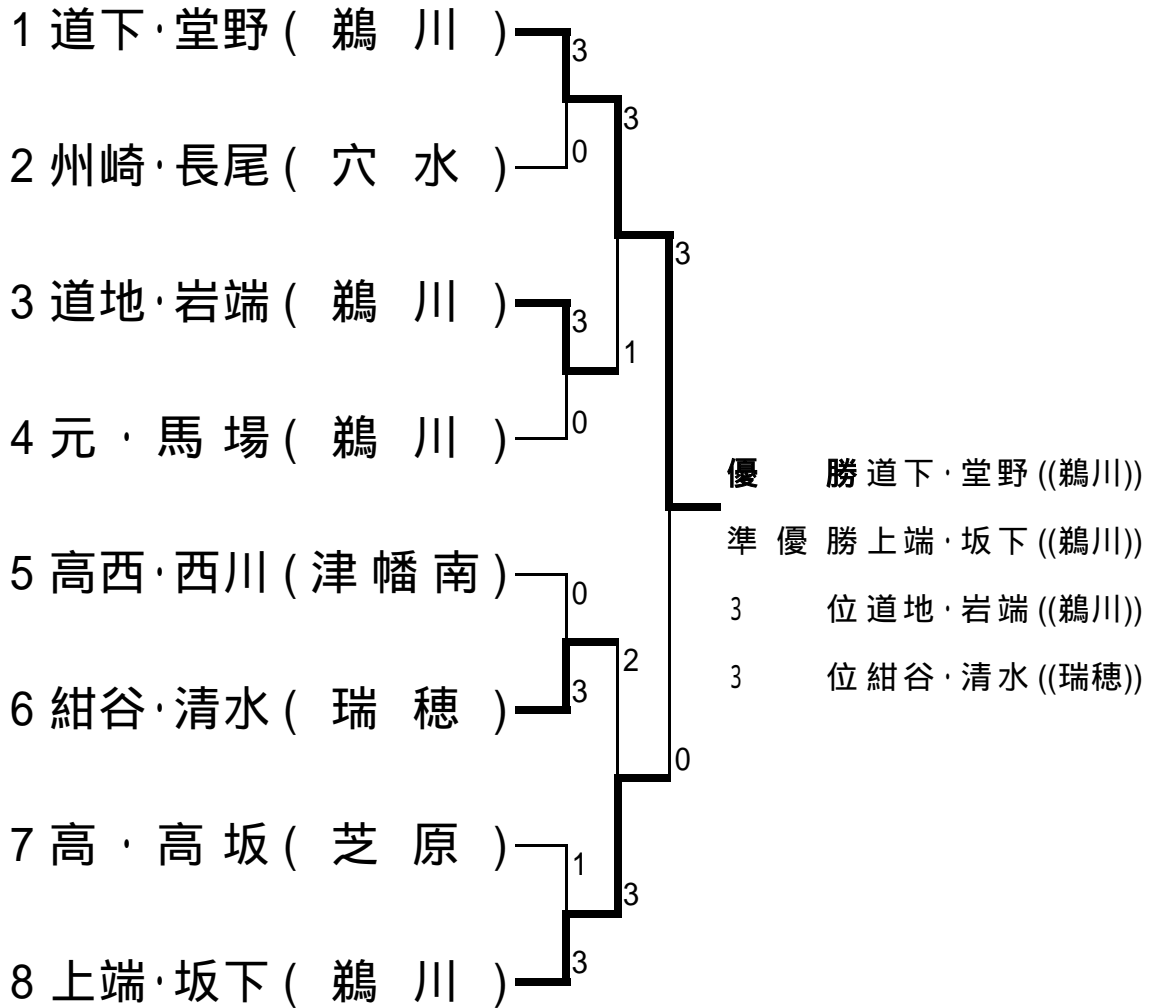

石川県中学校ソフトテニス選手権大会

平成17年8月27日
能都健民テニスコート

男子団体BEST8

1	鶺川 A	(鳳珠郡)
2	辰口 A	(能美市)
3	芝原 A	(金沢市)
4	七尾東部 A	(七尾市)
5	内灘 A	(河北郡)
6	鹿島 A	(鹿島郡)
7	瑞穂 A	(鳳珠郡)
8	河内 A	(白山市)

石川県中学校ソフトテニス選手権大会

平成17年8月29日
能都健民テニスコート

女子団体BEST8

1	能 都 A	鳳珠郡
2	能 登 島 A	七尾市
3	七尾東部 A	七尾市
4	鳥 屋 A	鹿島郡
5	能 都 B	鳳珠郡
6	緑 丘 A	珠洲市
7	瑞 穂 A	鳳珠郡
8	御 祓 A	七尾市

石川県中学校ソフトテニス選手権大会

平成17年8月28日
能都健民テニスコート

男子個人BEST8

石川県中学校ソフトテニス選手権大会

平成17年8月28・29日
能都健民テニスコート

女子個人BEST8