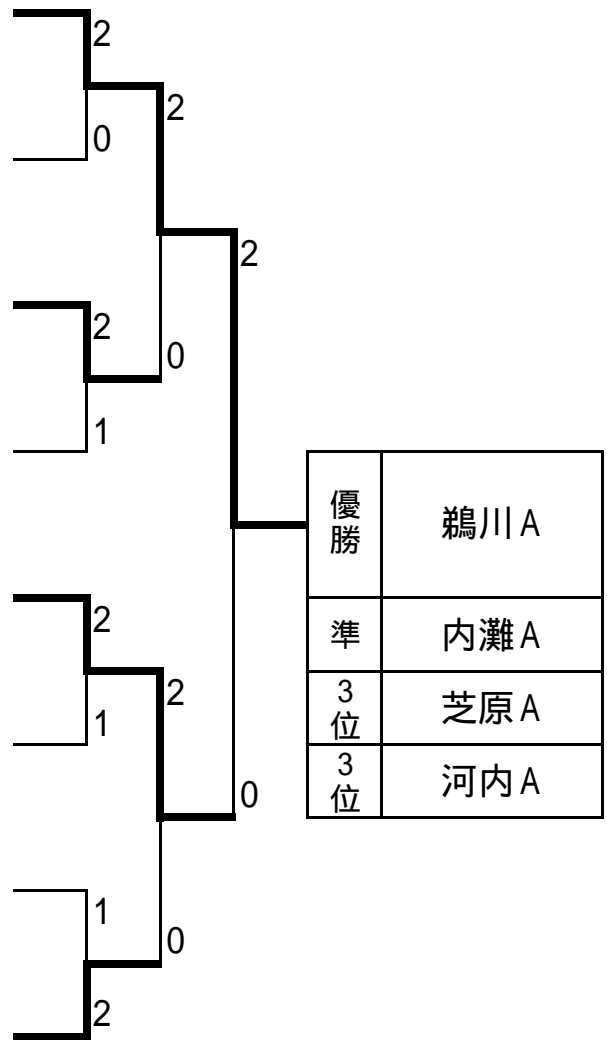

石川県中学校ソフトテニス選手権大会

平成17年8月27日
能都健民テニスコート

男子団体BEST8

1	鶺川 A	(鳳珠郡)
2	辰口 A	(能美市)
3	芝原 A	(金沢市)
4	七尾東部 A	(七尾市)
5	内灘 A	(河北郡)
6	鹿島 A	(鹿島郡)
7	瑞穂 A	(鳳珠郡)
8	河内 A	(白山市)

石川県中学校ソフトテニス選手権大会

平成17年8月29日
能都健民テニスコート

女子団体BEST8

1	能 都 A	鳳珠郡
2	能 登 島 A	七尾市
3	七尾東部 A	七尾市
4	鳥 屋 A	鹿島郡
5	能 都 B	鳳珠郡
6	緑 丘 A	珠洲市
7	瑞 穂 A	鳳珠郡
8	御 祓 A	七尾市

石川県中学校ソフトテニス選手権大会

平成17年8月28日
能都健民テニスコート

男子個人BEST8

石川県中学校ソフトテニス選手権大会

平成17年8月28・29日
能都健民テニスコート

女子個人BEST8