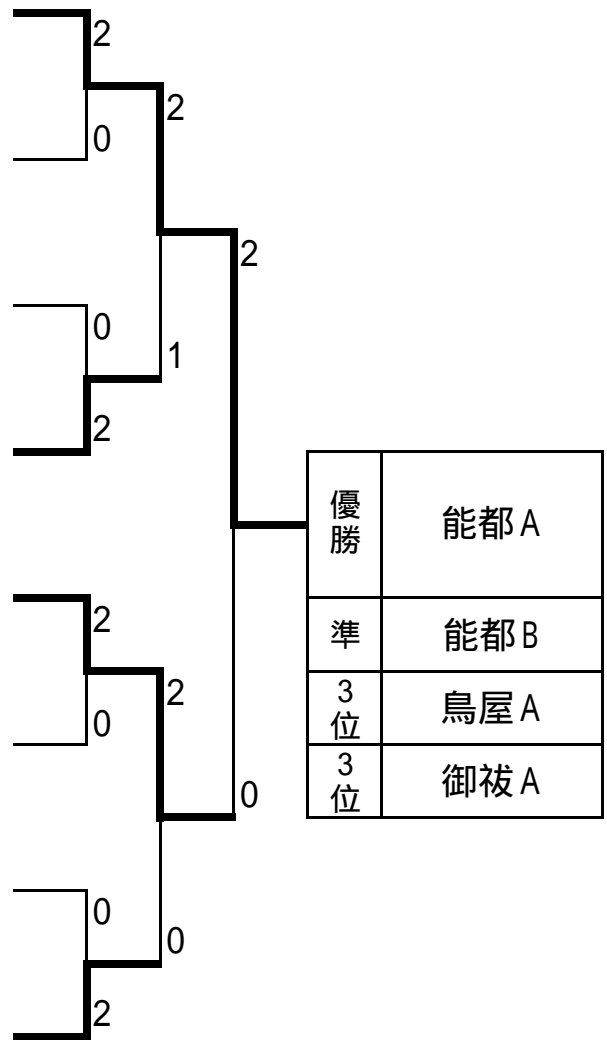

石川県中学校ソフトテニス選手権大会

平成17年8月27日
能都健民テニスコート

男子団体BEST8

1	鶺川 A	(鳳珠郡)
2	辰口 A	(能美市)
3	芝原 A	(金沢市)
4	七尾東部 A	(七尾市)
5	内灘 A	(河北郡)
6	鹿島 A	(鹿島郡)
7	瑞穂 A	(鳳珠郡)
8	河内 A	(白山市)

石川県中学校ソフトテニス選手権大会

平成17年8月29日
能都健民テニスコート

女子団体BEST8

1	能 都 A	鳳珠郡
2	能 登 島 A	七尾市
3	七尾東部 A	七尾市
4	鳥 屋 A	鹿島郡
5	能 都 B	鳳珠郡
6	緑 丘 A	珠洲市
7	瑞 穂 A	鳳珠郡
8	御 祓 A	七尾市

石川県中学校ソフトテニス選手権大会

平成17年8月28日
能都健民テニスコート

男子個人BEST8

石川県中学校ソフトテニス選手権大会

平成17年8月28・29日
能都健民テニスコート

女子個人BEST8