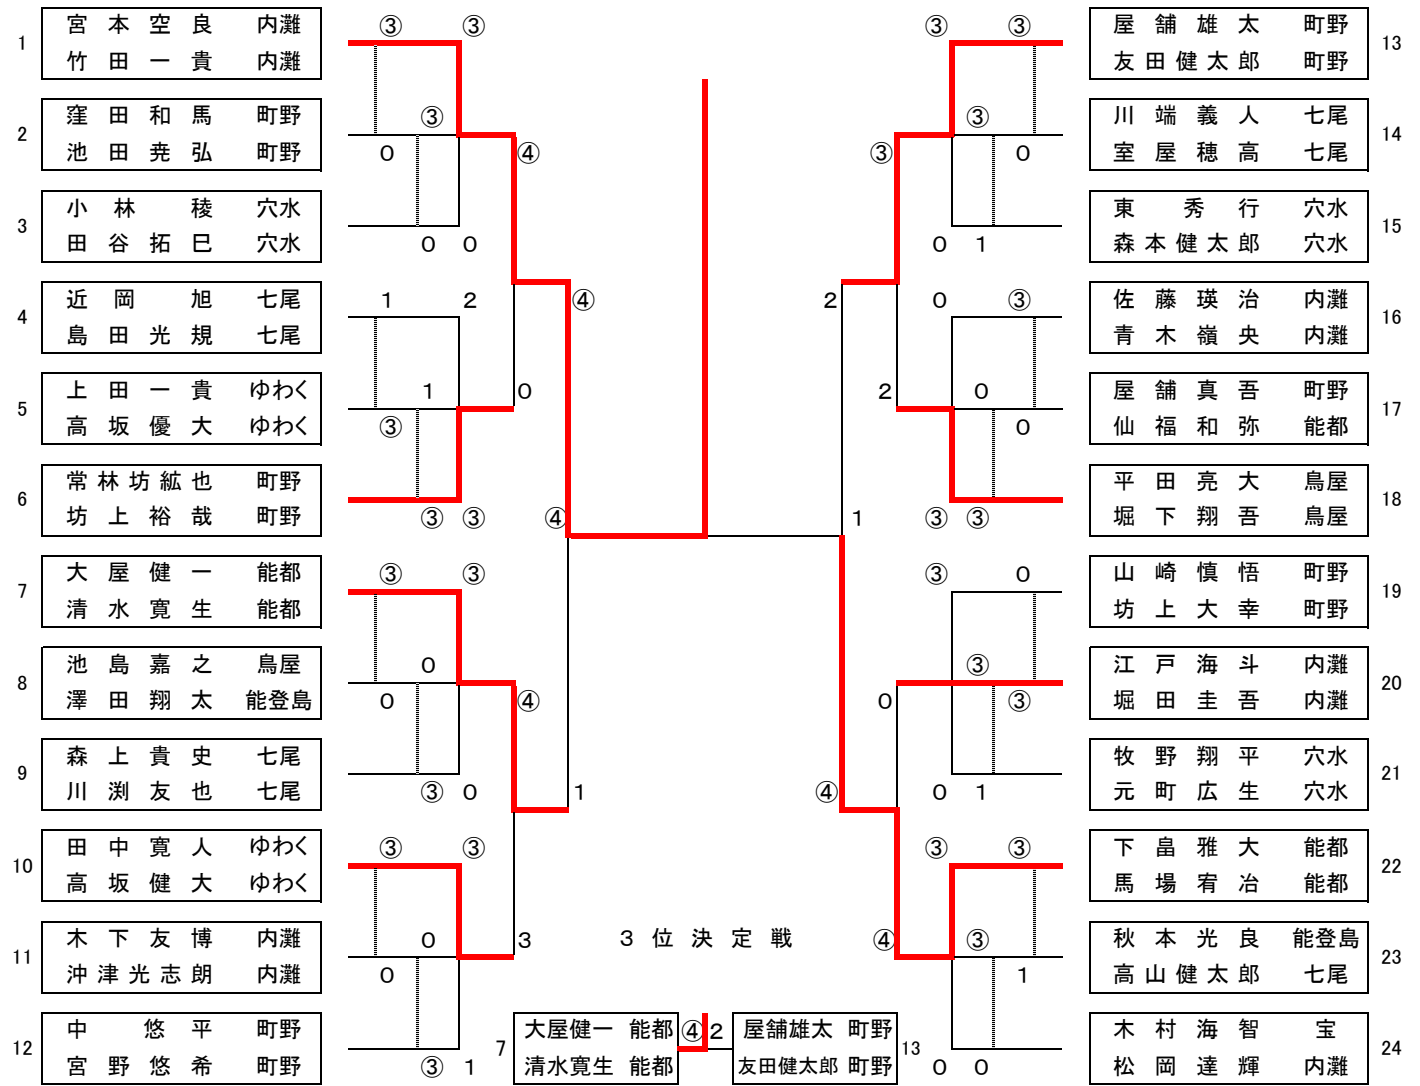

男子の部

男子

北信越大会出場決定戦

女子