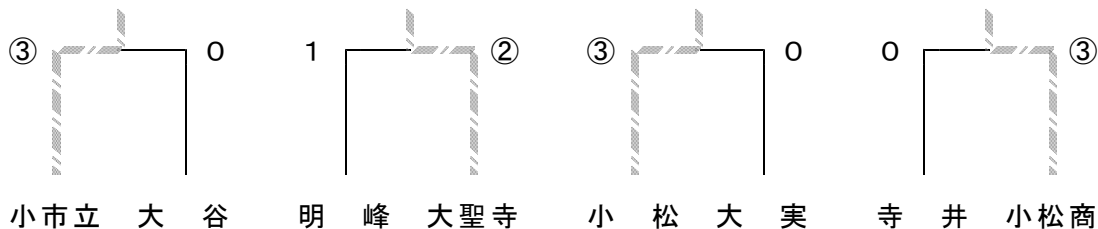

順位決定  
1位  
リーグ

番	校名	市	工	聖	勝	負	順位
	小市立		1	③	1	1	2
	小松工	②		②	2	0	1
	大聖寺	0	1		0	2	3

順位決定  
2位  
リーグ

番	校名	実	谷	松	勝	負	順位
	大実		0	1	0	2	6
	大谷	③		1	1	1	5
	小松	②	②		2	0	4

順位決定  
3位  
リーグ

番	校名	商	明	加	勝	負	順位
	小松商		②	②	2	0	7
	明峰	1		②	1	1	8
	加賀	1	1		0	2	9

# 平成18年度 加賀地区高等学校秋季大会 (女子の部)

9月16日; 末広テニスコート

予選トーナメント (勝者は上位リーグへ、敗者は下位リーグへ)

上位リーグ

番	学校名	商	松	市	聖	勝	負	順位
	小松商		③	③	③	3	0	1
	小松	0		③	③	2	1	2
	小市立	0	0		③	1	2	3
	大聖寺	0	0	0		0	3	4

下位リーグ

番	学校名	寺	実	谷	明	勝	負	順位
	寺井		③	②	1	2	1	6
	大実	0		②	0	1	2	7
	大谷	1	1		0	0	3	8
	明峰	②	②	②		3	0	5