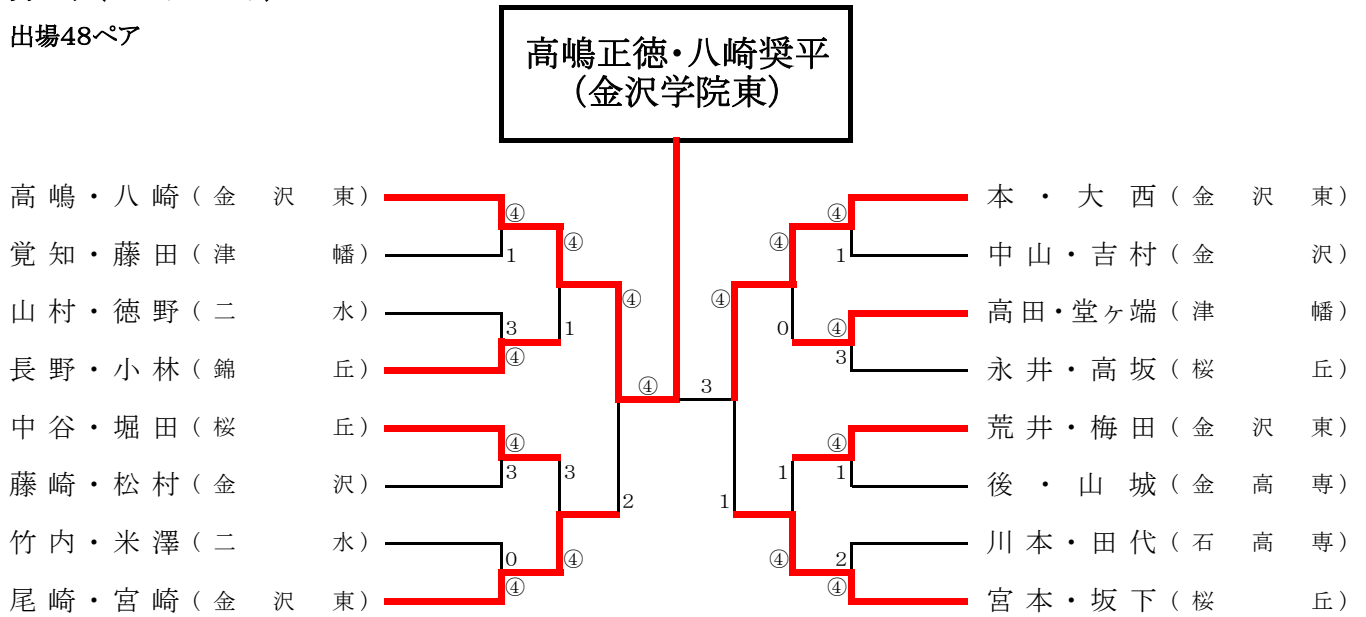

# 平成19年度 夏季金沢地区高等学校 ソフトテニス大会

平成19年8月20日(月)実施  
会 場:城北市民テニスコート

## 男子(ベスト16より)

出場48ペア

## 女子(ベスト16より)

出場51ペア