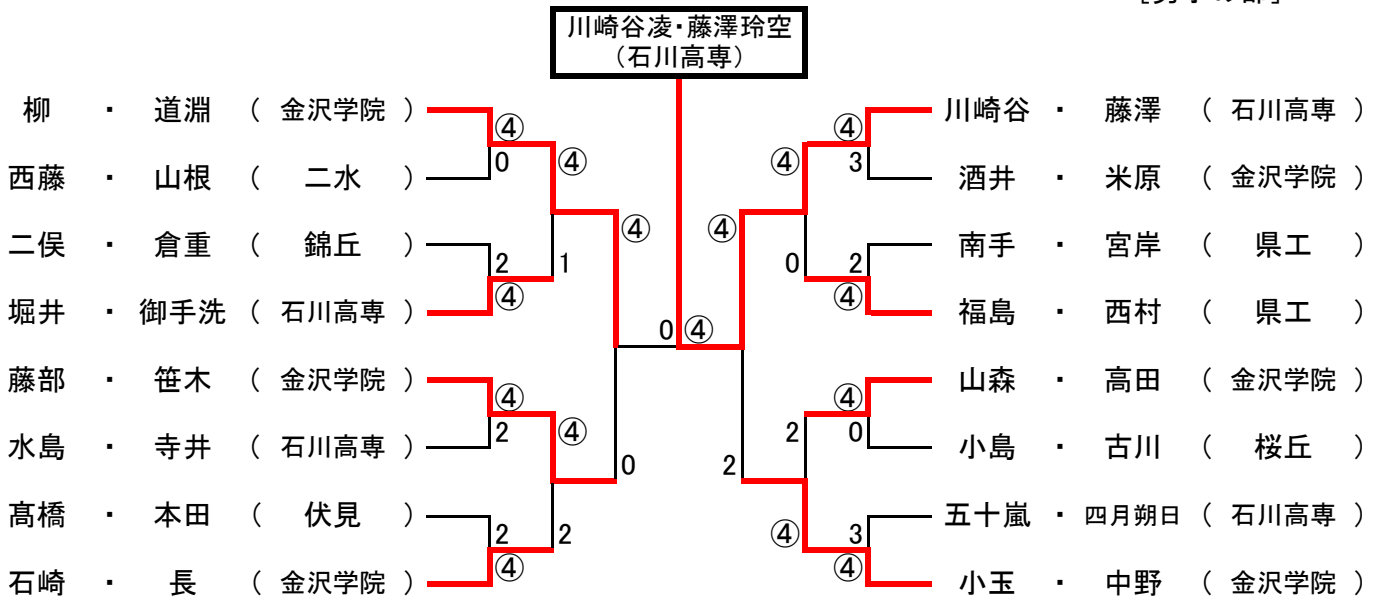

令和元年度 金沢地区高等学校秋季大会

ベスト16より
出場93ペア

R1.9.14
於:西部緑地公園テニスコート
[男子の部]

ベスト16より
出場63ペア

[女子の部]