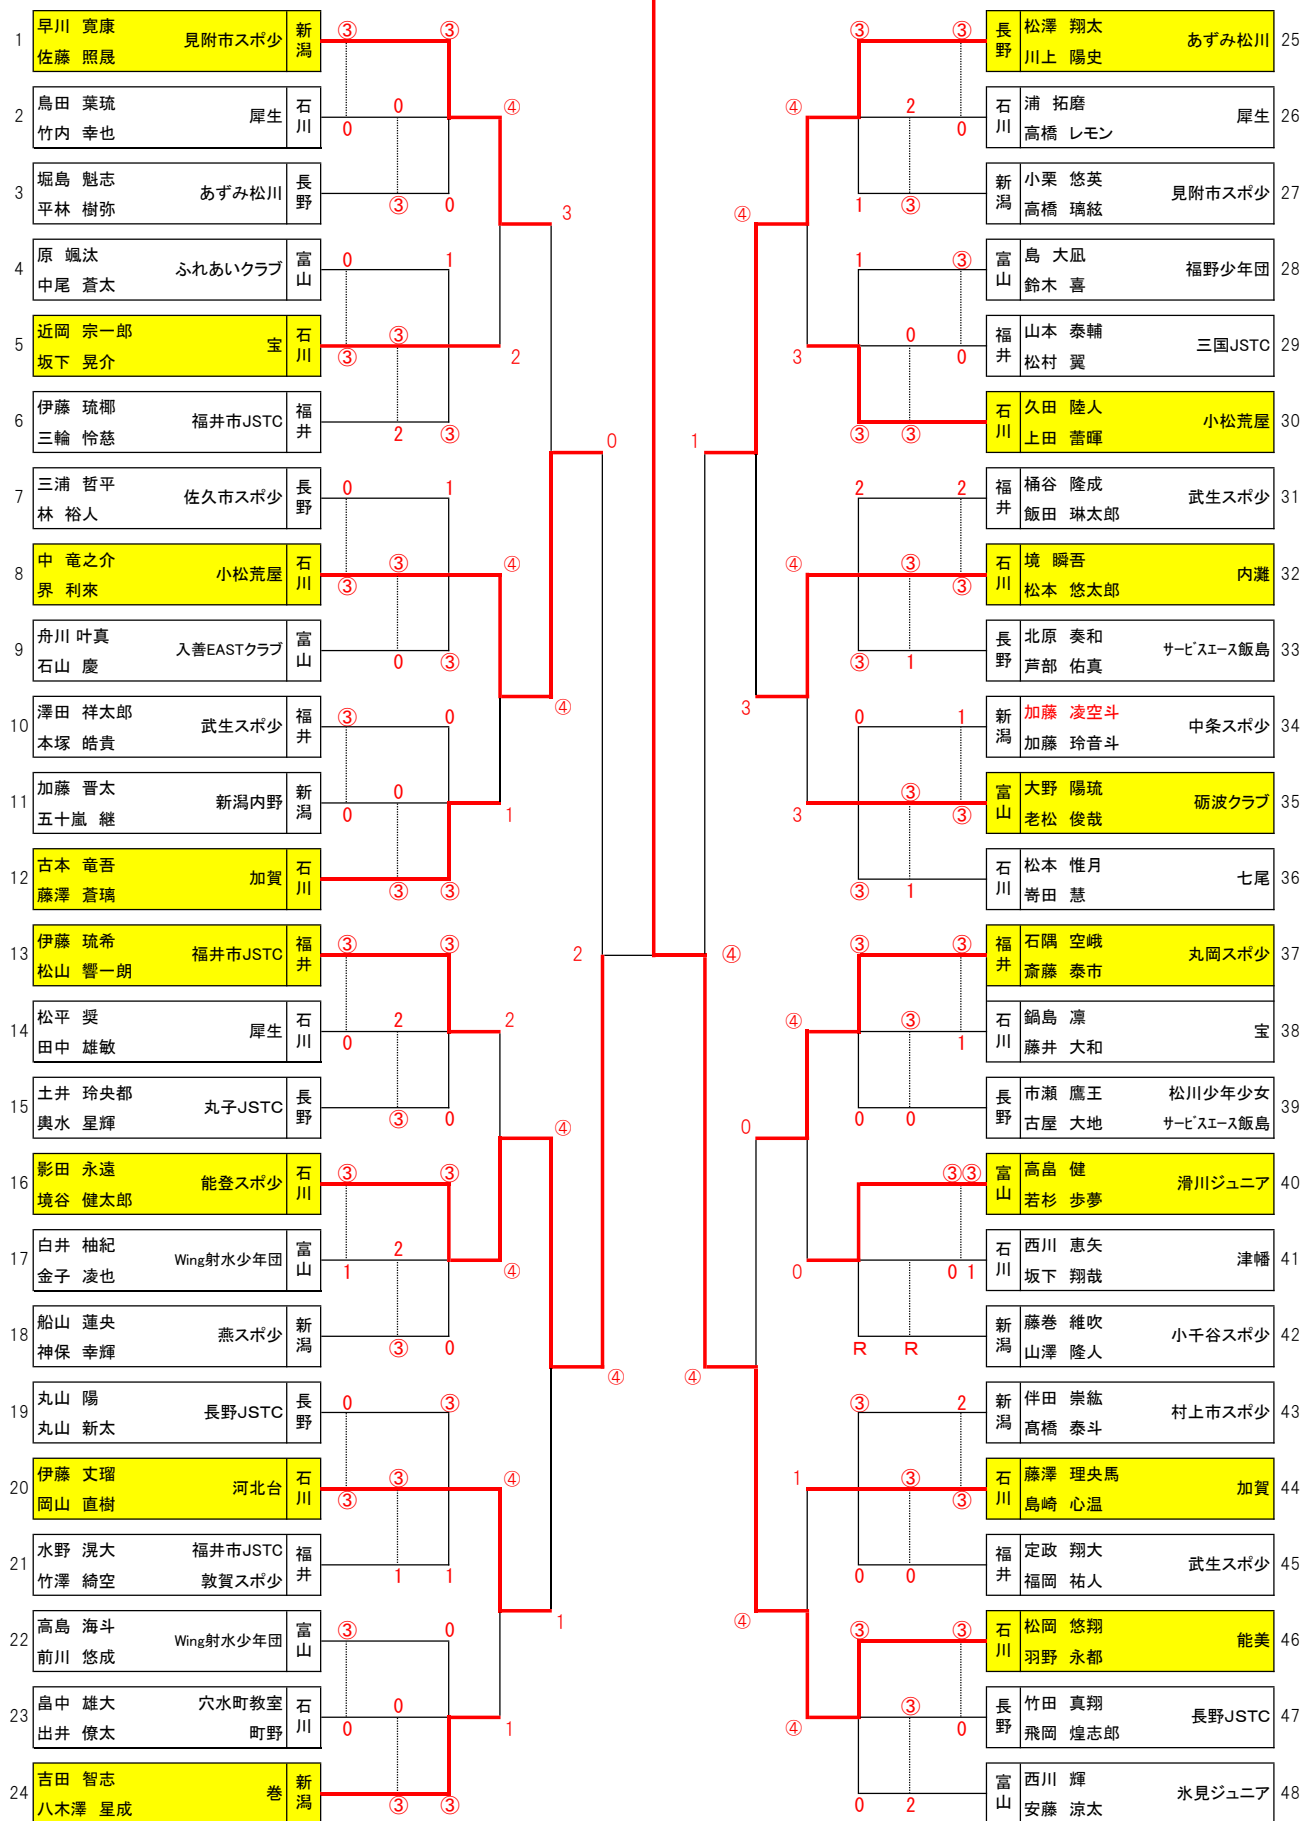

男子6年生の部

2019.12.7-8 こまつドーム

高澤 颯・高澤 泉ペア
(新潟県/新潟内野)

男子5年生の部

2019.12.7-8 こまつドーム

松岡 悠翔・羽野 永都ペア
(石川県/能美ジュニア)

女子6年生の部

2019.12.7-8 こまつドーム