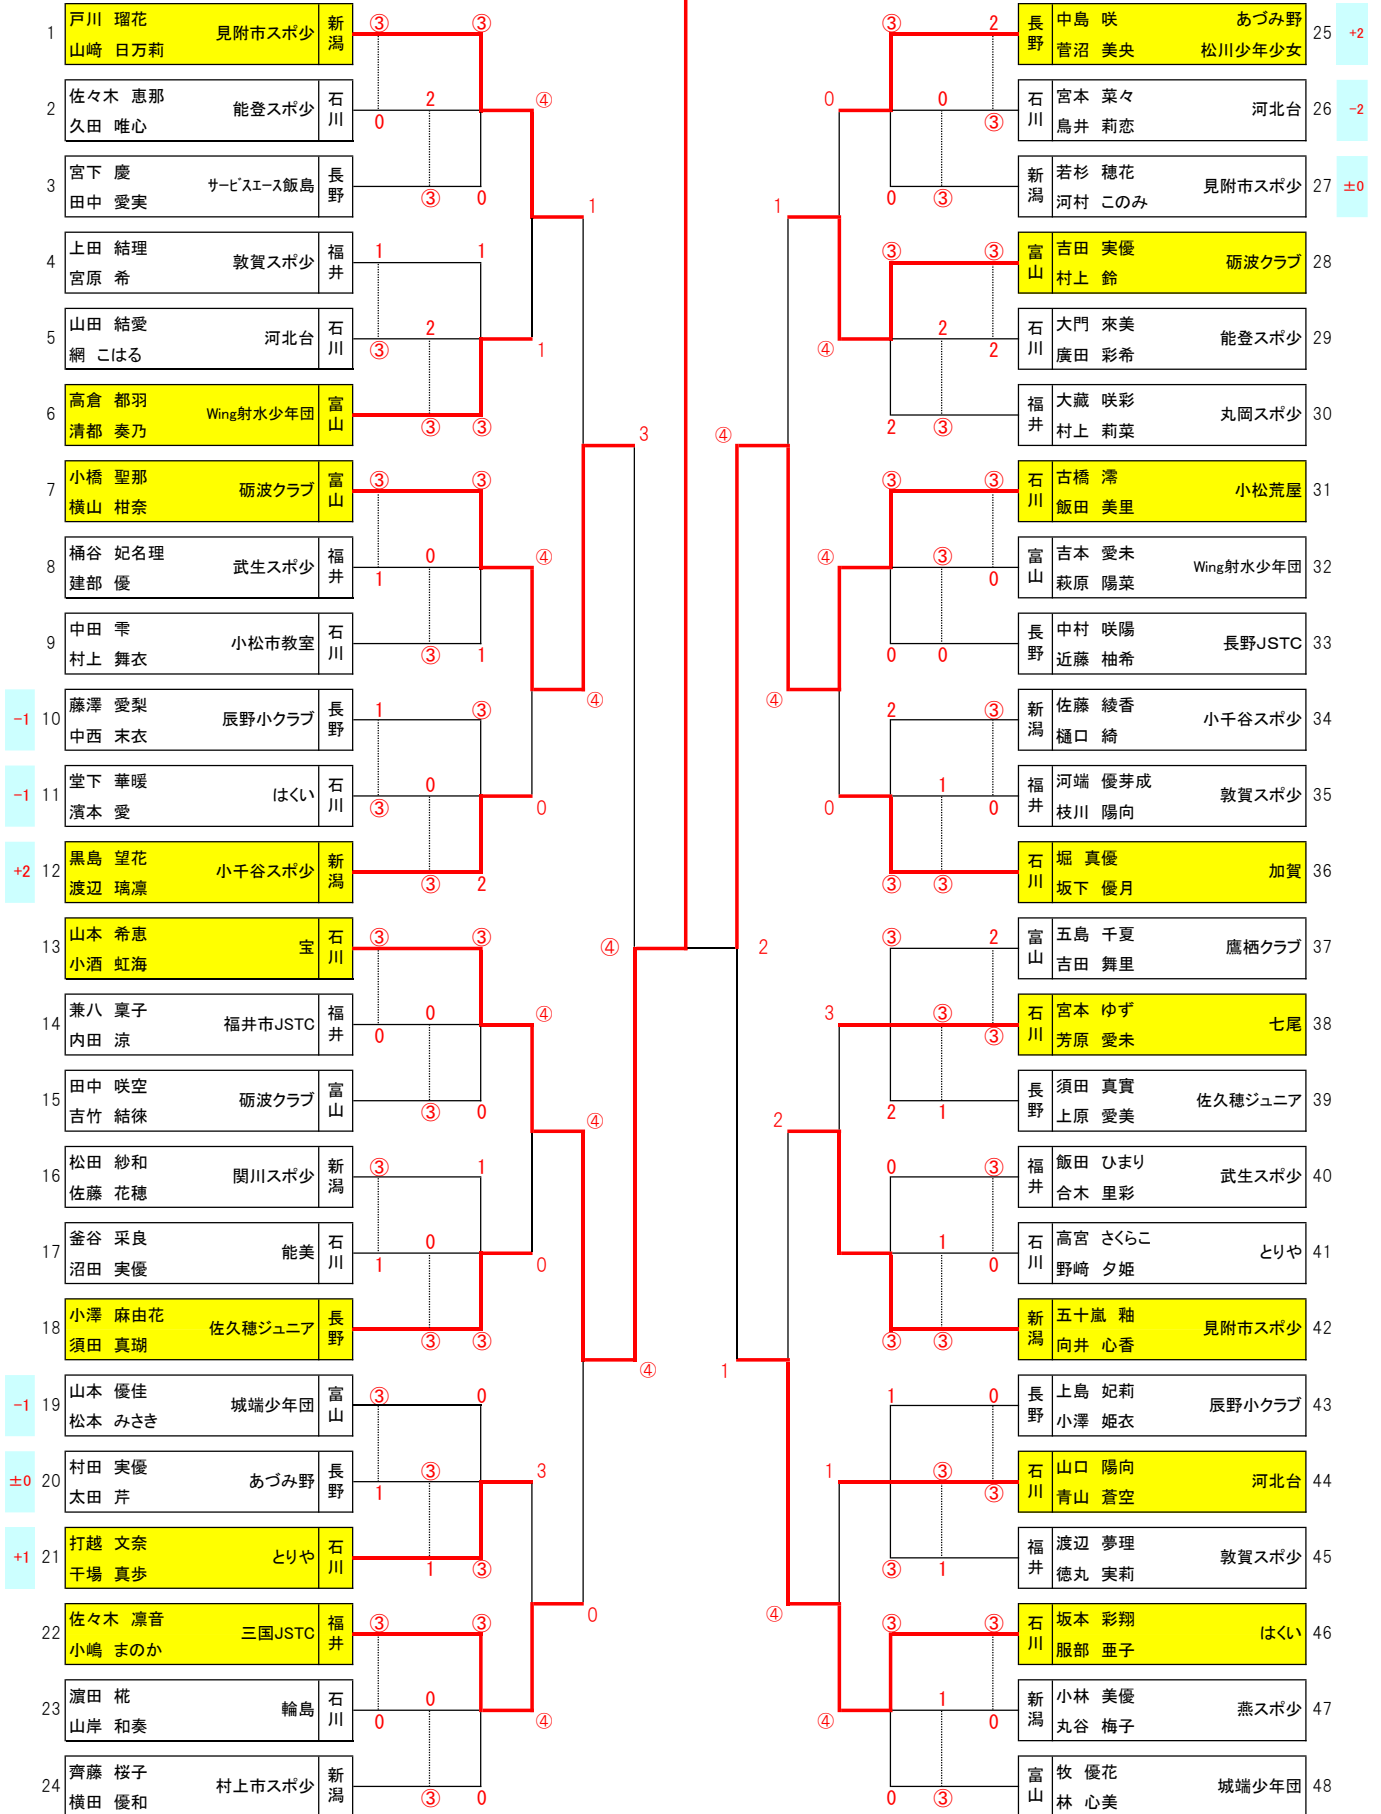

女子5年生の部

2019.12.7-8 こまつドーム

山本 希恵・小酒 虹海ペア
(石川県/宝ジュニア)