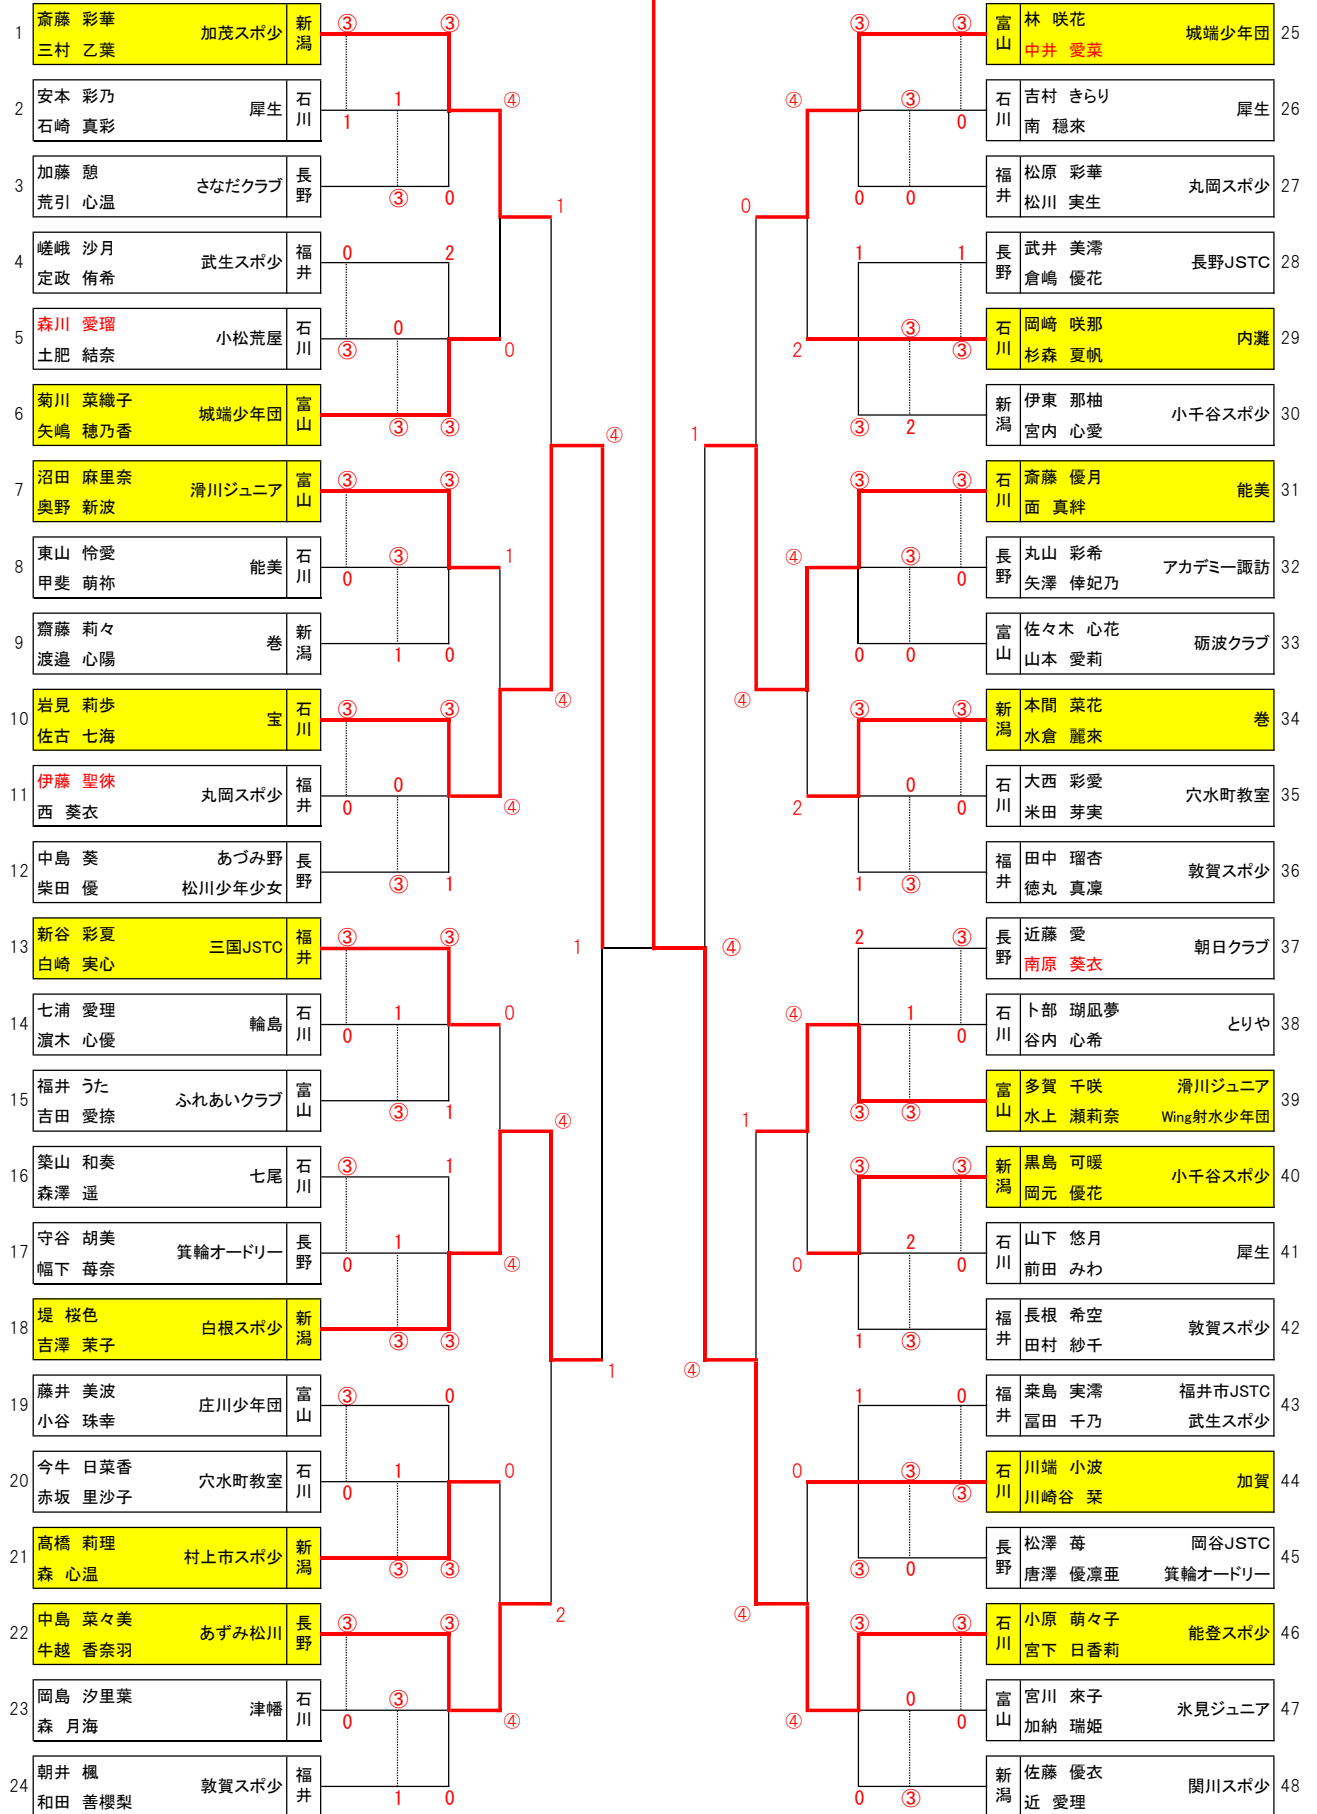

女子6年生の部

2019.12.7-8 こまつドーム

小原 萌々子・宮下 日香莉ペア
(石川県/能登スポ少)