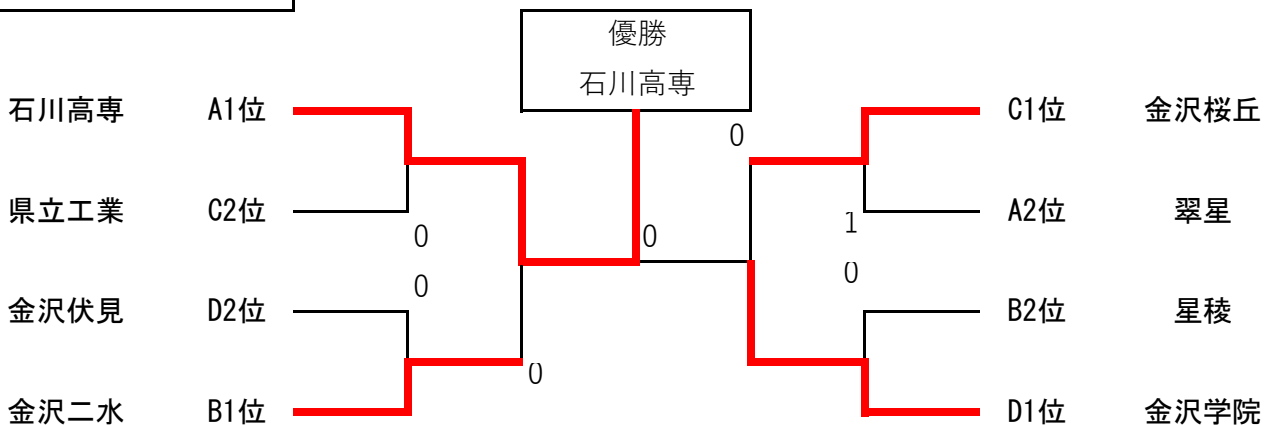

令和2年度金沢地区高等学校ソフトテニス秋季大会

日時：令和2年9月20日9：00～
 主管：高体連ソフトテニス部

会場：西部緑地公園テニスコート
 後援：北國新聞社

男子メインリーグ組み合わせ

予選リーグ

A	学校名	A1	A2	A3	勝点	負点	順位
A1	石川高専		③	③	2	0	1
A2	翠星	0		②	1	1	2
A3	金沢錦丘	0	1		0	2	3

B	学校名	B1	B2	B3	勝点	負点	順位
B1	金沢二水		③	②	2	0	1
B2	龍谷	0		0	0	2	3
B3	星稜	1	③		1	1	2

C	学校名	C1	C2	C3	勝点	負点	順位
C1	県立工業		②	1	1	1	2
C2	金沢泉丘	1		0	0	2	3
C3	金沢桜丘	②	③		2	0	1

D	学校名	D1	D2	D3	勝点	負点	順位
D1	金沢学院		③	③	2	0	1
D2	金沢北陵	0		1	0	2	3
D3	金沢伏見	0	②		1	1	2

決勝トーナメント

優勝 石川高専
 準優勝 金沢学院
 3位 金沢二水

令和2年度金沢地区高等学校ソフトテニス秋季大会