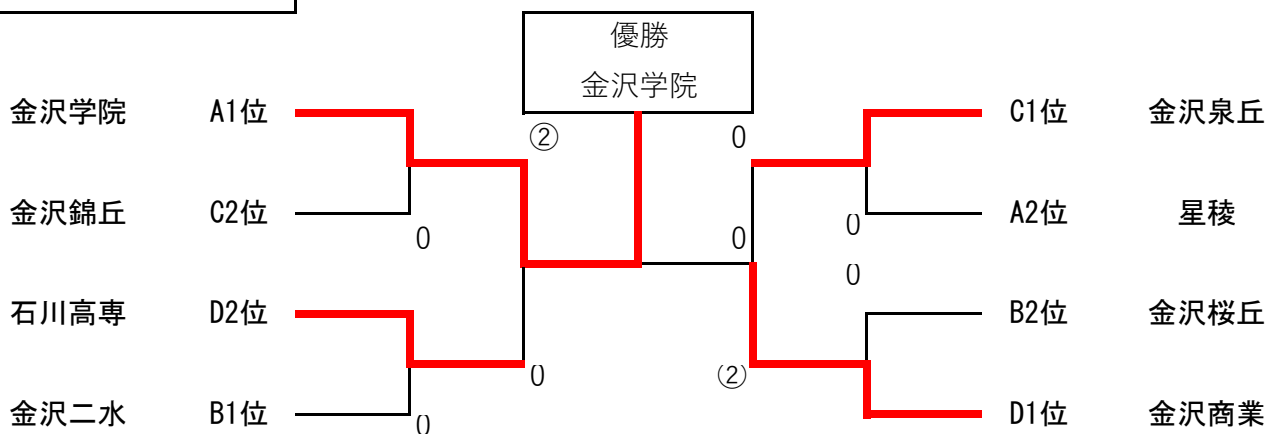

令和2年度金沢地区高等学校ソフトテニス秋季大会

日時：令和2年9月20日9：00～
主管：高体連ソフトテニス部

会場：西部緑地公園テニスコート
後援：北國新聞社

女子メインリーグ組み合わせ

予選リーグ

A	学校名	A1	A2	A3	勝点	負点	順位
A1	金沢学院		③	③	2	0	1
A2	金沢北陵	0		1	0	2	3
A3	星稜	0	②		1	1	2

B	学校名	B1	B2	B3	勝点	負点	順位
B1	金沢二水		③	②	2	0	1
B2	県立工業	0		0	0	2	3
B3	金沢桜丘	1	③		1	1	2

C	学校名	C1	C2	C3	勝点	負点	順位
C1	金沢泉丘		③	③	2	0	1
C2	金沢伏見	0		0	0	2	3
C3	金沢錦丘	0	③		1	1	2

D	学校名	D1	D2	D3	勝点	負点	順位
D1	金沢商業		③	②	2	0	1
D2	連合	0		1	0	2	3
D3	石川高専	1	②		1	1	2

※連合（翠星、内灘、学院）

決勝トーナメント

優勝 金沢学院
準優勝 金沢商業
3位 金沢泉丘