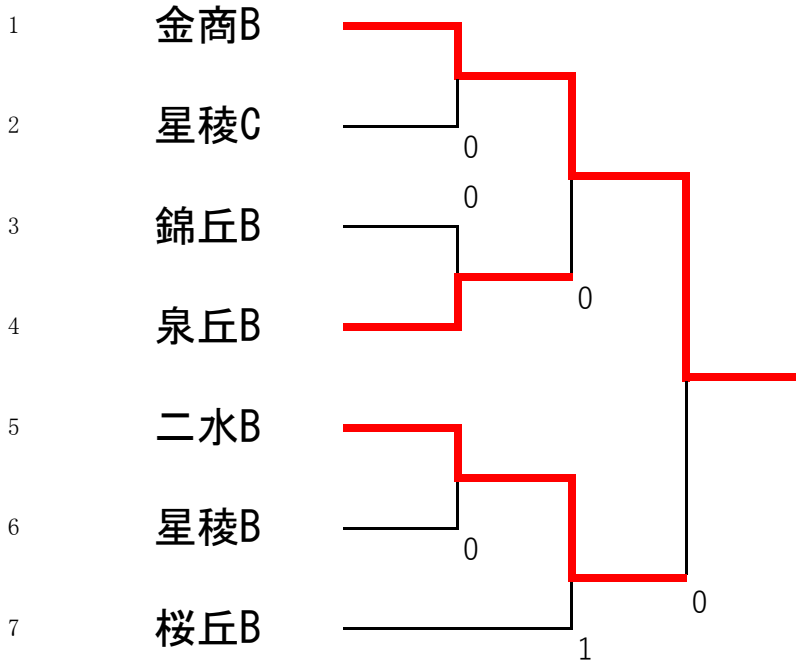

令和2年度金沢地区高等学校ソフトテニス秋季大会

日時：令和2年9月20日9：00～
主管：高体連ソフトテニス部

会場：西部緑地公園テニスコート
後援：北國新聞社

女子サブリーグ組み合わせ