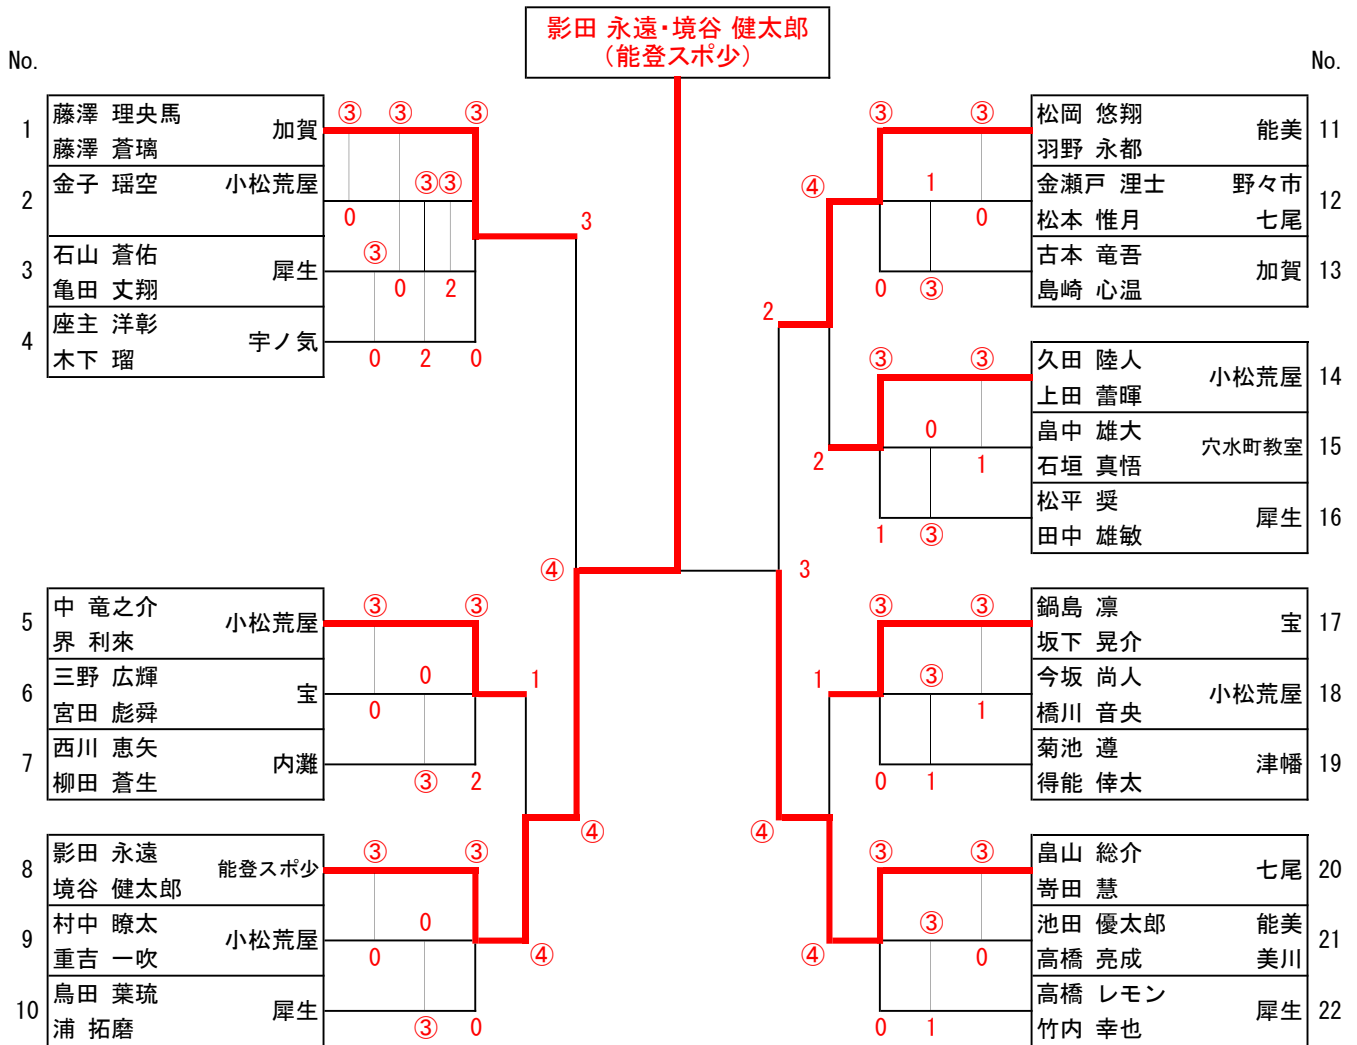

# 4年女子 ダブルス

2020.10.3 (土)

## ◇順位戦② (5位~8位)

予選リーグ2位によるフリー抽選 但し同所属のペアが同じゾーンに入らないよう考慮する。

## ★全国小学生大会出場決定戦★

5年生の部と4年生の部の各1位2位によるトーナメントで全国大会出場2ペアを選出する。

# 6年男子 ダブルス

2020.10.4 (日)