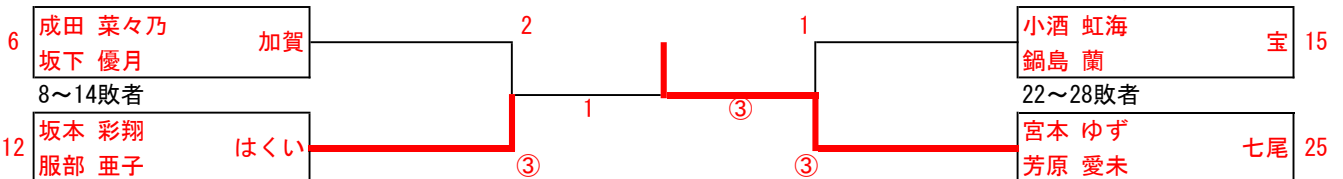

# 6年女子 ダブルス

2020.10.3 (土)

◇順位戦 (3位決定戦)

1~14準決勝敗者

15~28準決勝敗者

◇順位戦 (5位~8位)

1~7敗者

15~21敗者

# 5年女子 ダブルス

2020.10.3 (土)

◇順位戦 (3位決定戦)

1~13準決勝敗者

14~25準決勝勝敗者

◇順位戦 (5位~8位)

1~6敗者

14~19敗者