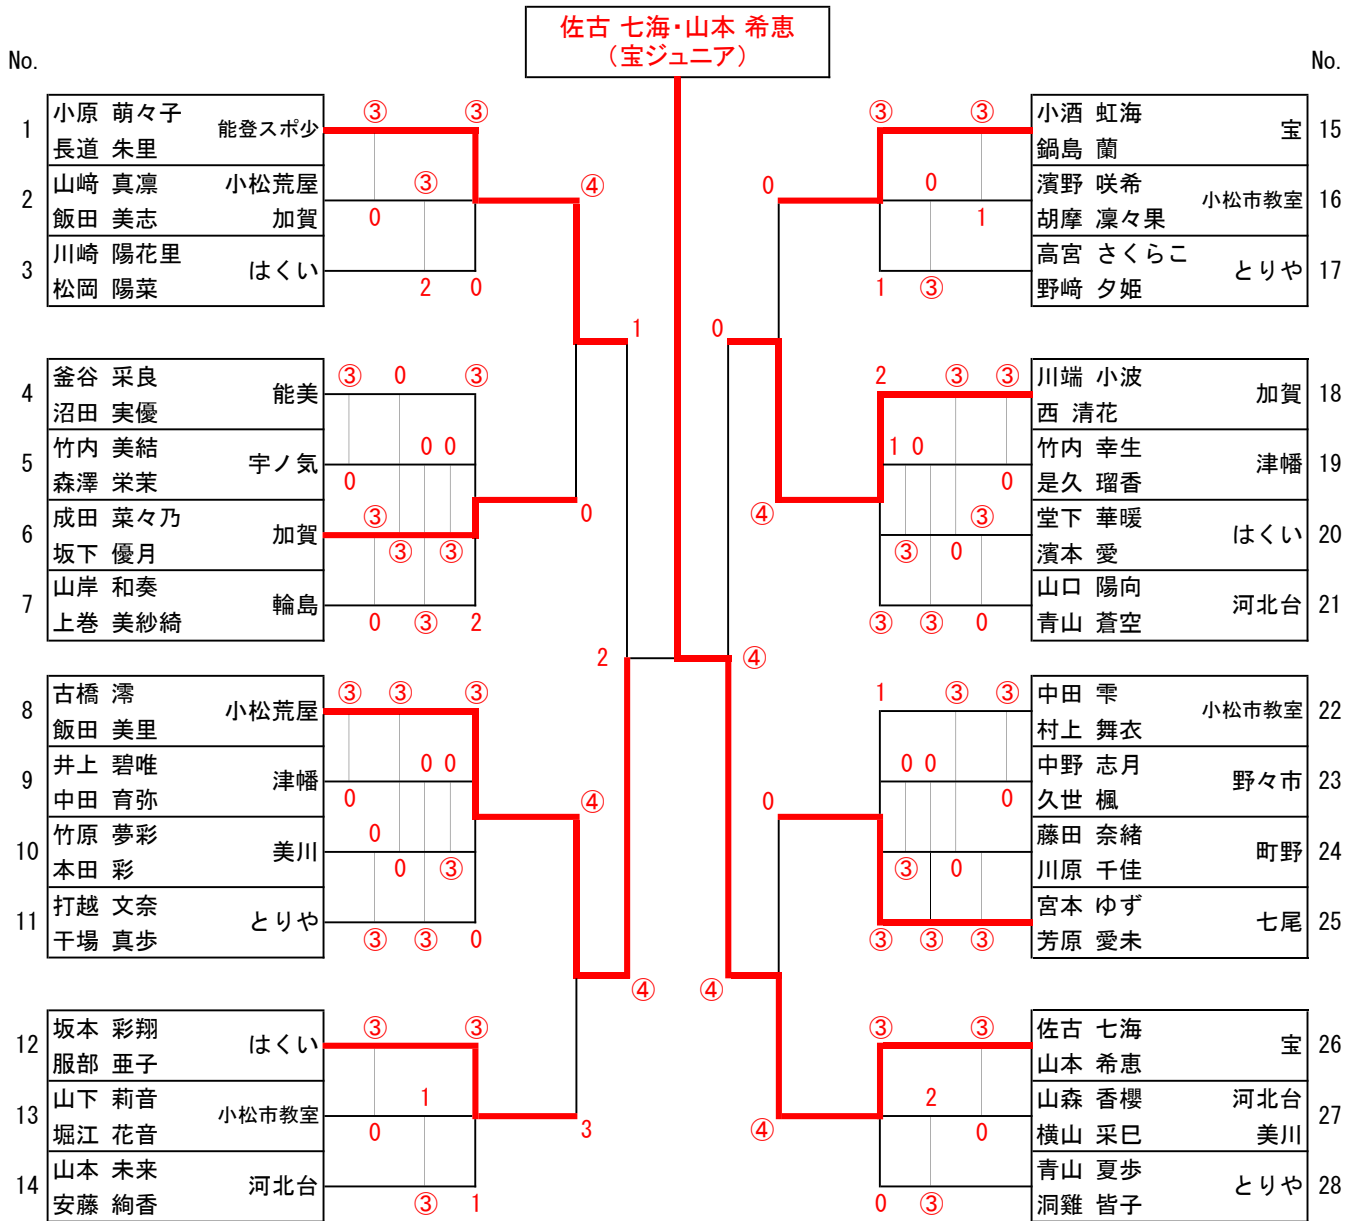

## ○4年生男子

- 優勝 谷口 太一・中島 悠真ペア（七尾ジュニア）
- 第2位 谷内 成実・畠山 友彰ペア（七尾ジュニア）
- 第3位 森澤 星斗・松田 頼我ペア（七尾ジュニア）
- 第3位 卯木 悠惺・山岸 晴翔ペア（輪島ジュニア）

「★印」は、第20回全国小学生大会進出ペア（R3.3/29～31千葉県白子町）

# 6年女子 ダブルス

2020.10.3 (土)

◇順位戦 (3位決定戦)

1~14準決勝敗者

15~28準決勝敗者

◇順位戦 (5位~8位)

1~7敗者

15~21敗者