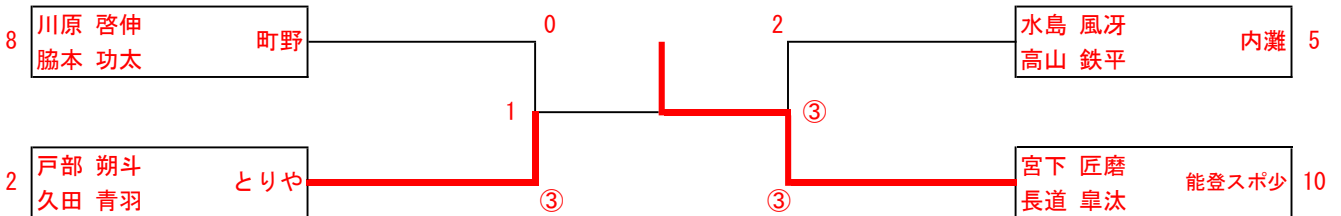

# 4年男子 ダブルス

2020.10.4 (日)

◇順位戦① (3位決定戦)

1~6準決勝敗者

7~12準決勝敗者

◇順位戦② (5位~8位)

予選リーグ2位によるフリー抽選 但し同所属のペアが同じゾーンに入らないよう考慮する。

★全国小学生大会出場決定戦★