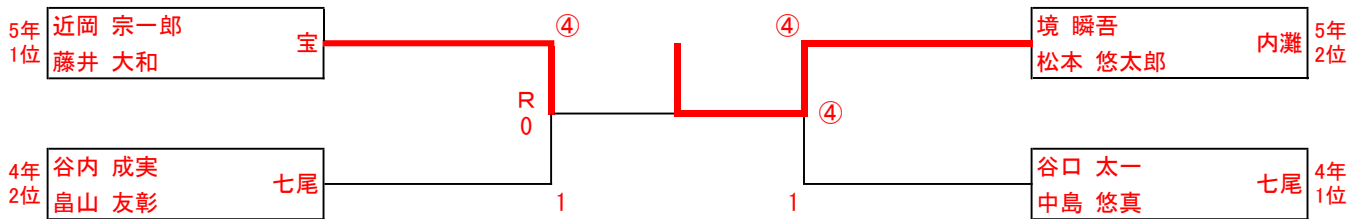

★全国小学生大会出場決定戦★

5年生の部と4年生の部の各1位2位によるトーナメントで全国大会出場2ペアを選出する。