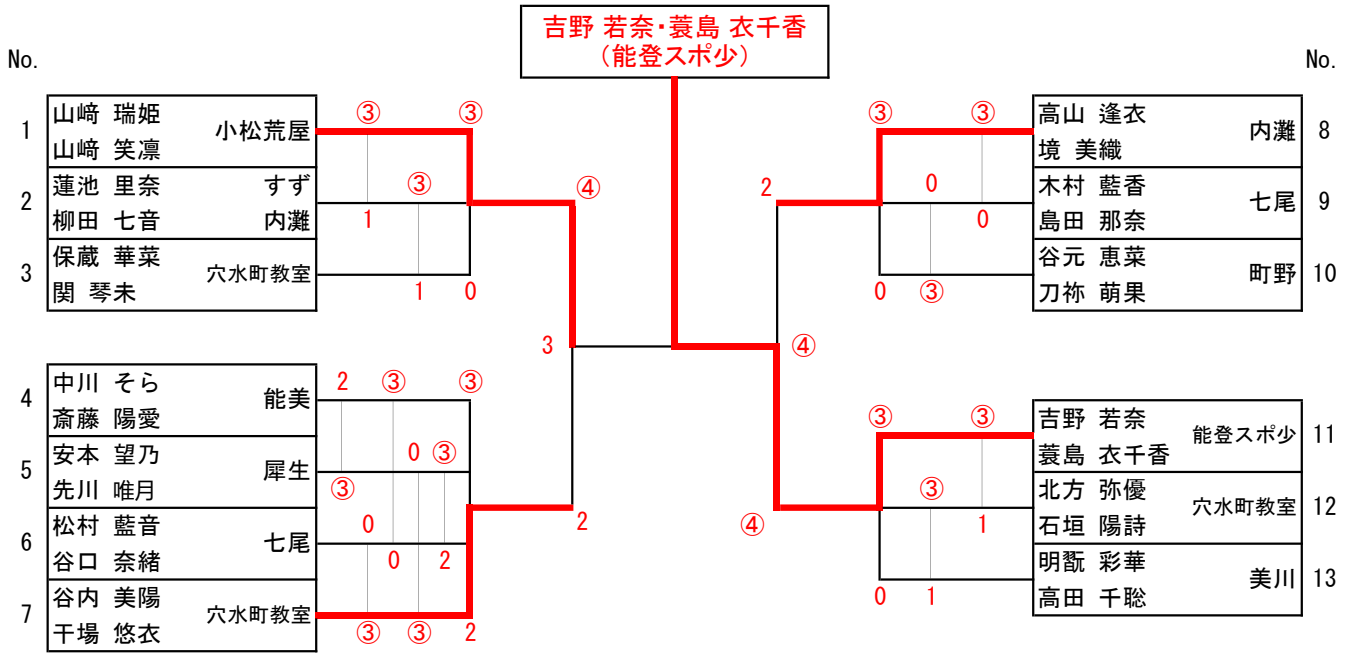

# 6年女子 ダブルス

2020.10.3 (土)

◇順位戦 (3位決定戦)

1~14準決勝敗者

15~28準決勝敗者

◇順位戦 (5位~8位)

1~7敗者

15~21敗者

# 5年女子 ダブルス

2020.10.3 (土)

◇順位戦 (3位決定戦)

1~13準決勝敗者

14~25準決勝勝敗者

◇順位戦 (5位~8位)

1~6敗者

14~19敗者

# 4年女子 ダブルス

2020.10.3 (土)