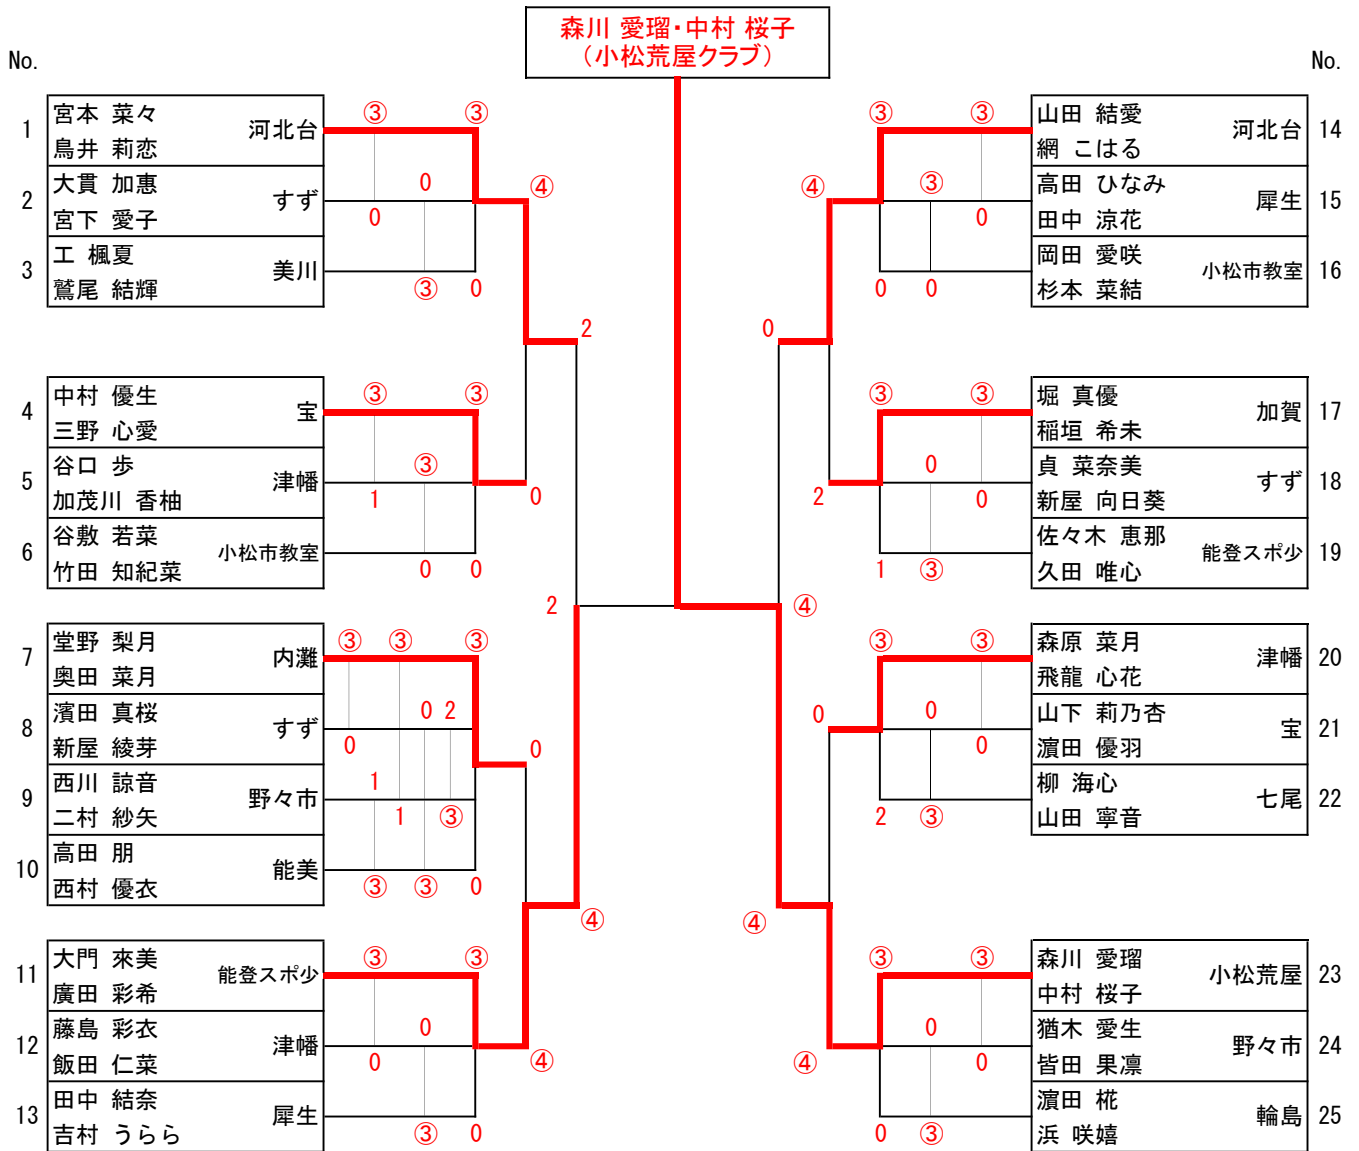

# 6年女子 ダブルス

2020.10.3 (土)

◇順位戦 (3位決定戦)

1~14準決勝敗者

15~28準決勝敗者

◇順位戦 (5位~8位)

1~7敗者

15~21敗者

# 5年女子 ダブルス

2020.10.3 (土)

◇順位戦 (3位決定戦)

1~13準決勝敗者

14~25準決勝勝敗者

◇順位戦 (5位~8位)

1~6敗者

14~19敗者

# 4年女子 ダブルス

2020.10.3 (土)