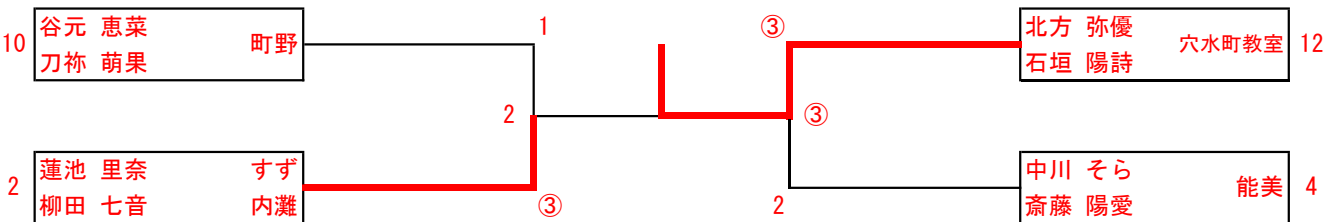

# 4年女子 ダブルス

2020.10.3 (土)

## ◇順位戦 (3位決定戦)

1~7準決勝敗者

8~13準決勝敗者

## ◇順位戦② (5位~8位)

予選リーグ2位によるフリー抽選 但し同所属のペアが同じゾーンに入らないよう考慮する。

## ★全国小学生大会出場決定戦★

5年生の部と4年生の部の各1位2位によるトーナメントで全国大会出場2ペアを選出する。