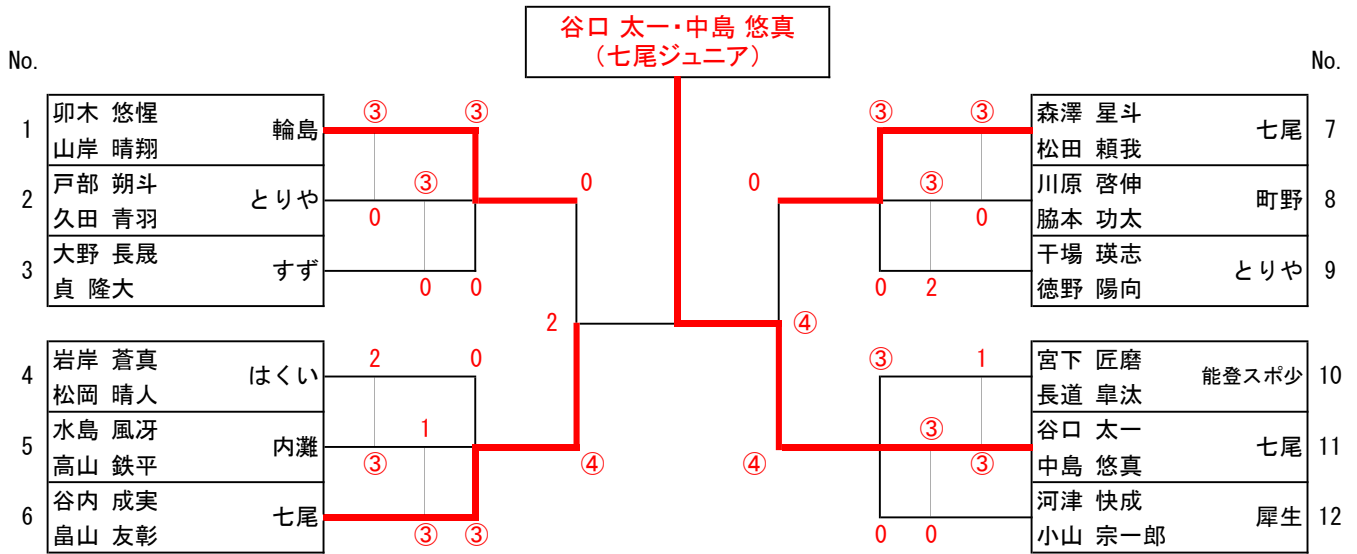

# 6年男子 ダブルス

2020.10.4 (日)

## ◇順位戦 (5位~7位)

5~10敗者

5	中 竜之介 小松荒屋
	界 利來

11~16敗者

14	久田 陸人 小松荒屋
	上田 蕾暉

17~22敗者

17	鍋島 凜 宝
	坂下 晃介

# 4年男子 ダブルス

2020.10.4 (日)

◇順位戦① (3位決定戦)

1~6準決勝敗者

7~12準決勝敗者

◇順位戦② (5位~8位)

予選リーグ2位によるフリー抽選 但し同所属のペアが同じゾーンに入らないよう考慮する。

★全国小学生大会出場決定戦★