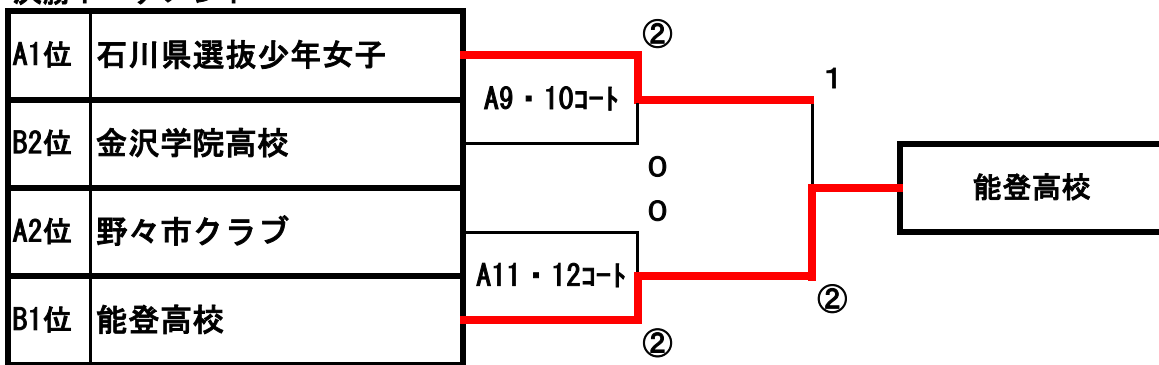

A 7コート①1-2 ②1-3 ③1-4

A 8コート①3-4 ②2-4 ③2-3

D	チーム名	1	2	3	4	勝率	差	順位
1	野々市クラブA	—	②	0	③	2 / 3		2
2	能登町役場B	1	—	1	1	0 / 3		4
3	石川高専	③	②	—	②	3 / 3		1
4	つるぎクラブ	0	②	1	—	1 / 3		3

決勝トーナメント

【女子】

A9・10コート①1-2 ②2-3 ③1-3

A	チーム名	1	2	3	勝率	差	順位
1	石川県選抜少年女子	—	③	③	2 / 2		1
2	小松商業高校	0	—	1	0 / 2		3
3	野々市クラブ	0	②	—	1 / 2		2

A11・12コート①1-2 ②2-3 ③1-3

B	チーム名	1	2	3	勝率	差	順位
1	金沢学院高校	—	0	②	1 / 2		2
2	能登高校	③	—	②	2 / 2		1
3	七尾高校	1	1	—	0 / 2		3

決勝トーナメント

- ・ボールについて 男子；赤エム 女子；ケンコー
- ・審判 整列時、代表者じゃんけん 勝ち；1、3正審及び2副審 負け；その逆
- ・決勝トーナメント審判
男子→準決勝：リーグ2位チーム・決勝：準決勝敗退チーム
女子→準決勝：リーグ3位チーム・決勝：準決勝敗退チーム
- ・ベンチについて 若番が本部席側とする。
- ・進行によってはコート変更や3面展開で試合を行います。
- ・勝者チームは採点票確認のうえ、本部席に提出のこと。