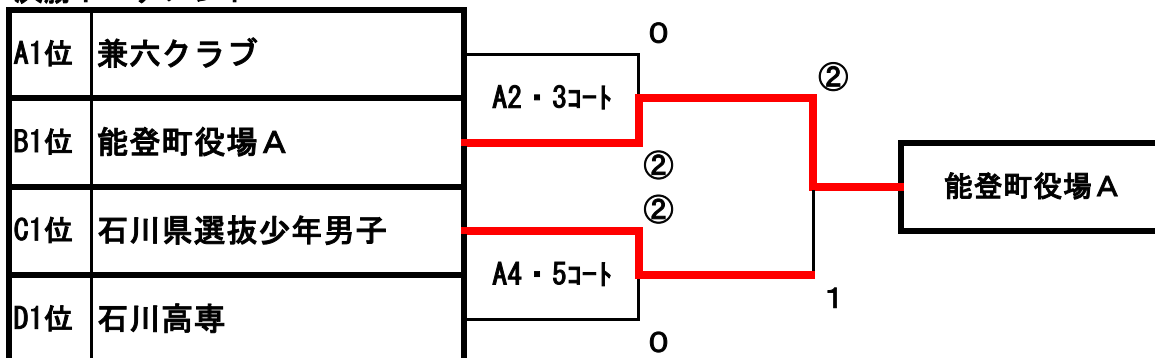

【男子】

予選リーグ

A 1コート①1-2 ②1-3 ③1-4

A 2コート①3-4 ②2-4 ③2-3

A	チーム名	1	2	3	4	勝率	差	順位
1	兼六クラブ	—	③	③	③	3 / 3		1
2	小松高校	0	—	0	0	0 / 3		4
3	能登高校	0	③	—	1	1 / 3		3
4	野々市クラブC	0	③	②	—	2 / 3		2

A 3コート①1-2 ②1-3 ③1-4

A 4コート①3-4 ②2-4 ③2-3

B	チーム名	1	2	3	4	勝率	差	順位
1	能登町役場A	—	②	②	②	3 / 3		1
2	金沢学院大学	1	—	②	②	2 / 3		2
3	羽咋工業高校	1	1	—	②	1 / 3		3
4	野々市クラブB	1	1	1	—	0 / 3		4

A 5コート①1-2 ②1-3 ③1-4

A 6コート①3-4 ②2-4 ③2-3

C	チーム名	1	2	3	4	勝率	差	順位
1	能美クラブ	—	②	②	1	2 / 3		2
2	七尾市STA	1	—	②	0	1 / 3		3
3	かほくクラブ	1	1	—	0	0 / 3		4
4	石川県選抜少年男子	②	③	③	—	3 / 3		1

A 7コート①1-2 ②1-3 ③1-4

A 8コート①3-4 ②2-4 ③2-3

D	チーム名	1	2	3	4	勝率	差	順位
1	野々市クラブA	—	②	0	③	2 / 3		2
2	能登町役場B	1	—	1	1	0 / 3		4
3	石川高専	③	②	—	②	3 / 3		1
4	つるぎクラブ	0	②	1	—	1 / 3		3

決勝トーナメント