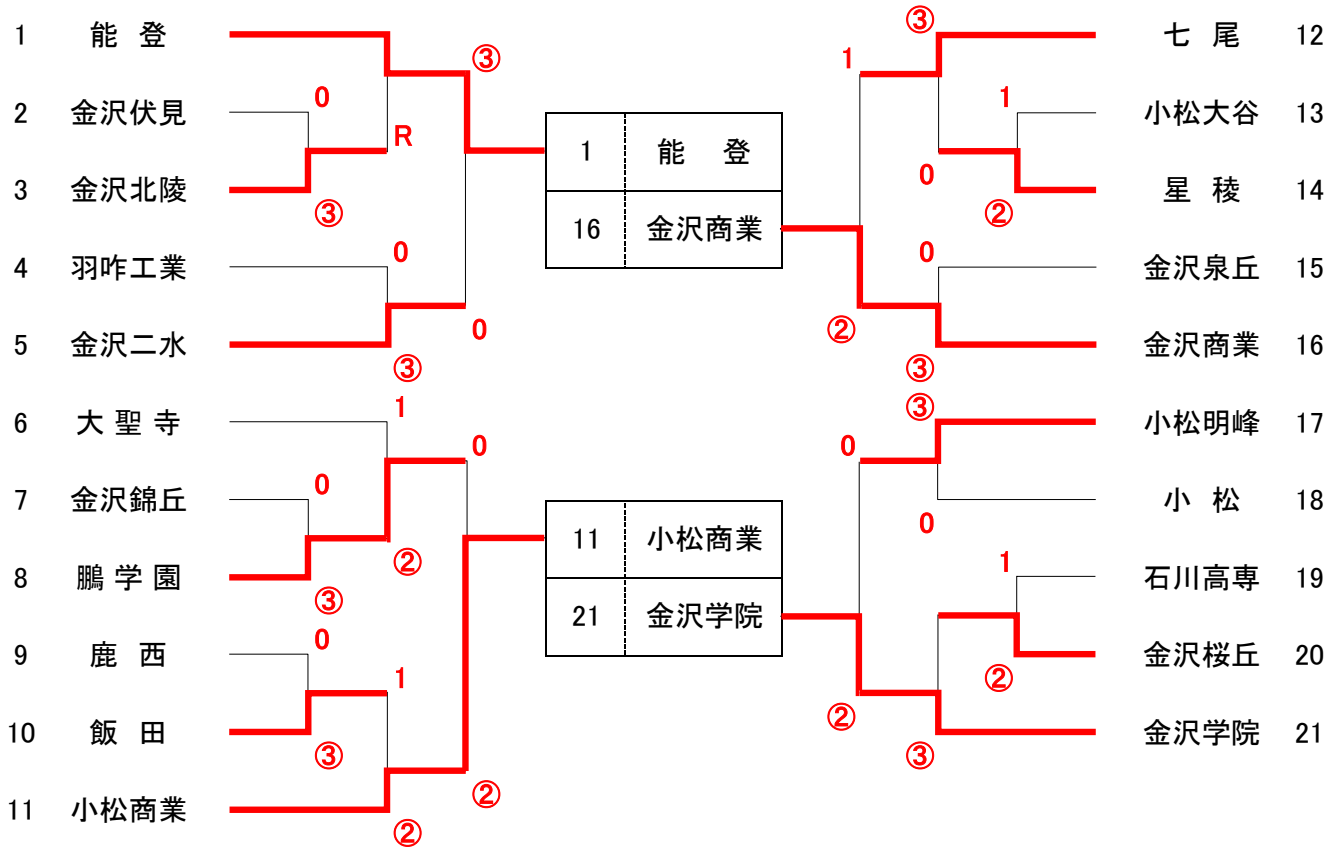

		A	B	C	D	勝	負	順位
		能 登	羽咋工業	金沢学院	石川高専			
A	能 登	/	③	③	③	3	0	1
B	羽咋工業	0	/	1	0	0	3	4
C	金沢学院	0	②	/	0	1	2	3
D	石川高専	0	③	③	/	2	1	2

令和2年度石川県高等学校選抜ソフトテニス大会

女子団体戦

12月19日～20日

こまつドーム

更新

9:33

【 予 選 ト ー ナ メ ン ト 表 (女 子) 】

【 決 勝 リ ー グ 表 (女 子) 】

		A	B	C	D	勝	負	順位
		小松商業	金沢学院	金沢商業	能登			
A	小松商業		1	1	0	0	3	4
B	金沢学院	②		③	0	2	1	2
C	金沢商業	②	0		0	1	2	3
D	能登	③	③	③		3	0	1