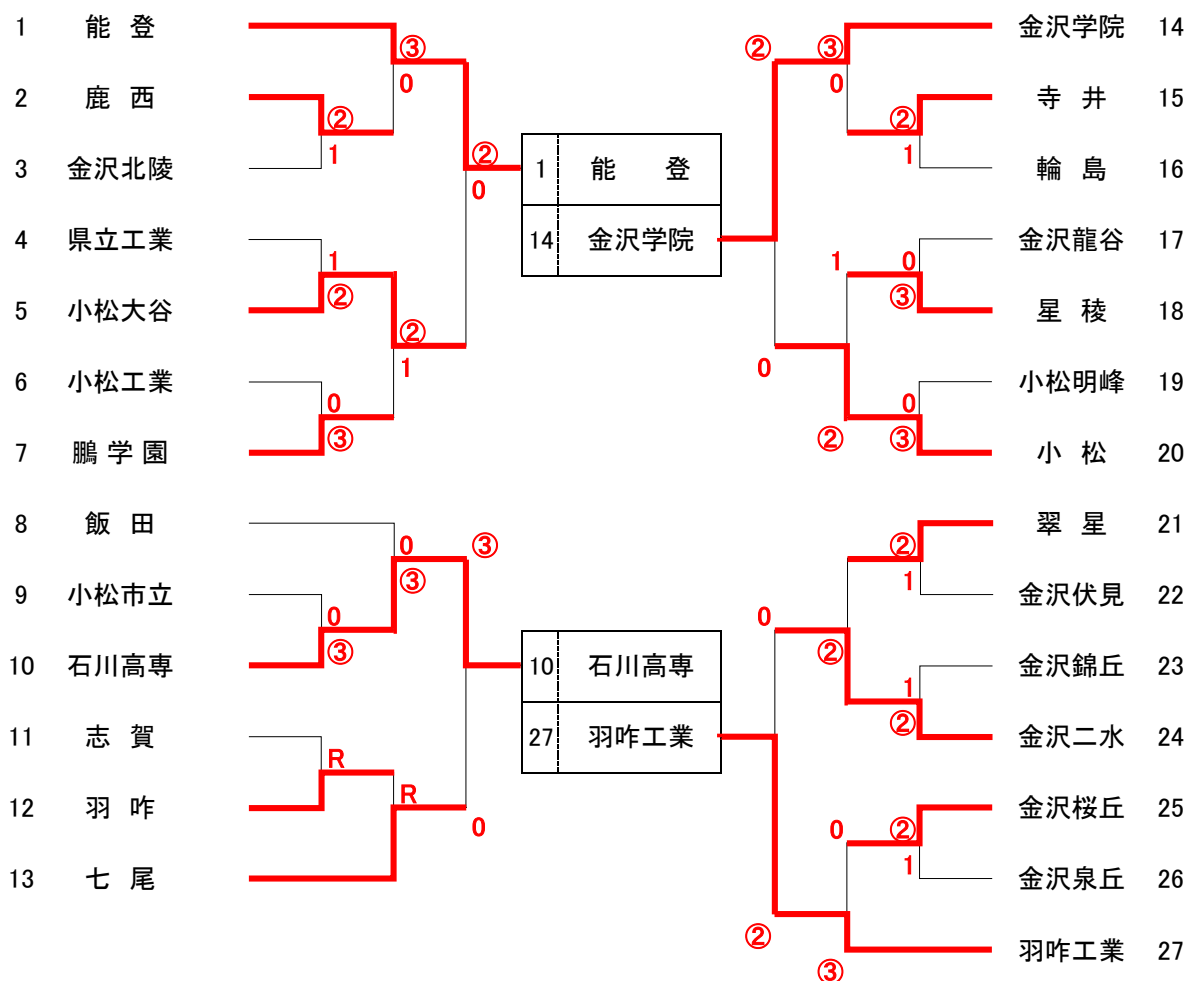

令和2年度石川県高等学校選抜ソフトテニス大会

男子団体戦

12月19日～20日

こまつドーム

更新

9:33

【 予 選 ト ー ナ メ ン ト 表 (男 子) 】

【 決 勝 リ ー グ 表 (男 子) 】

		A	B	C	D	勝	負	順位
		能 登	羽咋工業	金沢学院	石川高専			
A	能 登	/	③	③	③	3	0	1
B	羽咋工業	0	/	1	0	0	3	4
C	金沢学院	0	②	/	0	1	2	3
D	石川高専	0	③	③	/	2	1	2

令和2年度石川県高等学校選抜ソフトテニス大会

女子団体戦

12月19日～20日

こまつドーム

更新

9:33

【 予 選 ト ー ナ メ ン ト 表 (女 子) 】