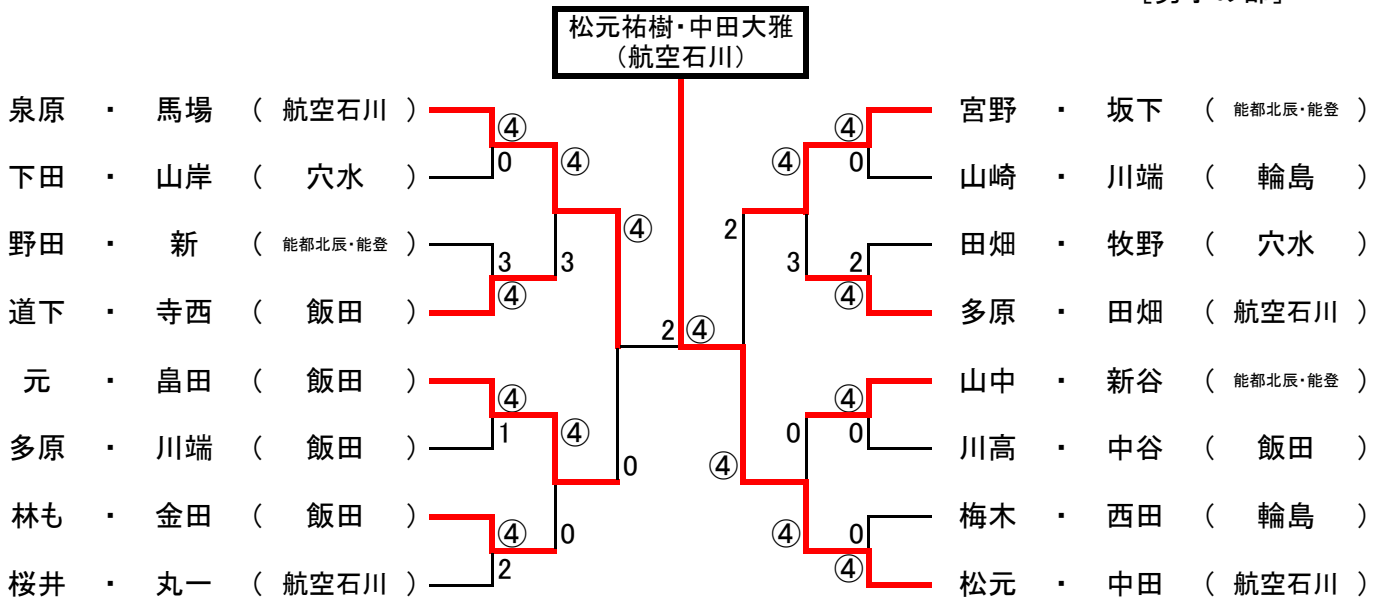

# 平成22年度 石川県高等学校総体 能登地区予選

ベスト16より  
出場32ペア

H22.4.28  
於：能都健民テニスコート  
[男子の部]

ベスト16より  
出場26ペア

[女子の部]