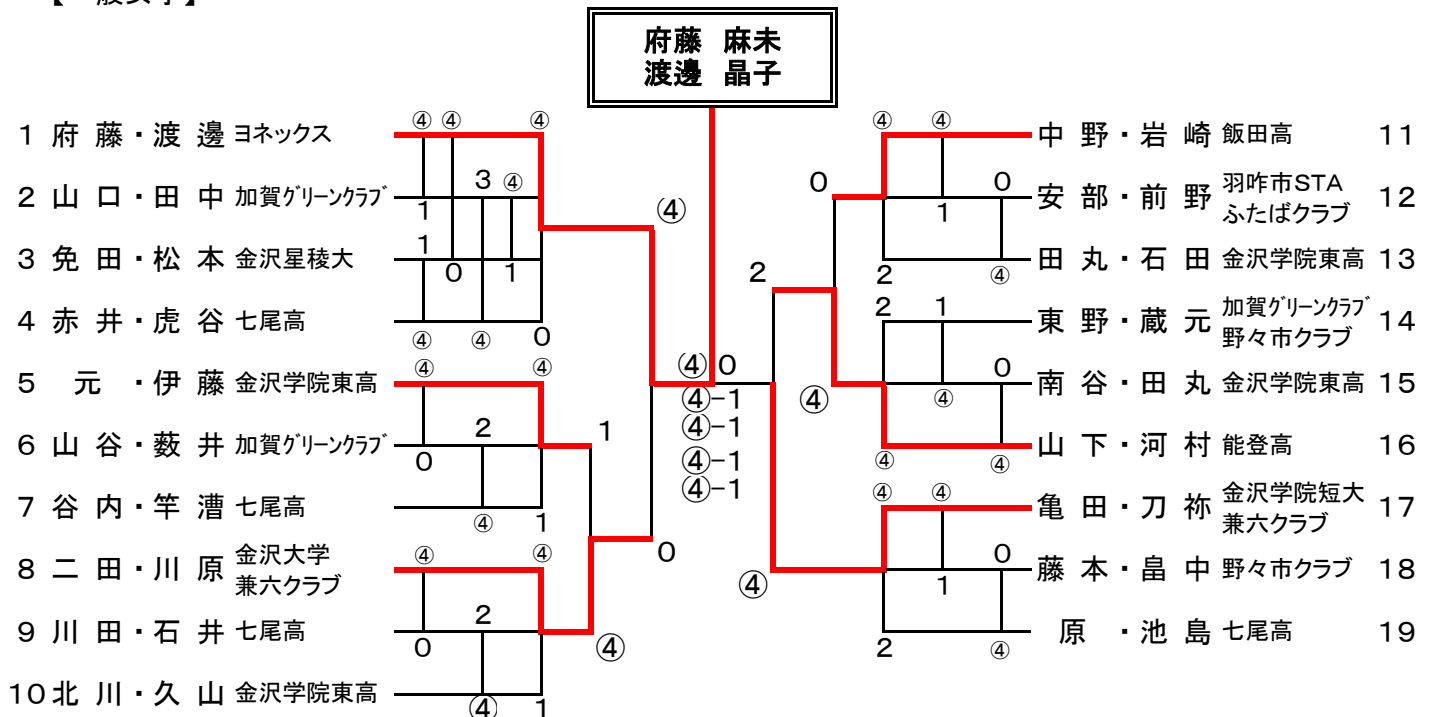

平成23年度石川県選抜インドア選手権大会

H23. 12. 25 於:いしかわ総合スポーツセンター

【一般男子】

【一般女子】