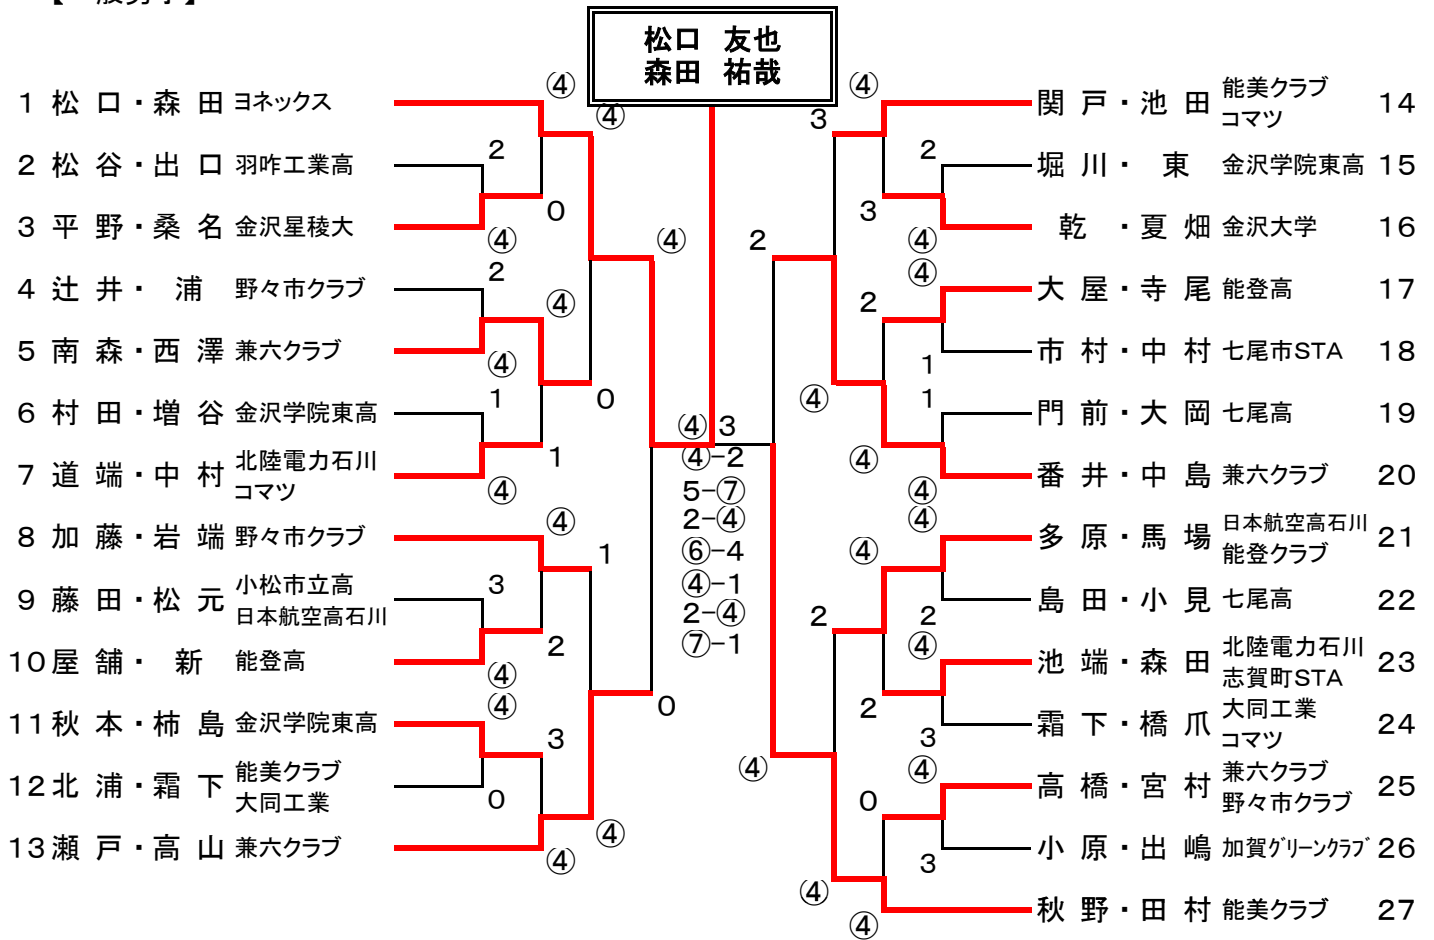

# 平成23年度石川県選抜インドア選手権大会

H23. 12. 25 於:いしかわ総合スポーツセンター

## 【一般男子】