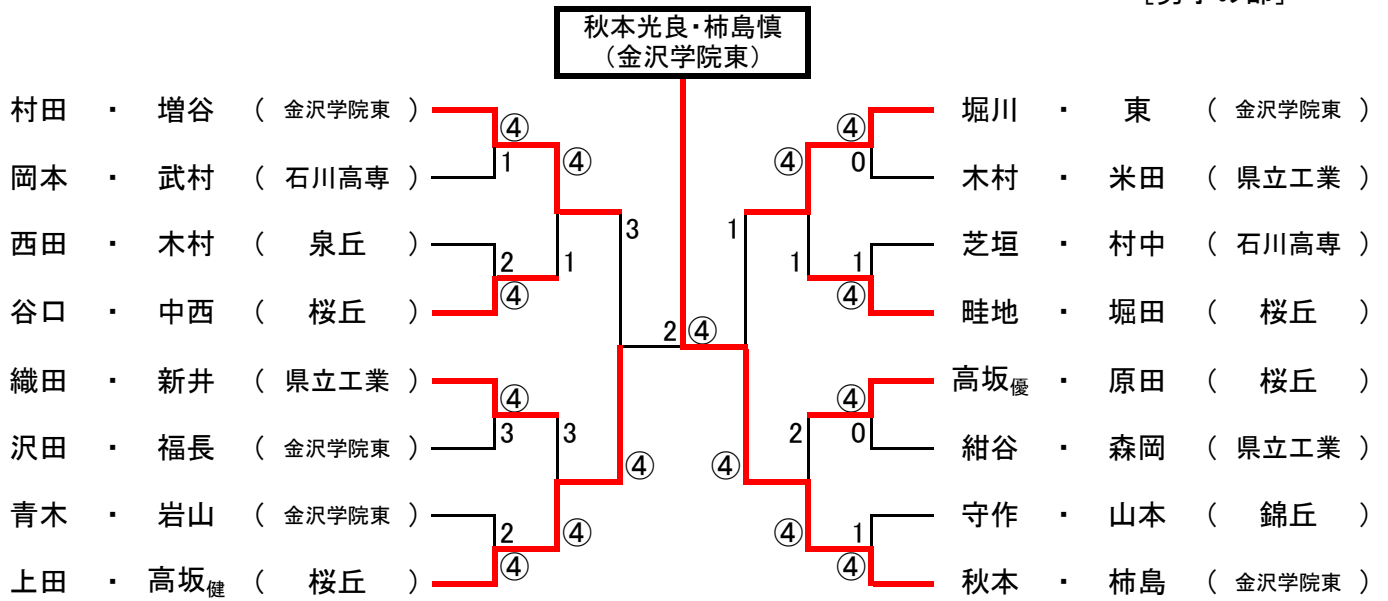

平成23年度 金沢地区高等学校インドア大会

ベスト16より
出場30ペア

H24.2.11
於:いしかわ総合SC
[男子の部]

ベスト16より
出場31ペア

[女子の部]