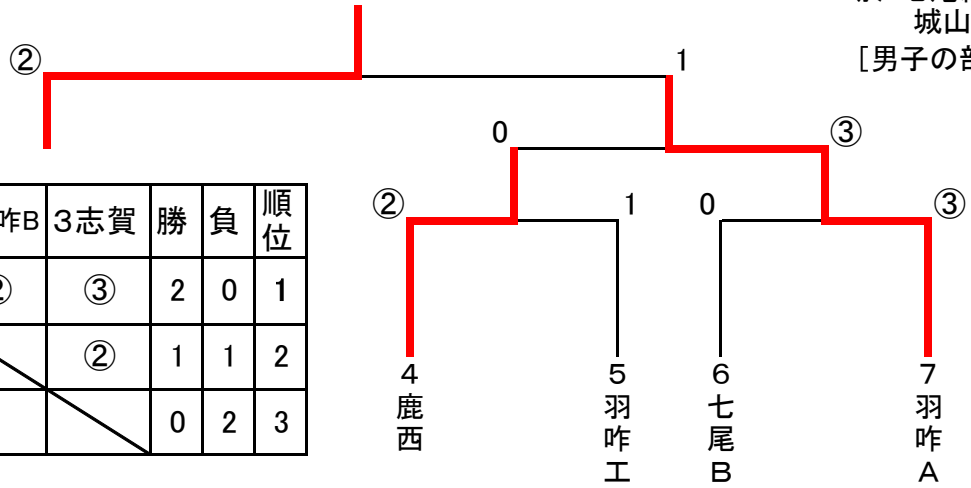

平成24年度 七尾地区高等学校インドア大会

H25.2.11
 於：七尾総合体育館、
 城山
 [男子の部]

	1七尾A	2羽咋B	3志賀	勝	負	順位
1七尾A		②	③	2	0	1
2羽咋B	1		②	1	1	2
3志賀	0	1		0	2	3

於：
 [女子の部]